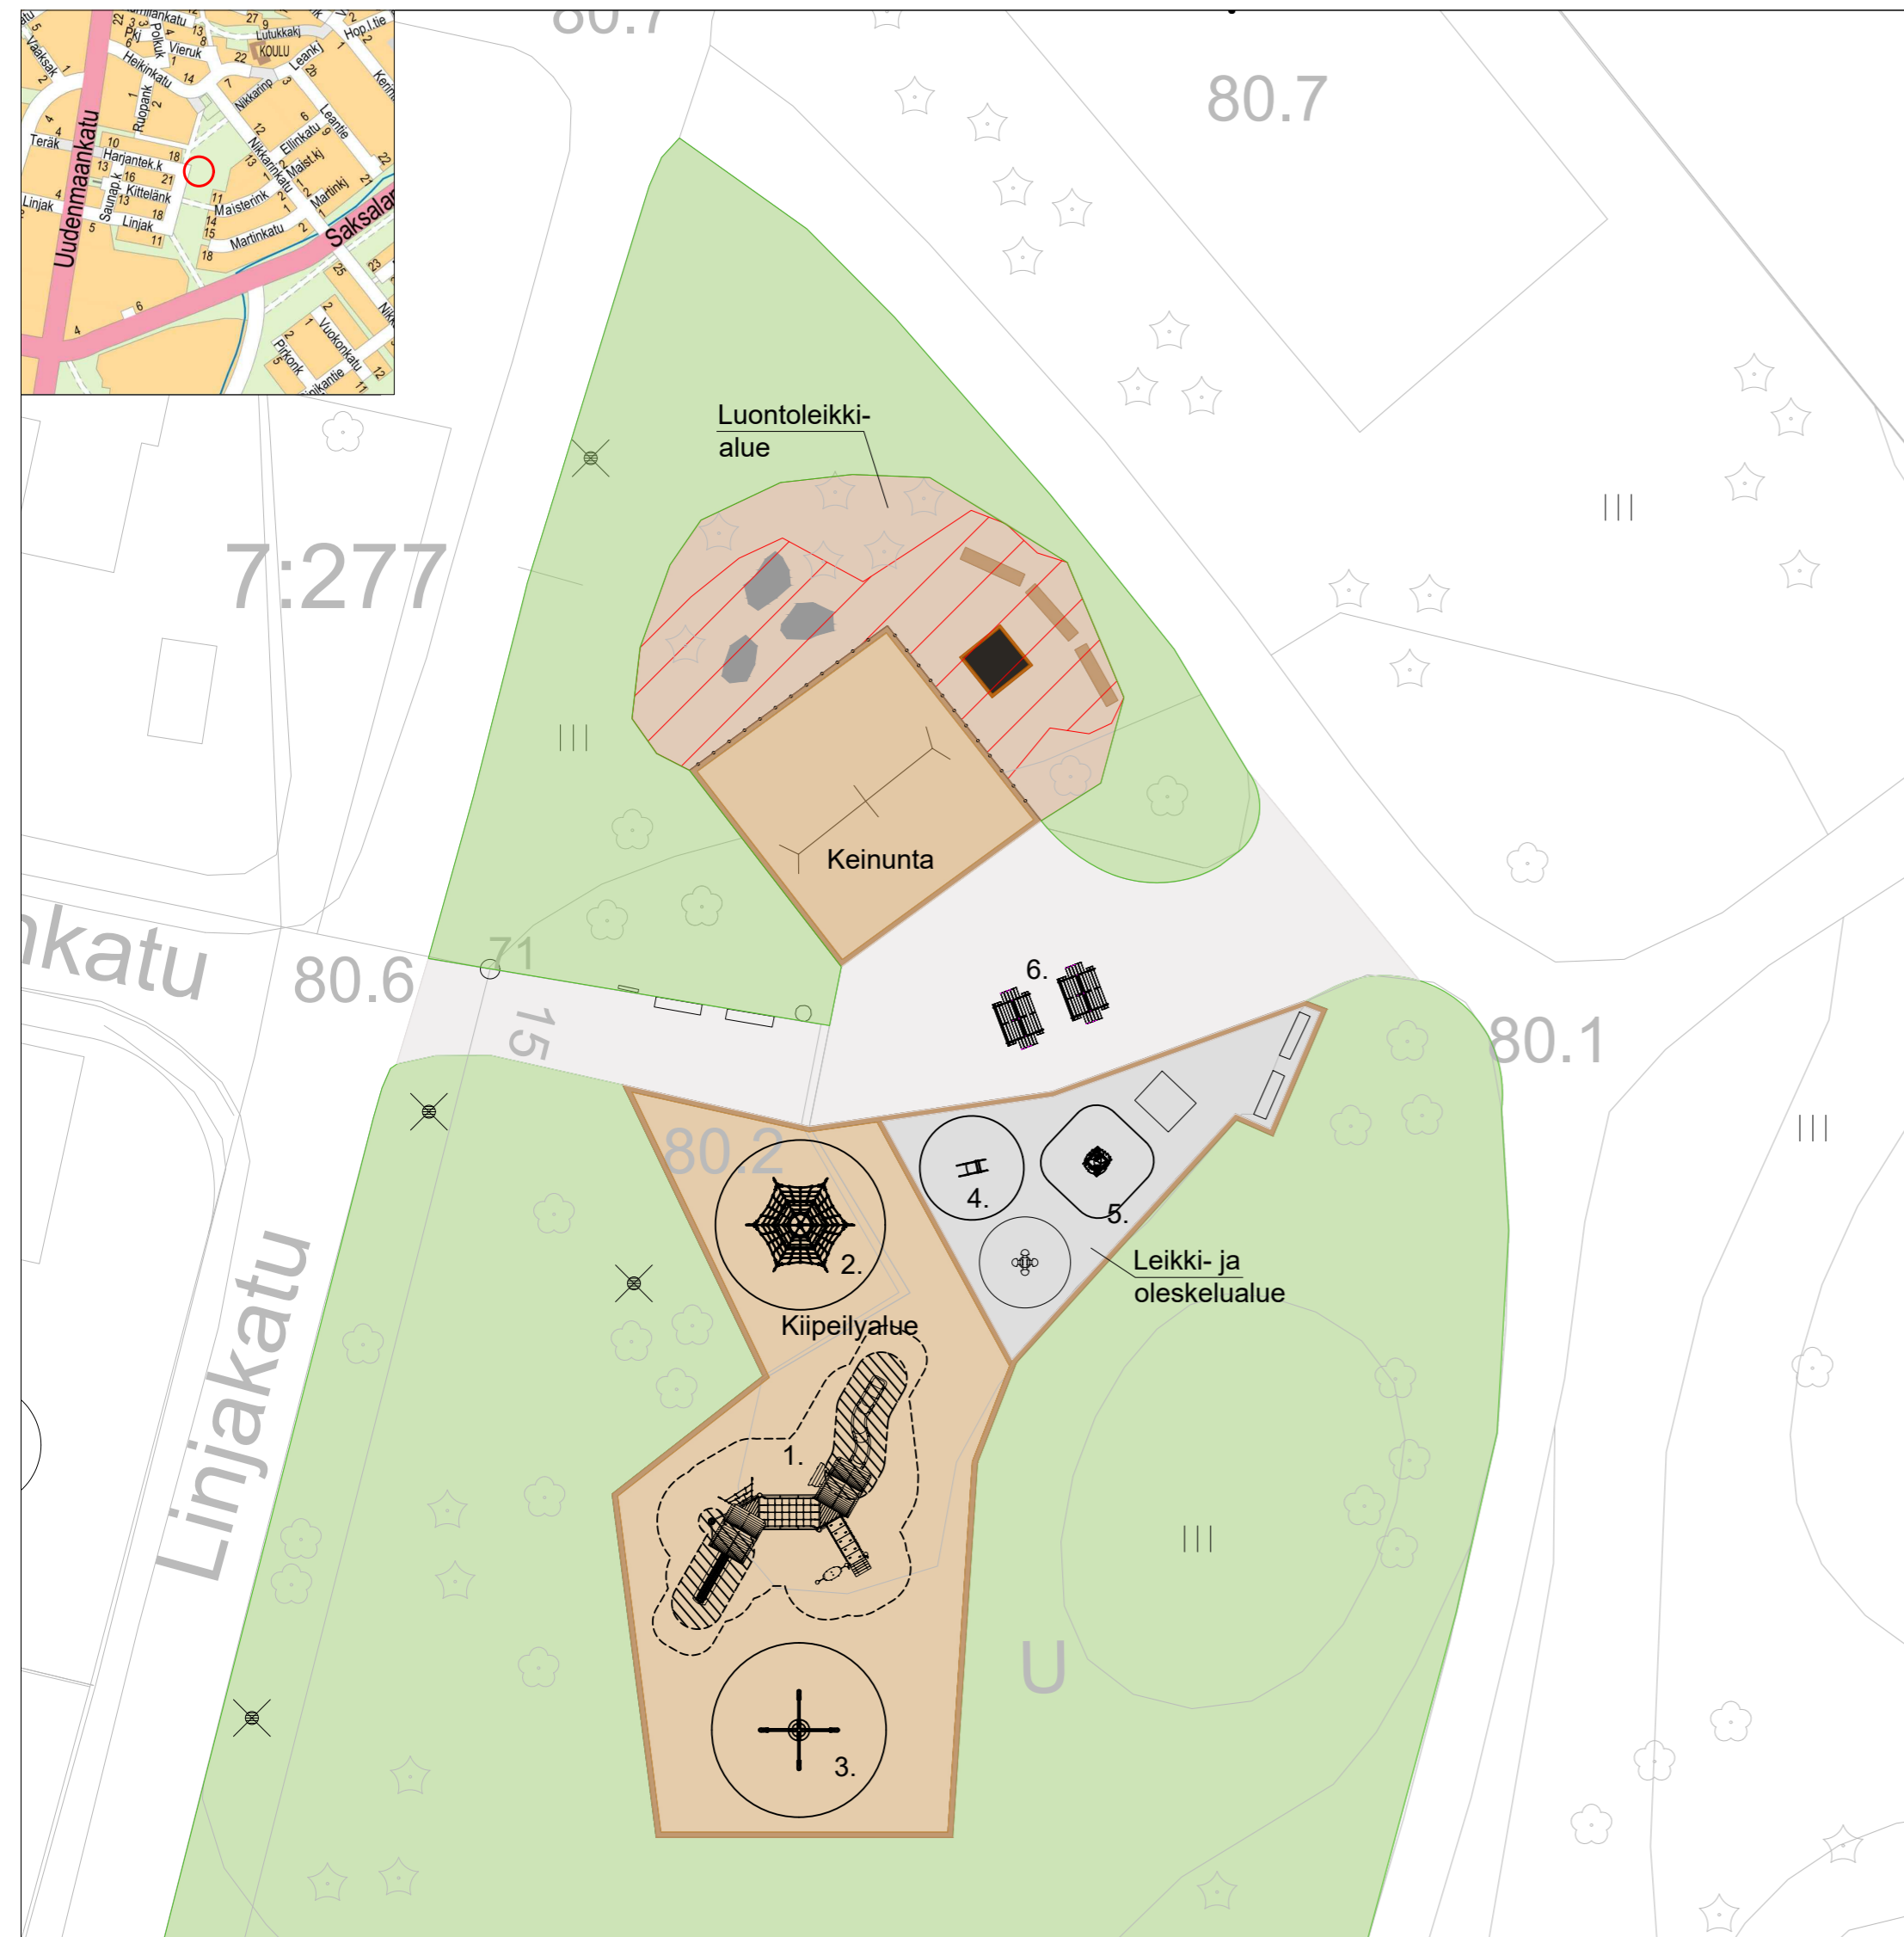

MERKKIEN SELITYS

- Poistettava kasvillisuus
- Nykyinen nurmikko A2 (R2)
- Kuorikate
- Turvahake
- Kivituhka
- Kivituhka / turvahiekka
- Puureunus (0,25m x 0,25m)
- Infotaulu
- Penkki
- Syväkeräyssroska-astia, uusi 1,3m3
- Multaleikkilaatikko
- Maakivi
- Puunrunko

TYÖSELOSTUS

Kiipeilyalue
Alueelle asennetaan uudet välineet: kiipeilyteline, kiipeilyverkko ja karuselliväline turvahakealustalle.

Leikki- ja oleskelualue
Alueelle tuodaan uusina välineinä leikkikatos ja jousikeinu. Vanhoista välineistä säilytetään jousikeinu ja hiekkalaatikko, jotka asennetaan suunnitelman mukaisiin paikkoihin. Alueelle sijoitetaan kaksi uutta picnic-pöytää. Alueen pintamateriaaleina ovat kivituhka sekä turvahiekka välineiden alla.

Keinualue
Keinut säilytetään paikallaan, mutta niiden turva-alusta vaihdetaan turvahakkeeseen.

Luontoleikkialue
Alueelta poistetaan pensaat ja tilalle tuodaan kiipeilyyn ja tasapainotteluun tarkoitettuja puunrunkoja ja maakiviä sekä multaa sisältävän istutuslaatikko. Alustamateriaalina on männynkuorikate.

Yleistä
Turva-alustaa sisältävät alueet rajataan höyläämättömällä reunalankulla. Alueen valaistusta parannetaan asentamalla 3 kpl puistovalaisimia. Olemassa olevien penkkien rungot säilytetään paikallaan, mutta niihin vaihdetaan laudoitus. Syväkeräyssäiliö ja infotaulu säilytetään paikoillaan. Syväkeräyssäiliö vaihdetaan uuteen suurempaan 1.3 m3 malliin. Alueen kuivatusta parannetaan uusilla kaivoilla.

Kohteen nimi: Esikoppuiston leikkialue		Kaupunginosatunnus: -	
Suunnitelmalaji: Vihersuunnitelma		Liittyy:	
LAHDEN KAUPUNKI, KAUPUNKIYMPÄRISTÖN PALVELUALUE KUNNALLISTEKNIikka Suunnitelman päivämäärä: ---2021		Suunnittelija: VT	Mittakaava: 1:500
		Piiustusnumero: -/P	
Kaupunginpuutarhuri			

LUONNOS