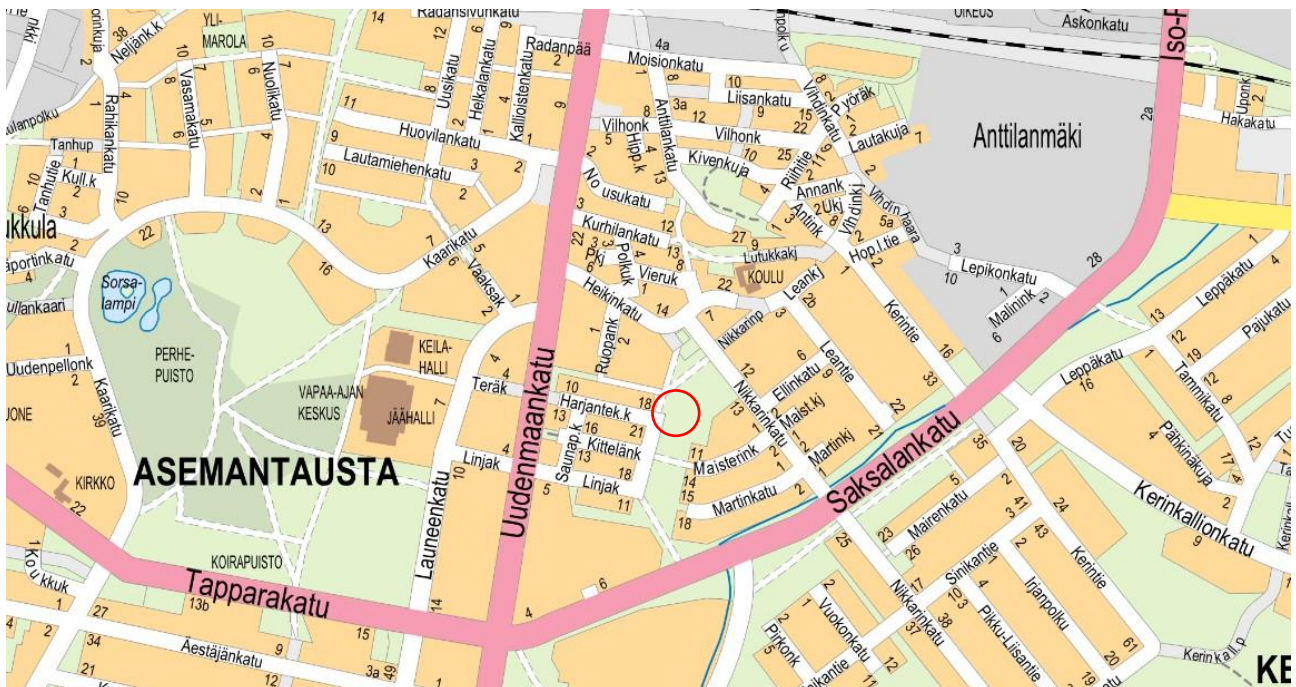

ESIKKOPUISTON LEIKKIALUEEN PERUSPARANNUS

Rakennushankkeen kuvaus

Lahten kaupungin Vihertoimi suunnittelee ja kunnostaa Esikkopuiston leikkialueen. Leikkialue sijaitsee asemakaavan mukaisella Esikonpuiston puistoalueella (P) Asemantaustan 25. kaupunginosassa. Rakennushanke sisältää leikkipaikan perusparantamisen: uusien välineiden, kalusteiden ja alustojen asentamisen sekä olevan pensaikon poiston. Lisäksi alueen valaistusta ja hulevesitilannetta parannetaan. Leikkialueen saneeraus on vuoden 2021 toteutusohjelmassa.

Vaikuttaminen

Vihertoimi piti alueen asukkaille avoimen asukastilaisuuden Teams-etäkokouksena ke 18.11.2020. Asukkaiden kommenttien perusteella laadittiin suunnitelmaluonnos, johon voi tutustua Lahti-Pisteessä, osoitteessa Aleksanterinkatu 18, 15140 Lahti sekä netissä <https://www.lahti.fi/asuminen-ja-ymparisto/kaupunkiympariston-suunnittelu/nyt-nahtavilla/> → Nähtävillä olevat viheraluesuunnitelmat.

Suunnitelmaa voi kommentoida ajalla **28.1.- 10.2.2021** suunnitteluhortonomi Viivi Tassolle, viivi.tasso(a)lahti.fi tai osoitteeseen kirjaamo@lahti.fi (viestin otsikossa mainittava puistosuunnitelman nimi).