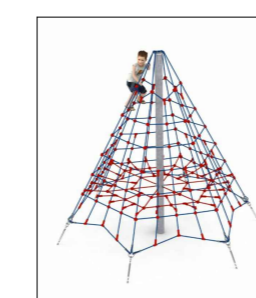

2. Kiipeilyverkko