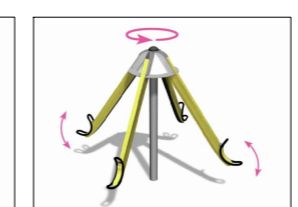

2. Kiipeilyverkko

3. Karuselliväline