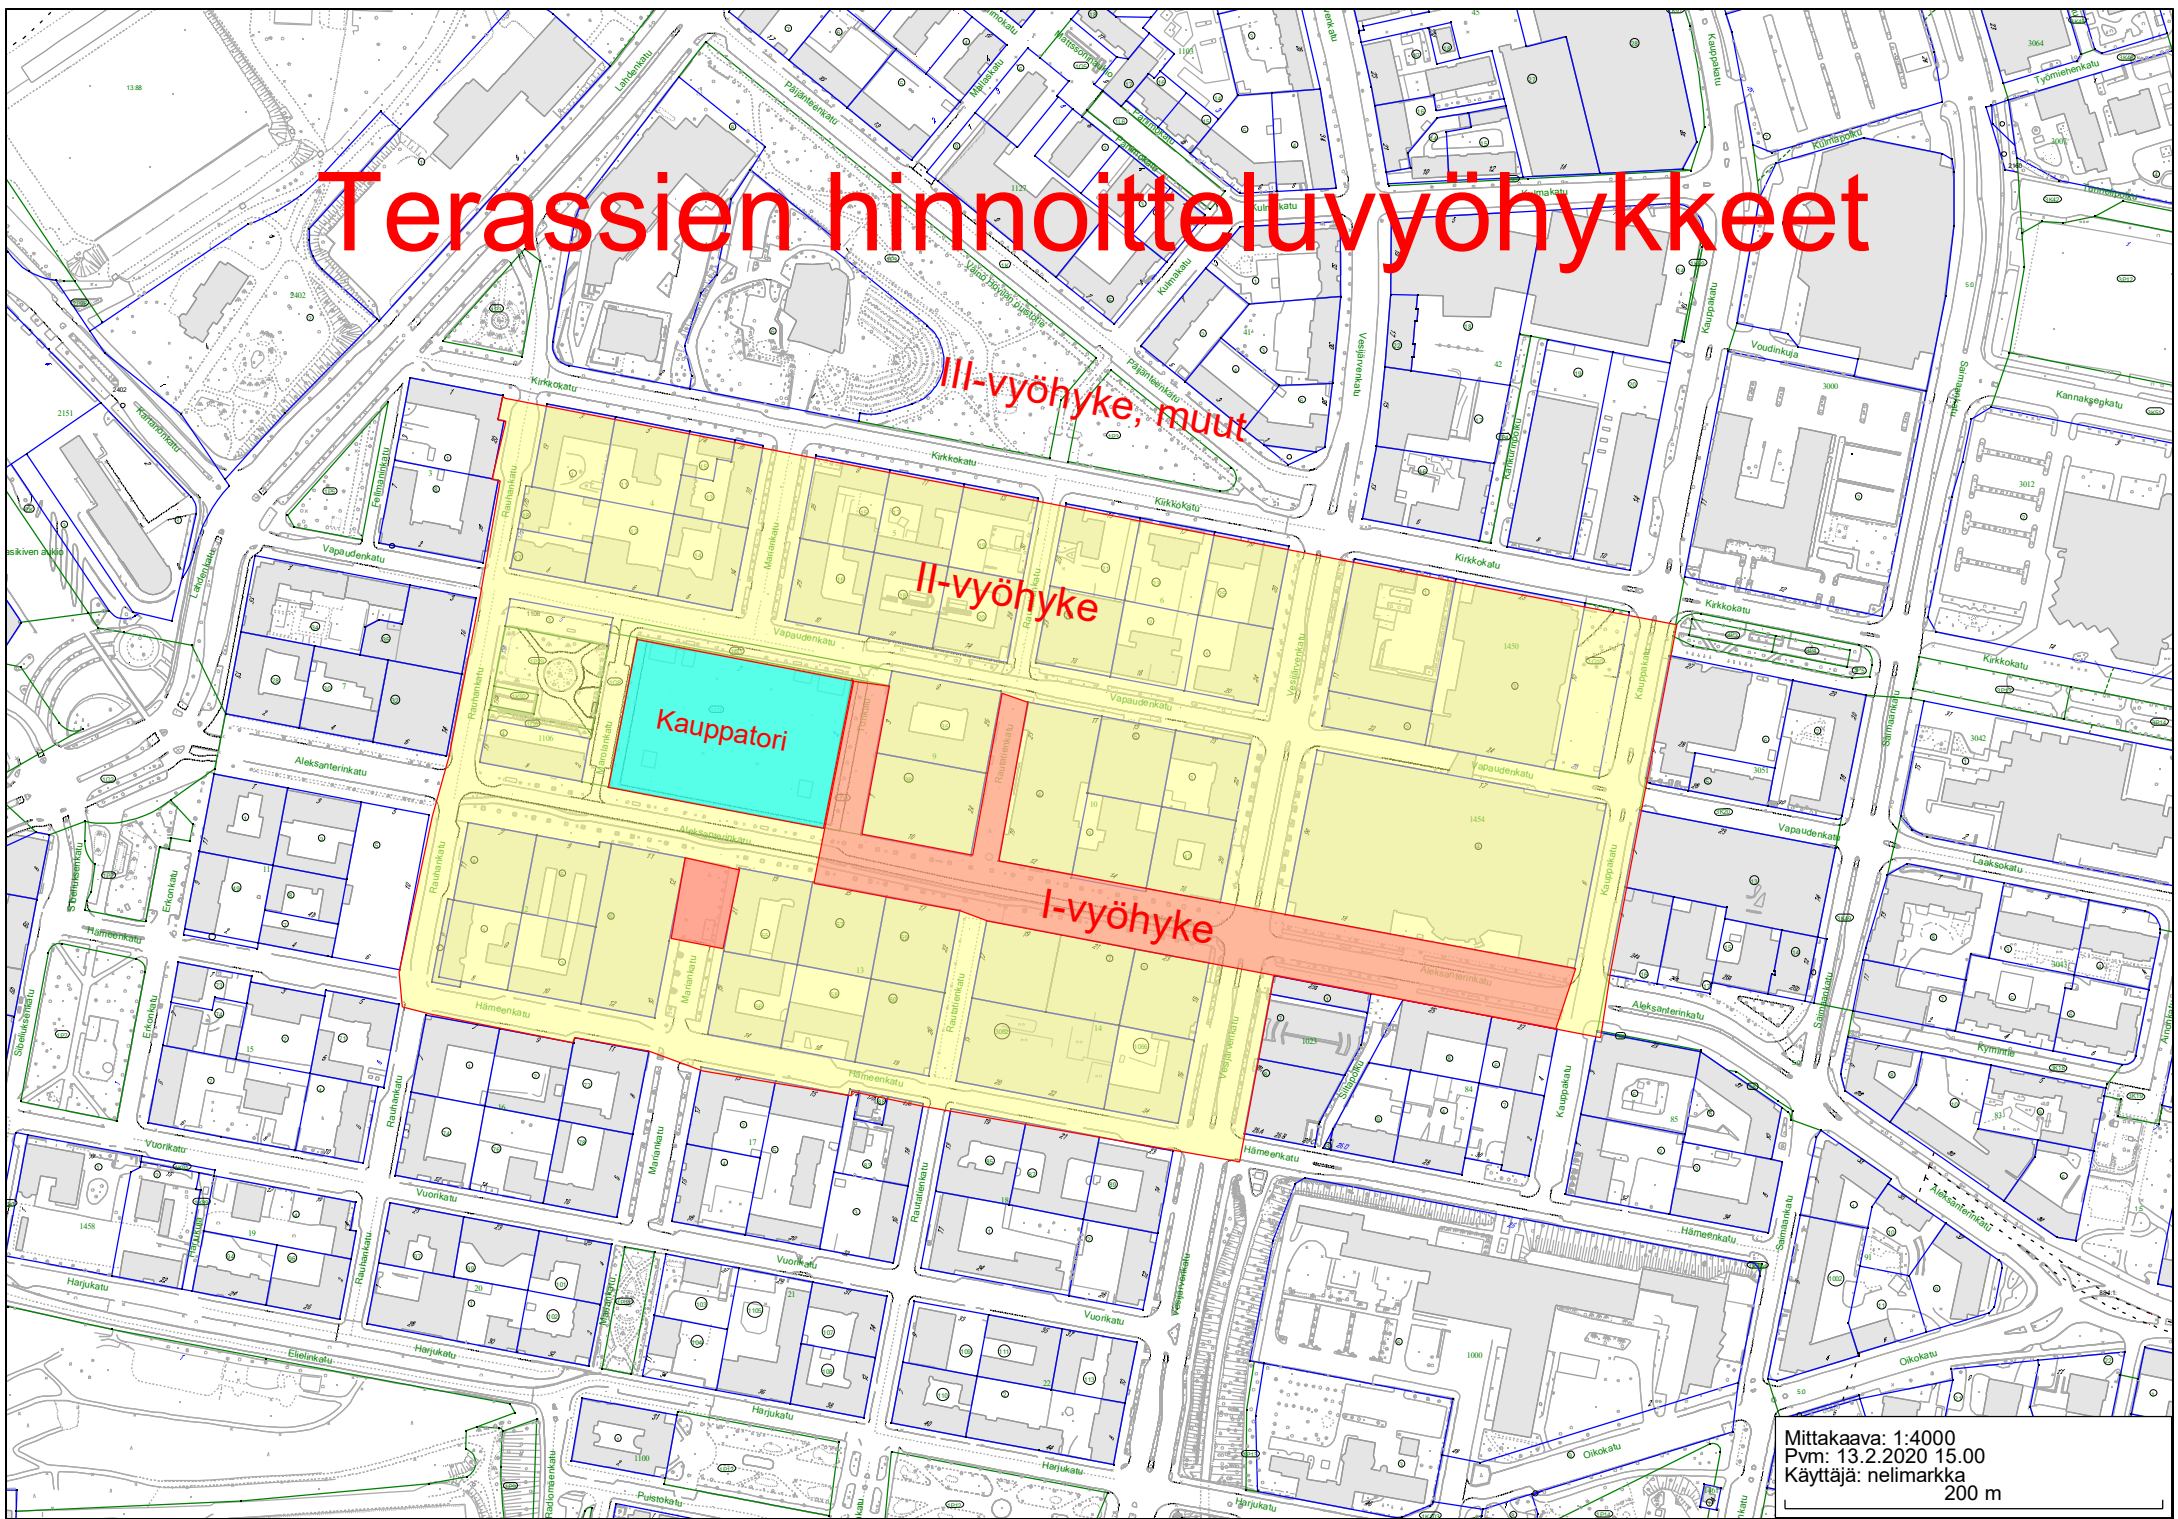

# Terassien hinnoitteluvyöhykkeet

Mittakaava: 1:400  
Pvm: 13.2.2020 15.00  
Käyttäjä: nelimarkka  
200 m