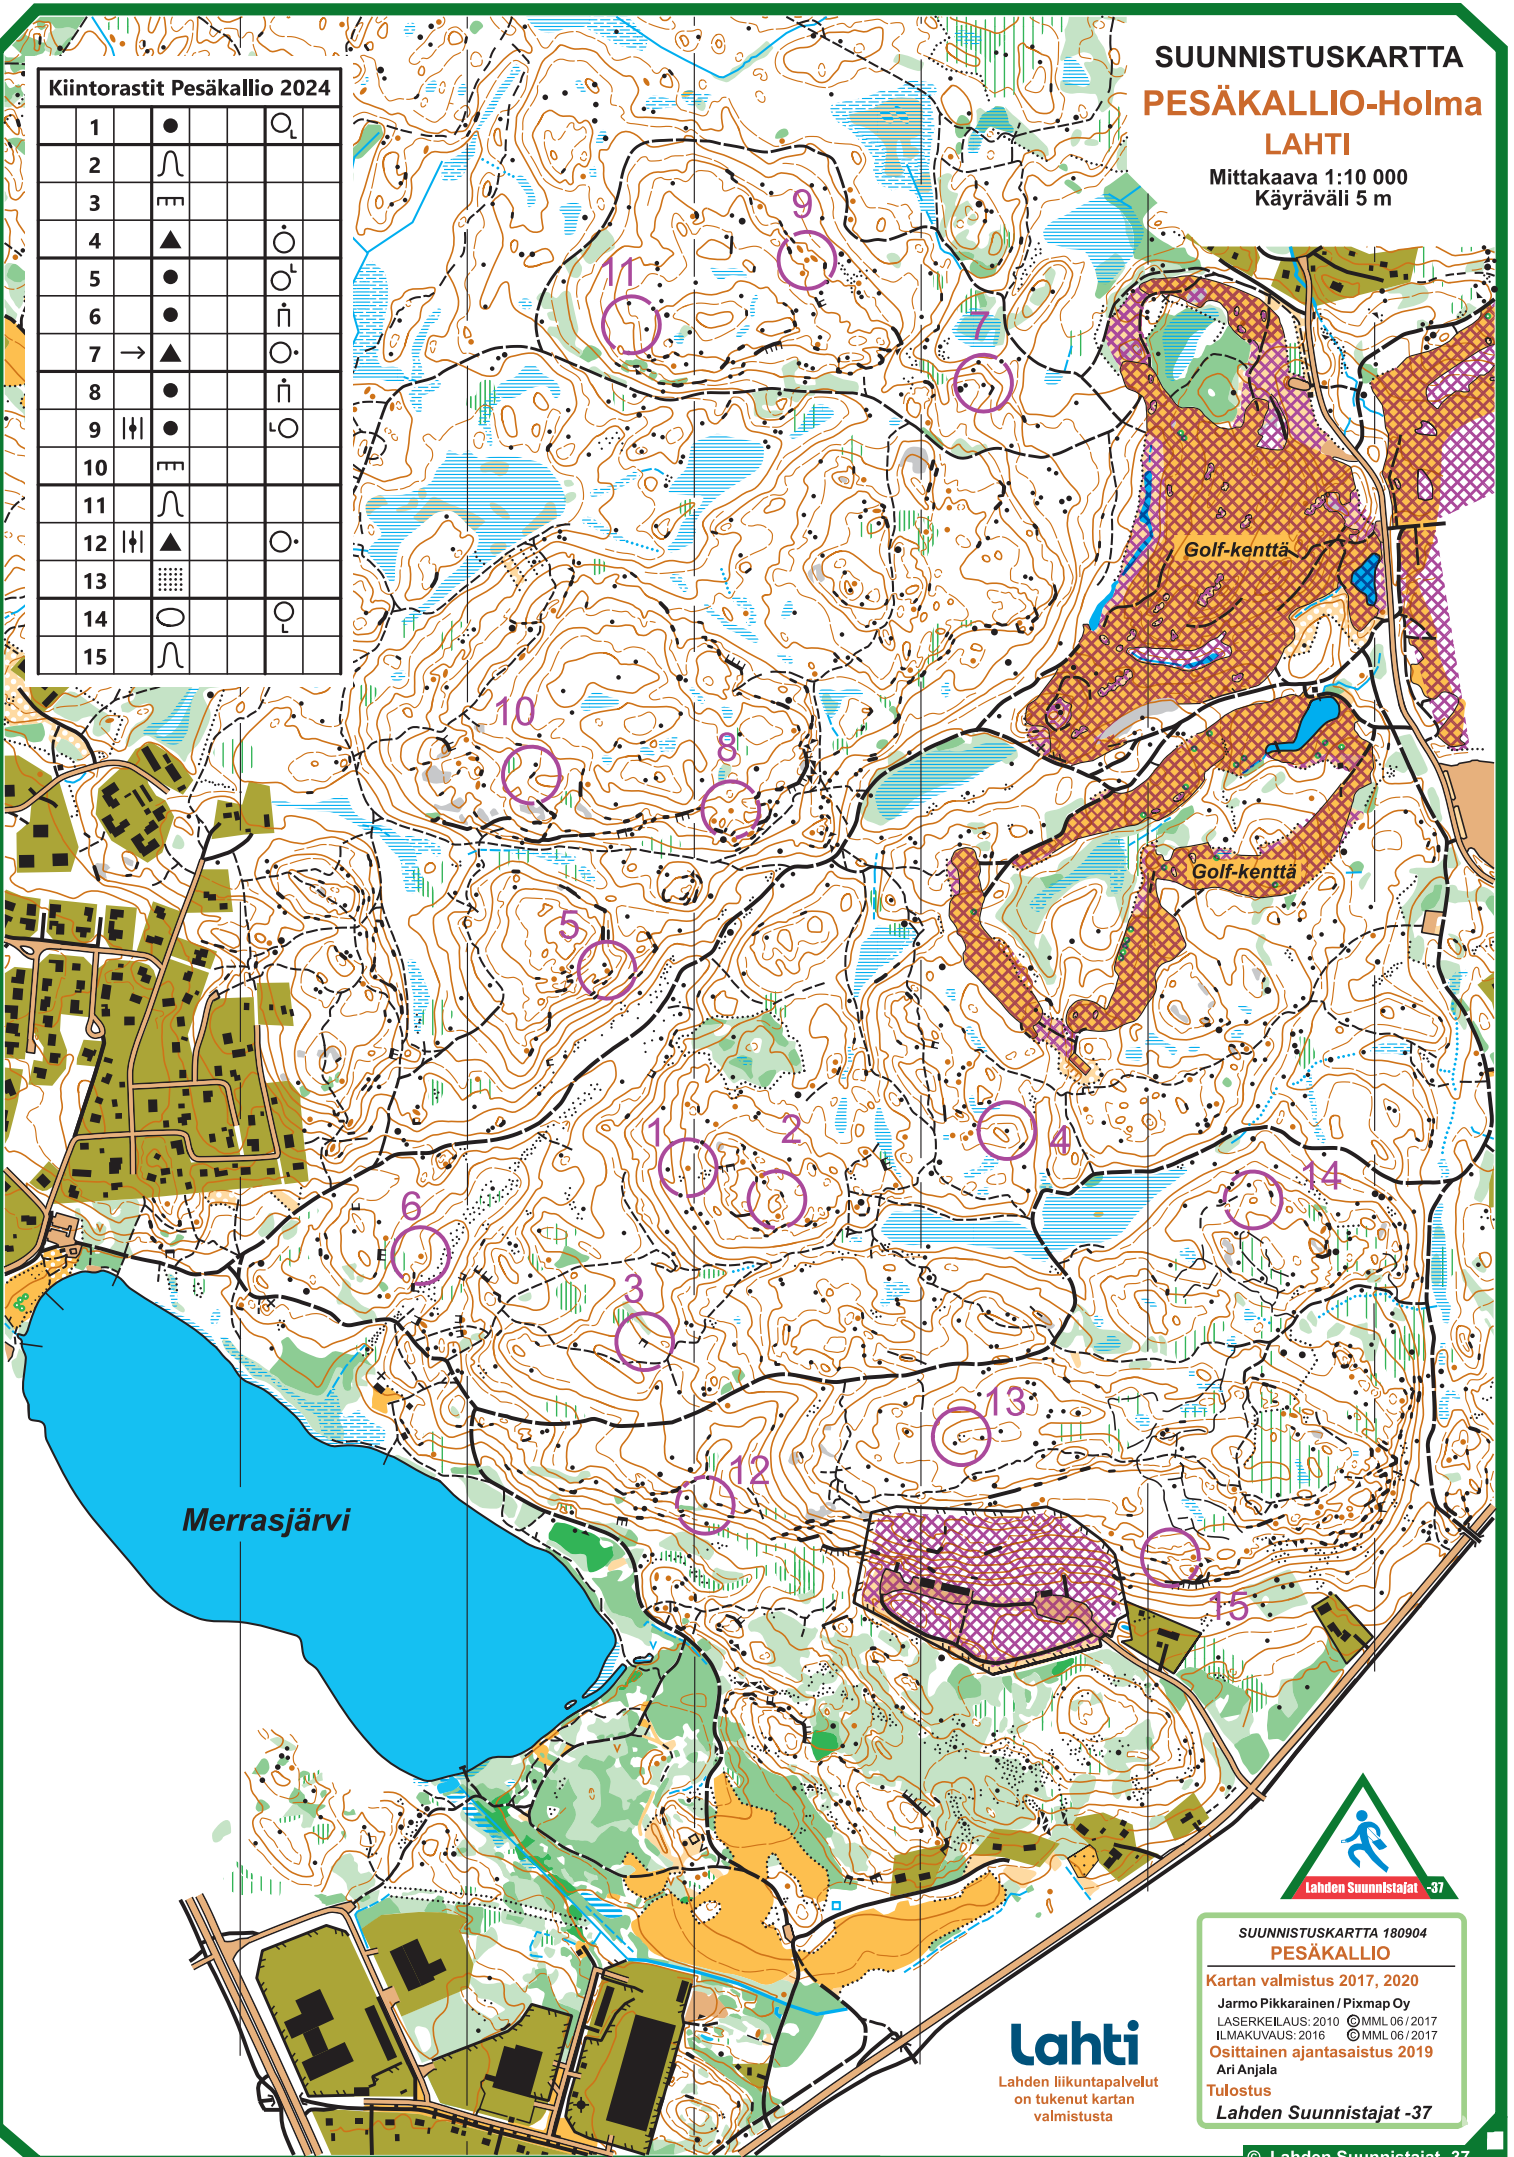

SUUNNISTUSKARTTA
PESÄKALLIO-Holma
LAHTI

Mittakaava 1:10 000
 Käyräväli 5 m

Kiintorastit Pesäkallio 2024

| | | | |
|----|---|---|----------------|
| 1 | ● | | ○ _L |
| 2 | ∩ | | |
| 3 | ≡ | | |
| 4 | ▲ | | ○ ₀ |
| 5 | ● | | ○ ₀ |
| 6 | ● | | ○ ₀ |
| 7 | → | ▲ | ○ ₀ |
| 8 | ● | | ○ ₀ |
| 9 | | ● | ○ ₀ |
| 10 | ≡ | | |
| 11 | ∩ | | |
| 12 | | ▲ | ○ ₀ |
| 13 | ■ | | |
| 14 | ○ | | ○ _L |
| 15 | ∩ | | |

SUUNNISTUSKARTTA 180904
PESÄKALLIO
 Kartan valmistus 2017, 2020
 Jarmo Pikkarainen / Pixmap Oy
 LASERKEILAUUS: 2010 ©MML 06/2017
 ILMAKUVAUS: 2016 ©MML 06/2017
 Osittainen ajantasaistus 2019
 Ari Anjala
 Tulostus
Lahden Suunnistajat -37