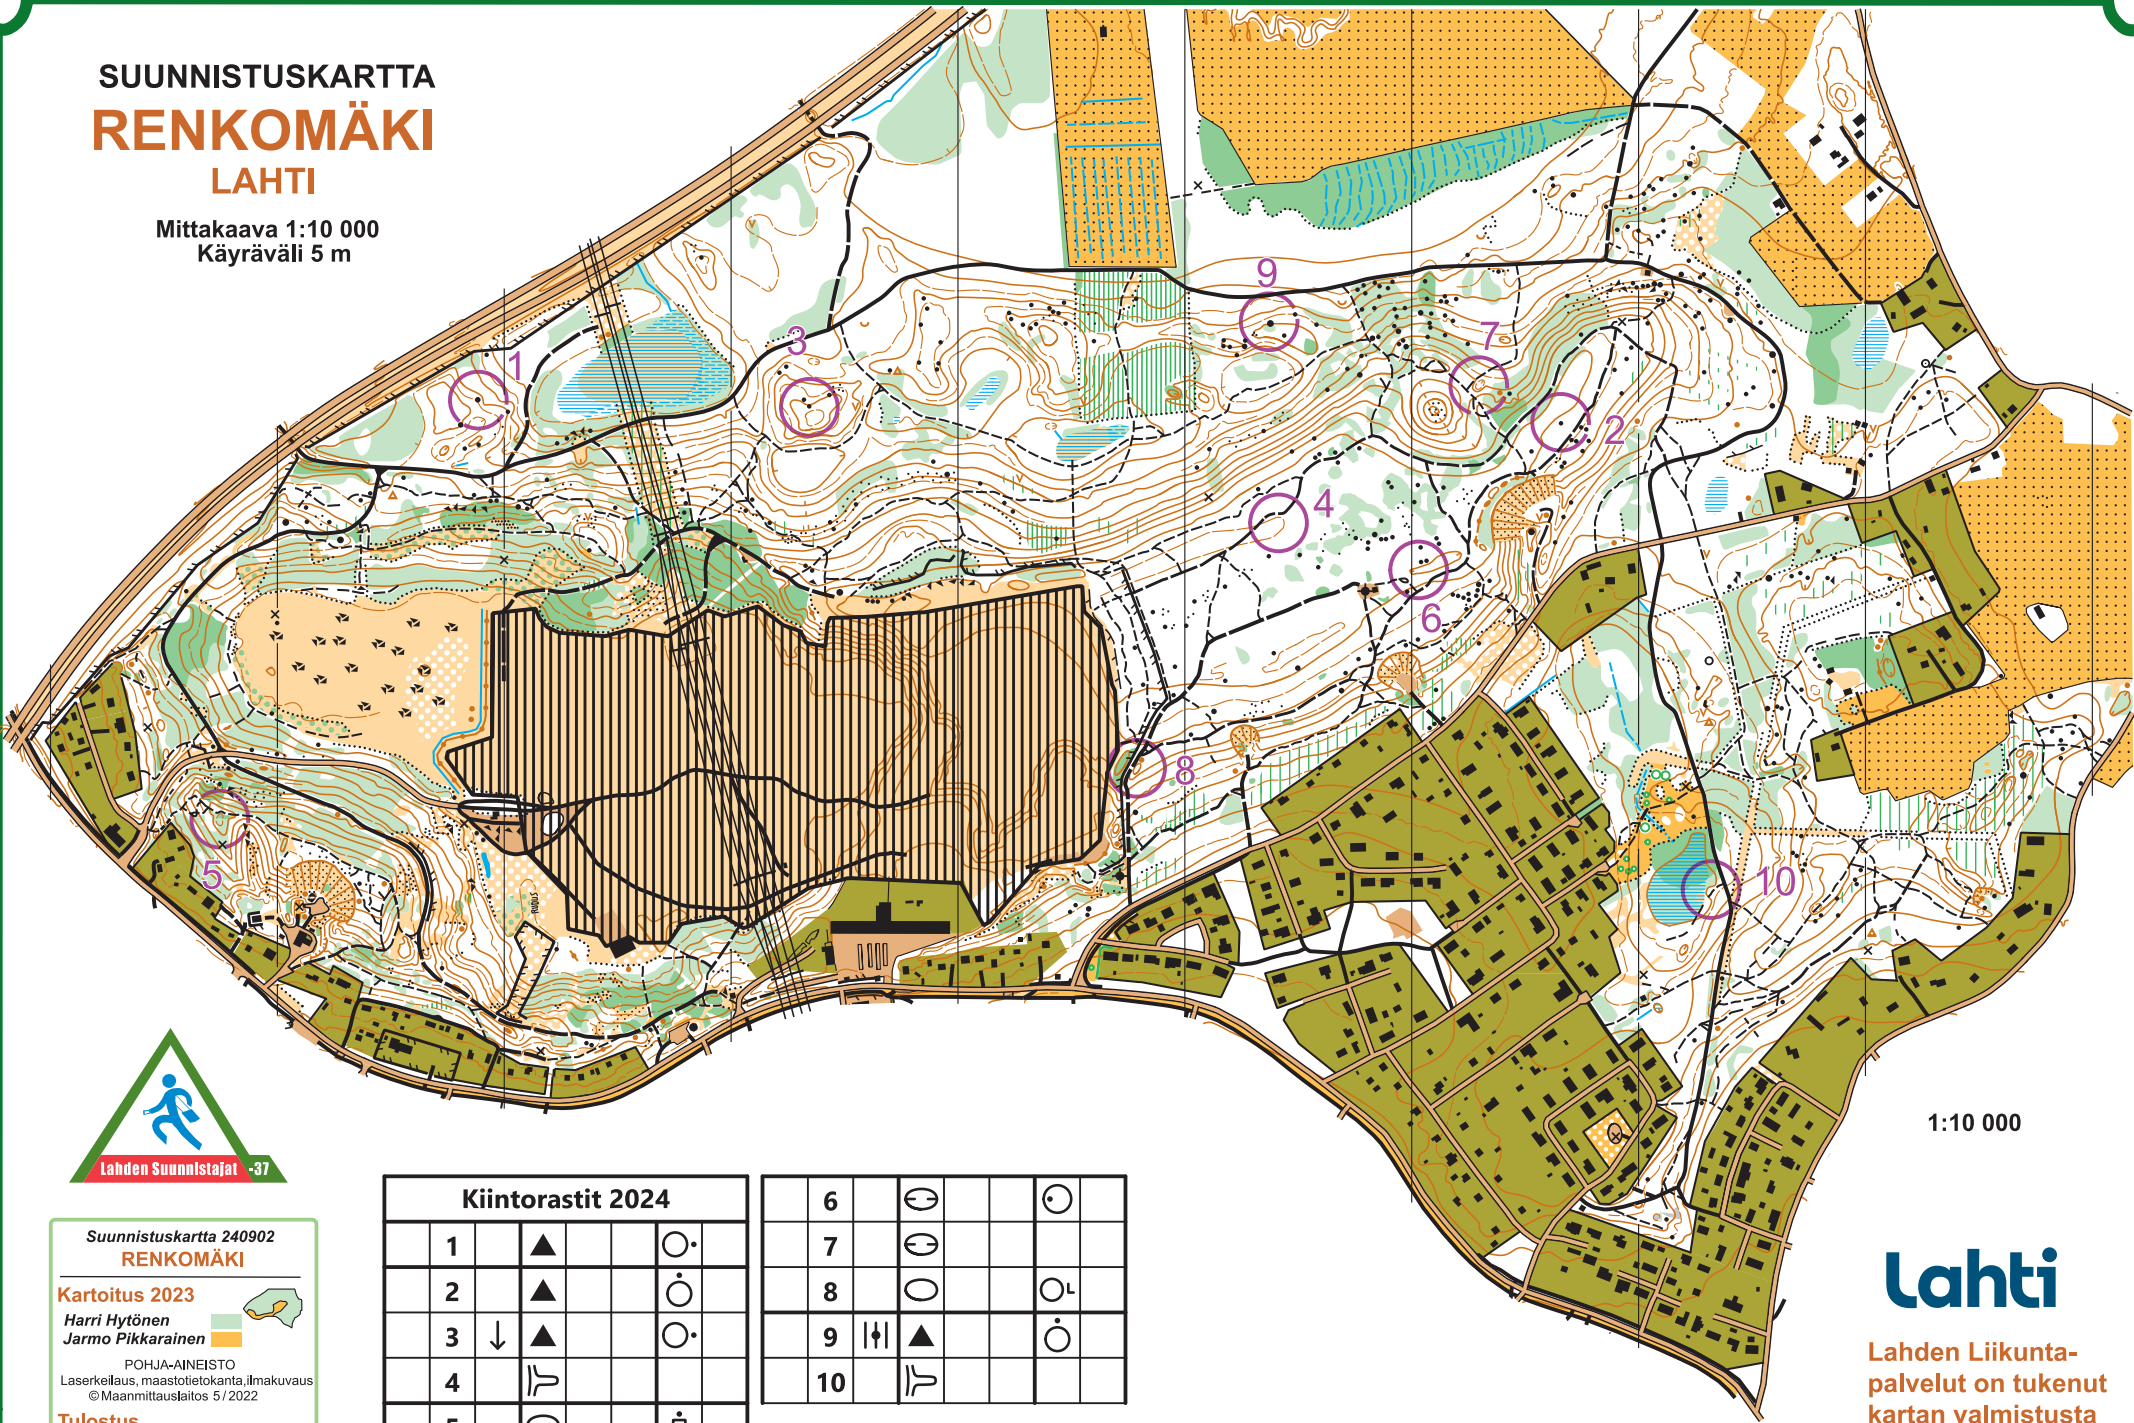

SUUNNISTUSKARTTA RENKOMÄKI LAHTI

Mittakaava 1:10 000
Käyräväli 5 m

1:10 000

Suunnistuskartta 240902
RENKOMÄKI

Kartoitus 2023
Harri Hytönen
Jarmo Pikkarainen

POHJA-AINEISTO
Laserkeilaus, maastotietokanta, ilmakuvaus
© Maanmittauslaitos 5/2022

Tulostus
Lahden Suunnistajat -37

Kiintorastit 2024			
1	▲		○●
2	▲		○●
3	↓▲		○●
4	⌞		
5	○		⌞
6	○		○
7	○		
8	○		○
9	↔▲		○
10	⌞		

Lahti

Lahden Liikunta-
palvelut on tukenut
kartan valmistusta