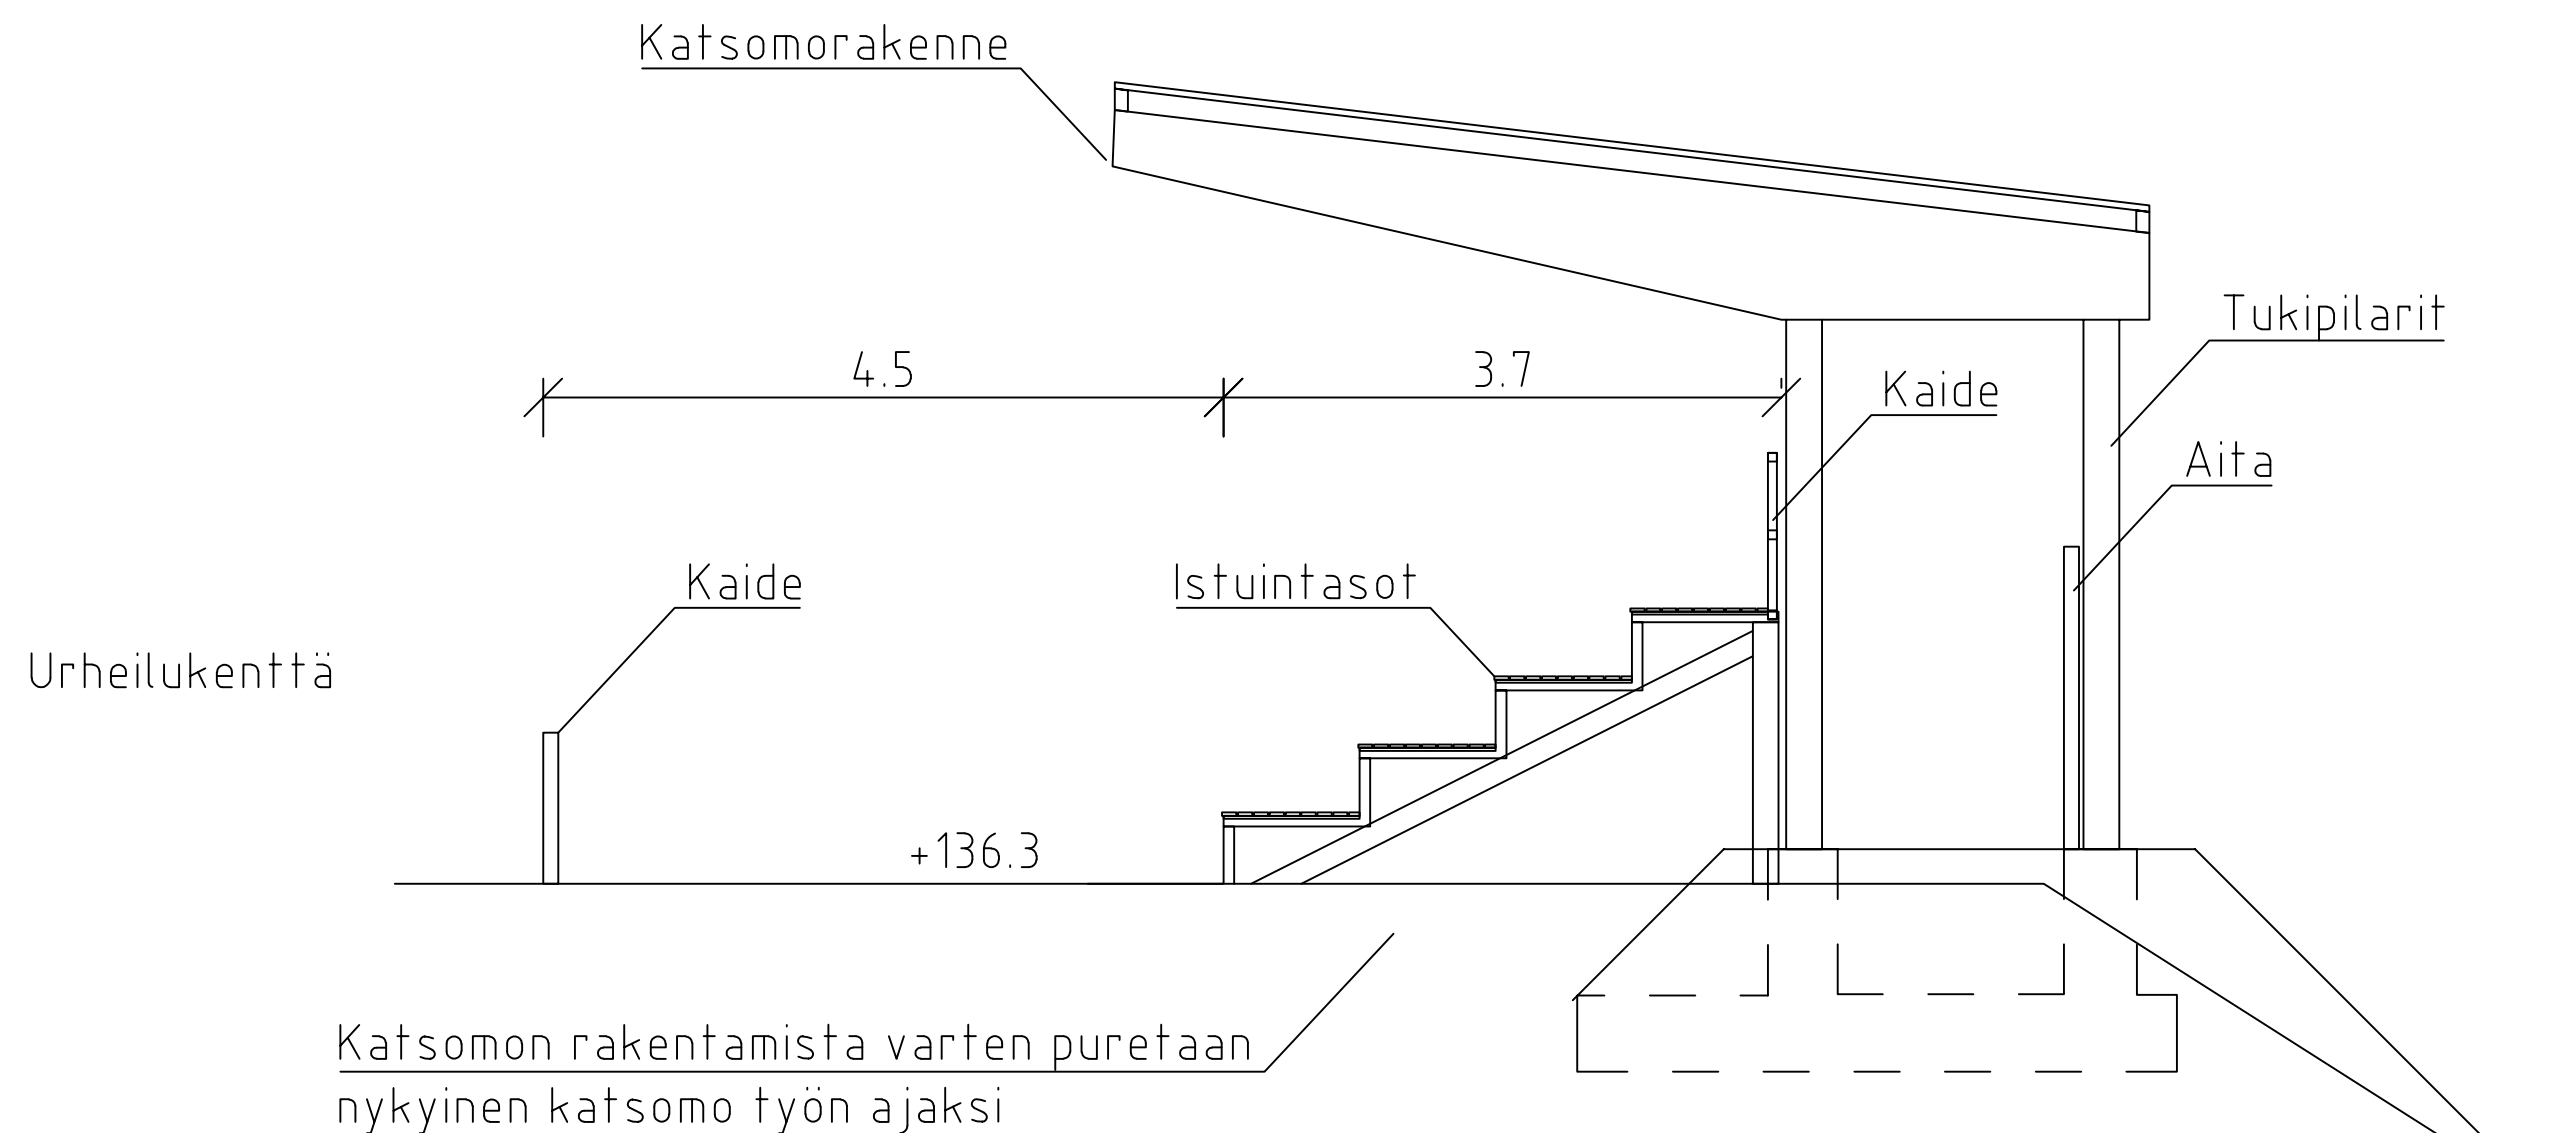

Tyypipoikkileikkaus Katettu katsomo 1:50

LUONNOS 29.10.2021

RevA	
Nähtävillä / Tyla	ETRS-GK26 / N2000
Kohteen nimi: Radiomäki -tyypipoikkileikkaus Katsomo	Kaupunginosatunnus: 1 Keski-Lahti
Suunnitelmalaji: Yleissuunnitelma	Hyväksymispäivä: X
	Suunnittelija: Mittakaava: Ramboll K. Mönkäre 1:50 E. Tavast J. Matilainen
LAHDEN KAUPUNKI, KAUPUNKIYMPÄRISTÖN PALVELUALUE KAUPUNKISUUNNITTELU	Piirustusnumero: 2021-33-202-K
Suunnitelman päivämäärä ja hyväksyjä: XX.XX.XXXX Pirkko-Leena Jakonen	