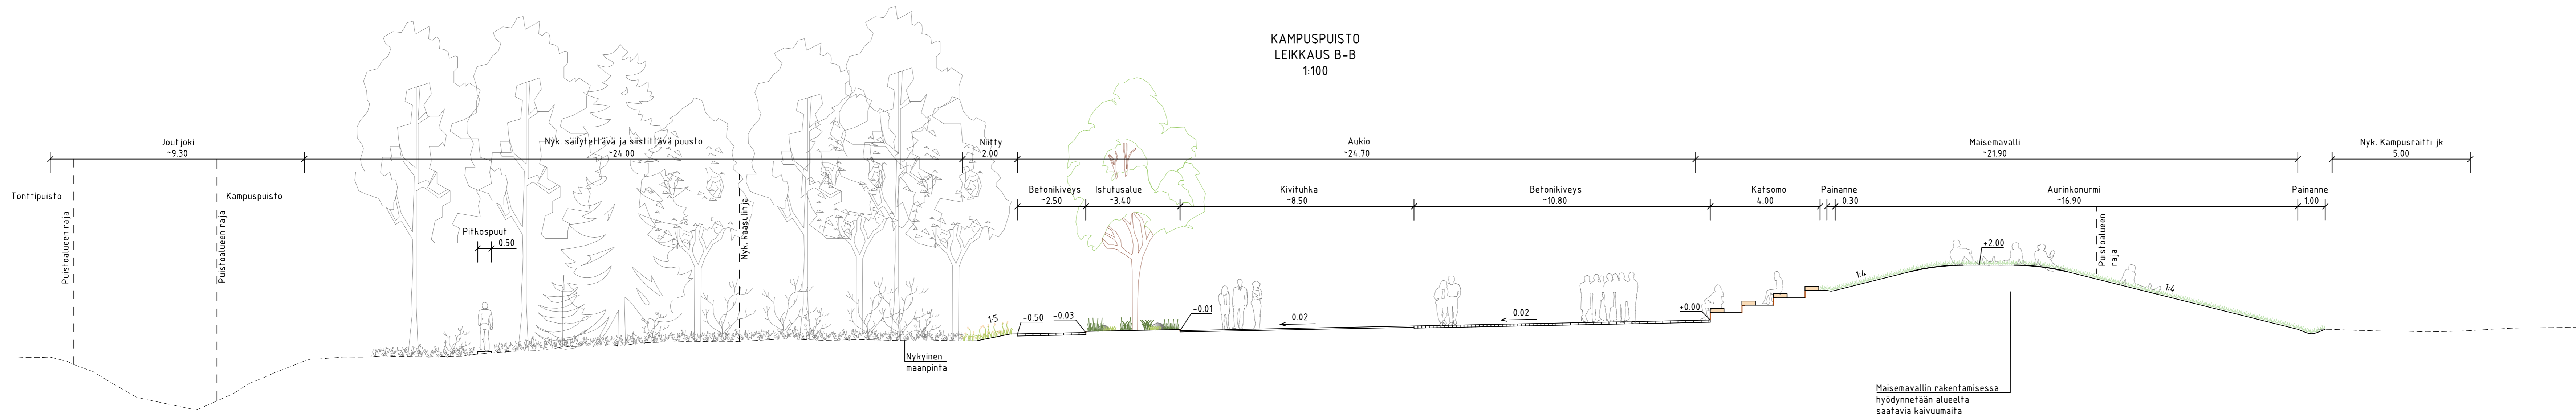

V:\1366\Lahti\1510066639\_Niemen\_Kampuspuisto\_PS\_RS\04\_TULOSTUS\2022-08-201-202-P\_PS\_Leik\_A-A\_ia\_B-B.dwg

KAMPUSPUISTO  
LEIKKAUS B-B  
1:100

Tunn.	Lukum.	Muutos	Nimim.	Päiväys	
<b>RAMBOLL</b>		Ramboll Niemenkatu 73 15140 LAHTI puh. 020 755 611 www.ramboll.fi	Suunn.ala <b>TKA</b>	Työnro 1510068639	Mittakaava 1:100
hyv. M. Saharinen		piir. NOROLA	suunn. E. Seppänen	Muutos pvm 14.4.2022	
RevA					
Nähtävillä / Tyla			ETRS-GK26 / N2000		
Kohteen nimi: Niemen Kampuspuisto - Leikkaus B-B			Kaupunginosatunnus: 8 Kilpiäinen		
Suunnitelmalaji: Puistosuunnitelma			Suunnittelija: Ramboll E. Seppänen		
Suunnitelman päivämäärä ja hyväksyvä: 14.4.2022			Mittakaava: 1:100		
Suunnitelman päivämäärä ja hyväksyvä: 14.4.2022			Piiirustusnumero: 2022-08-202-P		
Suunnitelman päivämäärä ja hyväksyvä: 14.4.2022			Pirkko-Jenna Jakonen		