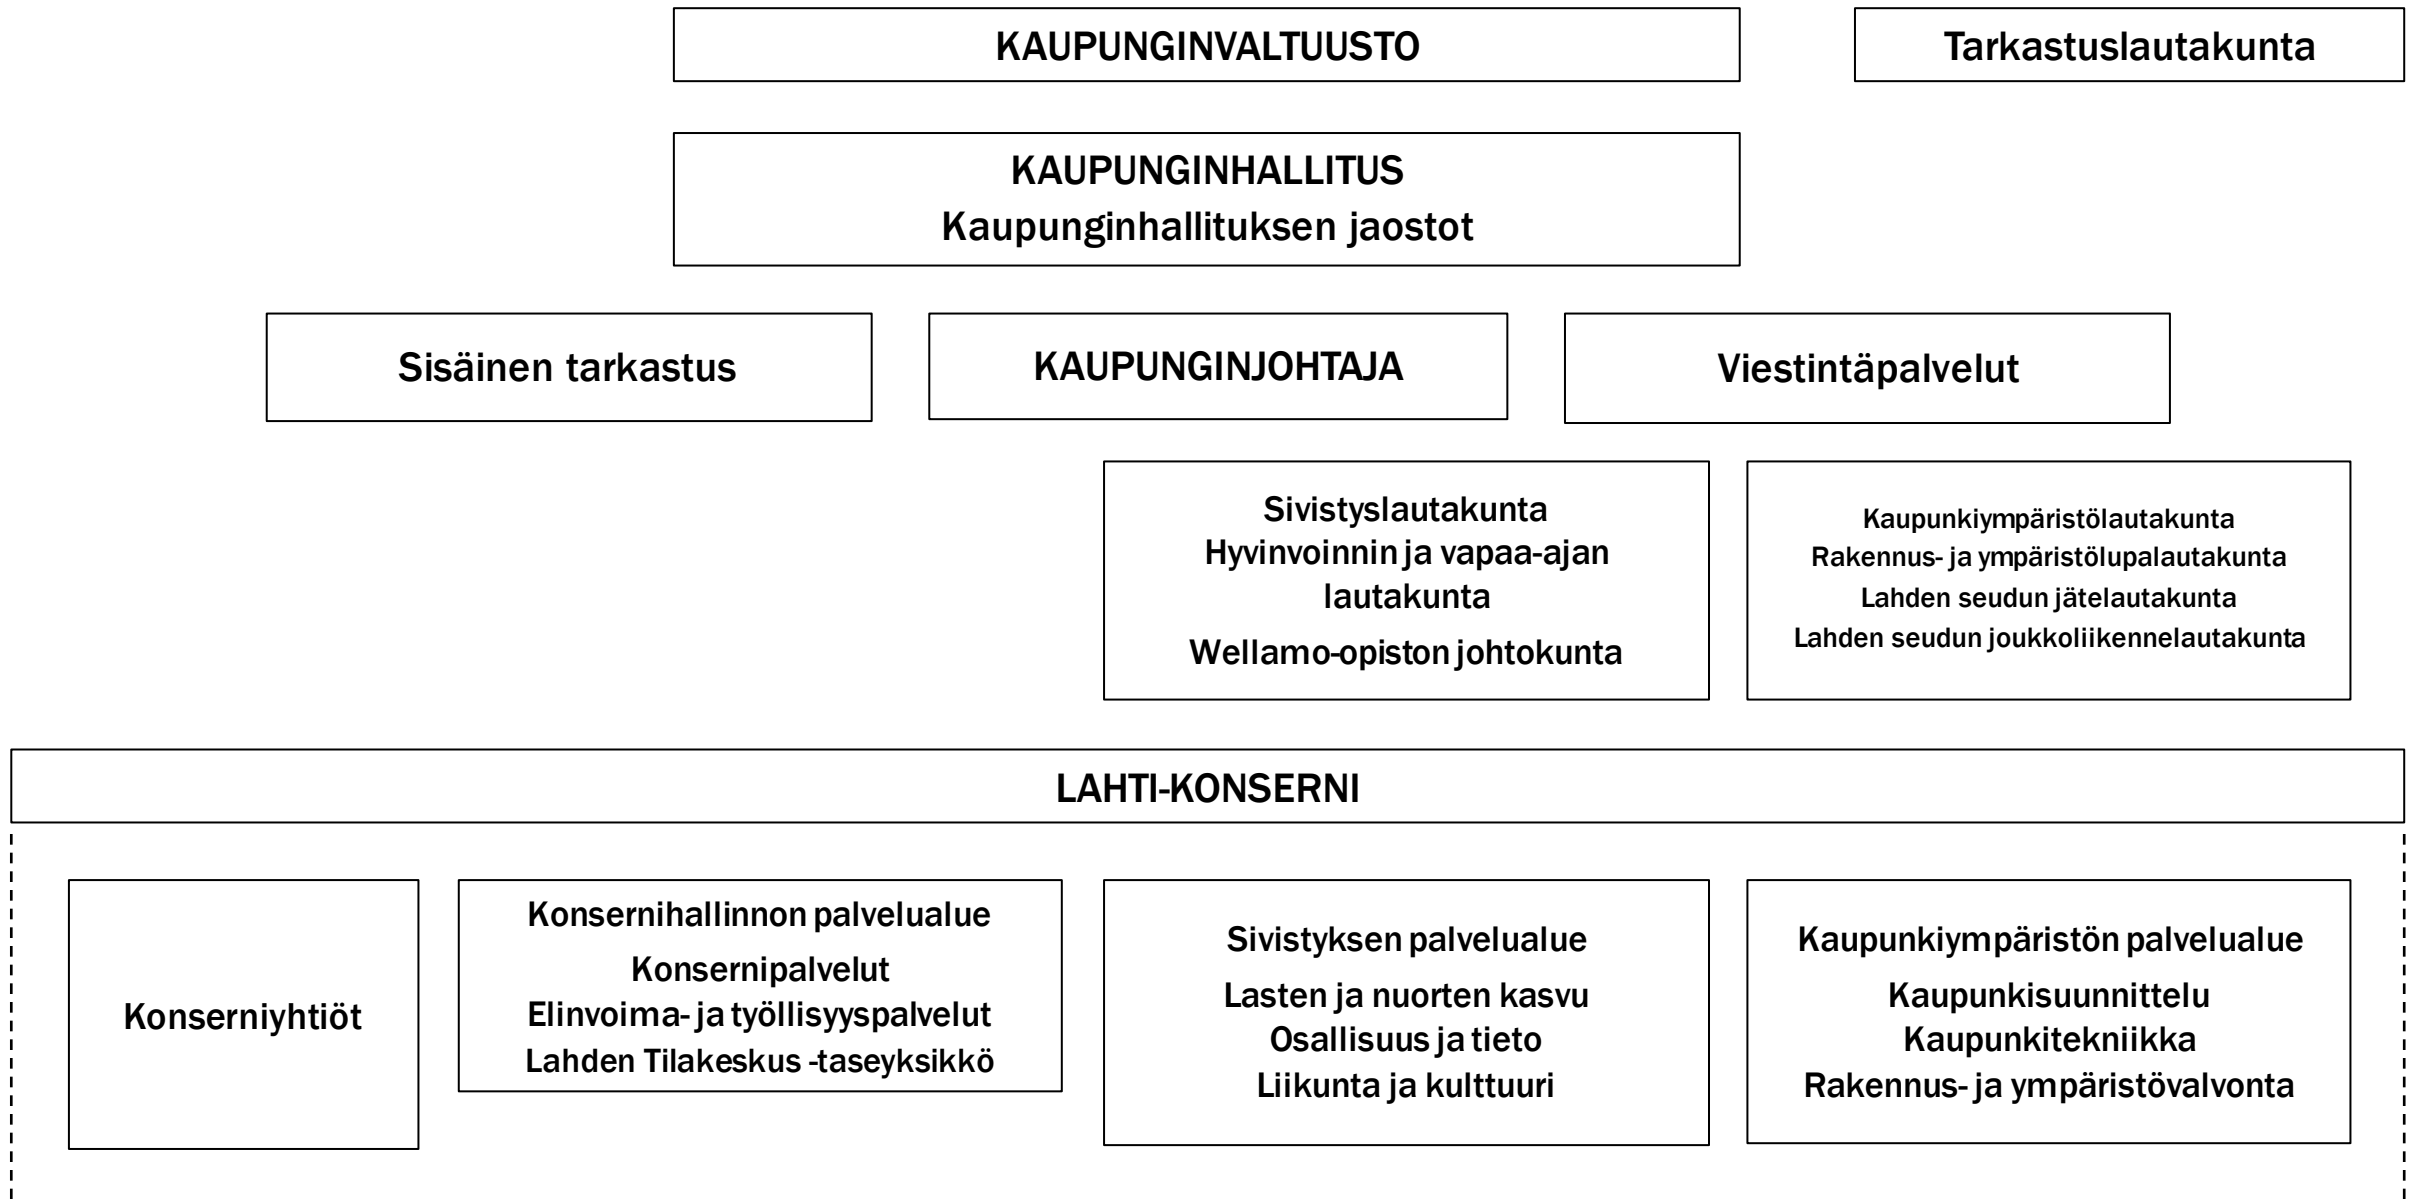

LAHDEN KAUPUNGIN ORGANISAATIOKAAVIO

KONSERNIHALLINTO

KAUPUNGINHALLITUS

**Kaupunginjohtaja
Niko Kyynäräinen**

Sisäinen tarkastus

Tarkastustoimisto

Viestintäpalvelut
Veera Hämäläinen

KONSERNIHALLINTO Mika Mäkinen