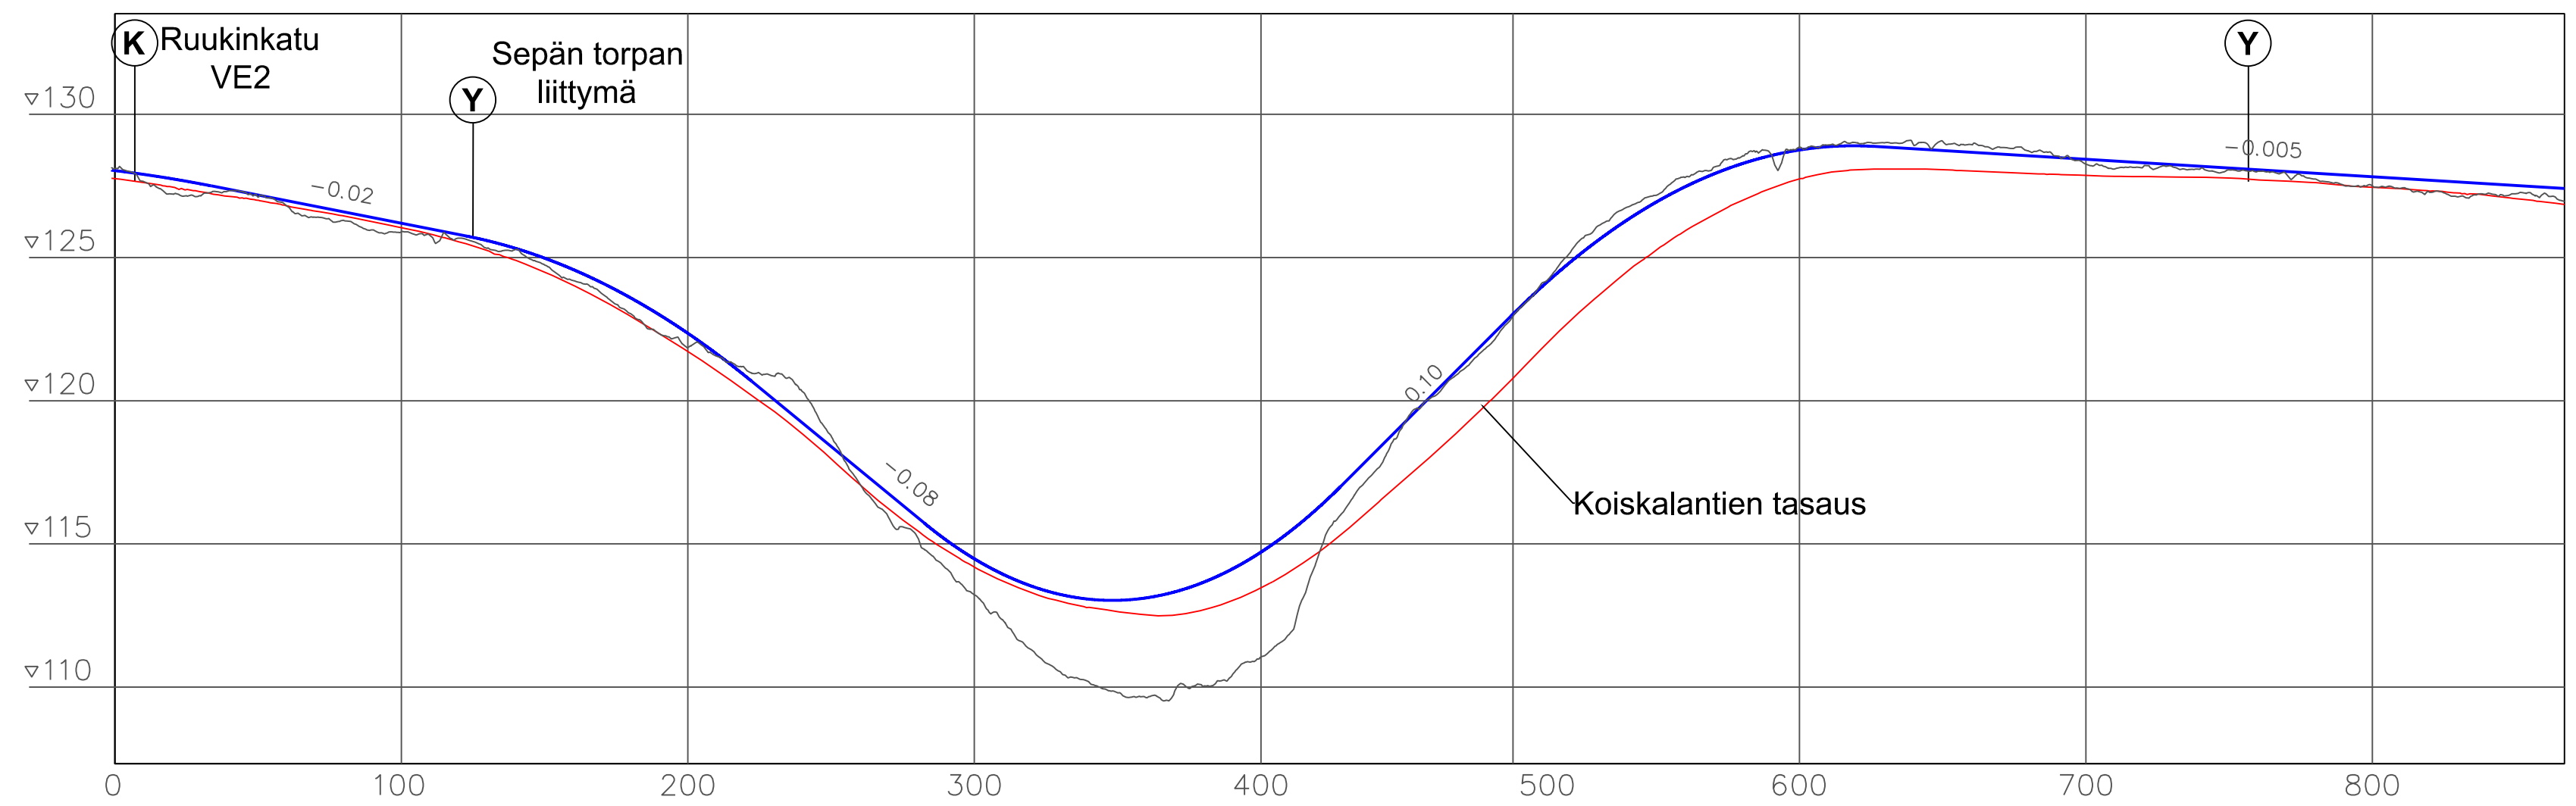

**Osa-alue 1: Lehmuksentie -
Kartanon kohdan ylityspaikka**

VE2

**Osa-alue 2: Kartanon kohdan ylityspaikka -
Uusi jkpp-yhteys Koivukumpuun**

**Osa-alue 3: Uusi jkpp-katuyhteys -
Tiiranmäentie**

**Osa-alue 4: Tiiranmäentie -
Silkkitie**