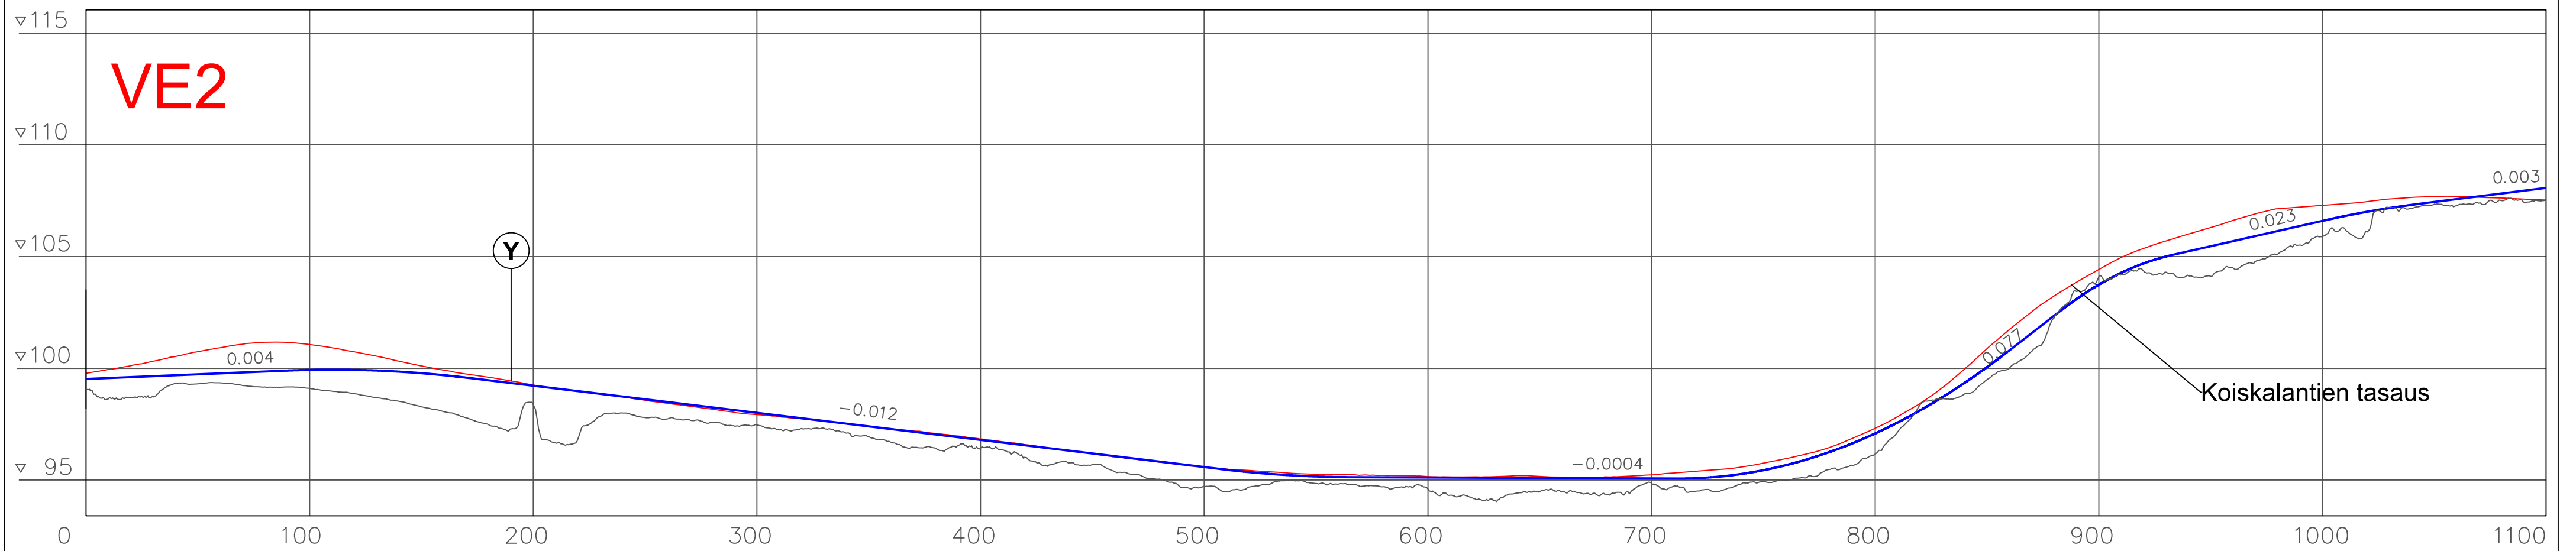

**Osa-alue 1: Lehmuksentie -
Kartanon kohdan ylityspaikka**

VE2

**Osa-alue 2: Kartanon kohdan ylityspaikka -
Uusi jkpp-yhteys Koivukumpuun**

**Osa-alue 3: Uusi jkpp-katuyhteys -
Tiiranmäentie**

**Osa-alue 4: Tiiranmäentie -
Silkkitie**