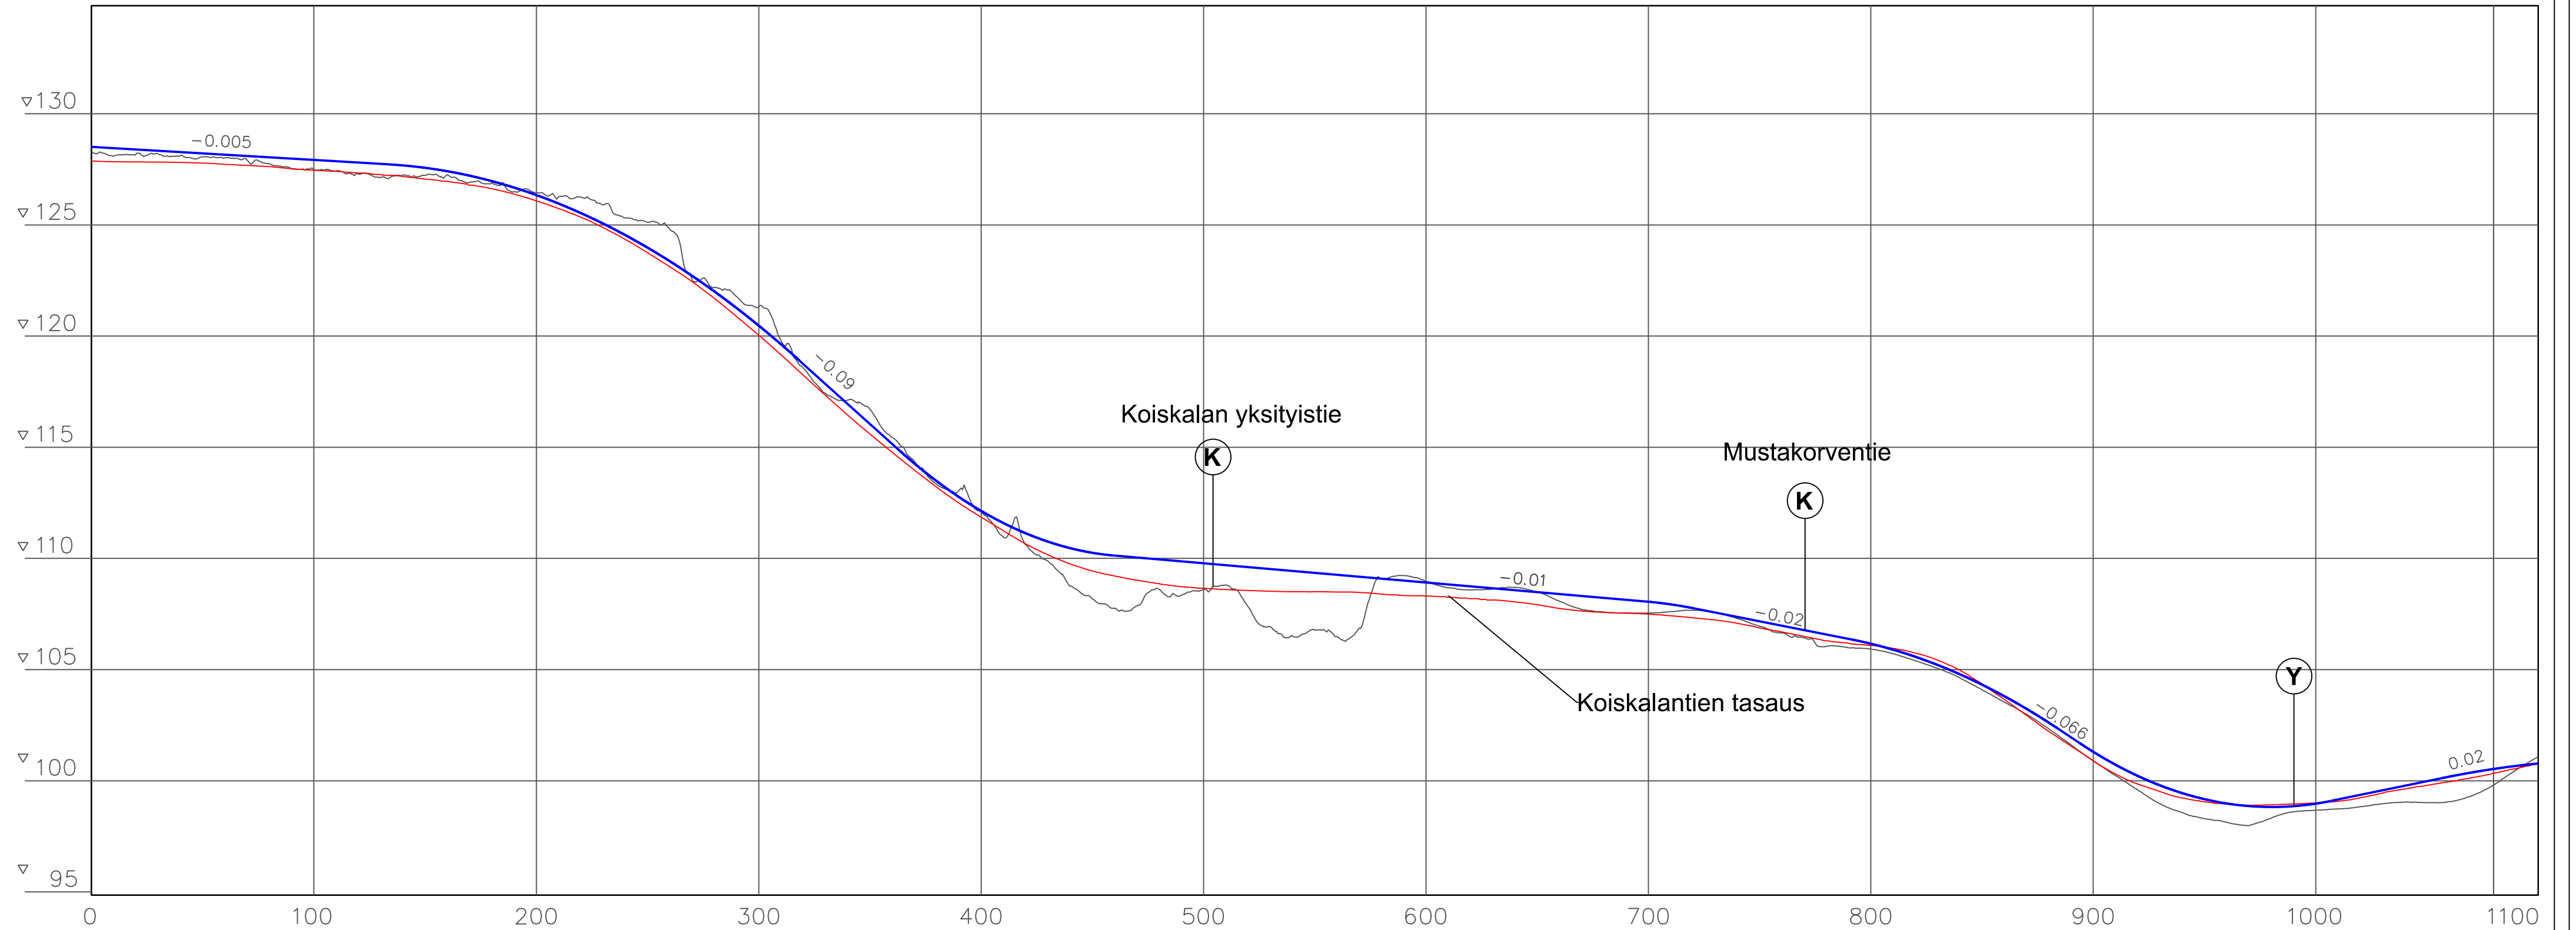

**Osa-alue 1: Lehmuksentie -
Kartanon kohdan ylityspaikka**

VE2

**Osa-alue 2: Kartanon kohdan ylityspaikka -
Uusi jkpp-yhteys Koivukumpuun**

**Osa-alue 3: Uusi jkpp-katuyhteys -
Tiiranmäentie**

**Osa-alue 4: Tiiranmäentie -
Silkkitie**