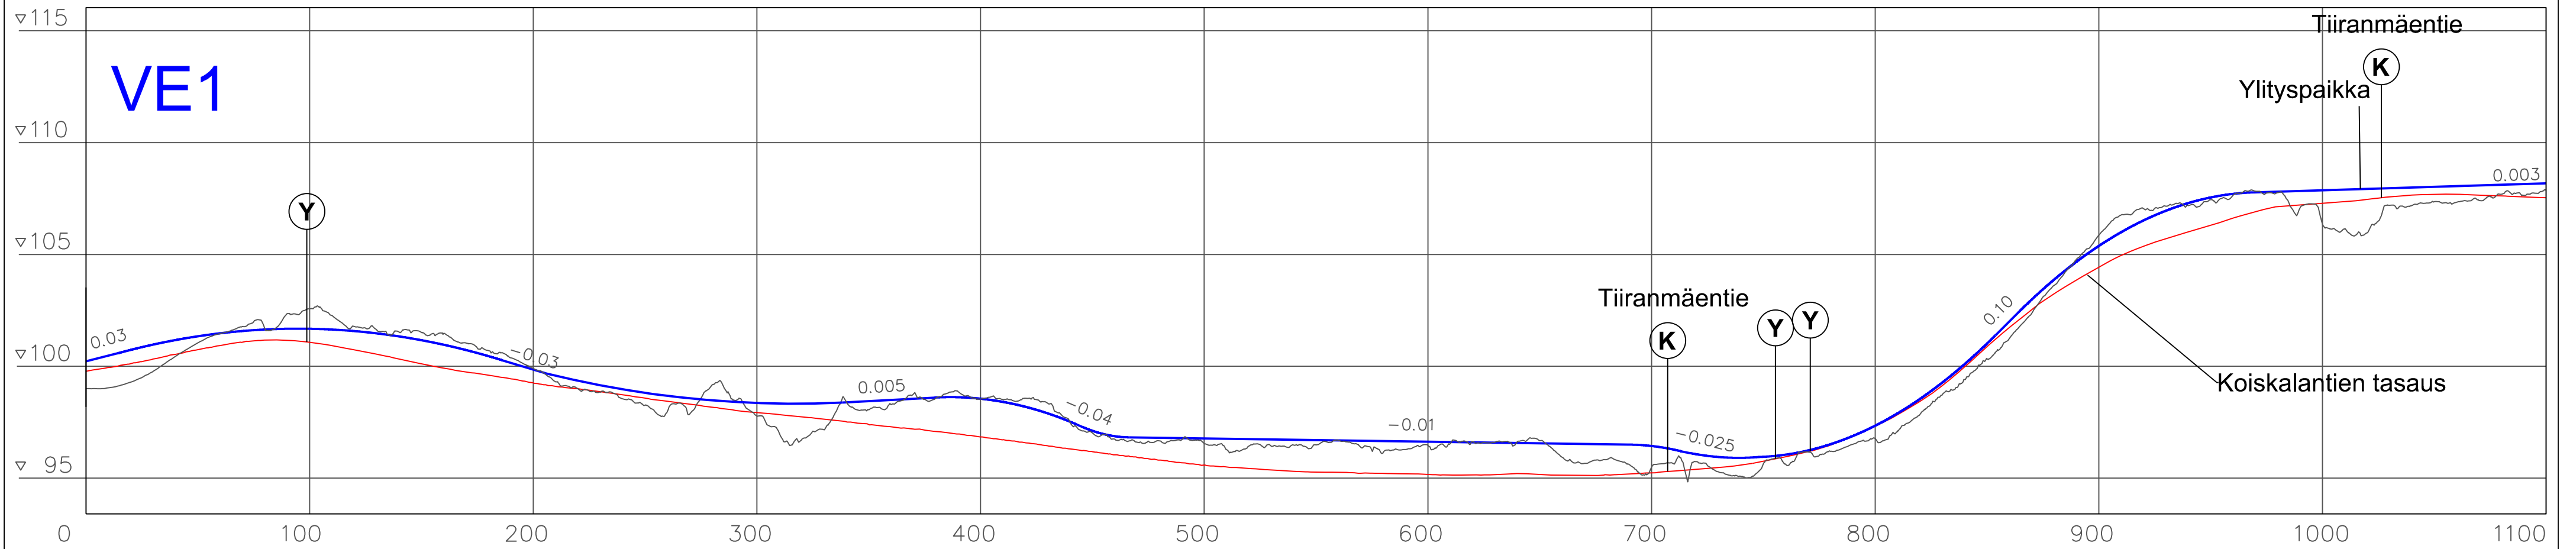

**Osa-alue 1: Lehmuksentie -
Kartanon kohdan ylityspaikka**

VE2

**Osa-alue 2: Kartanon kohdan ylityspaikka -
Uusi jkpp-yhteys Koivukumpuun**

**Osa-alue 3: Uusi jkpp-katuyhteys -
Tiiranmäentie**

**Osa-alue 4: Tiiranmäentie -
Silkkitie**