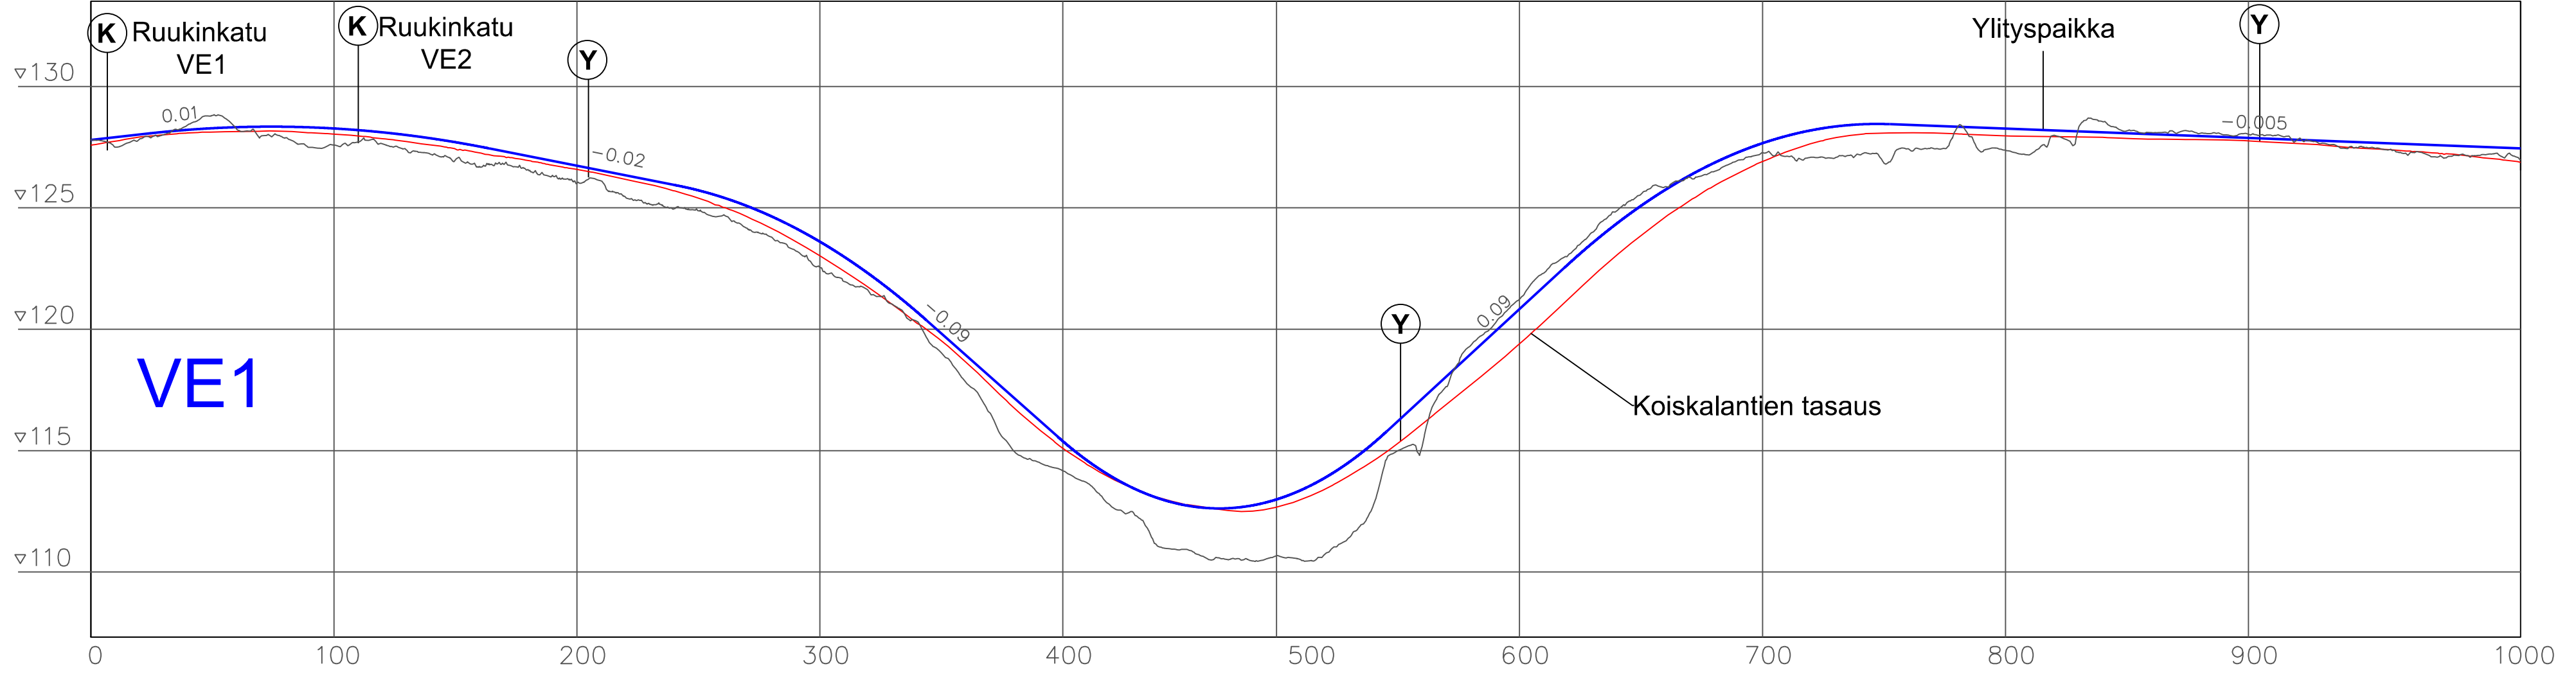

**Osa-alue 1: Lehmuksentie -
Kartanon kohdan ylityspaikka**

VE2

**Osa-alue 2: Kartanon kohdan ylityspaikka -
Uusi jkpp-yhteys Koivukumpuun**

**Osa-alue 3: Uusi jkpp-katuyhteys -
Tiiranmäentie**

**Osa-alue 4: Tiiranmäentie -
Silkkitie**