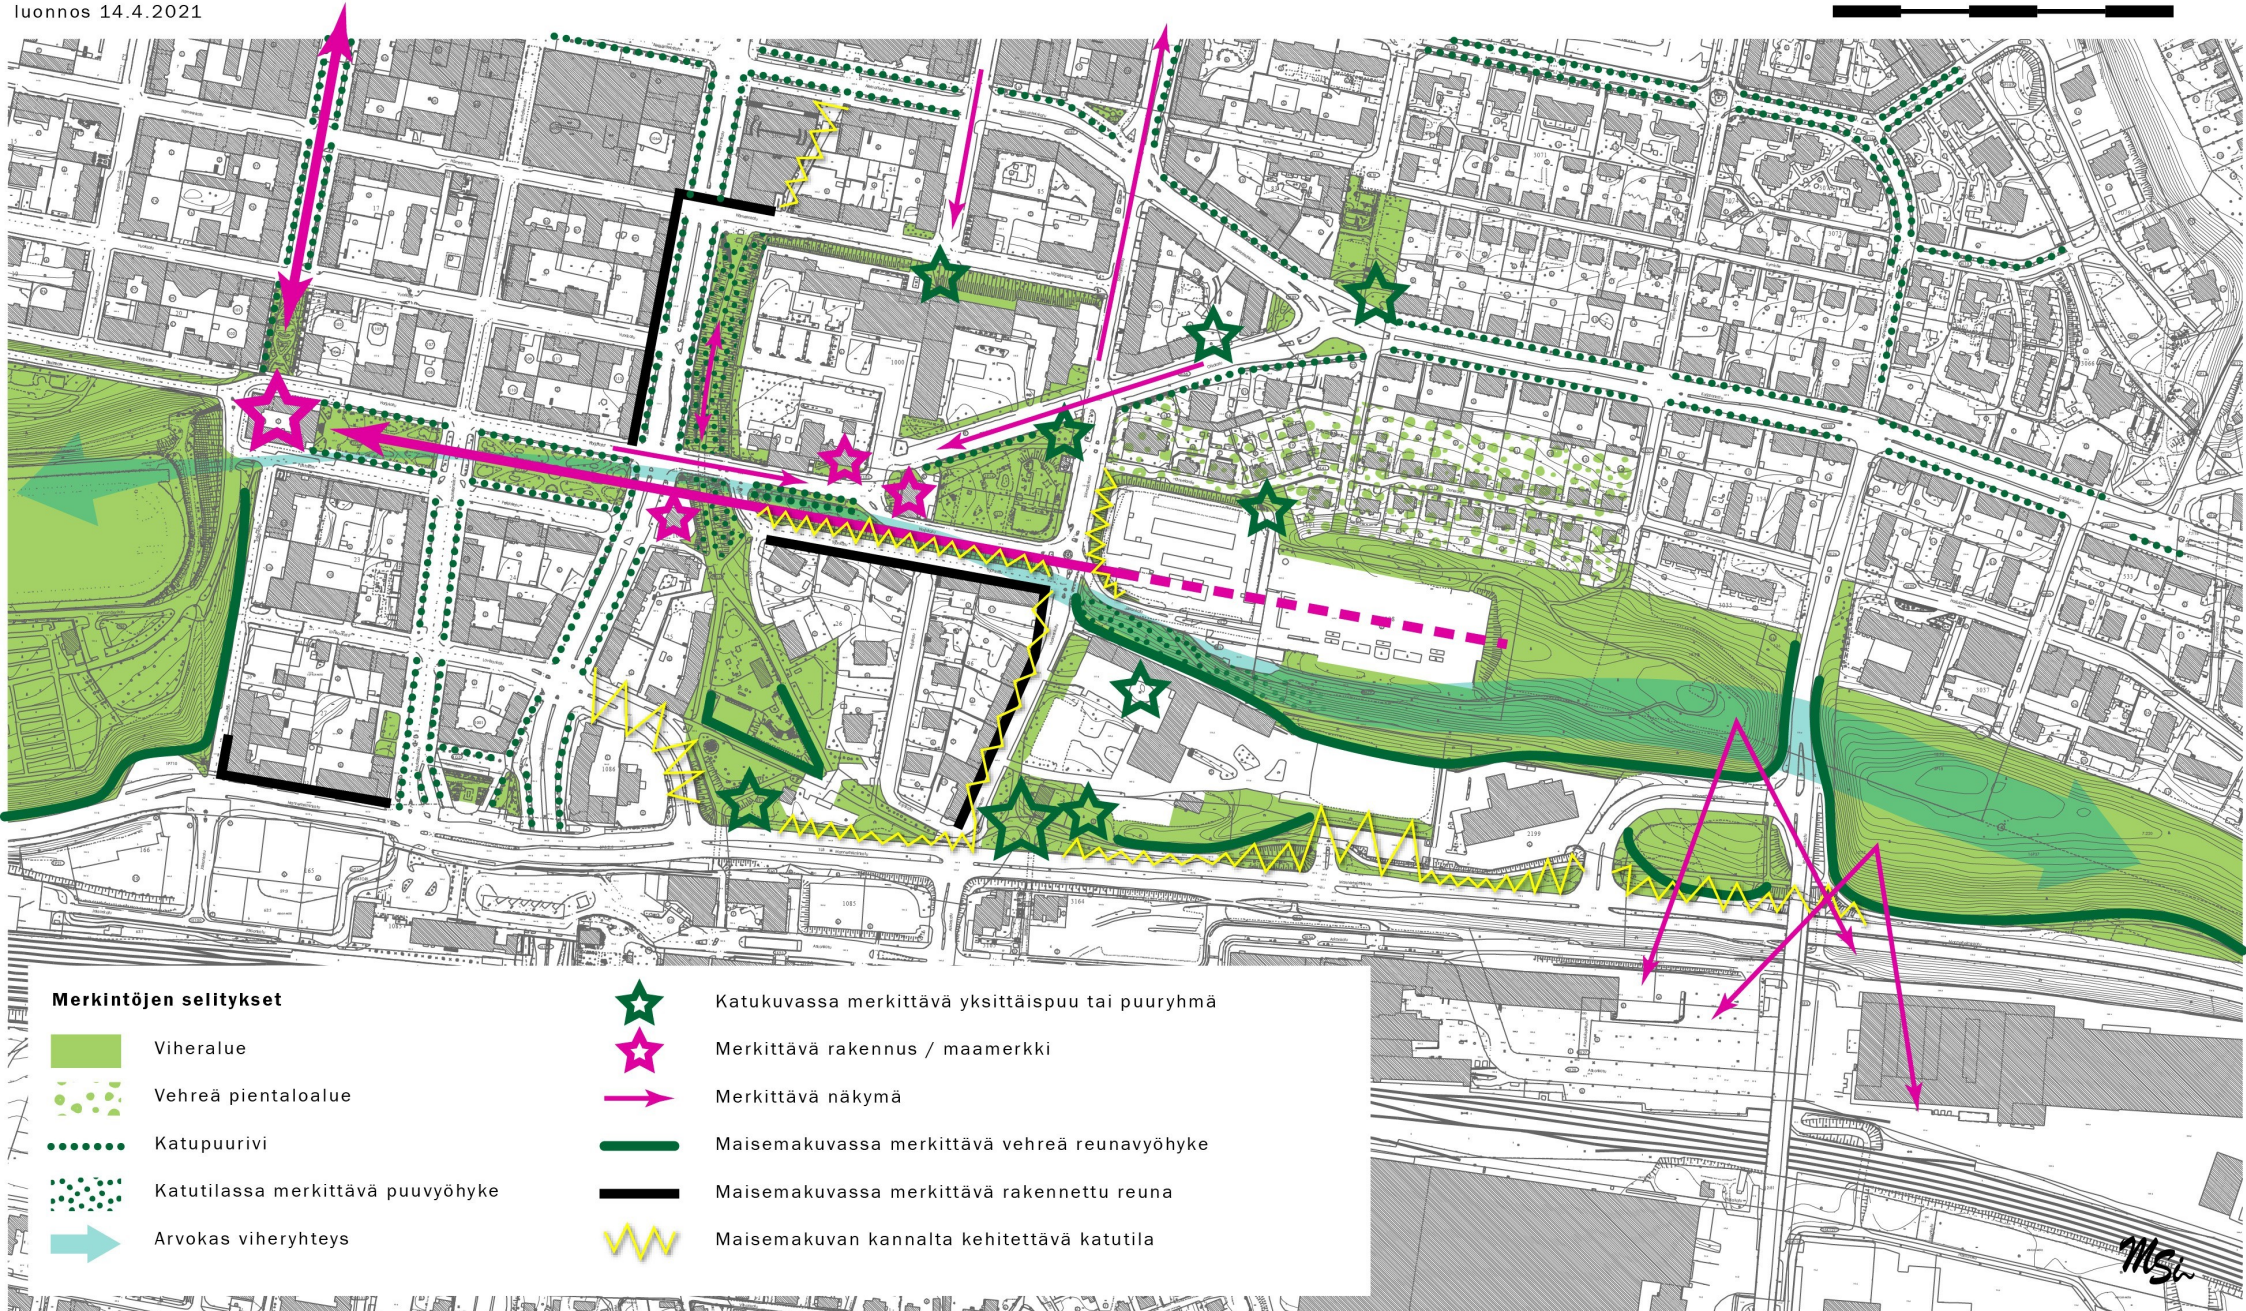

SAIRAALANMÄKI - URSANHARJU

maisemakuva 1:5000

luonnos 14.4.2021

0 50 100 150 200 250m

MSC