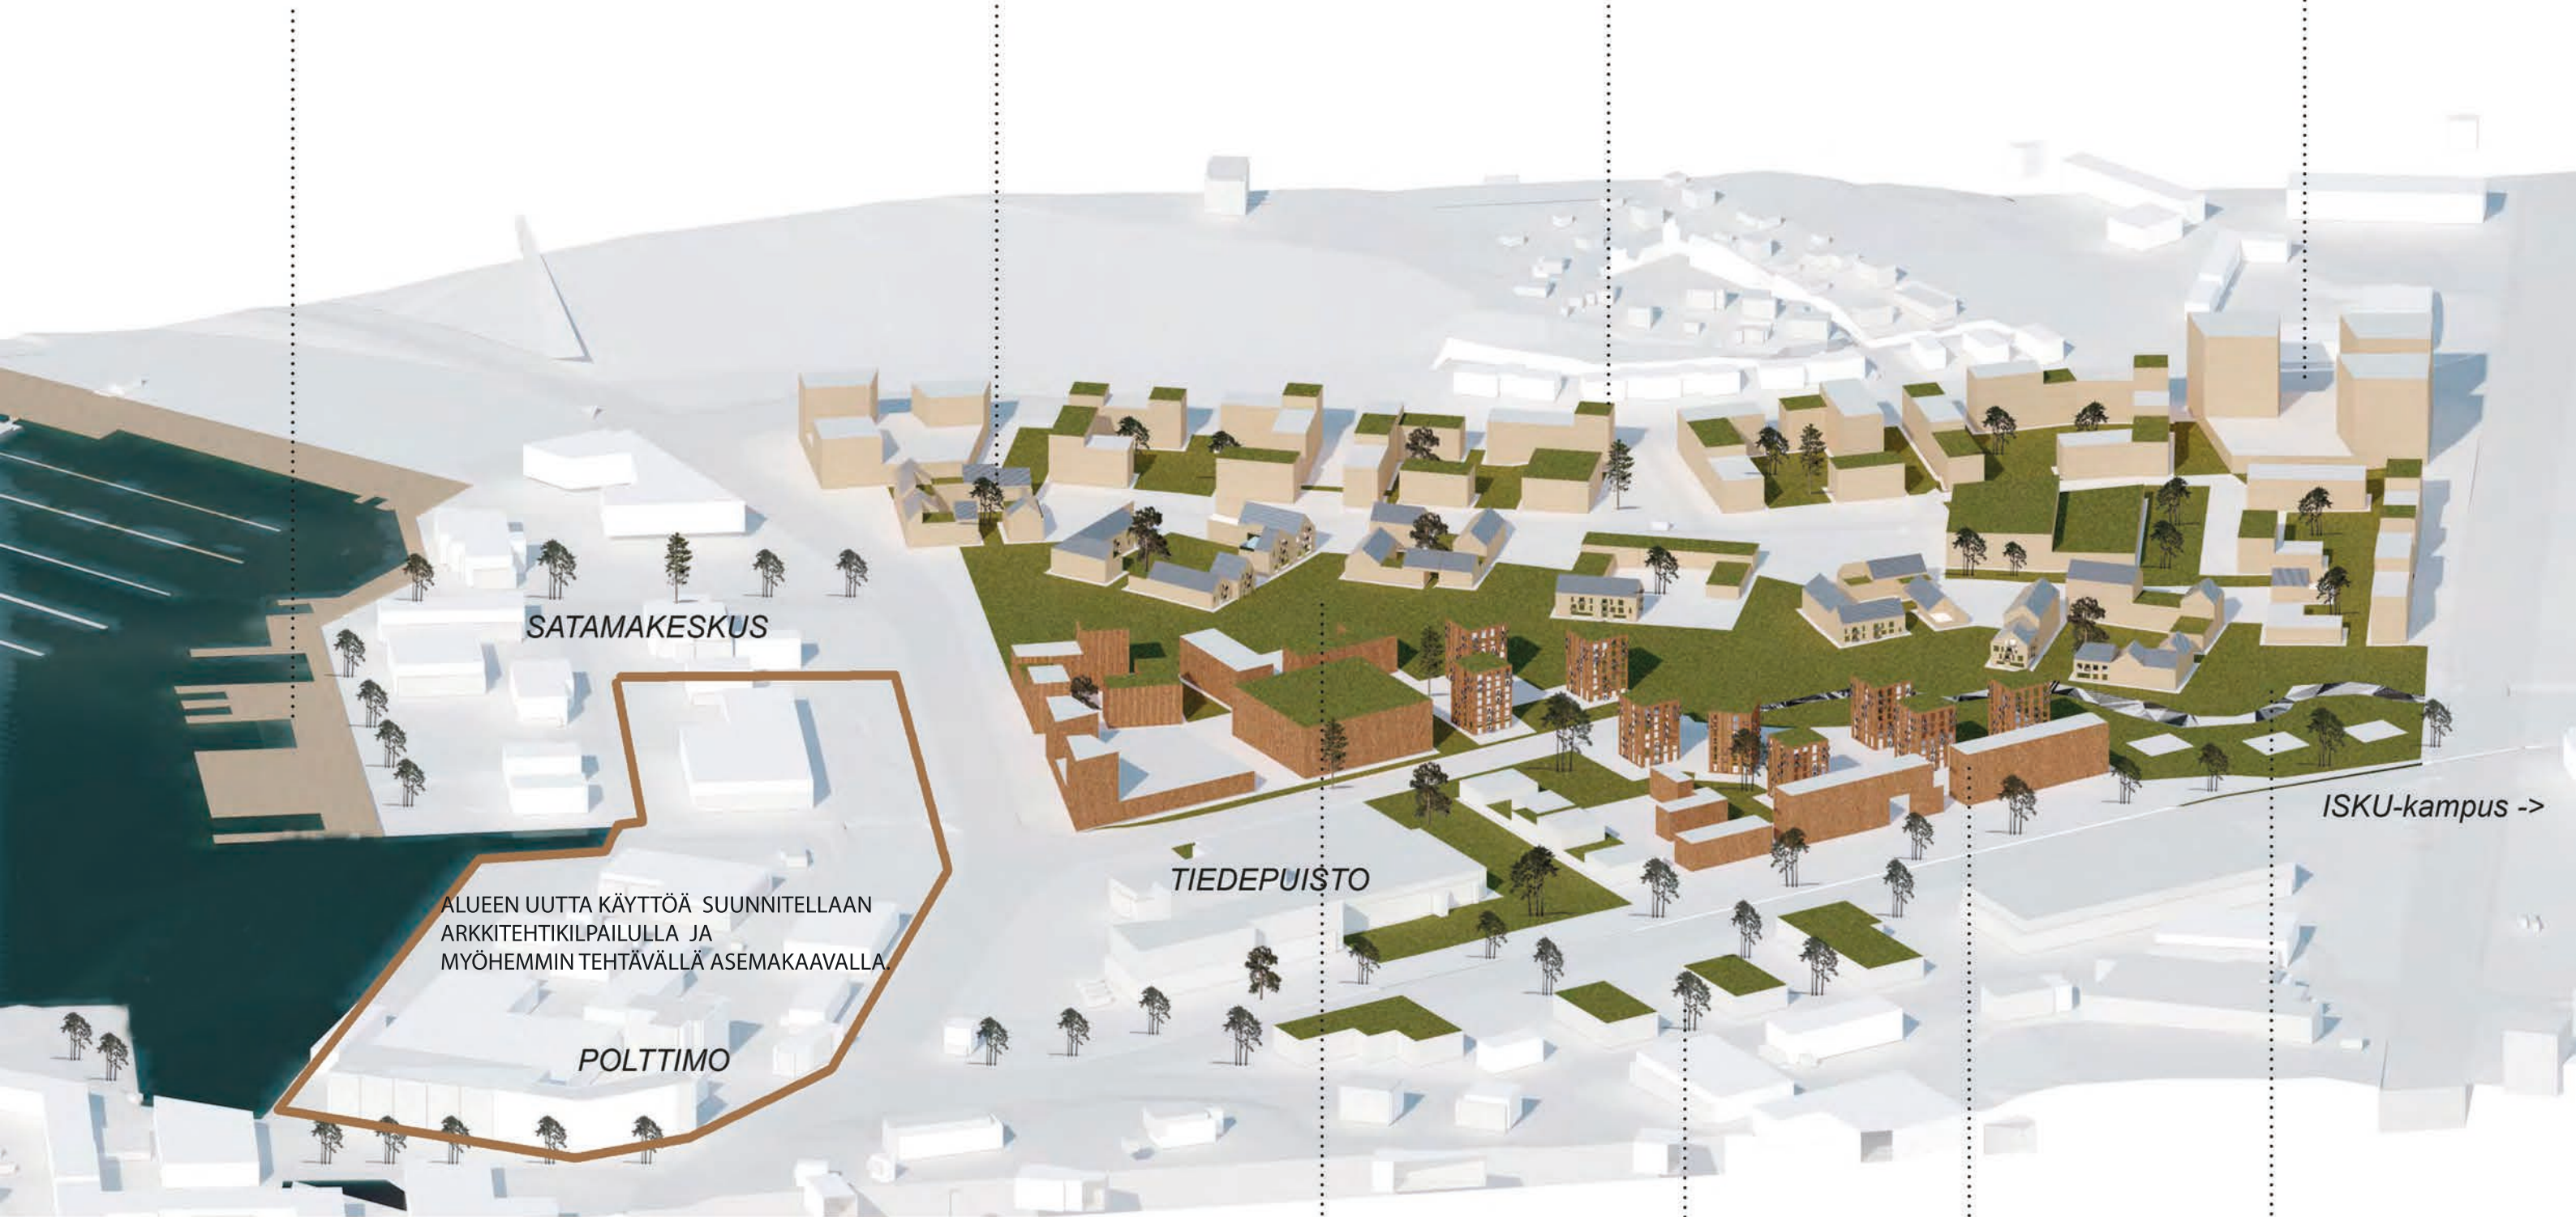

NIEMI 2035

NIEMI 2035

NIEMI 2035

YKSI ESIMERKKI OHJEELISESTA KORTTELIRAKENTEESTA

RANTARAITTI
2020-2025

2035

NYKYISET TOIMINNOT, TYÖTILAT,
VAIHEITTAISET MUUTOKSET
2020-2035.

2035

ALUEEN UUTTA KÄYTTÖÄ SUUNNITELLAAN
ARKKITEHTIKILPAILULLA JA
MYÖHEMMIN TEHTÄVÄLLÄ ASEMAKAAVALLA.

ALUEEN VÄLIAIKAS- JA PYSYVÄTOIMINNOT
TOIMINNOT: SKEITTI, PADEL, TENNIS YMS.

PUISTO
2021-2022

2020-2025

OPISKELIJA-ASUNNOT
2020-2025

PUISTO
2021-2022

ISKU-kampus ->

YKSI ESIMERKKI OHJEELLISESTA KORTTELIRAKENTEESTA

RANTARAITTI
2020-2025

2035

NYKYISET TOIMINNOT, TYÖTILAT,
VAIHEITTAISET MUUTOKSET
2020-2035.

2035

ISKU-kampus ->

SATAMAKESKUS

TIEDEPUISTO

ALUEEN UUTTA KÄYTTÖÄ SUUNNITELLAAN
ARKKITEHTIKILPAILULLA JA MYÖHEMMIN
TEHTÄVÄLLÄ ASEMAKAAVAMUUTOKSELLA.

POLTTIMO

ALUEEN VÄLIAIKAS- JA PYSYVÄTOIMINNOT
TOIMINNOT: SKEITTI, PADEL, TENNIS YMS.