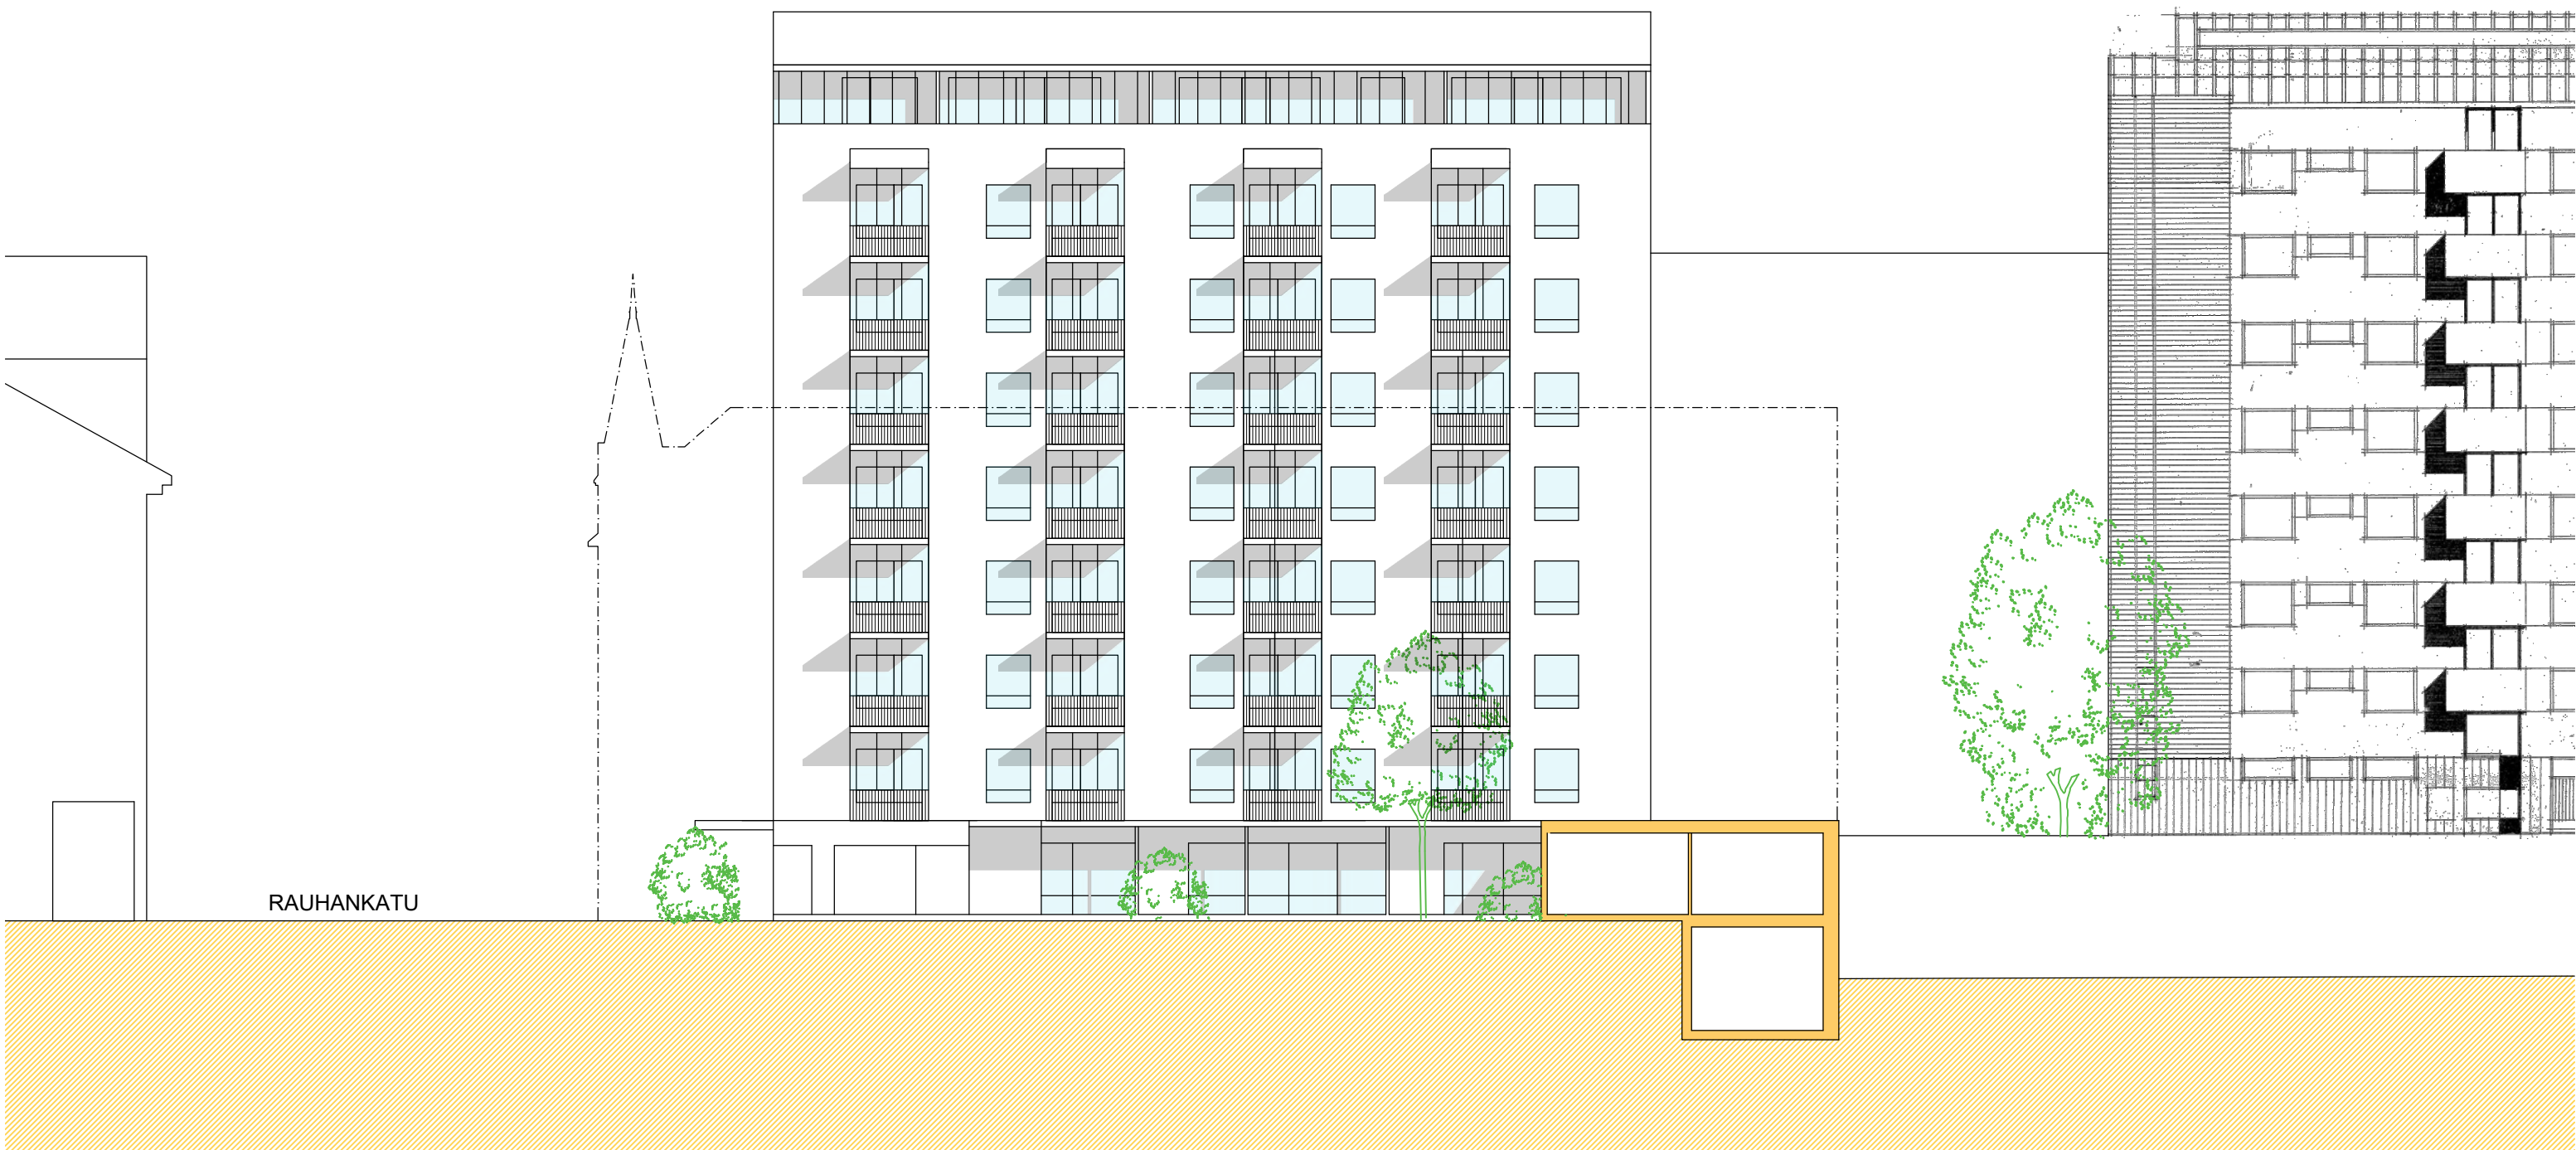

RAUHANKATU

HÄMEENKATU 5
JS POHJOISEN
LUONNOS 1/200 9.KRS
23.10.2020
ARKKITEHTITYÖ OY

LINDSTRÖM ° VIRTANEN
RAUHANKATU 9 B 10
15110 LAHTI
puh 03 - 544 3200
keskus@arkkitehtityo.com