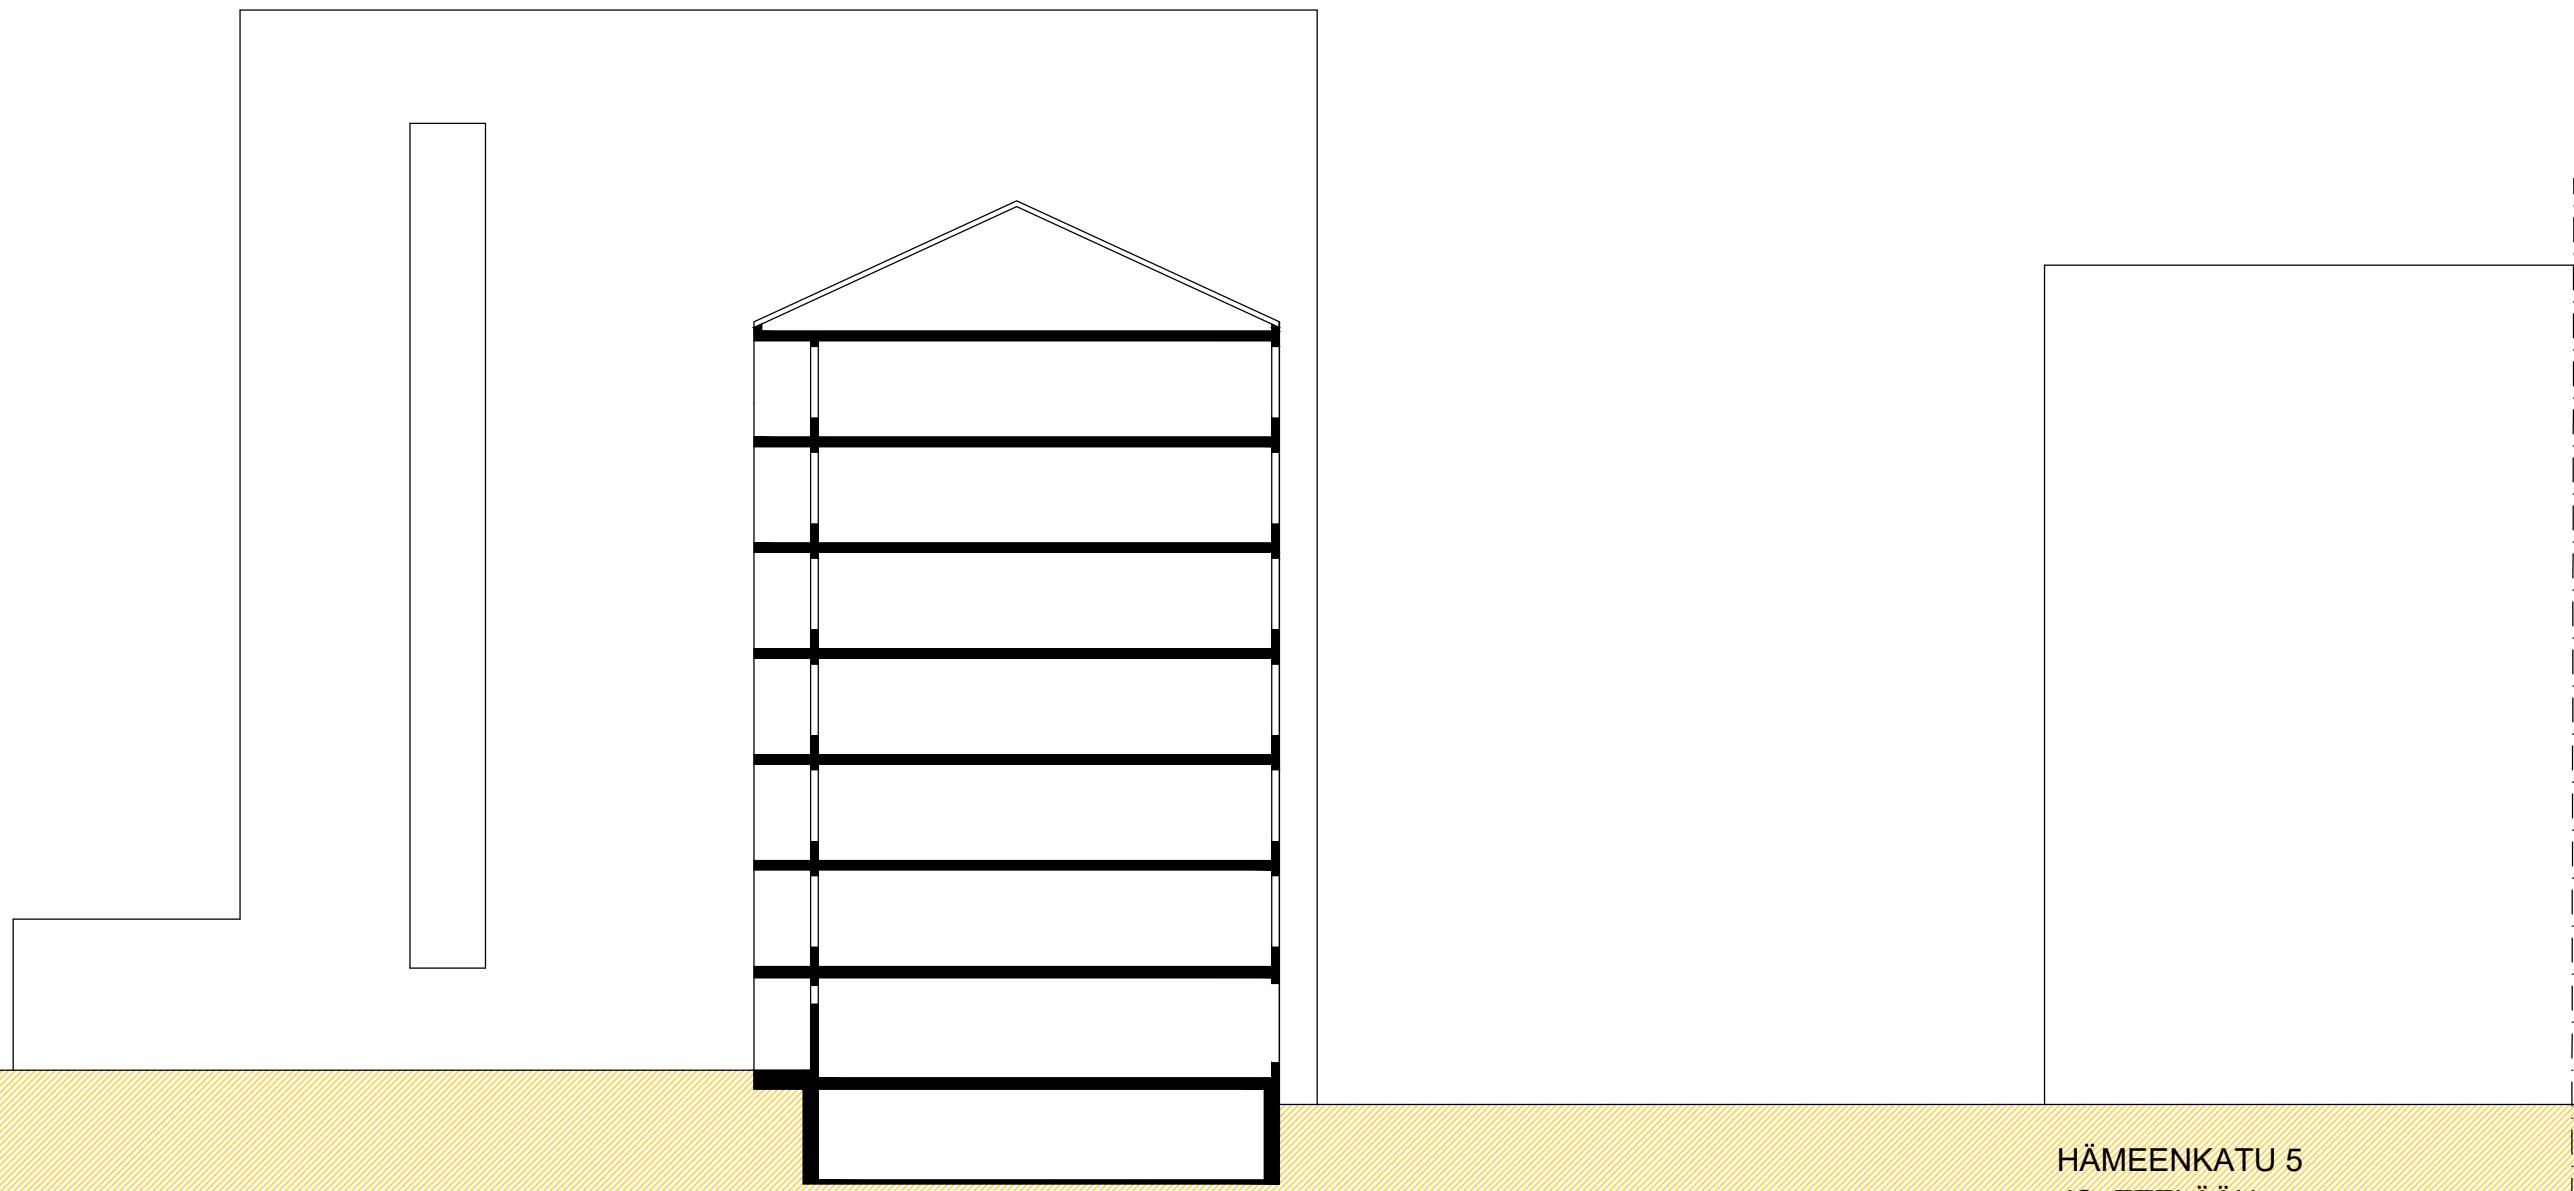

HÄMEENKATU 5
JS ETELÄÄN
LUONNOS 1/200 9.KRS
23.10.2020
ARKKITEHTITYÖ OY

LINDSTRÖM * VIRTANEN
RAUHANKATU 9 B 10
15110 LAHTI
puh: 03 - 544 3200
keskus@arkkitehtityo.com