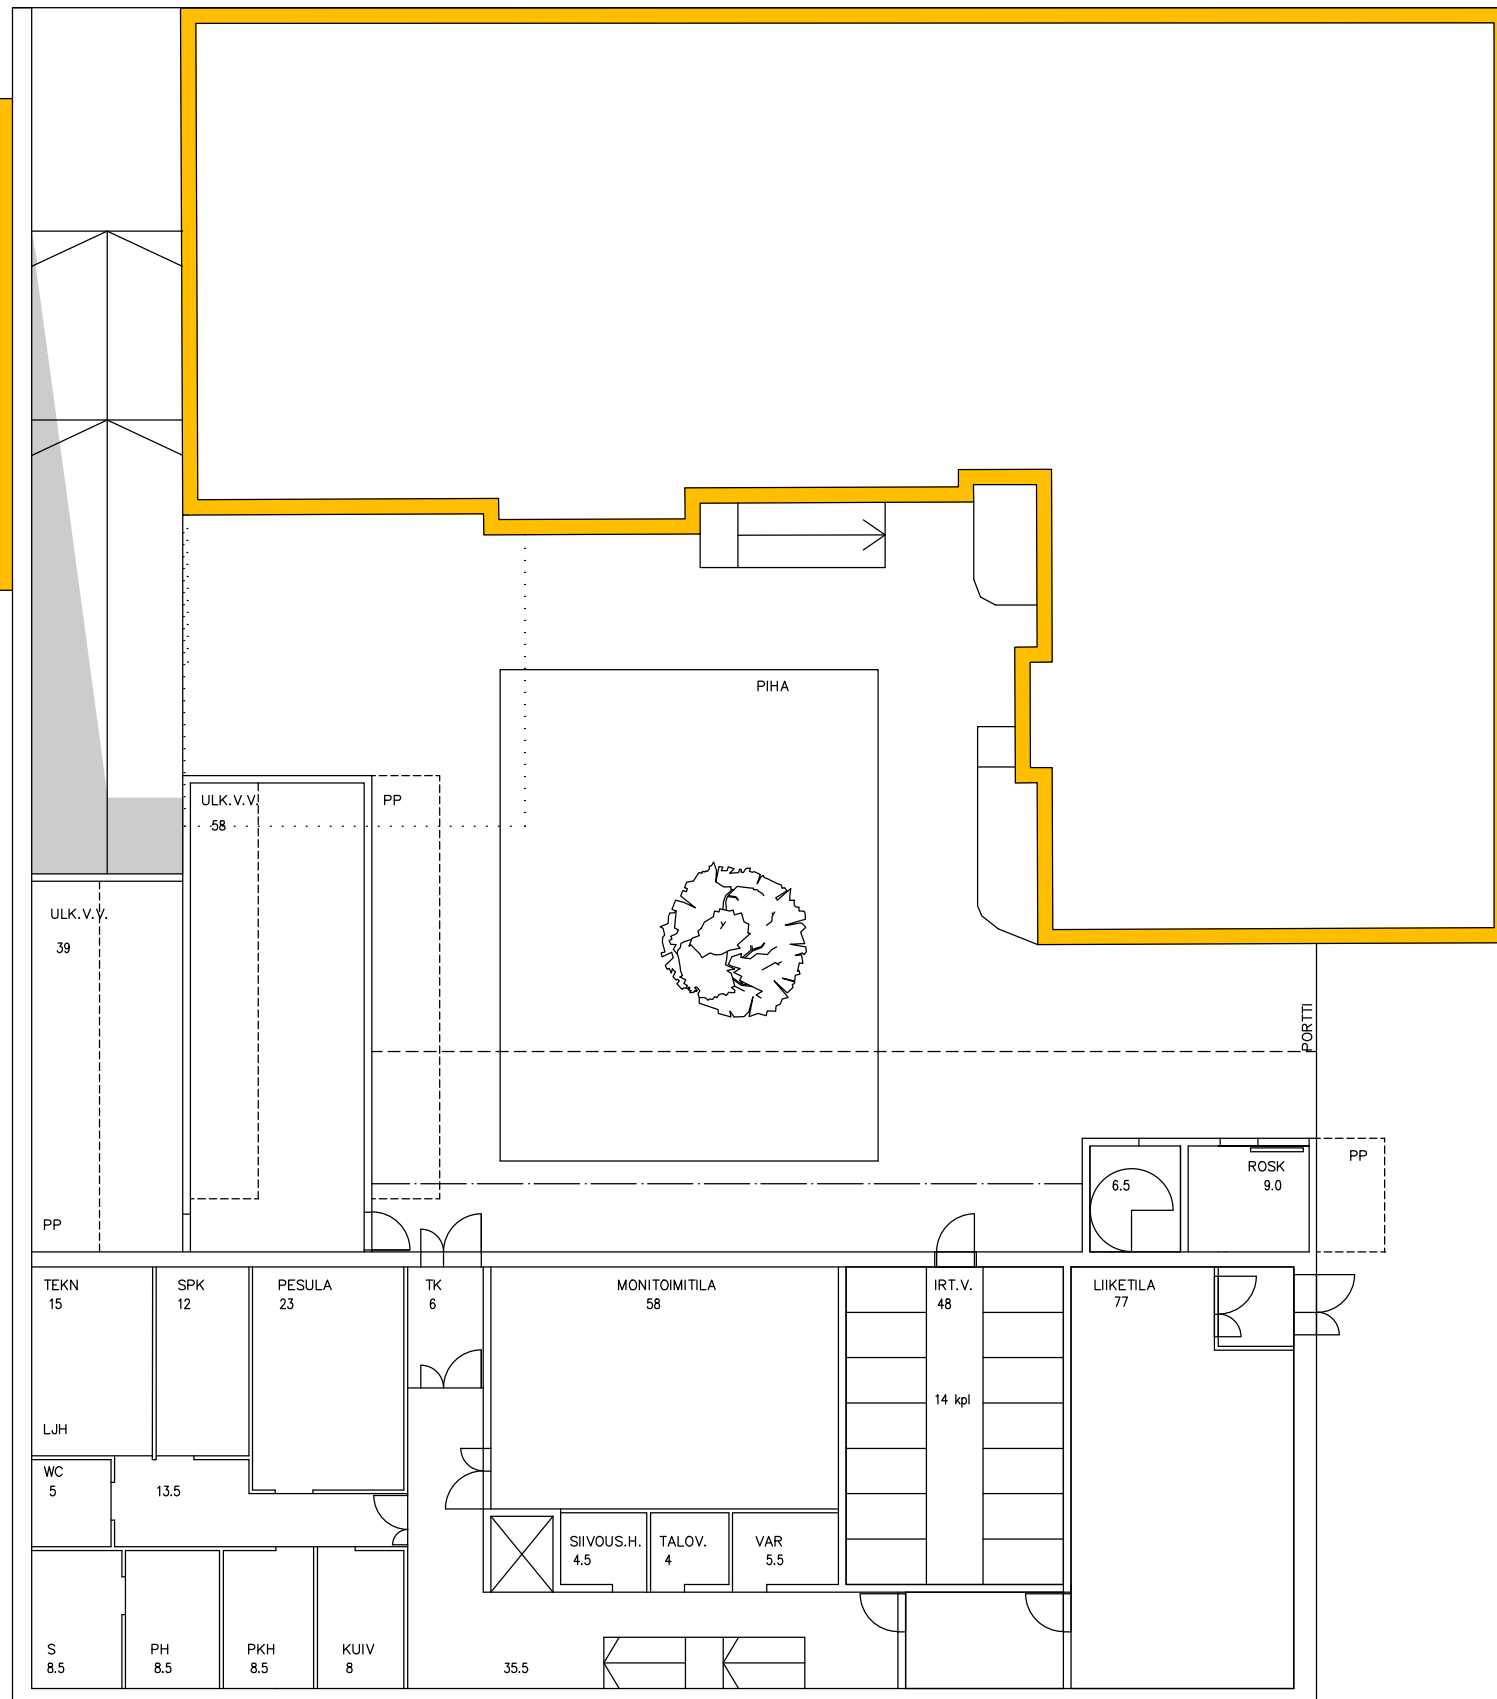

HÄMEENKATU 5
LAHTI KESKUSTA 1 K15 T71
1.KERROS 1:200

LUONNOS 23.10.2020.
ARKKITEHTITYÖ OY

LINDSTRÖM ° VIRTANEN

RAUHANKATU 9 B 10
15110 LAHTI
puh 03 - 544 3200
keskus@arkkitehtityo.com