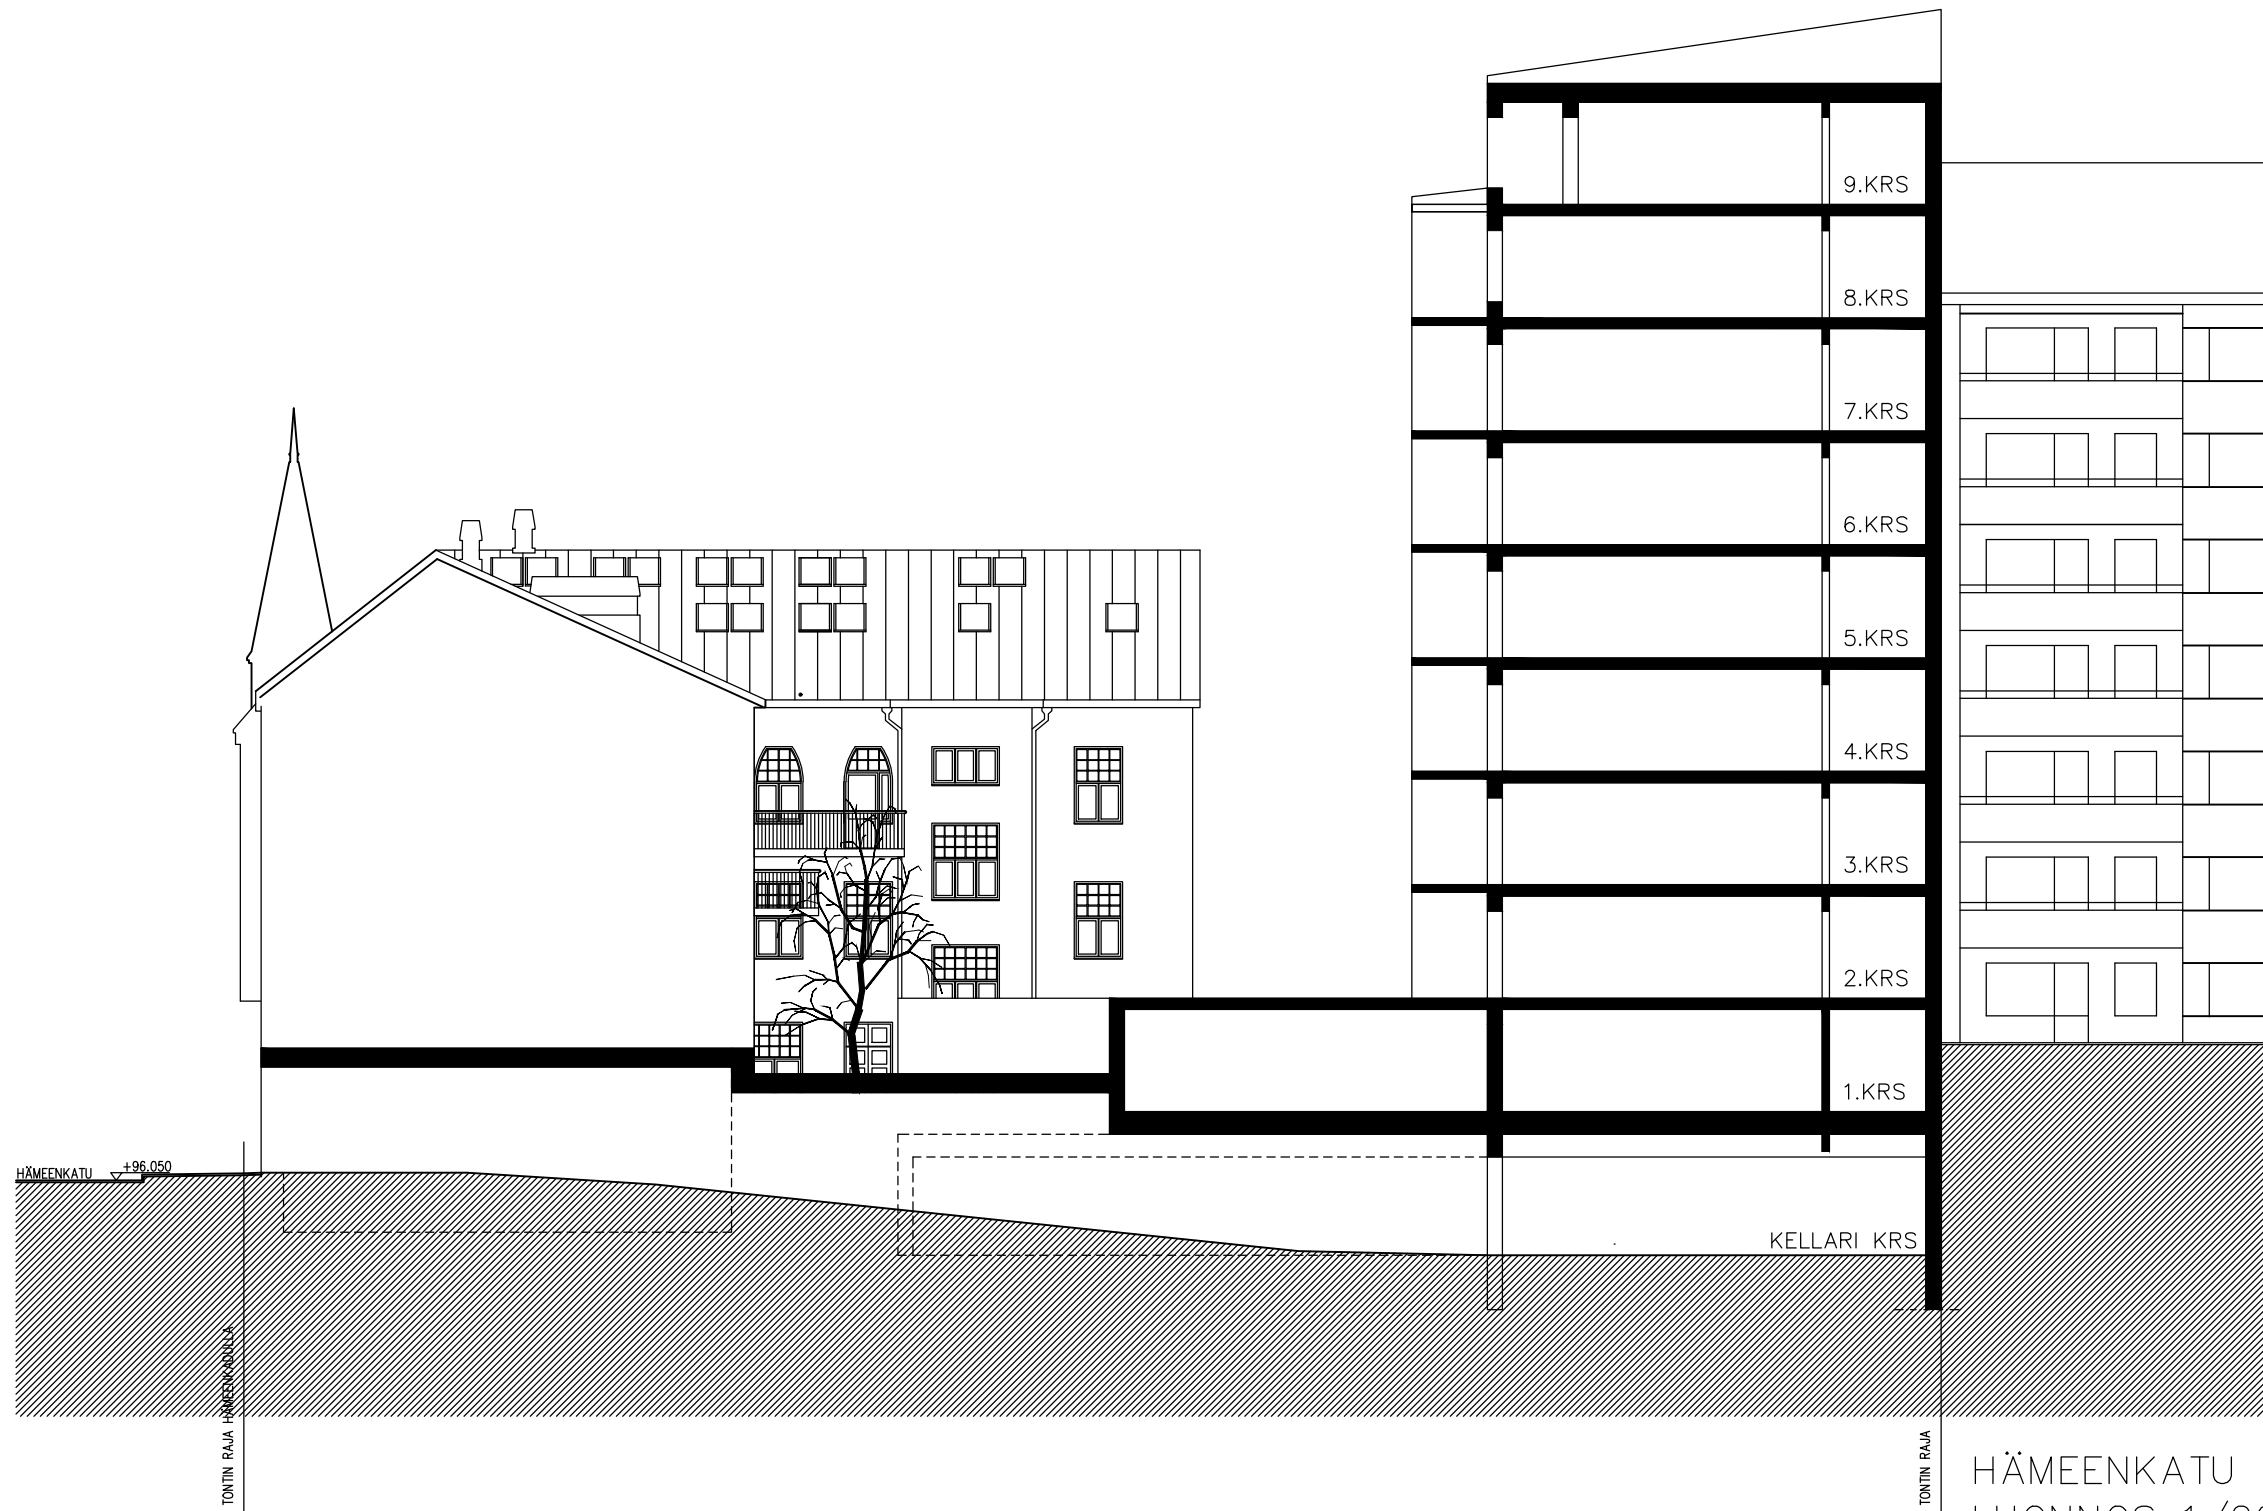

HÄMEENKATU 5
LUONNOS 1/200
LEIKKAUS
23.10.2020

ARKKITEHTITYÖ OY

LINDSTRÖM • VIRTANEN
RAUHANKATU 9 B 10
15110 LAHTI
puh 03 - 544 3200
keskus@arkkitehtityo.com