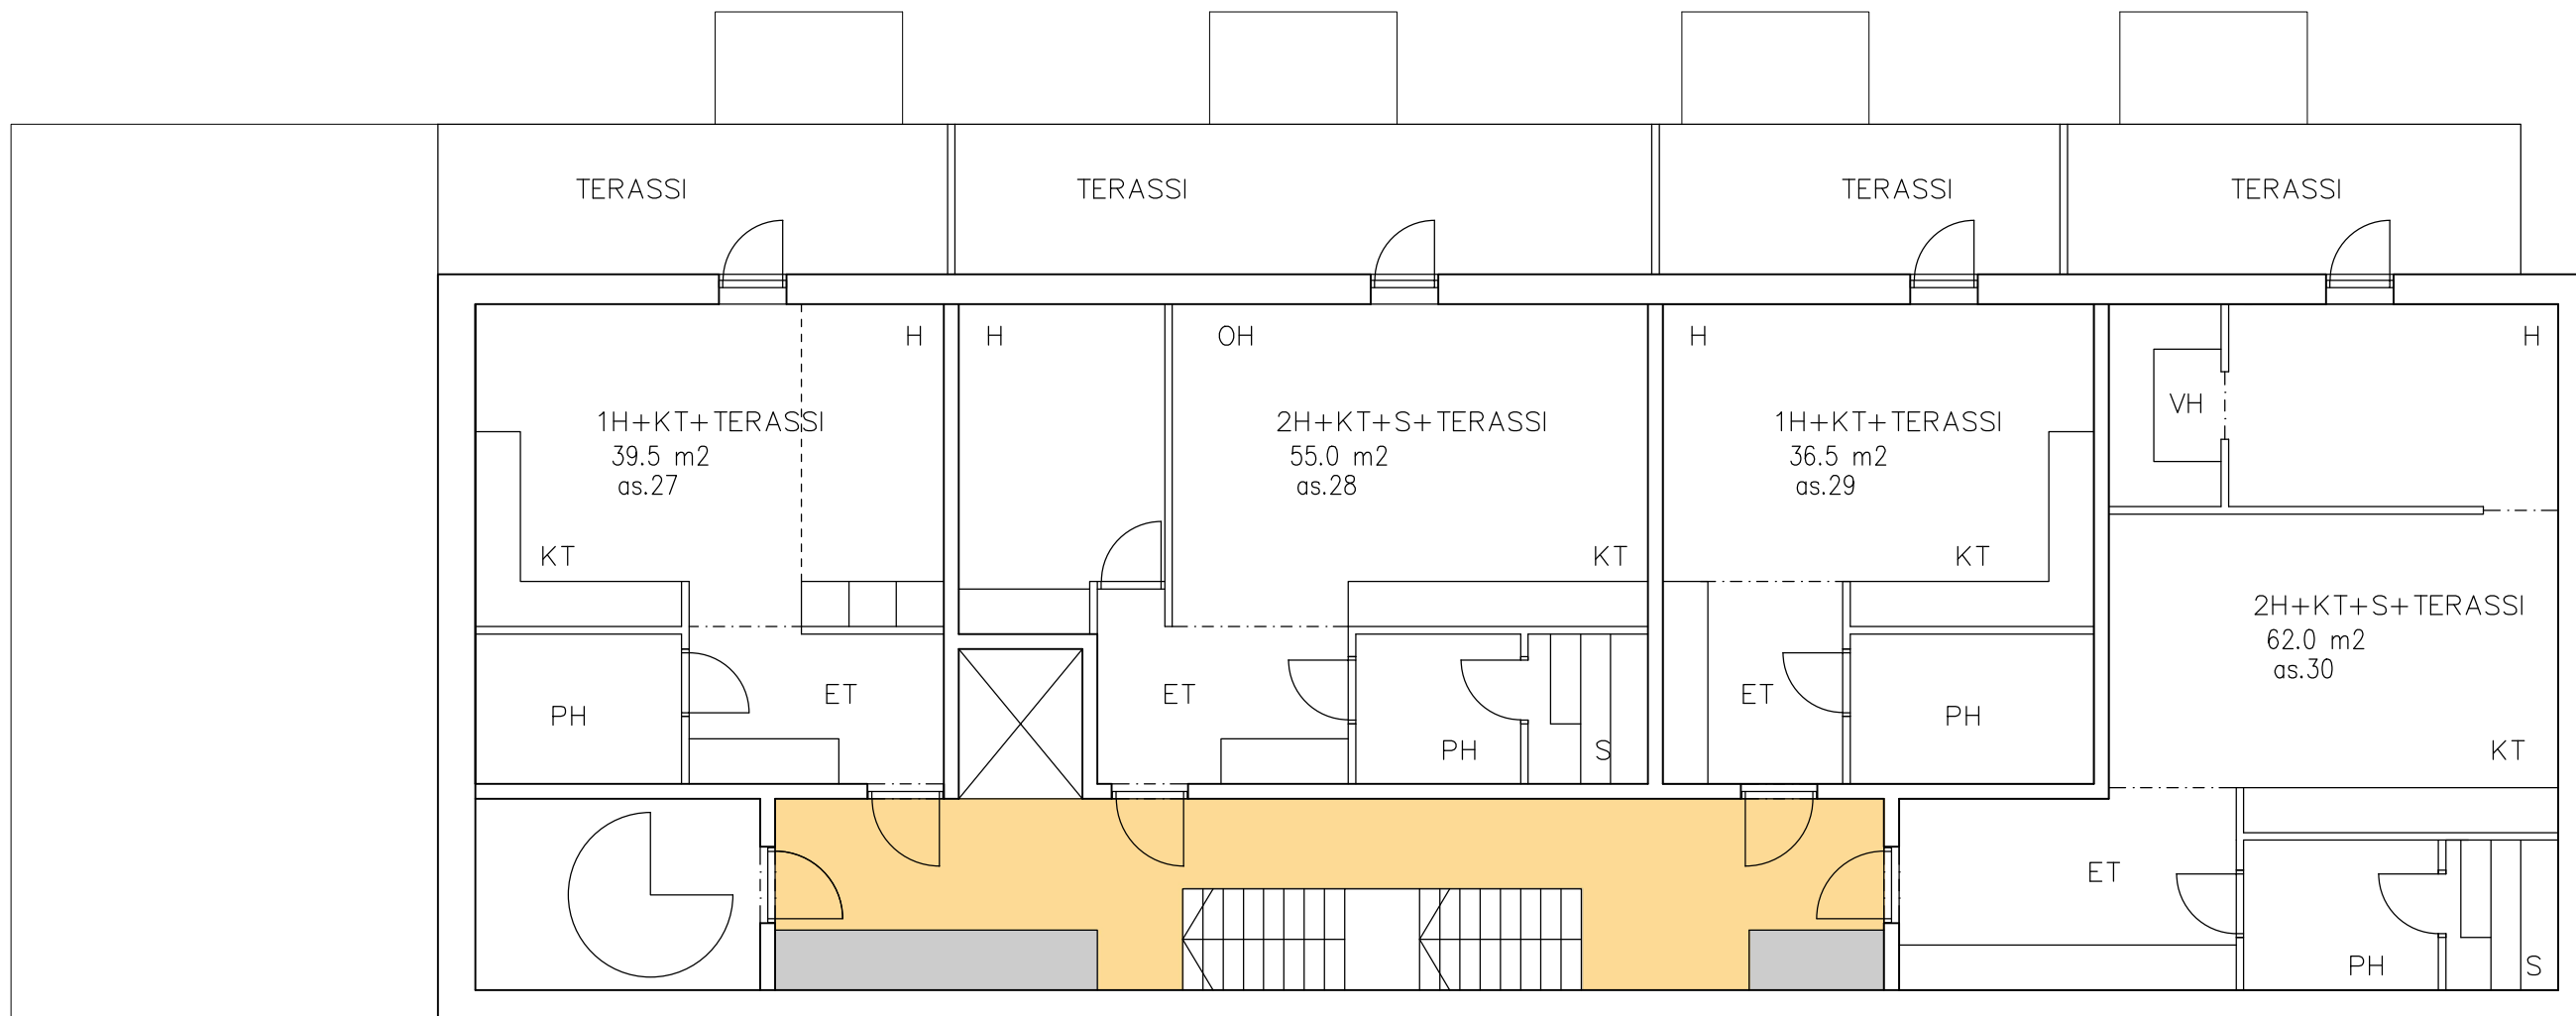

HÄMEENKATU 5
LAHTI KESKUSTA 1 K15 T71
9.KERROS 1:100

LUONNOS 23.10.2020.
ARKKITEHTITYÖ OY

LINDSTRÖM ° VIRTANEN

RAUHANKATU 9 B 10
15110 LAHTI
puh 03 - 544 3200
keskus@arkkitehtityo.com