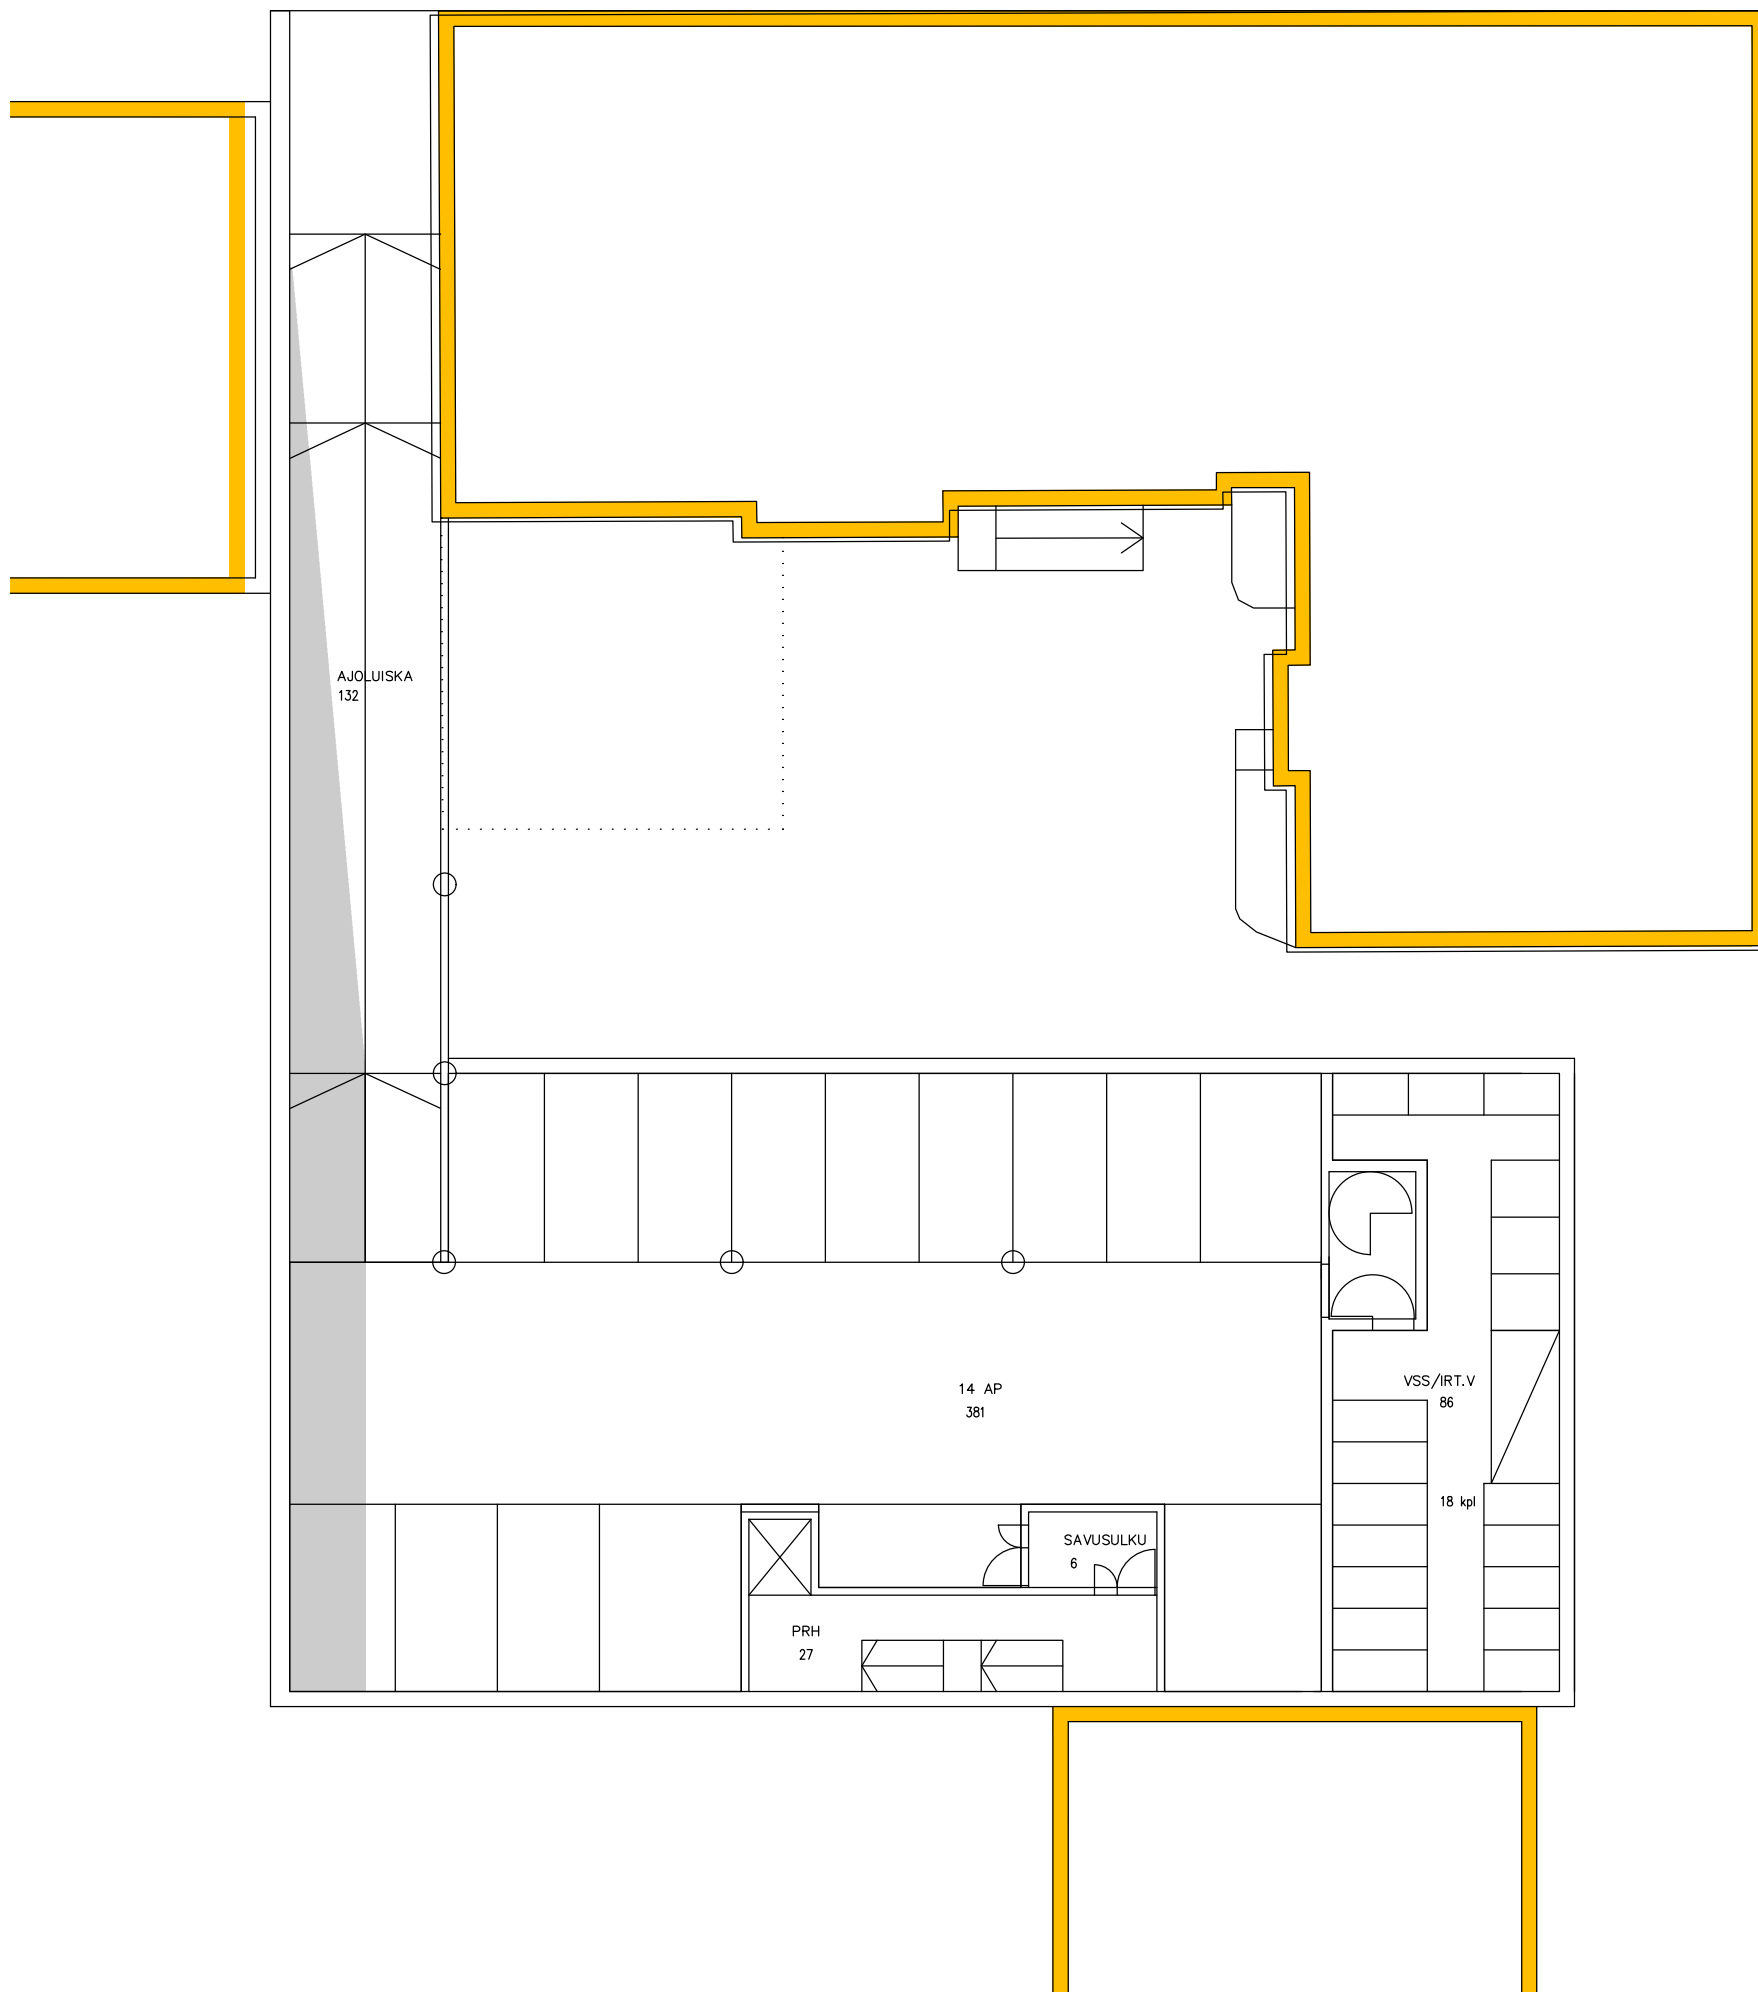

LINDSTRÖM ° VIRTANEN
RAUHANKATU 9 B 10
15110 LAHTI
puh 03 - 544 3200
keskus@arkkitehtityo.com

HÄMEENKATU 5
 LUONNOS 1/200
 LEIKKAUS
 23.10.2020

ARKKITEHTITYÖ OY

LINDSTRÖM • VIRTANEN
 RAUHANKATU 9 B 10
 15110 LAHTI
 puh 03 - 544 3200
 keskus@arkkitehtityo.com