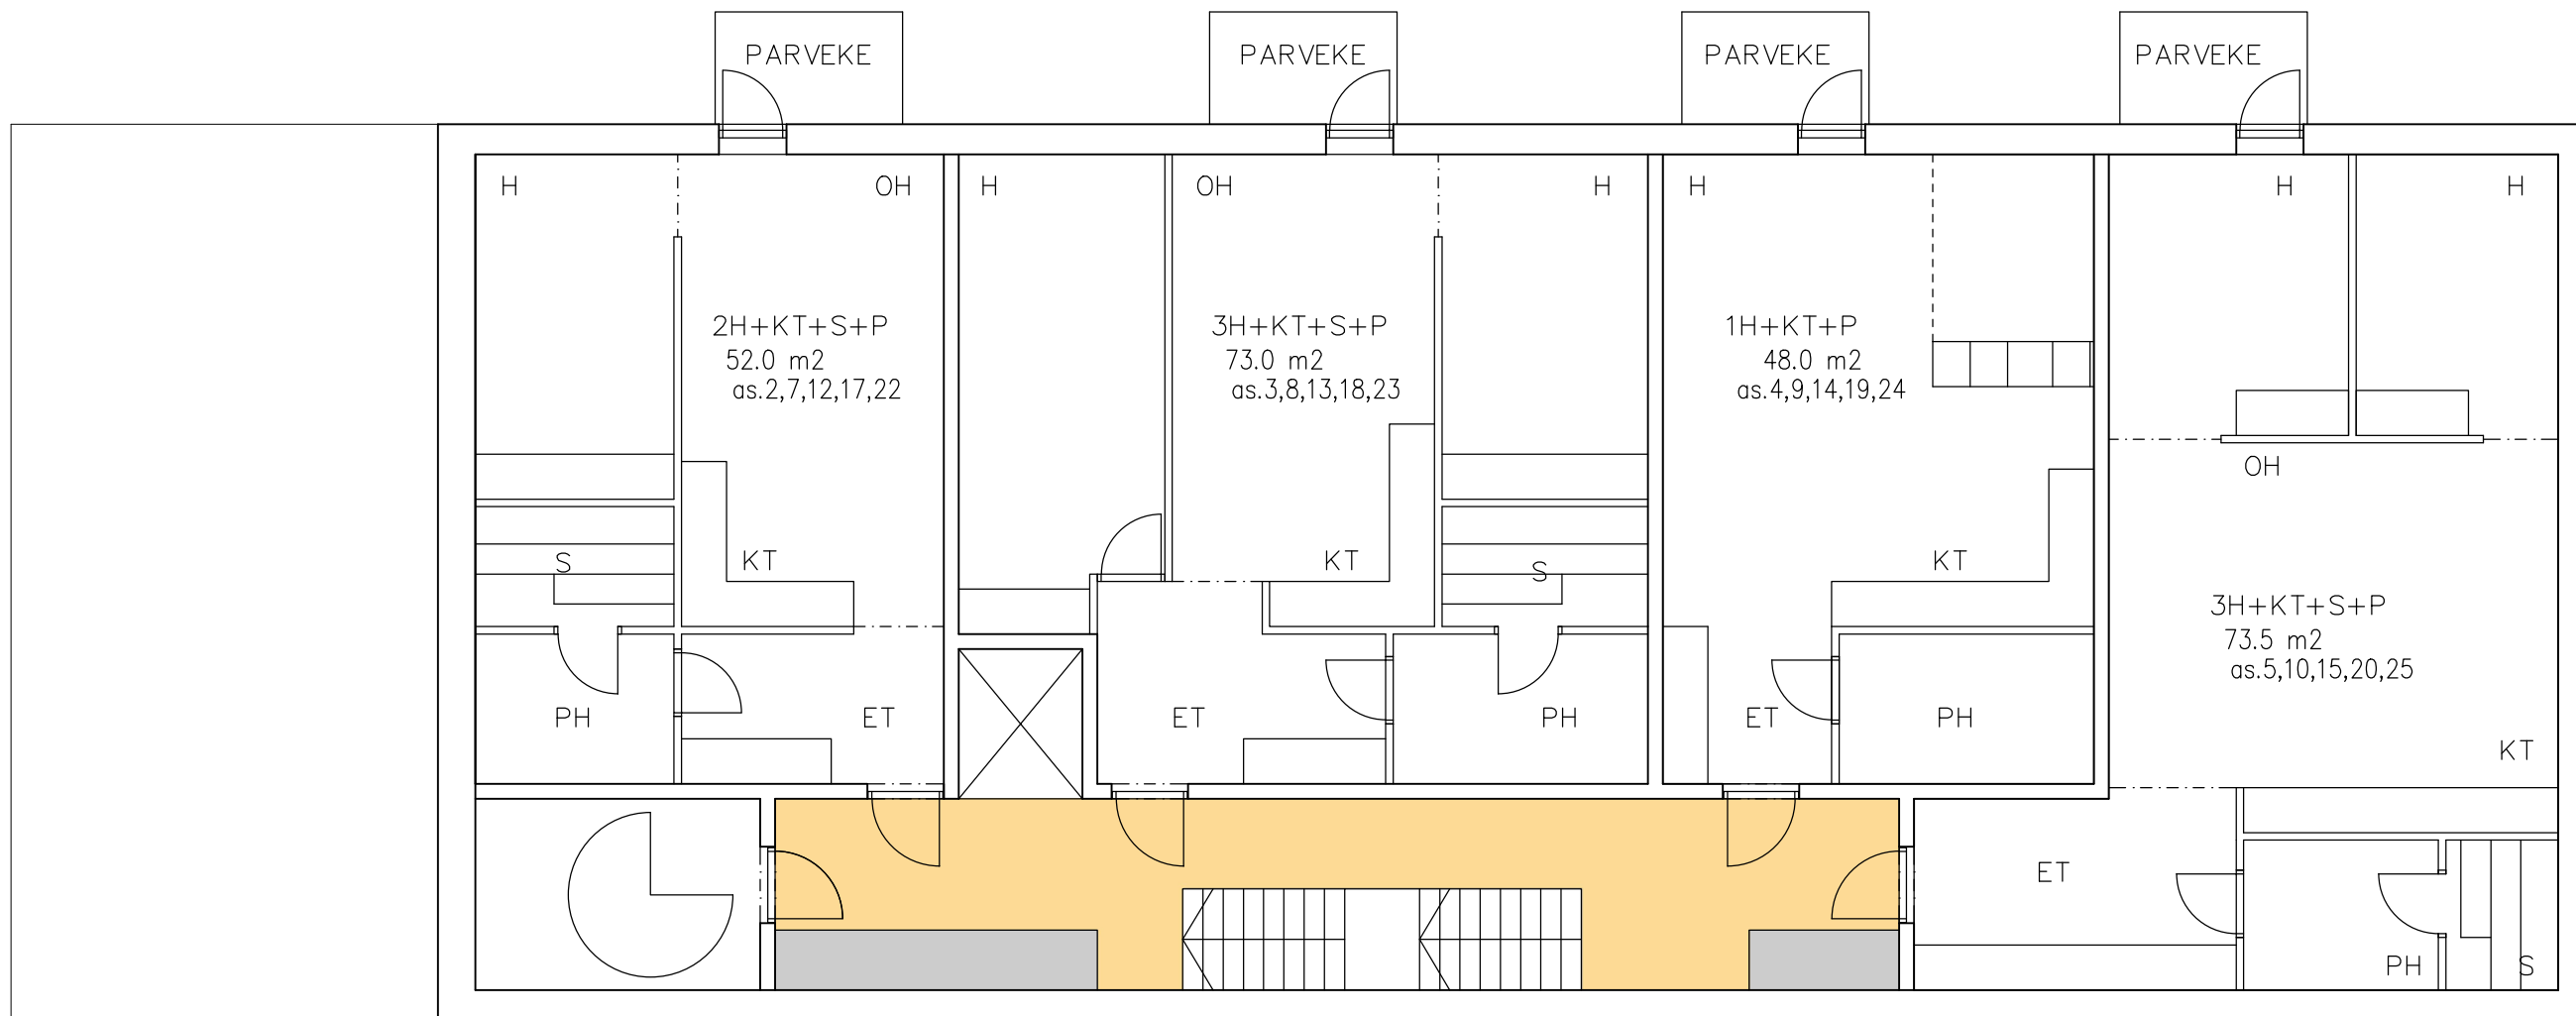

HÄMEENKATU 5
LAHTI KESKUSTA 1 K15 T71
2.-8.KERROS 1:100

LUONNOS 23.10.2020.
ARKKITEHTITYÖ OY

LINDSTRÖM ° VIRTANEN

RAUHANKATU 9 B 10
15110 LAHTI
puh 03 - 544 3200
keskus@arkkitehtityo.com