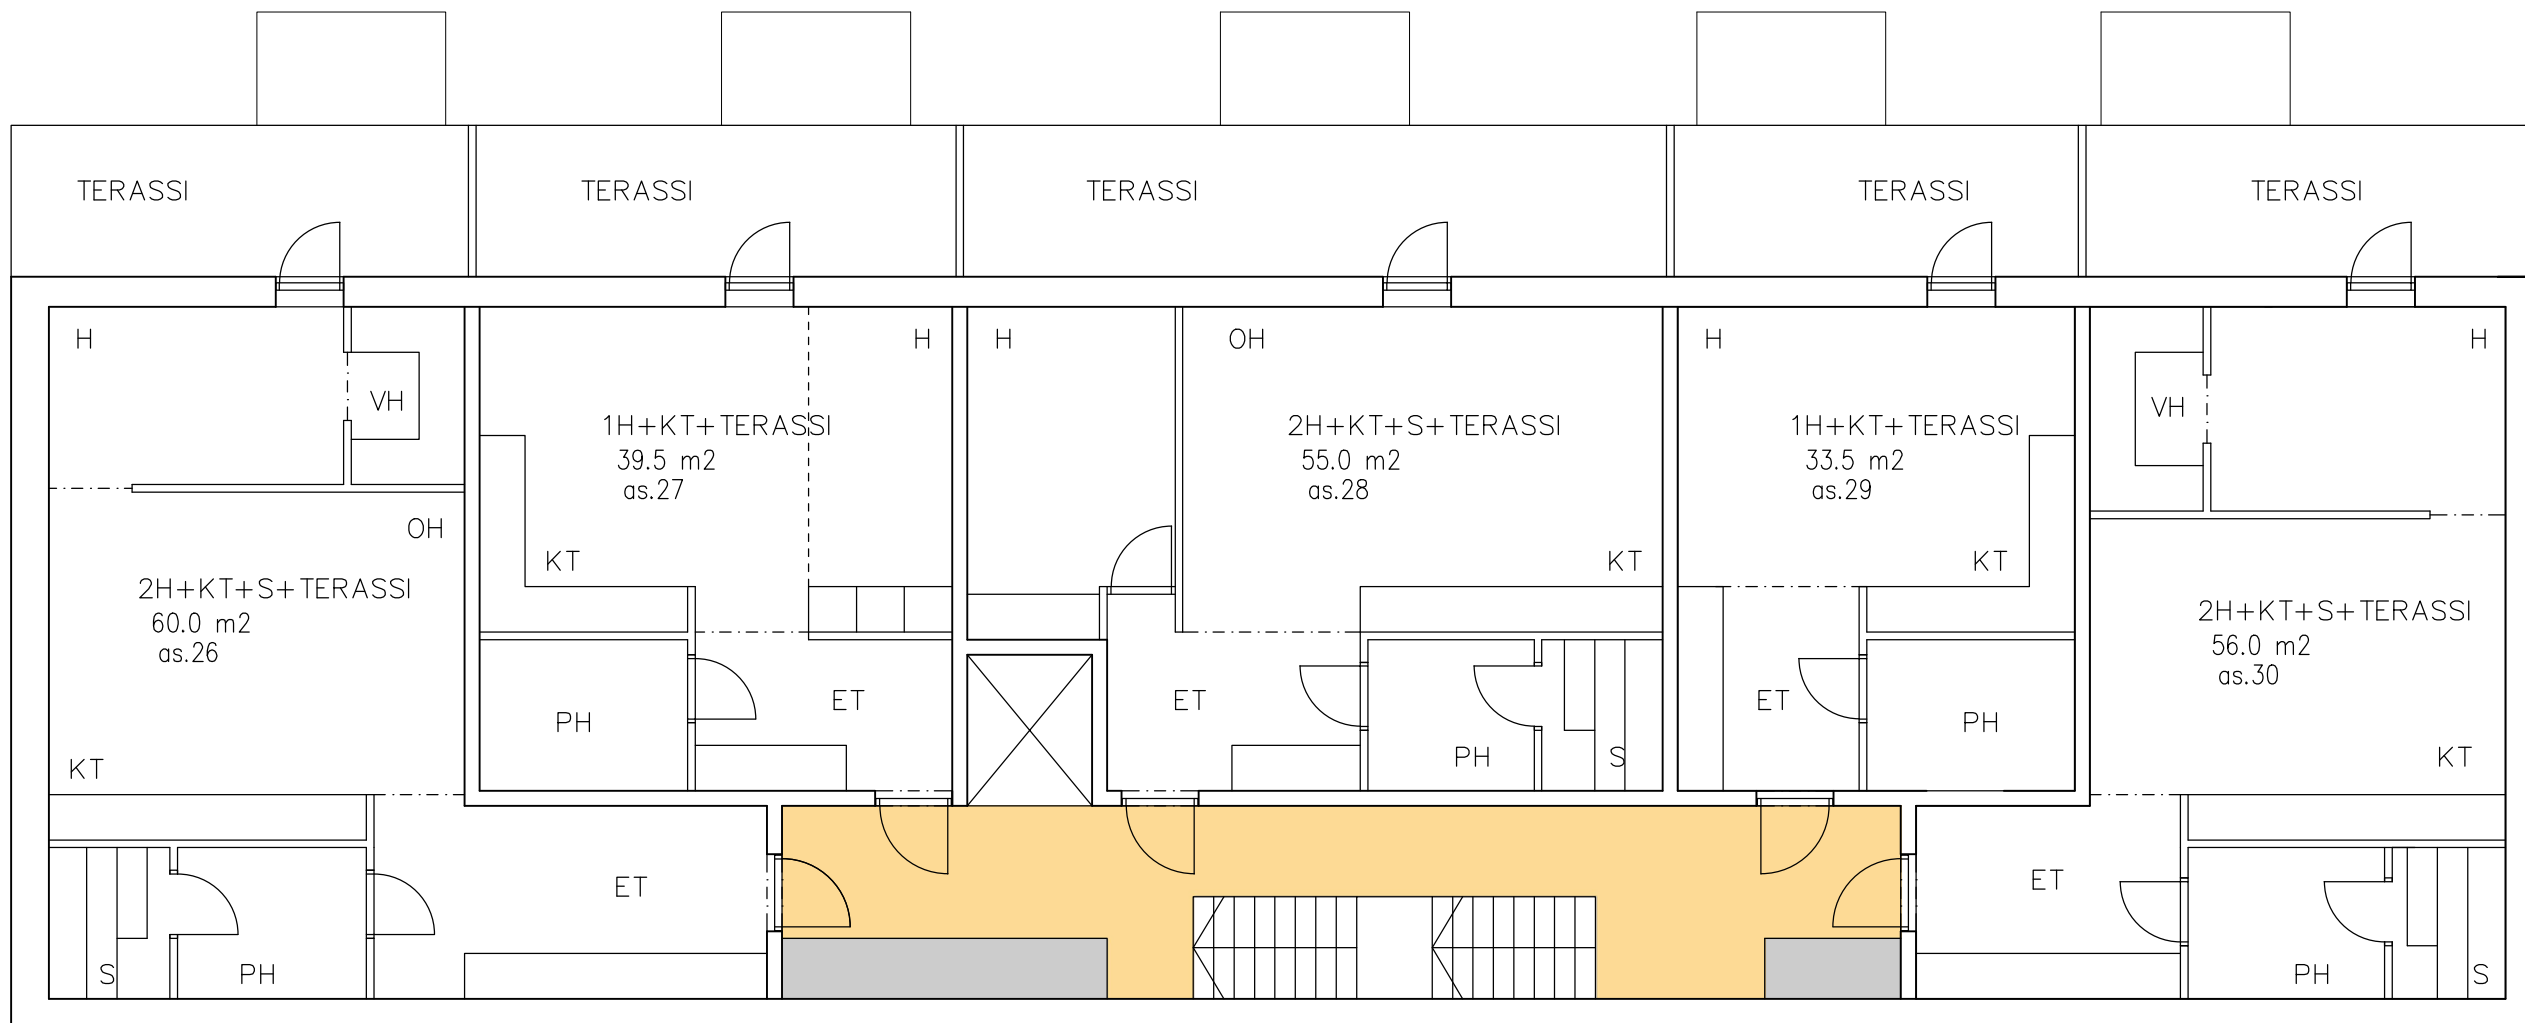

HÄMEENKATU 5
LAHTI KESKUSTA 1 K15 T71
8.KERROS 1:100

LUONNOS 23.10.2020.
ARKKITEHTITYÖ OY

LINDSTRÖM ° VIRTANEN
RAUHANKATU 9 B 10
15110 LAHTI
puh 03 - 544 3200
keskus@arkkitehtityo.com