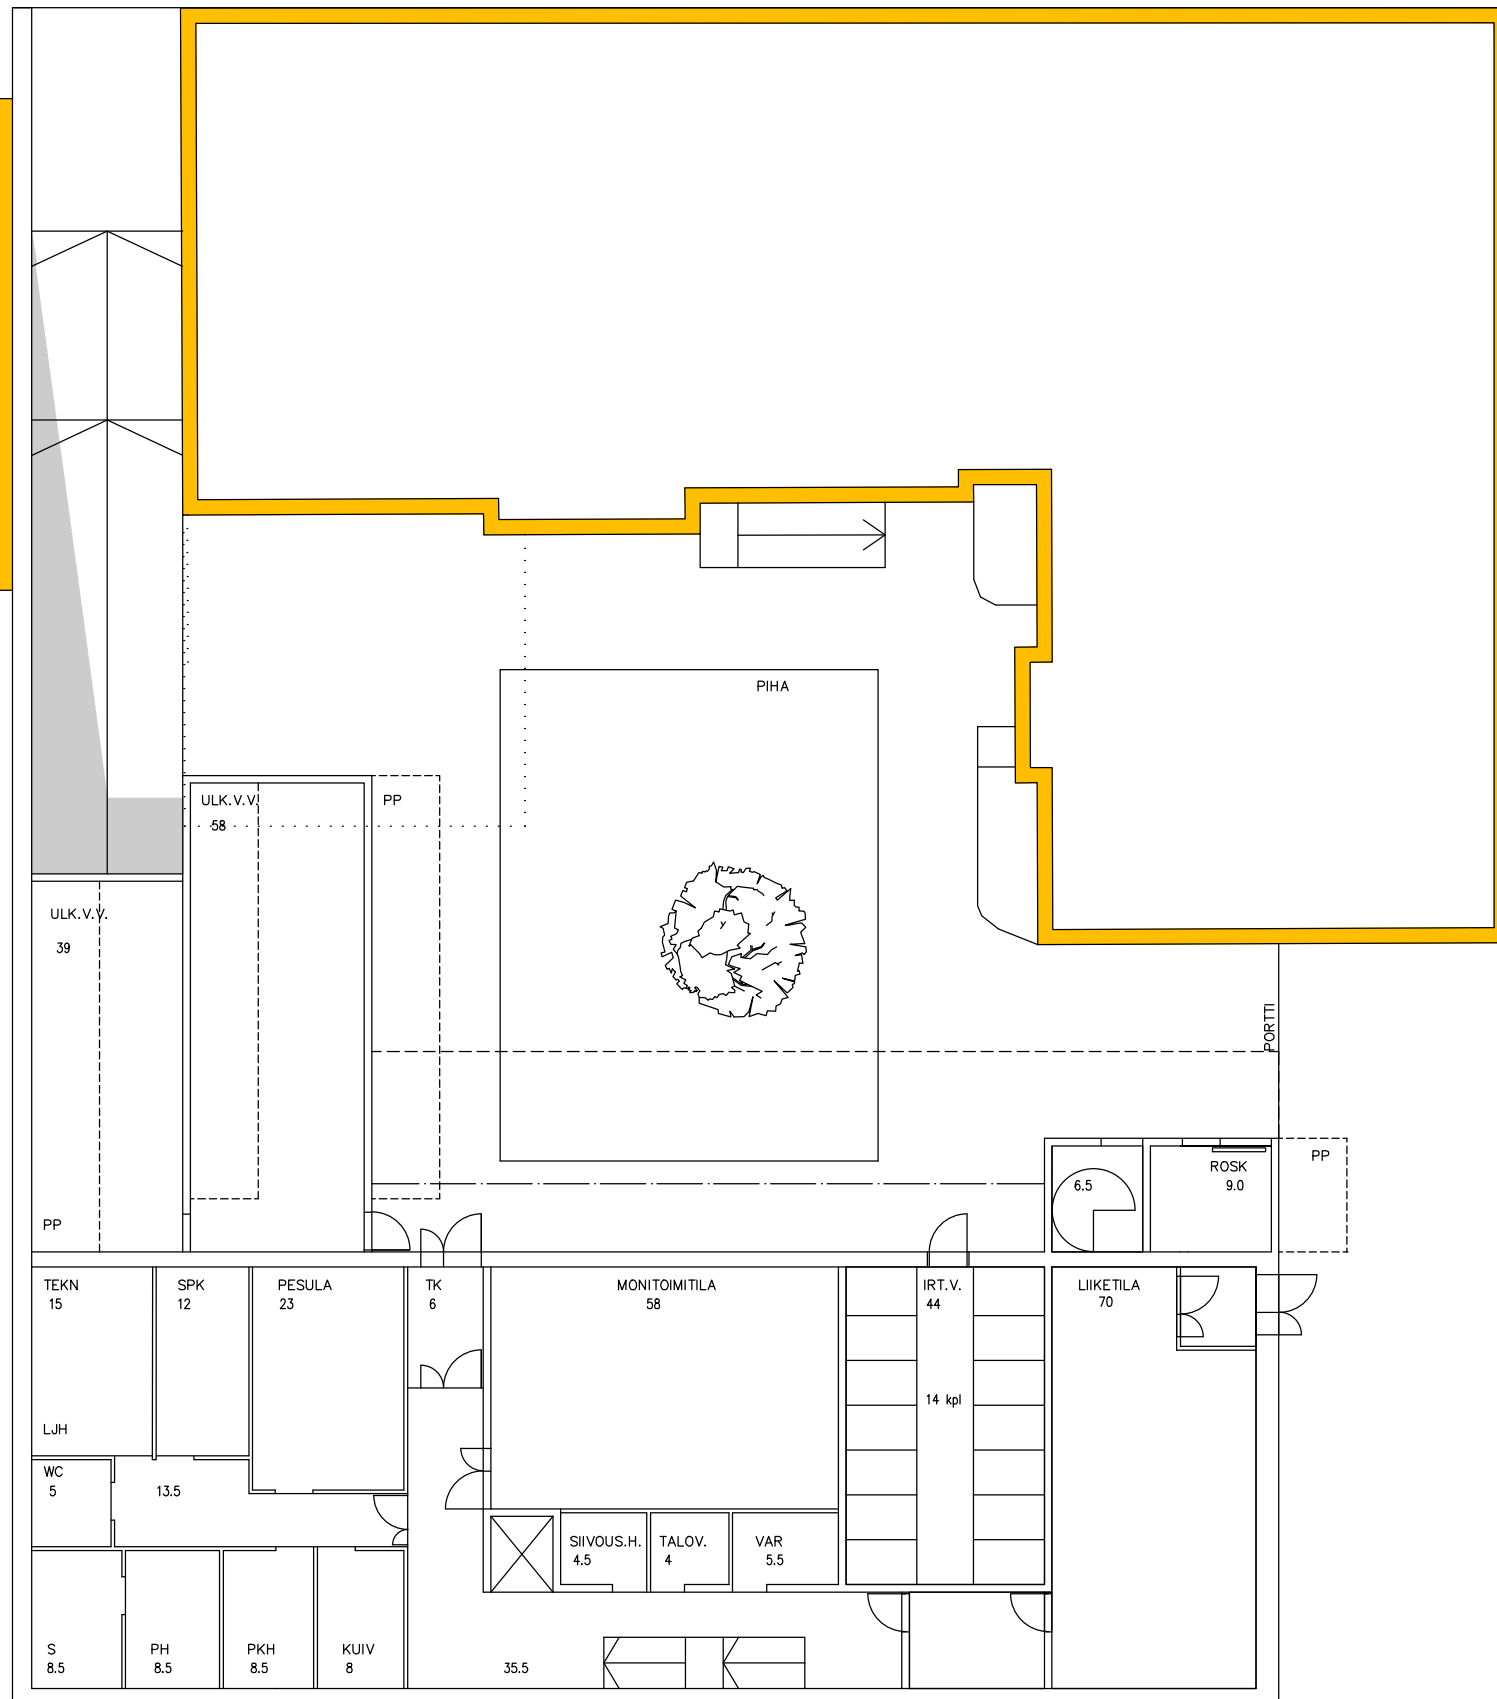

HÄMEENKATU 5
LAHTI KESKUSTA 1 K15 T71
1.KERROS 1:200

LUONNOS 23.10.2020.
ARKKITEHTITYÖ OY

LINDSTRÖM ° VIRTANEN

RAUHANKATU 9 B 10
15110 LAHTI
puh 03 - 544 3200
keskus@arkkitehtityo.com