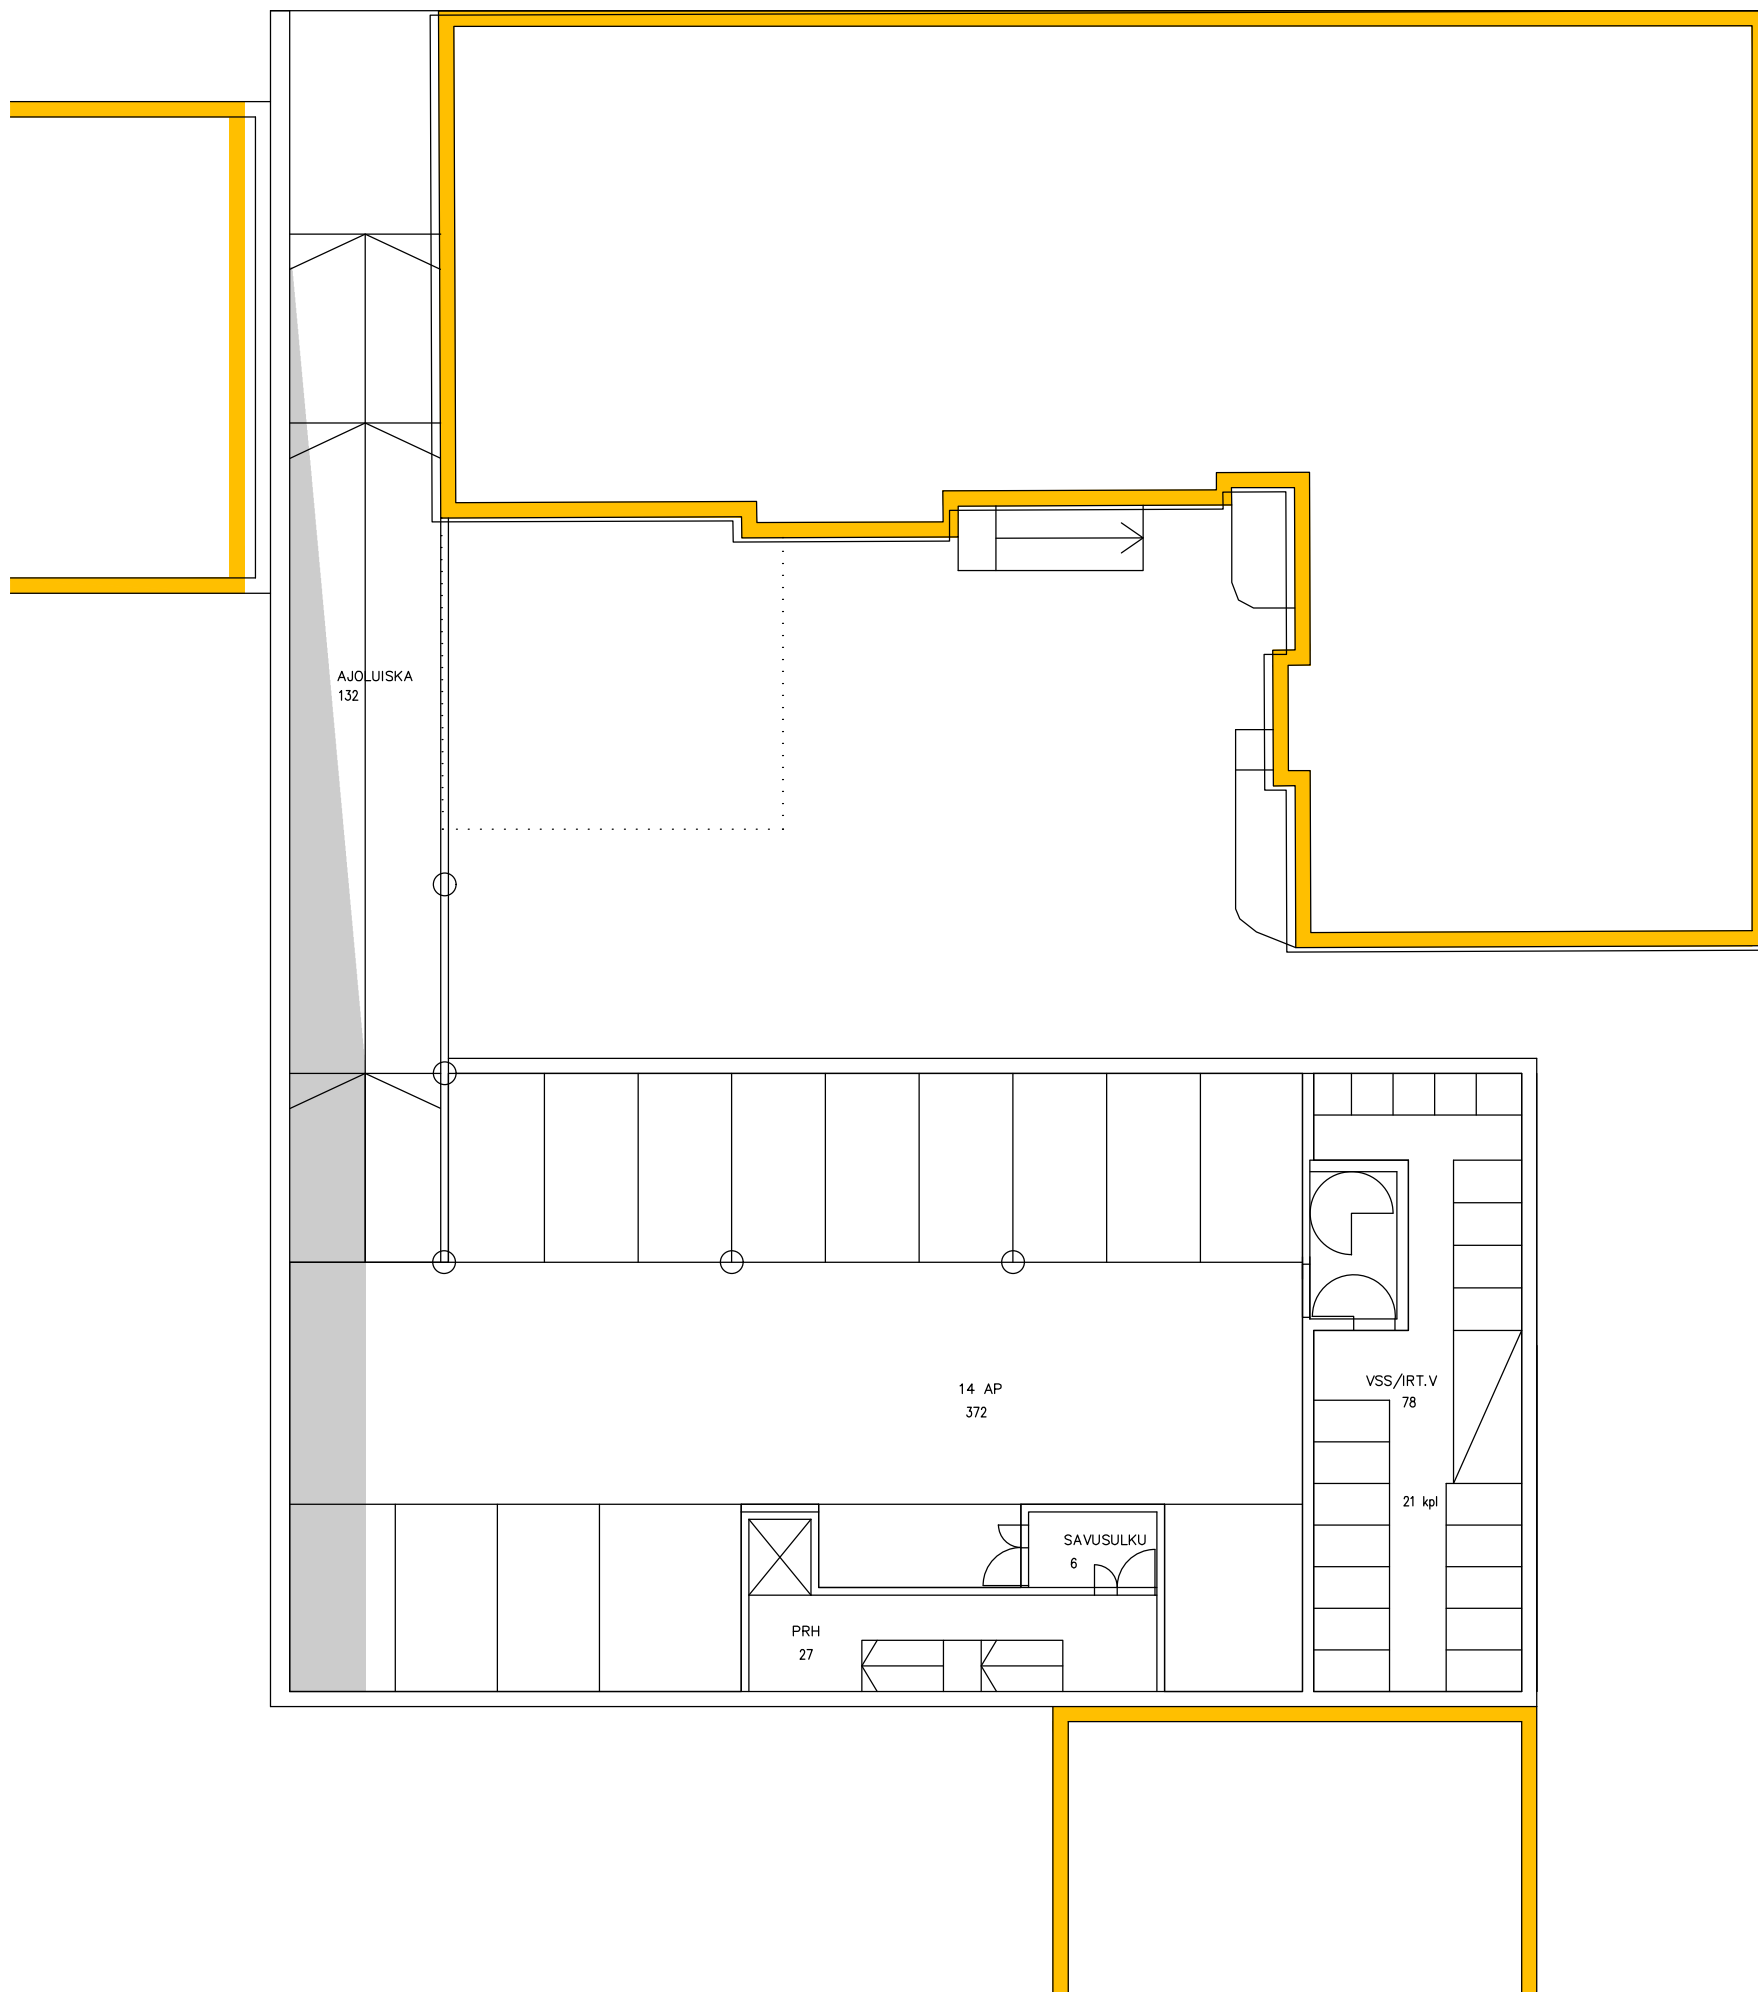

HÄMEENKATU 5
 LUONNOS 1/200
 LEIKKAUS
 23.10.2020

ARKKITEHTITYÖ OY

LINDSTRÖM • VIRTANEN
 RAUHANKATU 9 B 10
 15110 LAHTI
 puh 03 - 544 3200
 keskus@arkkitehtityo.com

HÄMEENKATU 5
 LAHTI KESKUSTA 1 K15 T71
 KELLARI 1:200