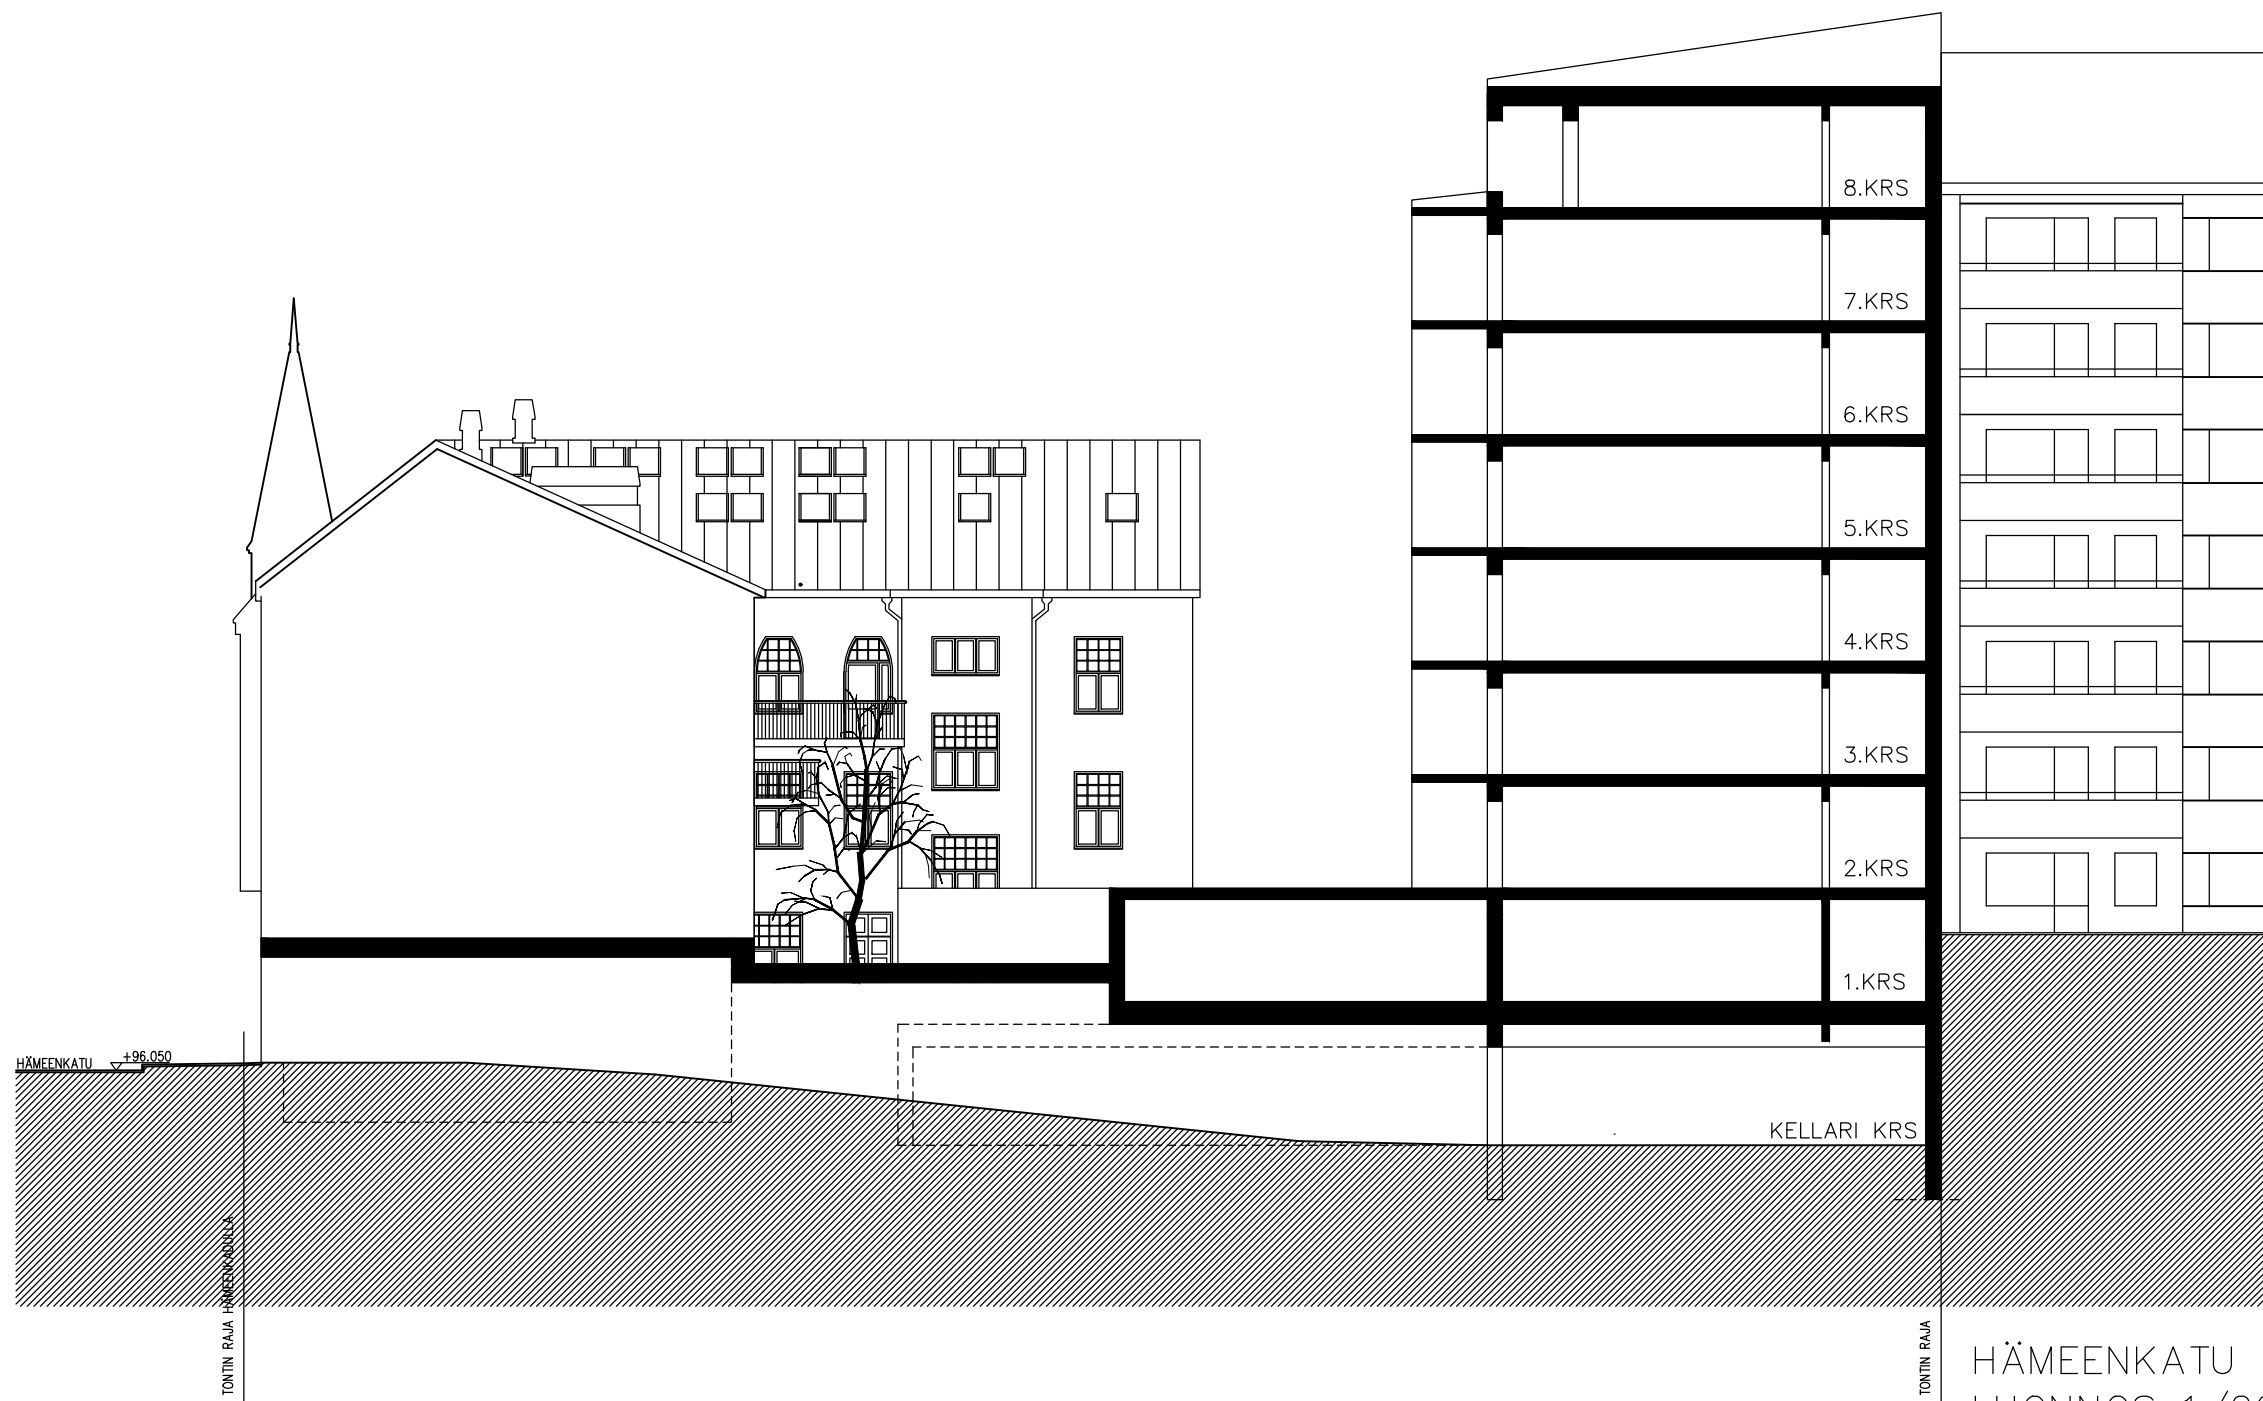

HÄMEENKATU 5
LUONNOS 1/200
LEIKKAUS
23.10.2020

ARKKITEHTITYÖ OY

LINDSTRÖM • VIRTANEN
RAUHANKATU 9 B 10
15110 LAHTI
puh 03 - 544 3200
keskus@arkkitehtityo.com