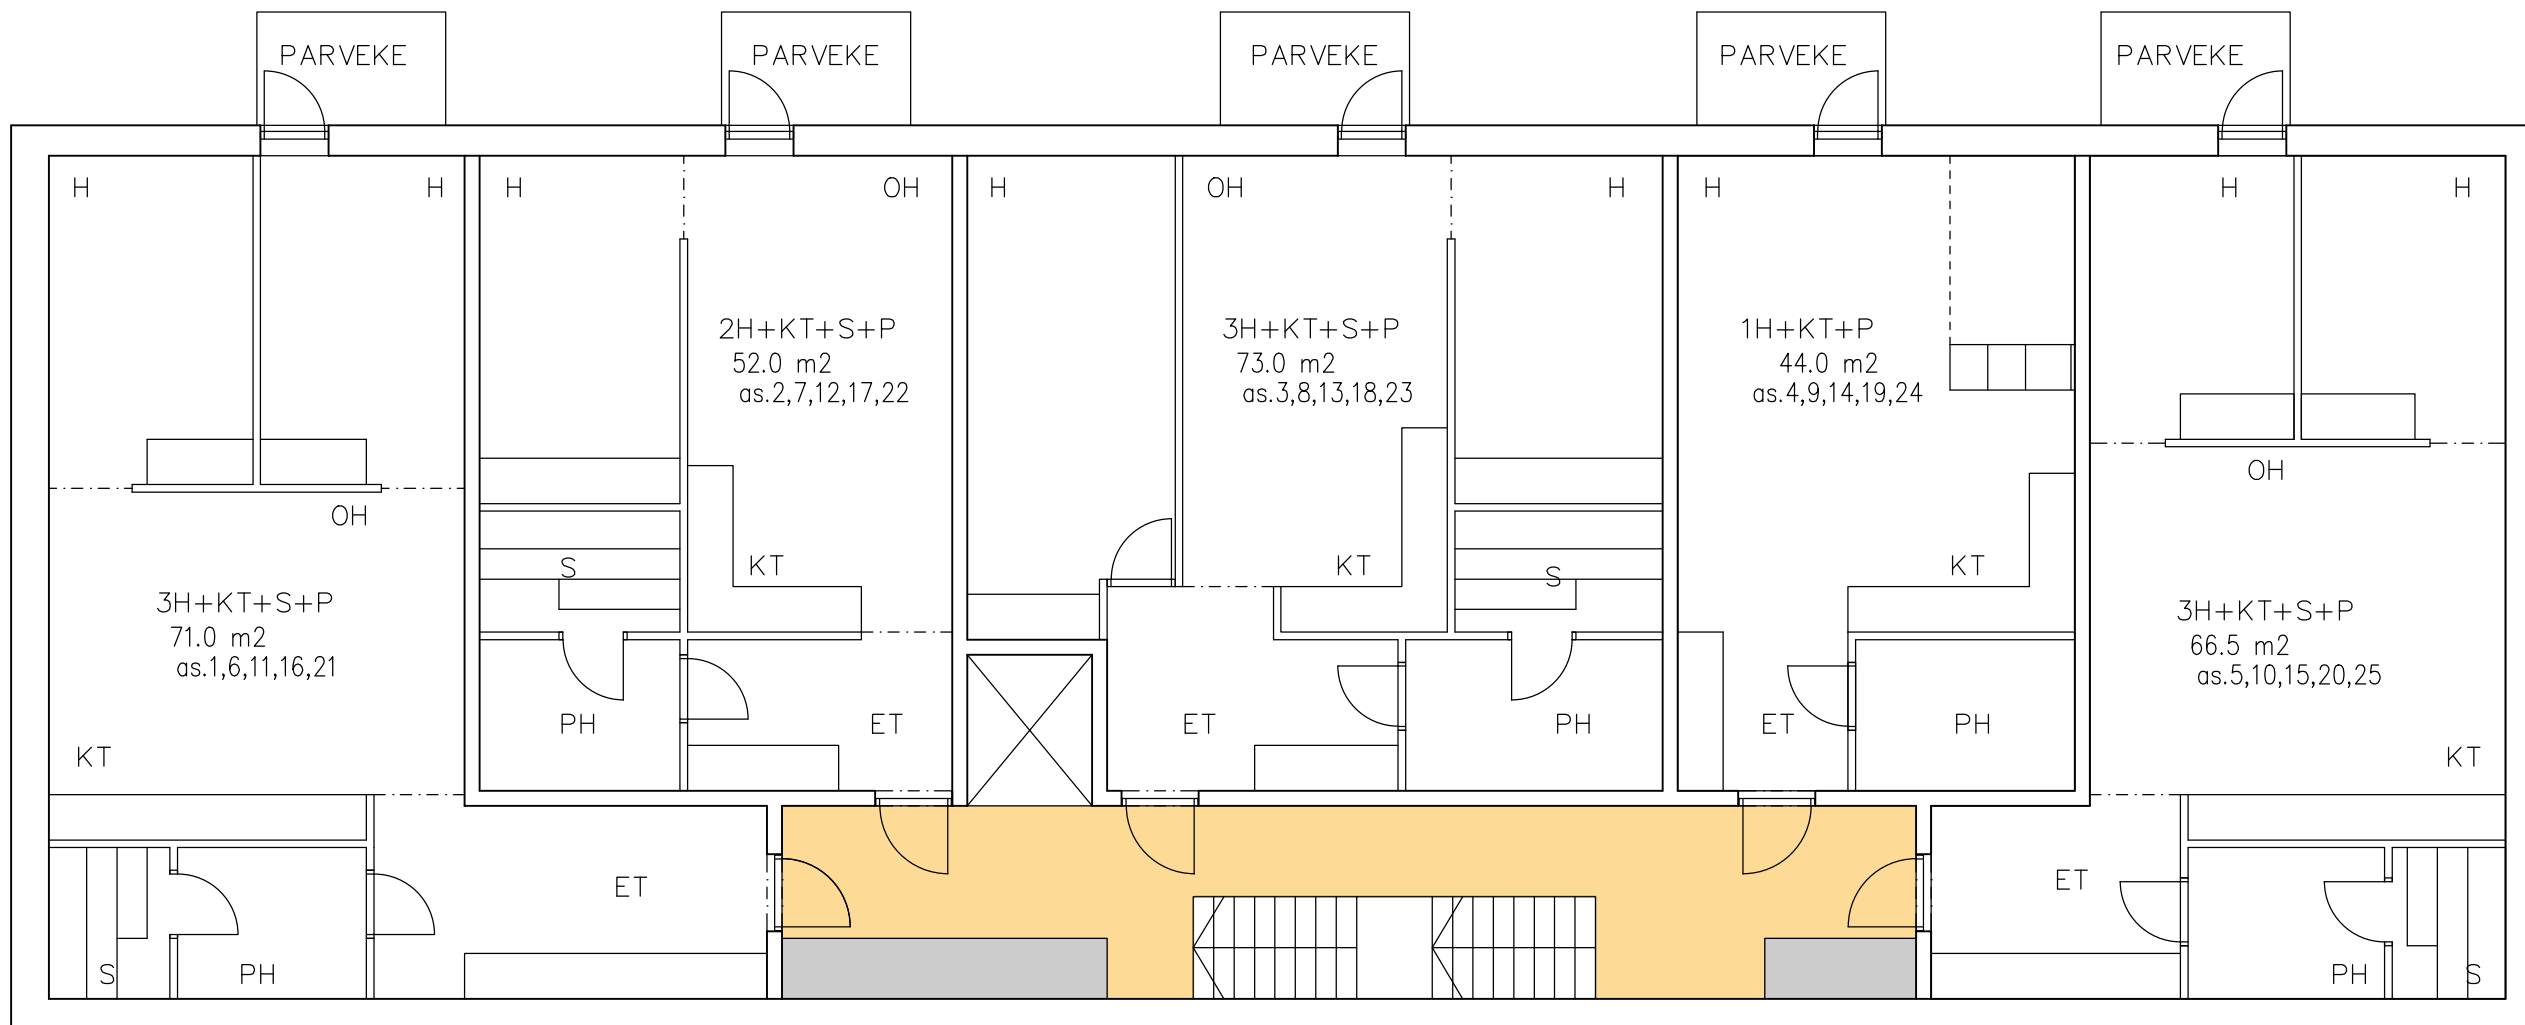

HÄMEENKATU 5
LAHTI KESKUSTA 1 K15 T71
2.-7.KERROS 1:100

LUONNOS 23.10.2020.
ARKKITEHTITYÖ OY

LINDSTRÖM ° VIRTANEN

RAUHANKATU 9 B 10
15110 LAHTI
puh 03 - 544 3200
keskus@arkkitehtityo.com