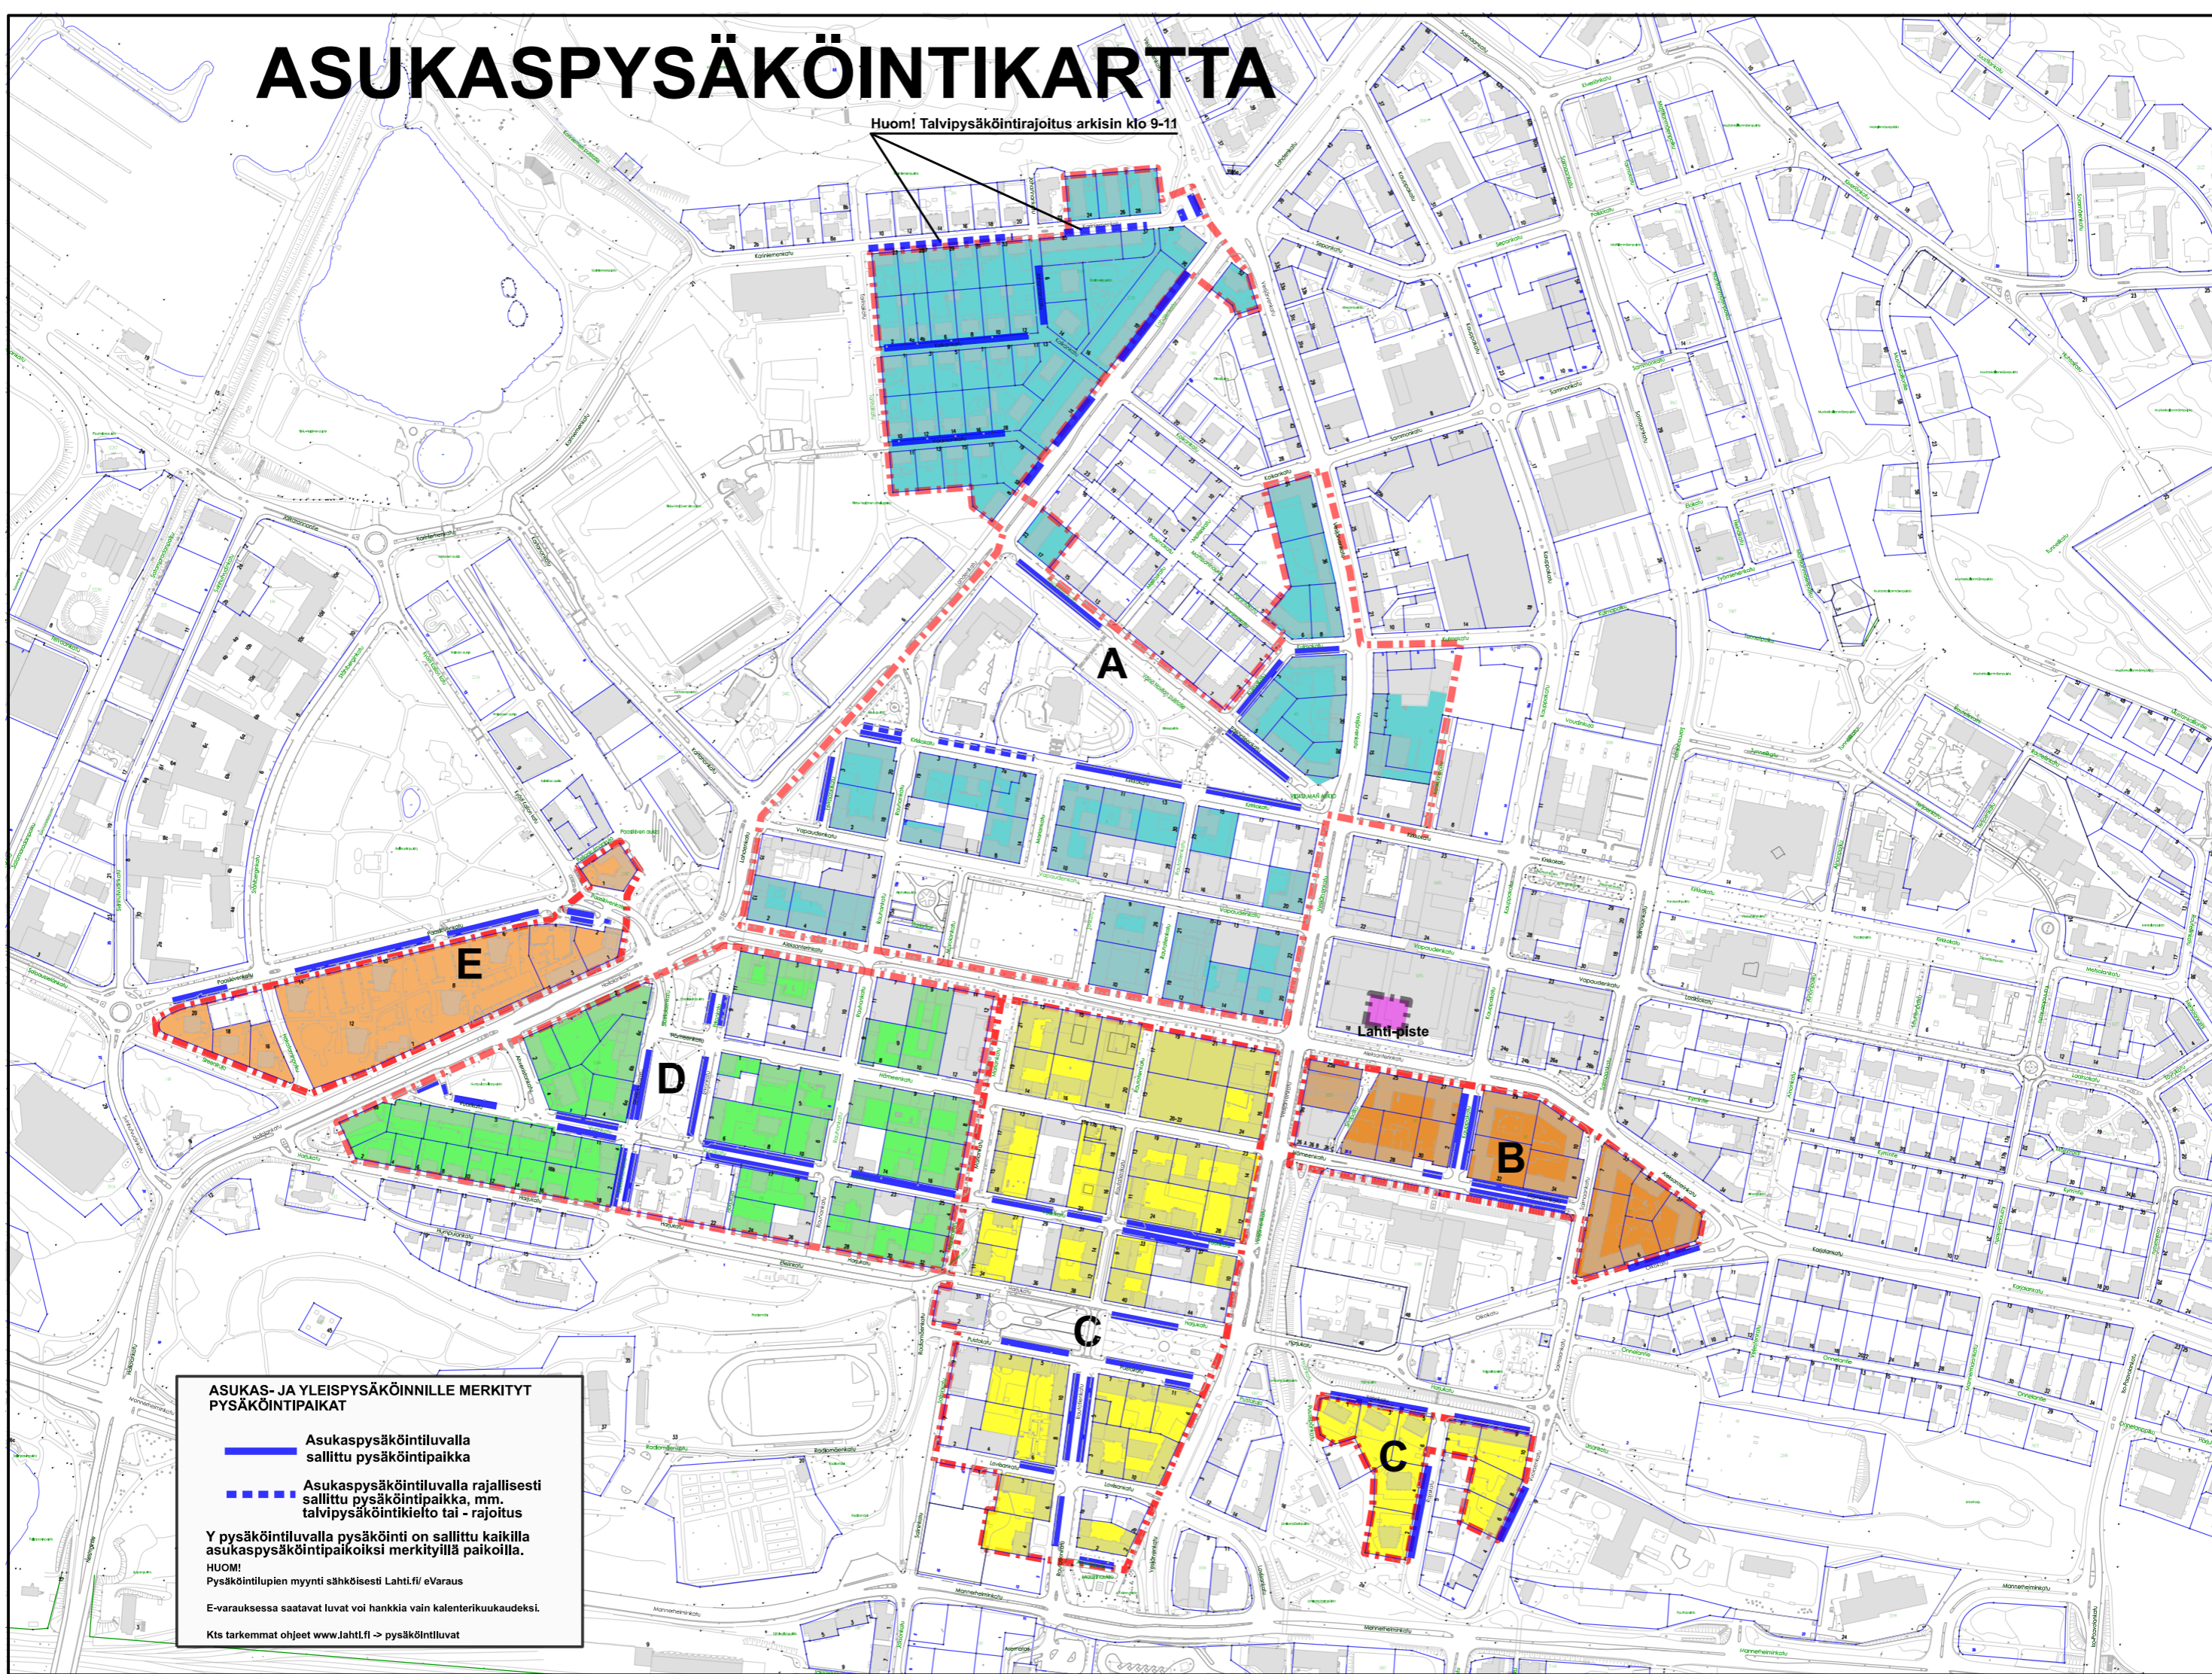

# ASUKASPYSÄKÖINTIKARTTA

Huom! Talvipysäköintirajoitus arkisin klo 9-11

## ASUKAS- JA YLEISPYSÄKÖINNILLE MERKITYT PYSÄKÖINTIPAIKAT

-  Asukaspysäköintiluvalla sallittu pysäköintipaikka
-  Asukaspysäköintiluvalla rajallisesti sallittu pysäköintipaikka, mm. talvipysäköintikielto tai -rajoitus