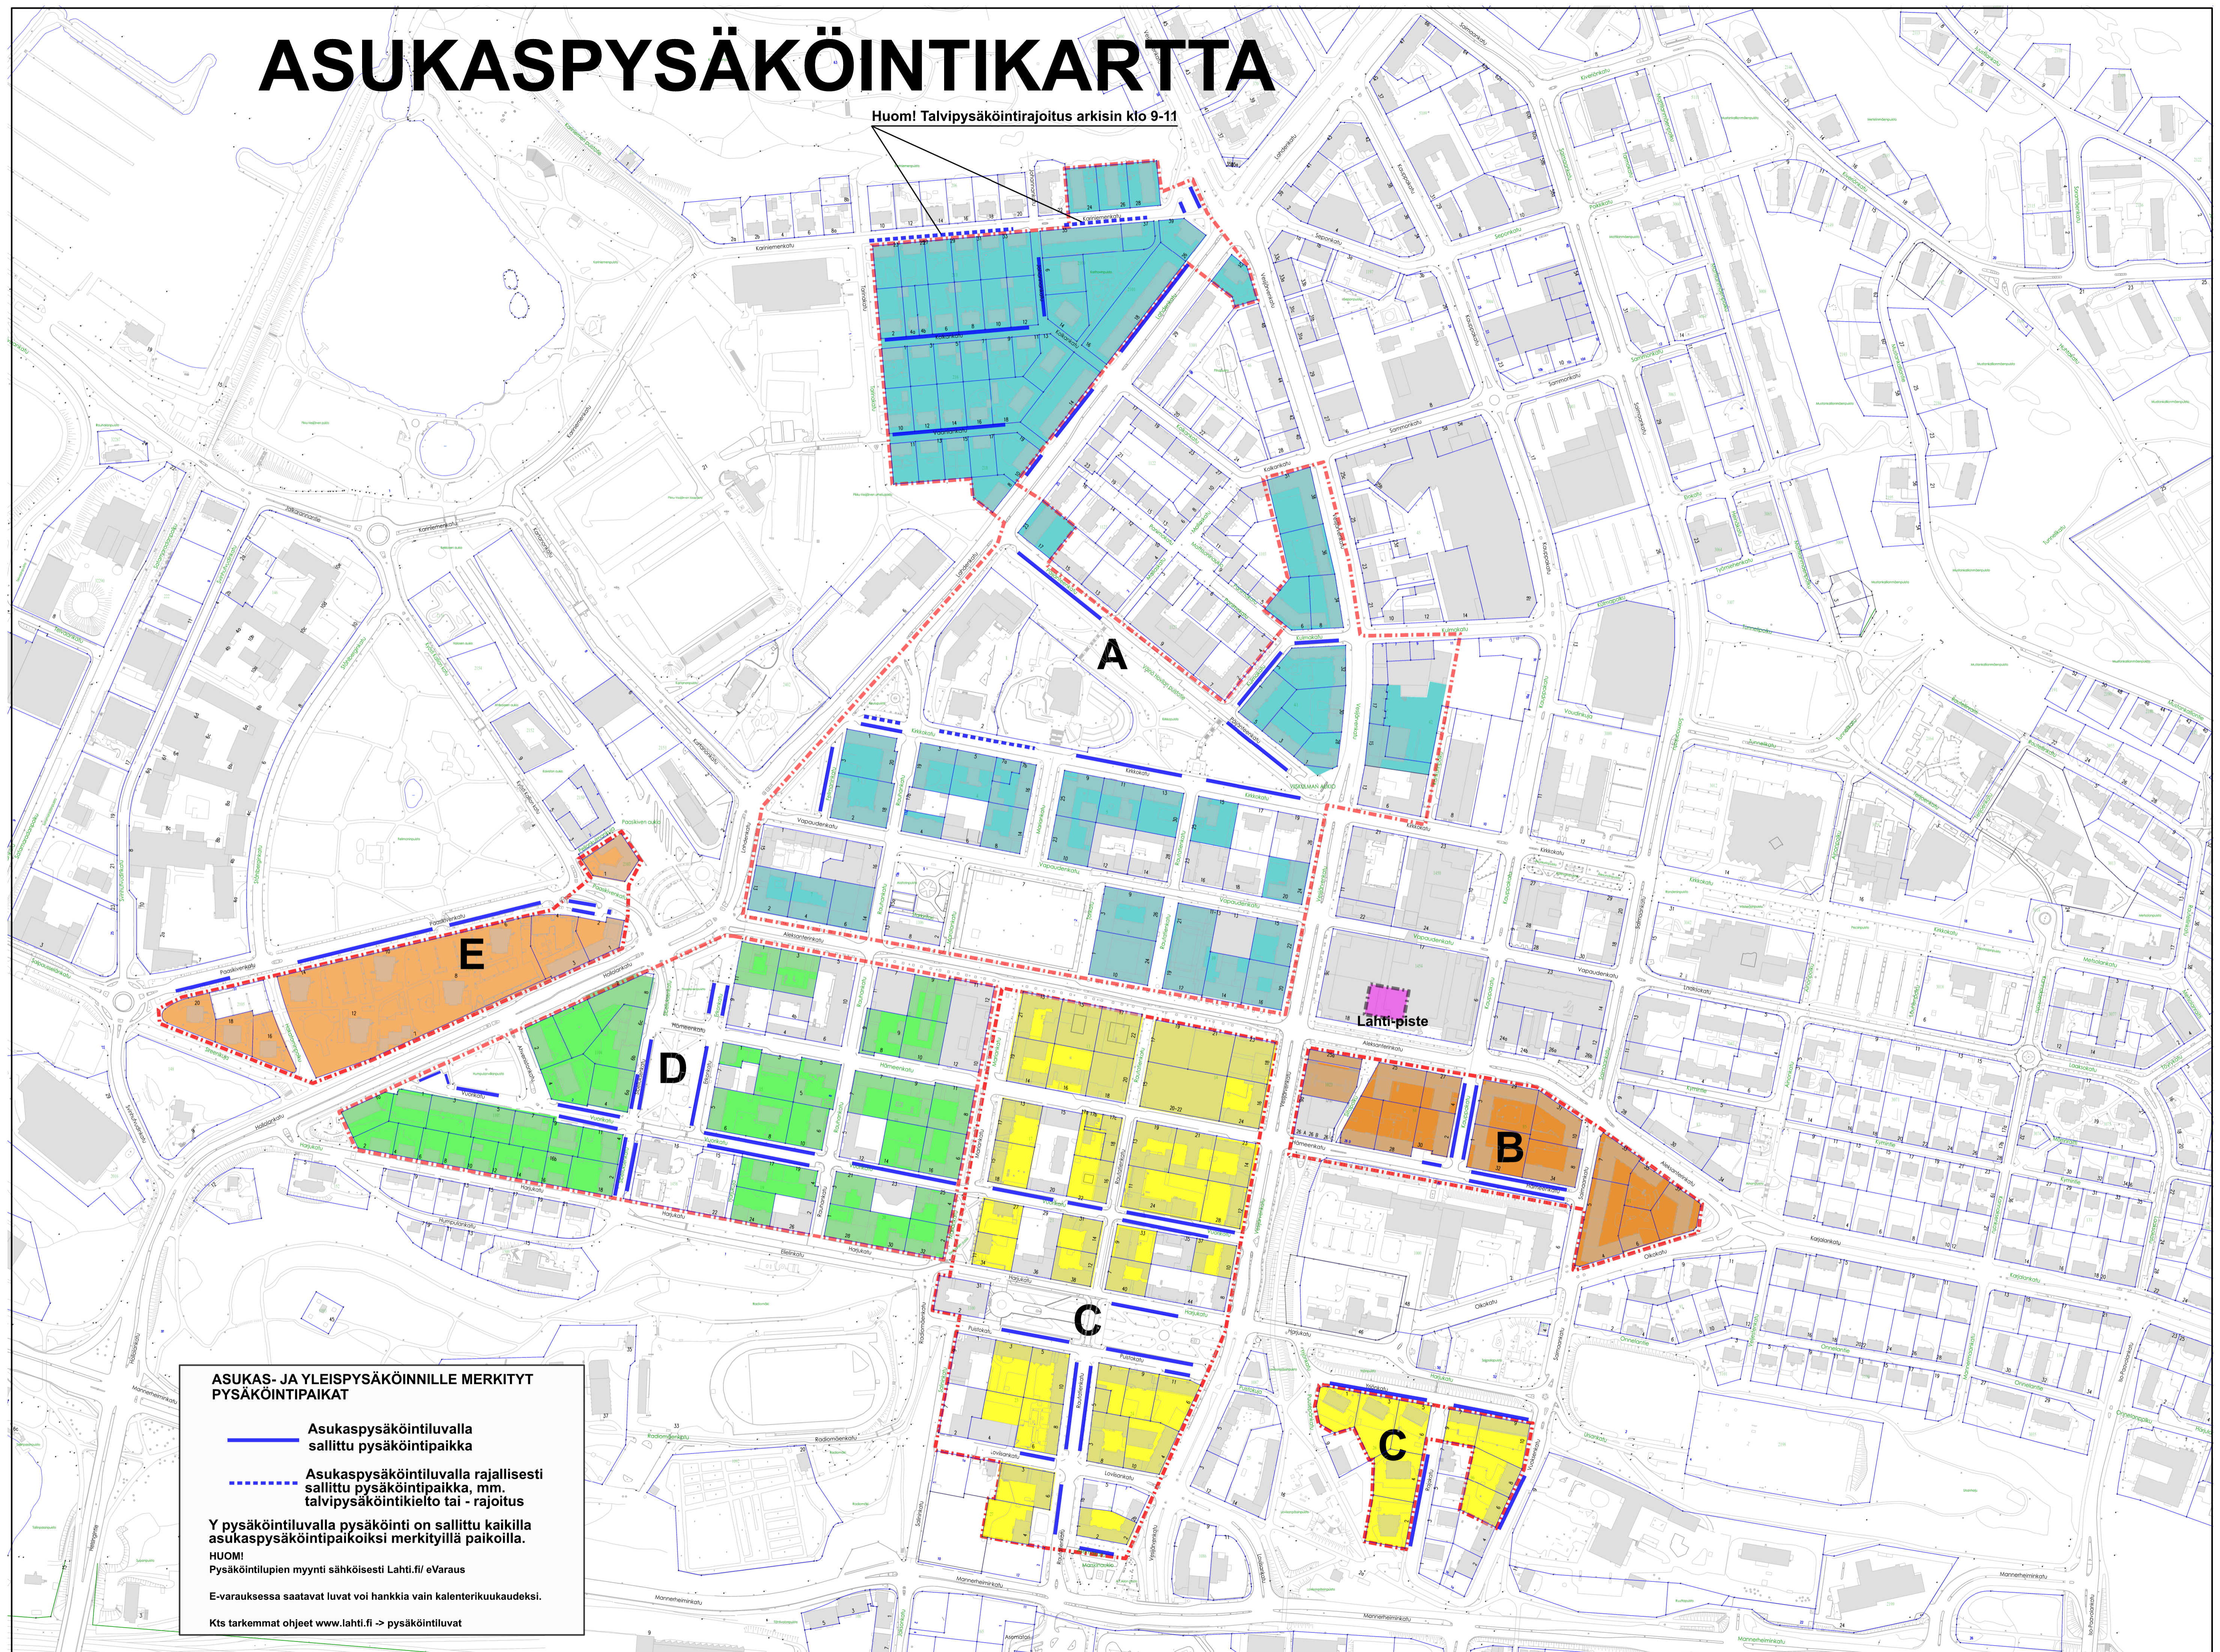

ASUKASPYSÄKÖINTIKARTTA

Huom! Talvipysäköintirajoitus arkisin klo 9-11

ASUKAS- JA YLEISPYSÄKÖINNILLE MERKITYT PYSÄKÖINTIPAIKAT

- Asukas- ja yleispysäköintiluvalla sallittu pysäköintipaikka
- - - Asukas- ja yleispysäköintiluvalla rajoitusti sallittu pysäköintipaikka, mm. talvipysäköintikielto tai - rajoitus