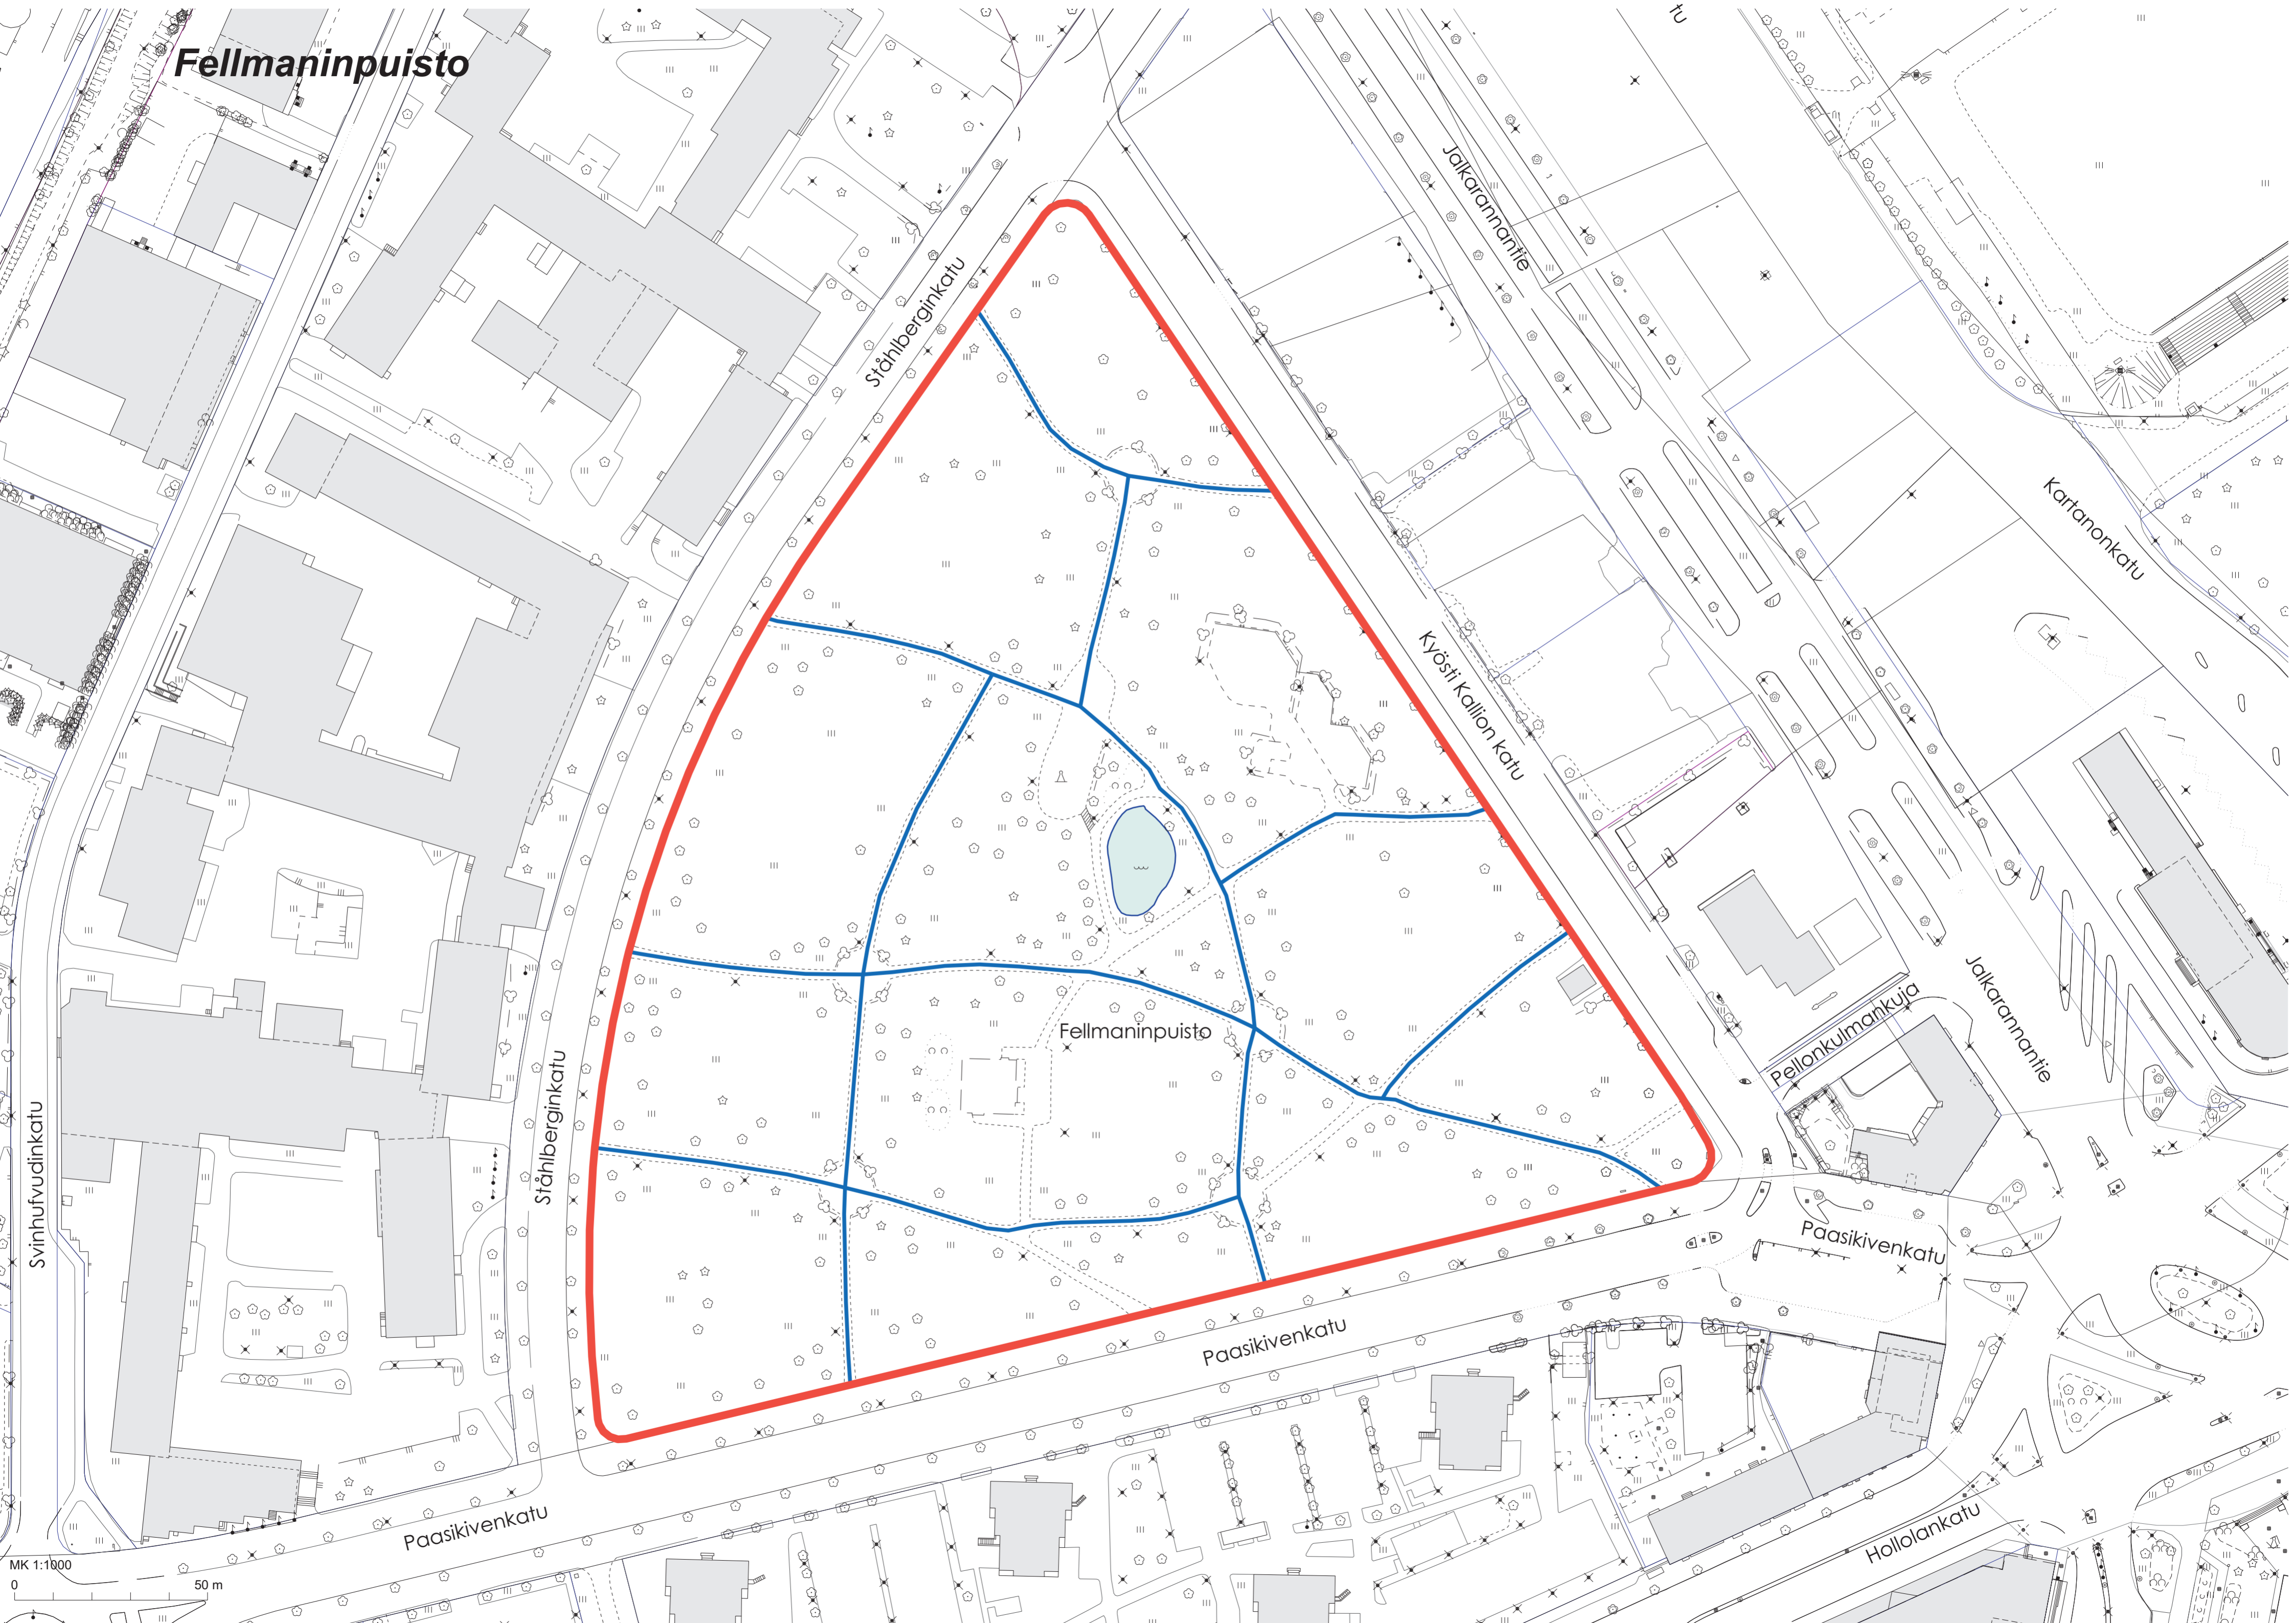

Fellmaninpuisto

Ståhlberginkatu

Jalkarantaentie

Kartanonkatu

Kyösti Kallion katu

Fellmaninpuisto

Pellonkulmankuja

Jalkarantaentie

Paasikivenkatu

Paasikivenkatu

Paasikivenkatu

Hollolankatu

Svinhufvudinkatu