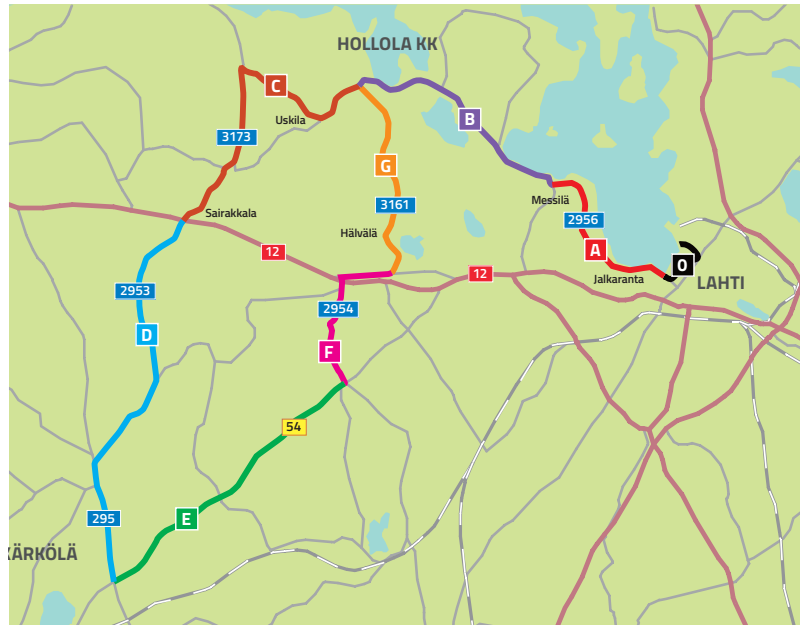

IRONMAN 70.3 FINLAND LAHDESSA 29.6.2024

Ironman Finland järjestää kesällä 2024 Lahdessa suuren, kansainvälisen triathlon-tapahtuman. Kilpailun tapahtumakeskuksena on Lahden matkustajasatama ja Sibeliustalo ympäristöineen, mutta pyöräilyreitti kulkee myös Hollolan ja Kärkölän kuntien alueella.

Tapahtumaan on ilmoittautunut noin tuhat osallistujaa 40 eri maasta. Kilpailussa uidaan 1,9 km, pyöräillään 90 km ja juostaan 21,1 km.

KILPAILU ALKAA LAUANTAINA 29.6.2024 KLO 15:15 JA JATKUU PUOLIVÖHÖN.

IRONMAN70.3 -triathlonkilpailu aiheuttaa poikkeavia liikennejärjestelyjä alueella.

Suuren osallistujamäärän sekä kilpailijoiden ja muiden teillä liikkujien turvallisuuden vuoksi pyöräilyreitti on **kokonaan suljettu** autoliikenteeltä **pyöräilyosuuden ajan 29.6.2024**. Tiesulut ovat **aikavälillä 14:30–21:10**. Tämä vaikuttaa alueen asukkaiden liikkumiseen.

LISÄTIEDOT JA YHTEYDENOTTOOPYNNÖT

liikenne@ironman.com
www.ironman.com/finland70.3

SEKTORI

0 (nolla)
A
B
C
D
E
F
G

KILPAILIJOITA REITILLÄ

▶ 15:40–21:00
▶ 15:40–21:00
▶ 15:49–20:37
▶ 16:07–18:35
▶ 16:21–19:21
▶ 16:42–19:40
▶ 16:57–19:55
▶ 17:05–20:14

SULKUAIKA

▶ 14:30–21:10
▶ 14:30–21:10
▶ 14:30–21:00
▶ 14:30–21:00
▶ 15:00–18:45
▶ 15:15–19:35
▶ 15:30–19:50
▶ 15:45–20:15
▶ 16:00–20:15

Tapahtumapaikalle saapuvaa yleisöä kannustetaan saapumaan kilpailualueelle jalan, pyörällä tai julkisilla kulkuvälineillä. Autolla saapuessa pysäköinti keskustan P-halleissa. Kilpailijat nauttivat yleisön tuesta myös reittien varrella, joten kannustuspisteitä kannattaa pystyttää myös reitille!

JULKINEN TIEDOTE

KOKONAAN SULJETTU:
Pyöräilyreitti klo **14:30–21:10**

MUUTTUNEITA LIIKENNEJÄRJESTELYJÄ:

- Ruoriniemenkatu: varo juoksijoita. **Varaudu pysähtymään 29.6. klo 17.30–23.30.**
- Vesijärvenkatu: **vain tontille ajo la 29.6. klo 06–24**
- Satamakatu ja Ankkurikadun loppuosa **pe 28.6. klo 8 – su 30.6. klo 16** ajo S-Marketille sekä tapahtuman P-alueelle Ankkurikadun kautta.

KIERTOTIE **JUOKSUREITTI**

REITIN YLITYSPISTEET
Varaudu odottamaan erityisesti klo **15:45–16:30 ja 18:00–20:00** välisenä aikana.

P **PYSÄKÖINTI**