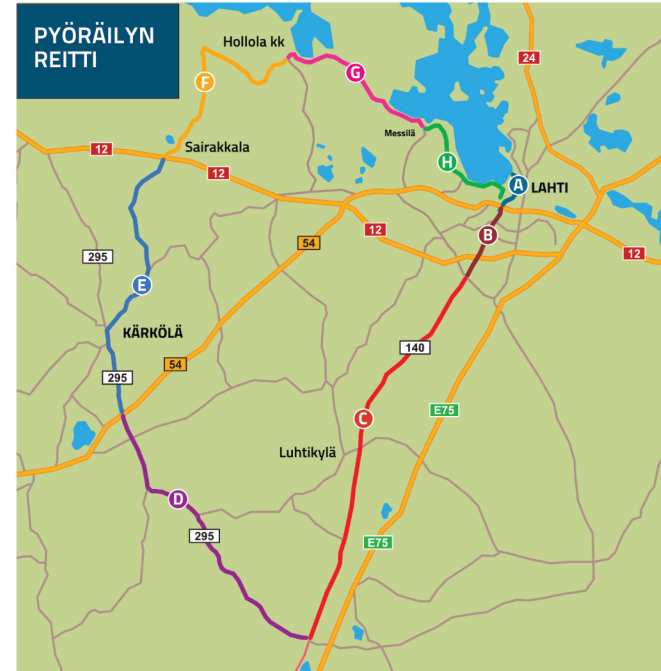

VINFAST IRONMAN 70.3 MM-KILPAILUT 26.-27.8.

Lahti isännöi IRONMAN 70.3 MM-kilpailuja elokuussa. Triathlonkilpailuihin osallistuu yli 6000 urheilijaa.

Naiset kilpailevat lauantaina 26.8. ja miehet sunnuntaina 27.8.

Kilpailut käynnistyvät molempina aamuina klo 07.30. Kilpailut käydään liikenteeltä suljetuilla reiteillä.

Tapahtuman vaikutusalueet Lahti, Orimattila, Kärkölä ja Hollola. Pyöräilyreitit sulkuajat sektoreittain ovat oheisessa kartassa.

LISÄTIETOJA LIIKENNEJÄRJESTELYISTÄ JA TAPAHTUMASTA:

www.lahti.fi/ironman

LIIKENNETIEDUSTELUT:
liikenne@ironman.com

Tapahtumajärjestäjä pidättää
kaikki oikeudet muutoksiin

SEKTORIN NIMI	KILPAILUJOKA AJAUSSEKTORILLA, KLO	SULKUAJAT, KLO
A	8:00–11:20	7:30–11:30
B	8:05–11:30	7:40–11:40
C	8:15–12:45	7:45–12:45
D	8:40–13:30	8:15–13:30
E	9:00–14:15	8:30–14:15
F	9:15–14:45	8:45–14:45
G	9:30–15:15	9:00–15:15
H	9:45–15:15	9:15–15:30