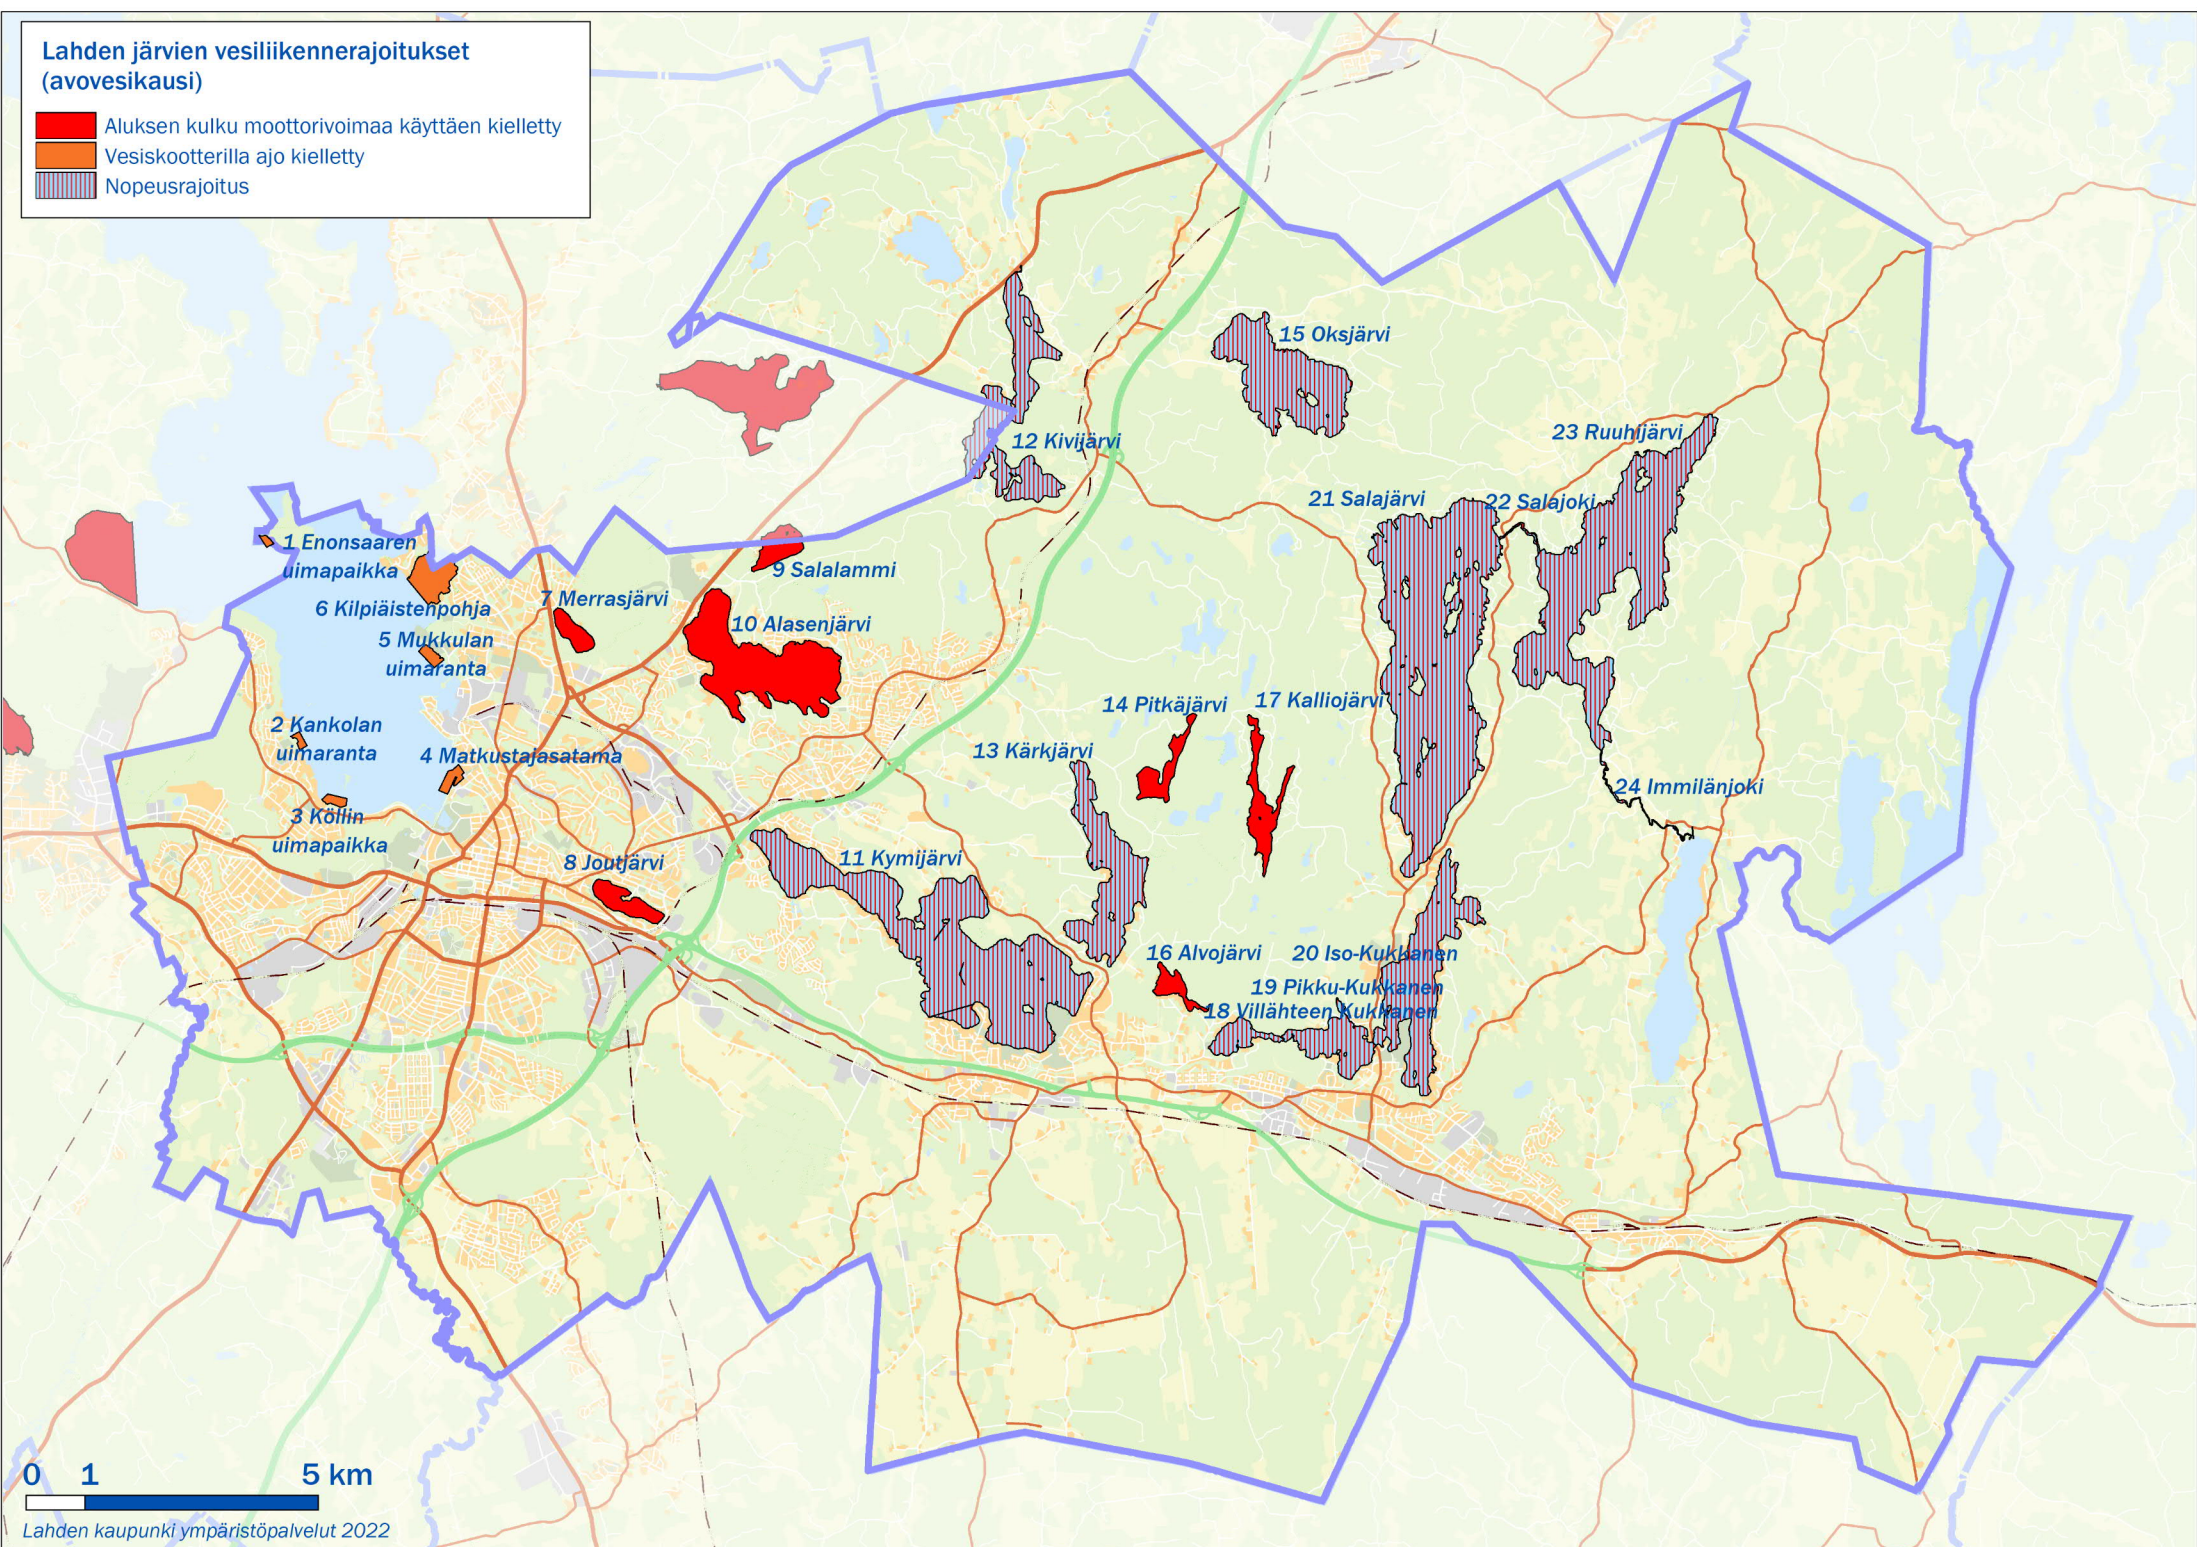

Lahden järvien vesiliikennerajoitukset (avovesikausi)

-  Aluksen kulku moottorivoimaa käyttäen kielletty
-  Vesiskootterilla ajo kielletty
-  Nopeusrajoitus

0 1 5 km