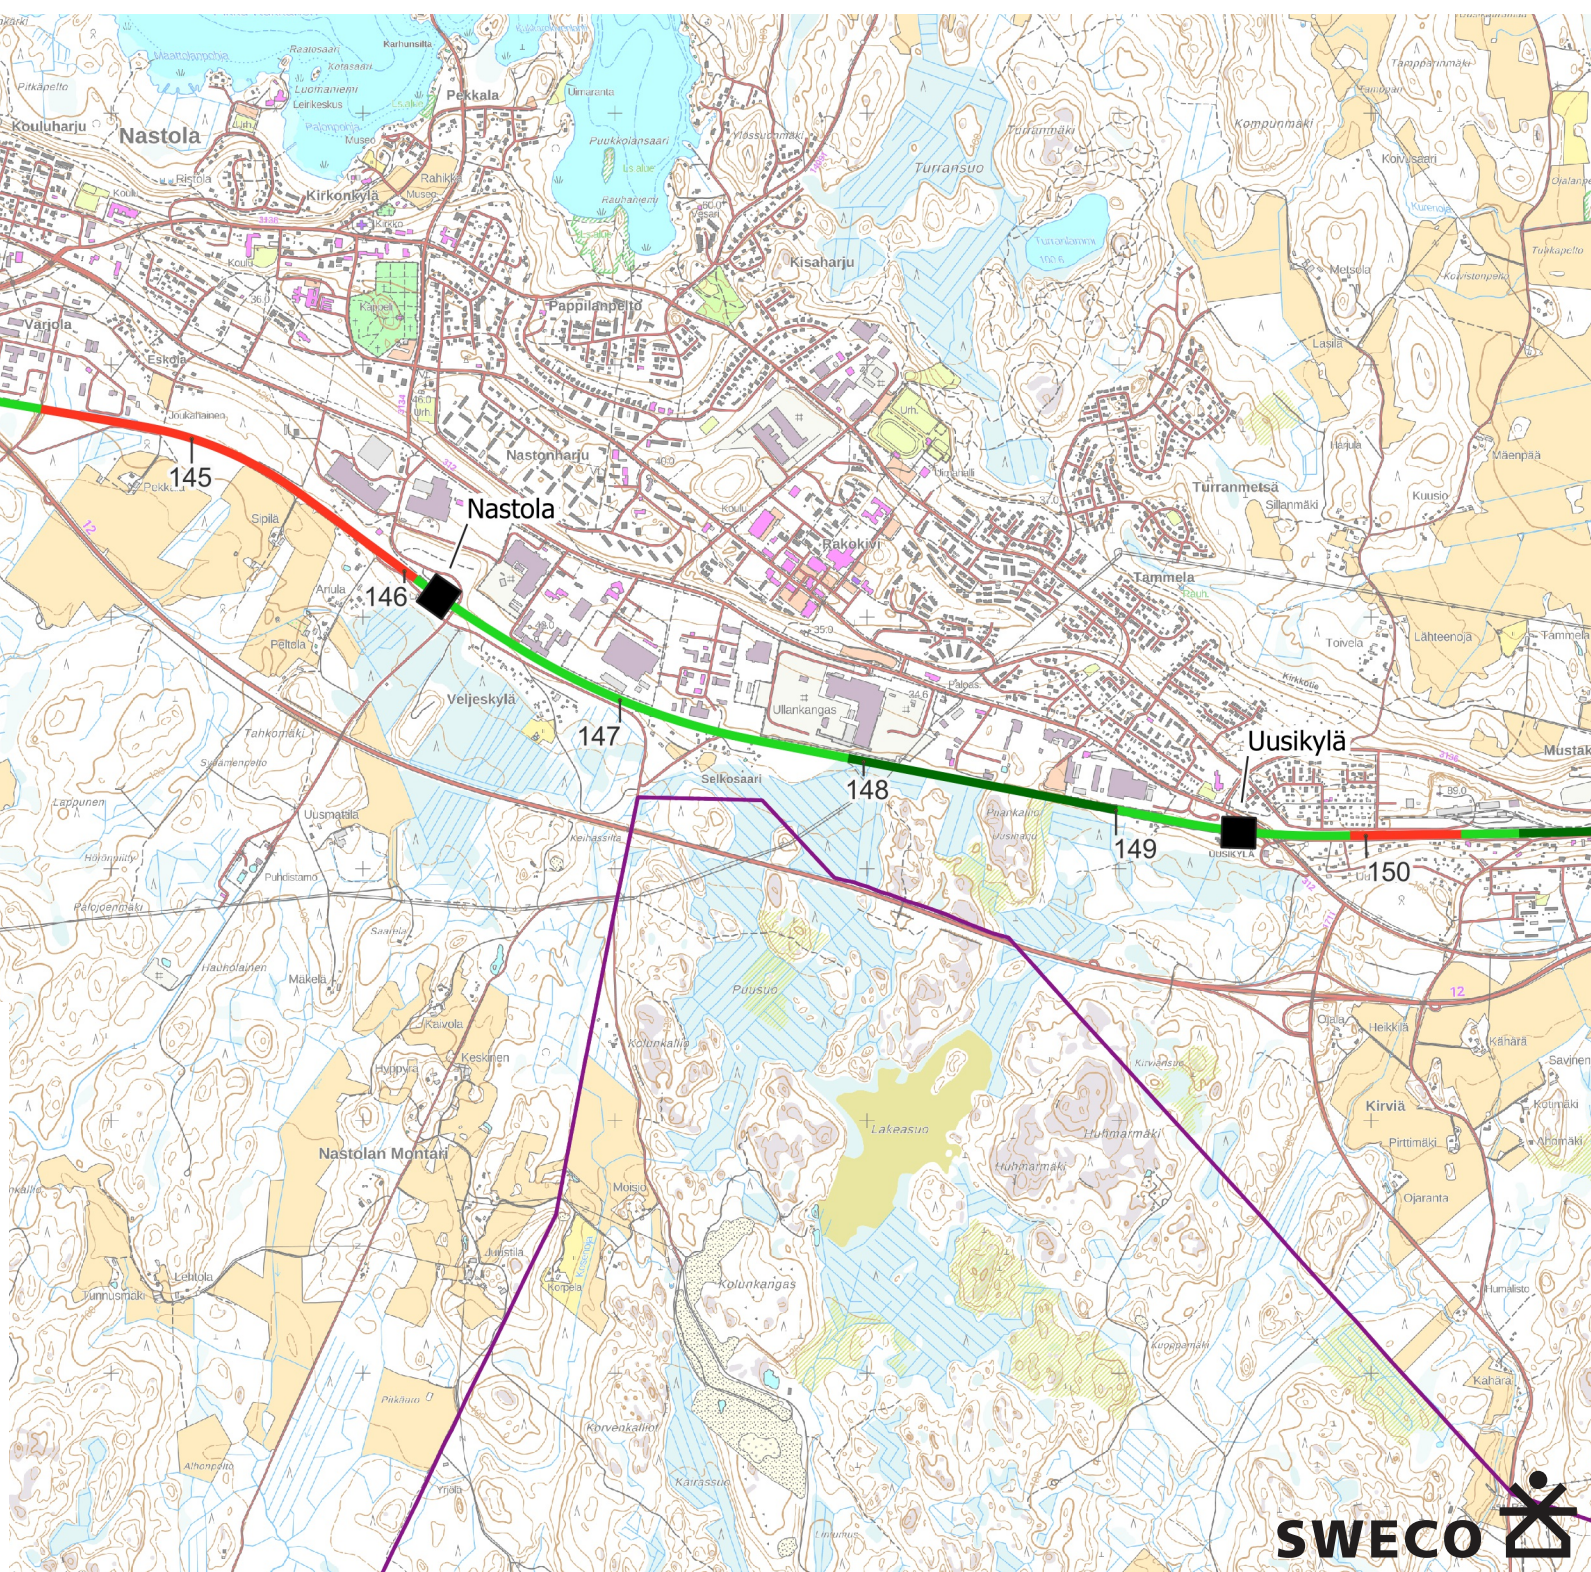

Lahten seutu, ratakilometrit 124-133

Seisakkeen sijainti

- Ei mahdollinen
- Mahdollinen
- Suositeltava

Maakuntakaavassa osoitetut seisakkeet

- Olemassa oleva seisakepaikka
- Uusi seisakepaikka

- Kunnan raja
- 94 Ratakilometrit

Lahden seutu, ratakilometrit 133-142
Seisakkeen sijainti

- Ei mahdollinen
- Mahdollinen
- Suositeltava

Maakuntakaavassa osoitetut seisakkeet

- Olemassa oleva seisakepaikka
- Uusi seisakepaikka

- Kunnan raja
- 94 Ratakilometrit

Lahden seutu, ratakilometrit 142-150
Seisakkeen sijainti

- Ei mahdollinen
- Mahdollinen
- Suositeltava
- Maakuntakaavassa osoitetut seisakkeet**
- Olemassa oleva seisakepaikka
- Uusi seisakepaikka
- Kunnan raja
- 94 Ratakilometrit

Lahten seutu, ratakilometrit 150-155
Seisakkeen sijainti

- Ei mahdollinen
- Mahdollinen
- Suositeltava

Maakuntakaavassa osoitetut seisakkeet

- Olemassa oleva seisakepaikka
- Uusi seisakepaikka

- Kunnan raja
- 94 Ratakilometrit