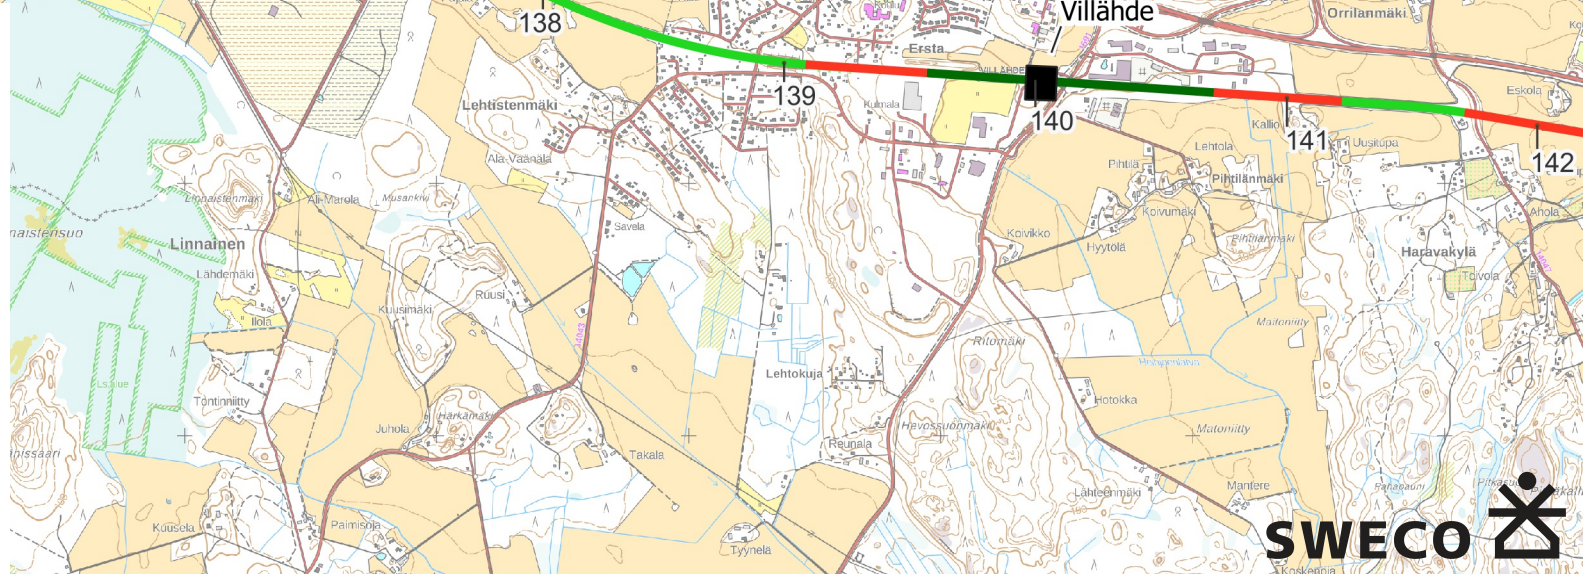

Lahten seutu, ratakilometrit 124-133

Seisakkeen sijainti

- Ei mahdollinen
- Mahdollinen
- Suositeltava

Maakuntakaavassa osoitetut seisakkeet

- Olemassa oleva seisakepaikka
- Uusi seisakepaikka

- Kunnan raja
- 94 Ratakilometrit

Lahden seutu, ratakilometrit 133-142
Seisakkeen sijainti

- Ei mahdollinen
- Mahdollinen
- Suositeltava

Maakuntakaavassa osoitetut seisakkeet

- Olemassa oleva seisakepaikka
- Uusi seisakepaikka

- Kunnan raja
- 94 Ratakilometrit

Lahden seutu, ratakilometrit 142-150
Seisakkeen sijainti

- Ei mahdollinen
- Mahdollinen
- Suositeltava
- Maakuntakaavassa osoitetut seisakkeet**
- Olemassa oleva seisakepaikka
- Uusi seisakepaikka
- Kunnan raja
- 94 Ratakilometrit

Lahten seutu, ratakilometrit 150-155
Seisakkeen sijainti

- Ei mahdollinen
- Mahdollinen
- Suositeltava

Maakuntakaavassa osoitetut seisakkeet

- Olemassa oleva seisakepaikka
- Uusi seisakepaikka

- Kunnan raja
- 94 Ratakilometrit