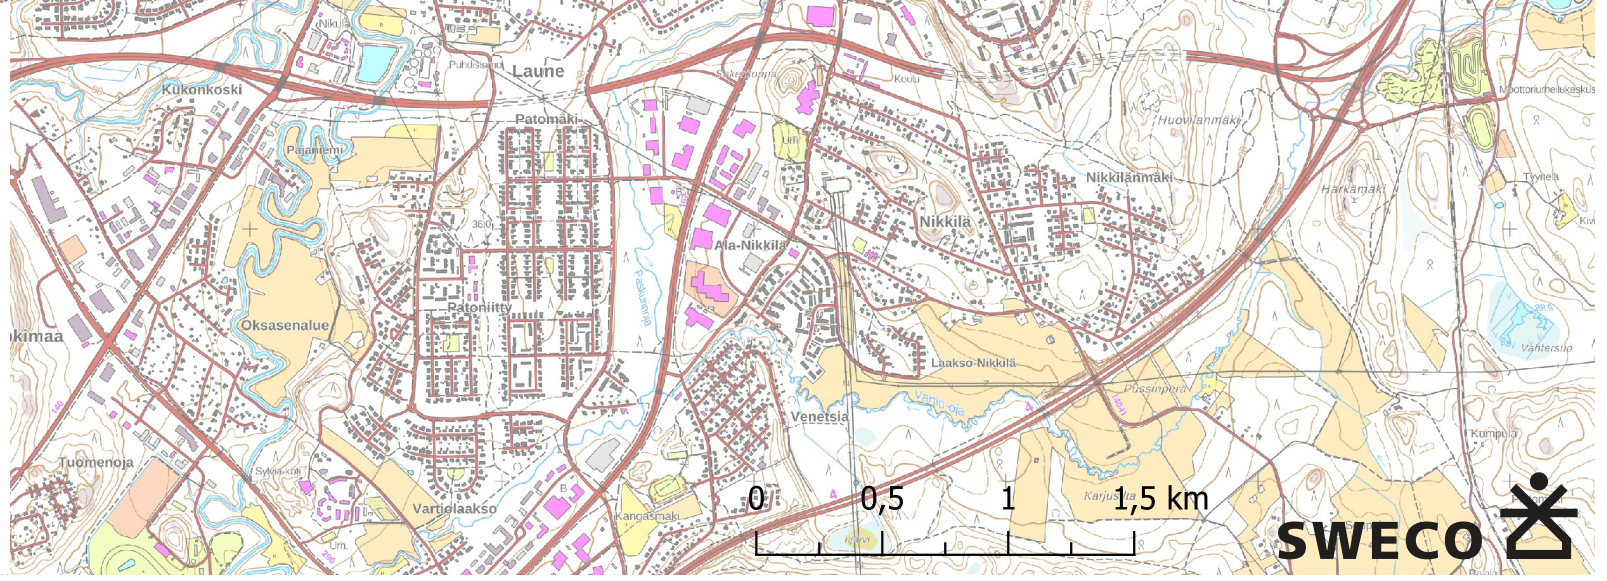

Lahten seutu, ratakilometrit 124-133

Seisakkeen sijainti

- Ei mahdollinen
- Mahdollinen
- Suositeltava

Maakuntakaavassa osoitetut seisakkeet

- Olemassa oleva seisakepaikka
- Uusi seisakepaikka

- Kunnan raja
- 94 Ratakilometrit

Lahden seutu, ratakilometrit 133-142
Seisakkeen sijainti

- Ei mahdollinen
- Mahdollinen
- Suositeltava

Maakuntakaavassa osoitetut seisakkeet

- Olemassa oleva seisakepaikka
- Uusi seisakepaikka

- Kunnan raja
- 94 Ratakilometrit

Lahden seutu, ratakilometrit 142-150
Seisakkeen sijainti

- Ei mahdollinen
- Mahdollinen
- Suositeltava
- Maakuntakaavassa osoitetut seisakkeet**
- Olemassa oleva seisakepaikka
- Uusi seisakepaikka
- Kunnan raja
- 94 Ratakilometrit

Lahten seutu, ratakilometrit 150-155
Seisakkeen sijainti

- Ei mahdollinen
- Mahdollinen
- Suositeltava

Maakuntakaavassa osoitetut seisakkeet

- Olemassa oleva seisakepaikka
- Uusi seisakepaikka

- Kunnan raja
- 94 Ratakilometrit