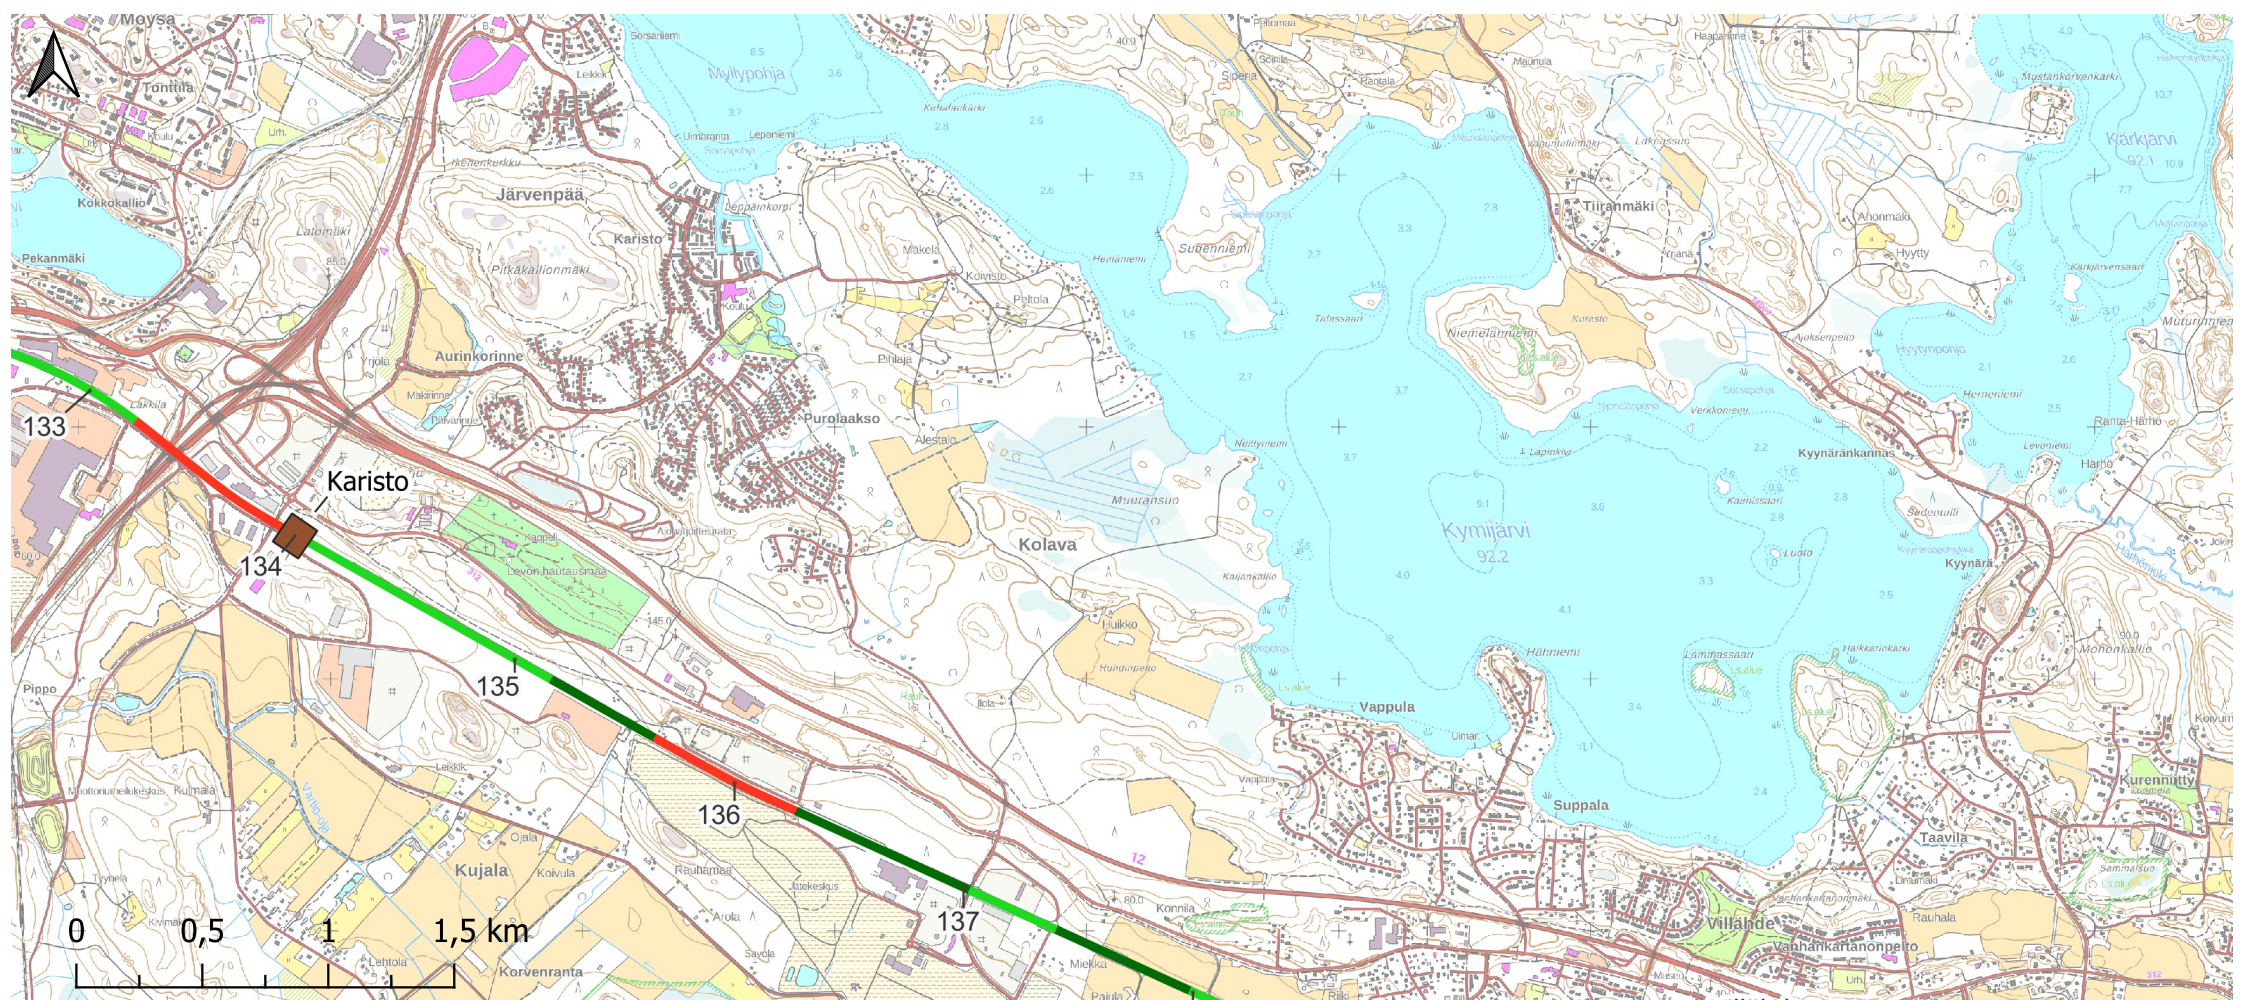

Lahten seutu, ratakilometrit 124-133

Seisakkeen sijainti

- Ei mahdollinen
- Mahdollinen
- Suositeltava

Maakuntakaavassa osoitetut seisakkeet

- Olemassa oleva seisakepaikka
- Uusi seisakepaikka

- Kunnan raja
- 94 Ratakilometrit

Lahden seutu, ratakilometrit 133-142
Seisakkeen sijainti

- Ei mahdollinen
- Mahdollinen
- Suositeltava

Maakuntakaavassa osoitetut seisakkeet

- Olemassa oleva seisakepaikka
- Uusi seisakepaikka

- Kunnan raja
- 94 Ratakilometrit

Lahden seutu, ratakilometrit 142-150
Seisakkeen sijainti

- Ei mahdollinen
- Mahdollinen
- Suositeltava
- Maakuntakaavassa osoitetut seisakkeet**
- Olemassa oleva seisakepaikka
- Uusi seisakepaikka
- Kunnan raja
- 94 Ratakilometrit

Lahten seutu, ratakilometrit 150-155
Seisakkeen sijainti

- Ei mahdollinen
- Mahdollinen
- Suositeltava

Maakuntakaavassa osoitetut seisakkeet

- Olemassa oleva seisakepaikka
- Uusi seisakepaikka

- Kunnan raja
- 94 Ratakilometrit