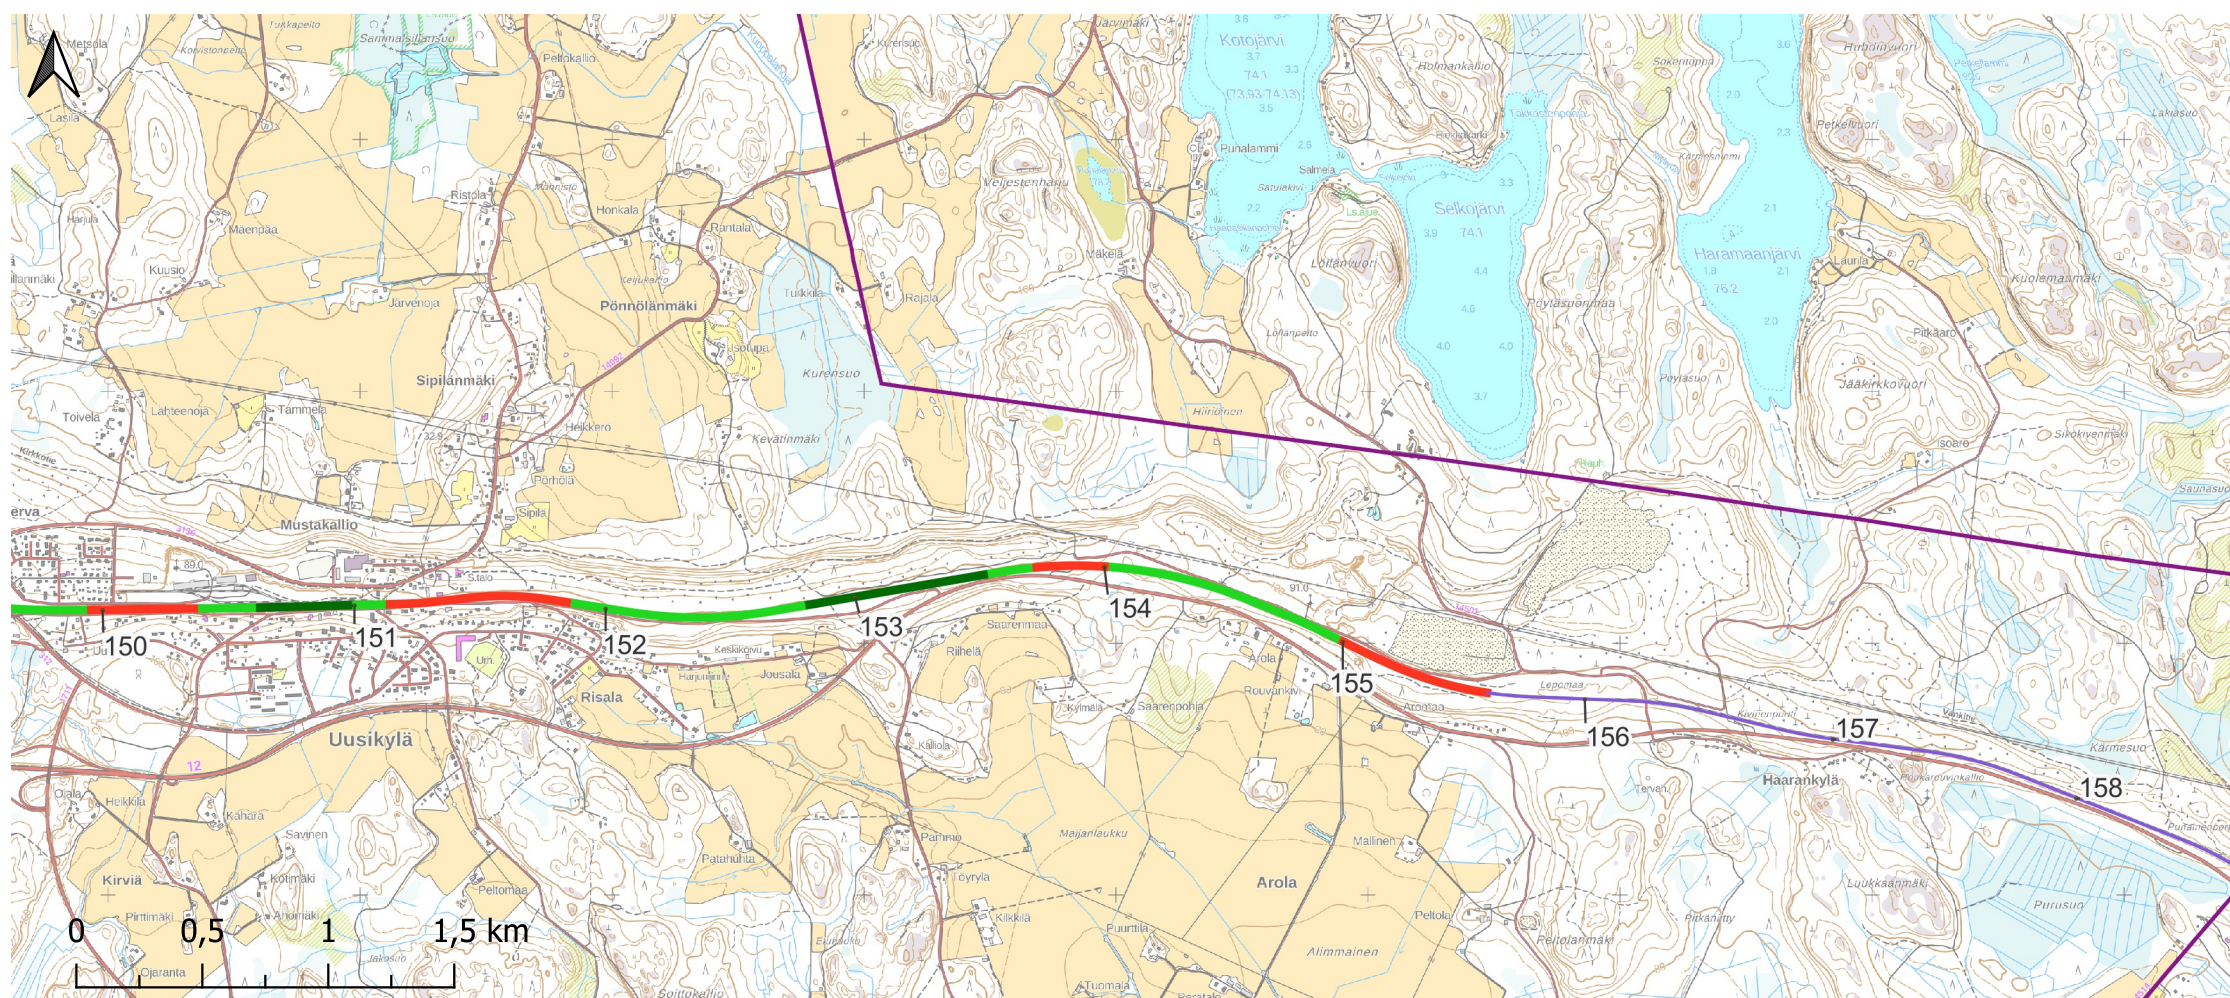

Lahten seutu, ratakilometrit 124-133

Seisakkeen sijainti

- Ei mahdollinen
- Mahdollinen
- Suositeltava

Maakuntakaavassa osoitetut seisakkeet

- Olemassa oleva seisakepaikka
- Uusi seisakepaikka

- Kunnan raja
- 94 Ratakilometrit

Lahden seutu, ratakilometrit 133-142
Seisakkeen sijainti

- Ei mahdollinen
- Mahdollinen
- Suositeltava

Maakuntakaavassa osoitetut seisakkeet

- Olemassa oleva seisakepaikka
- Uusi seisakepaikka

- Kunnan raja
- 94 Ratakilometrit

Lahden seutu, ratakilometrit 142-150
Seisakkeen sijainti

- Ei mahdollinen
- Mahdollinen
- Suositeltava
- Maakuntakaavassa osoitetut seisakkeet**
- Olemassa oleva seisakepaikka
- Uusi seisakepaikka
- Kunnan raja
- 94 Ratakilometrit

Lahten seutu, ratakilometrit 150-155
Seisakkeen sijainti

- Ei mahdollinen
- Mahdollinen
- Suositeltava

Maakuntakaavassa osoitetut seisakkeet

- Olemassa oleva seisakepaikka
- Uusi seisakepaikka

- Kunnan raja
- 94 Ratakilometrit