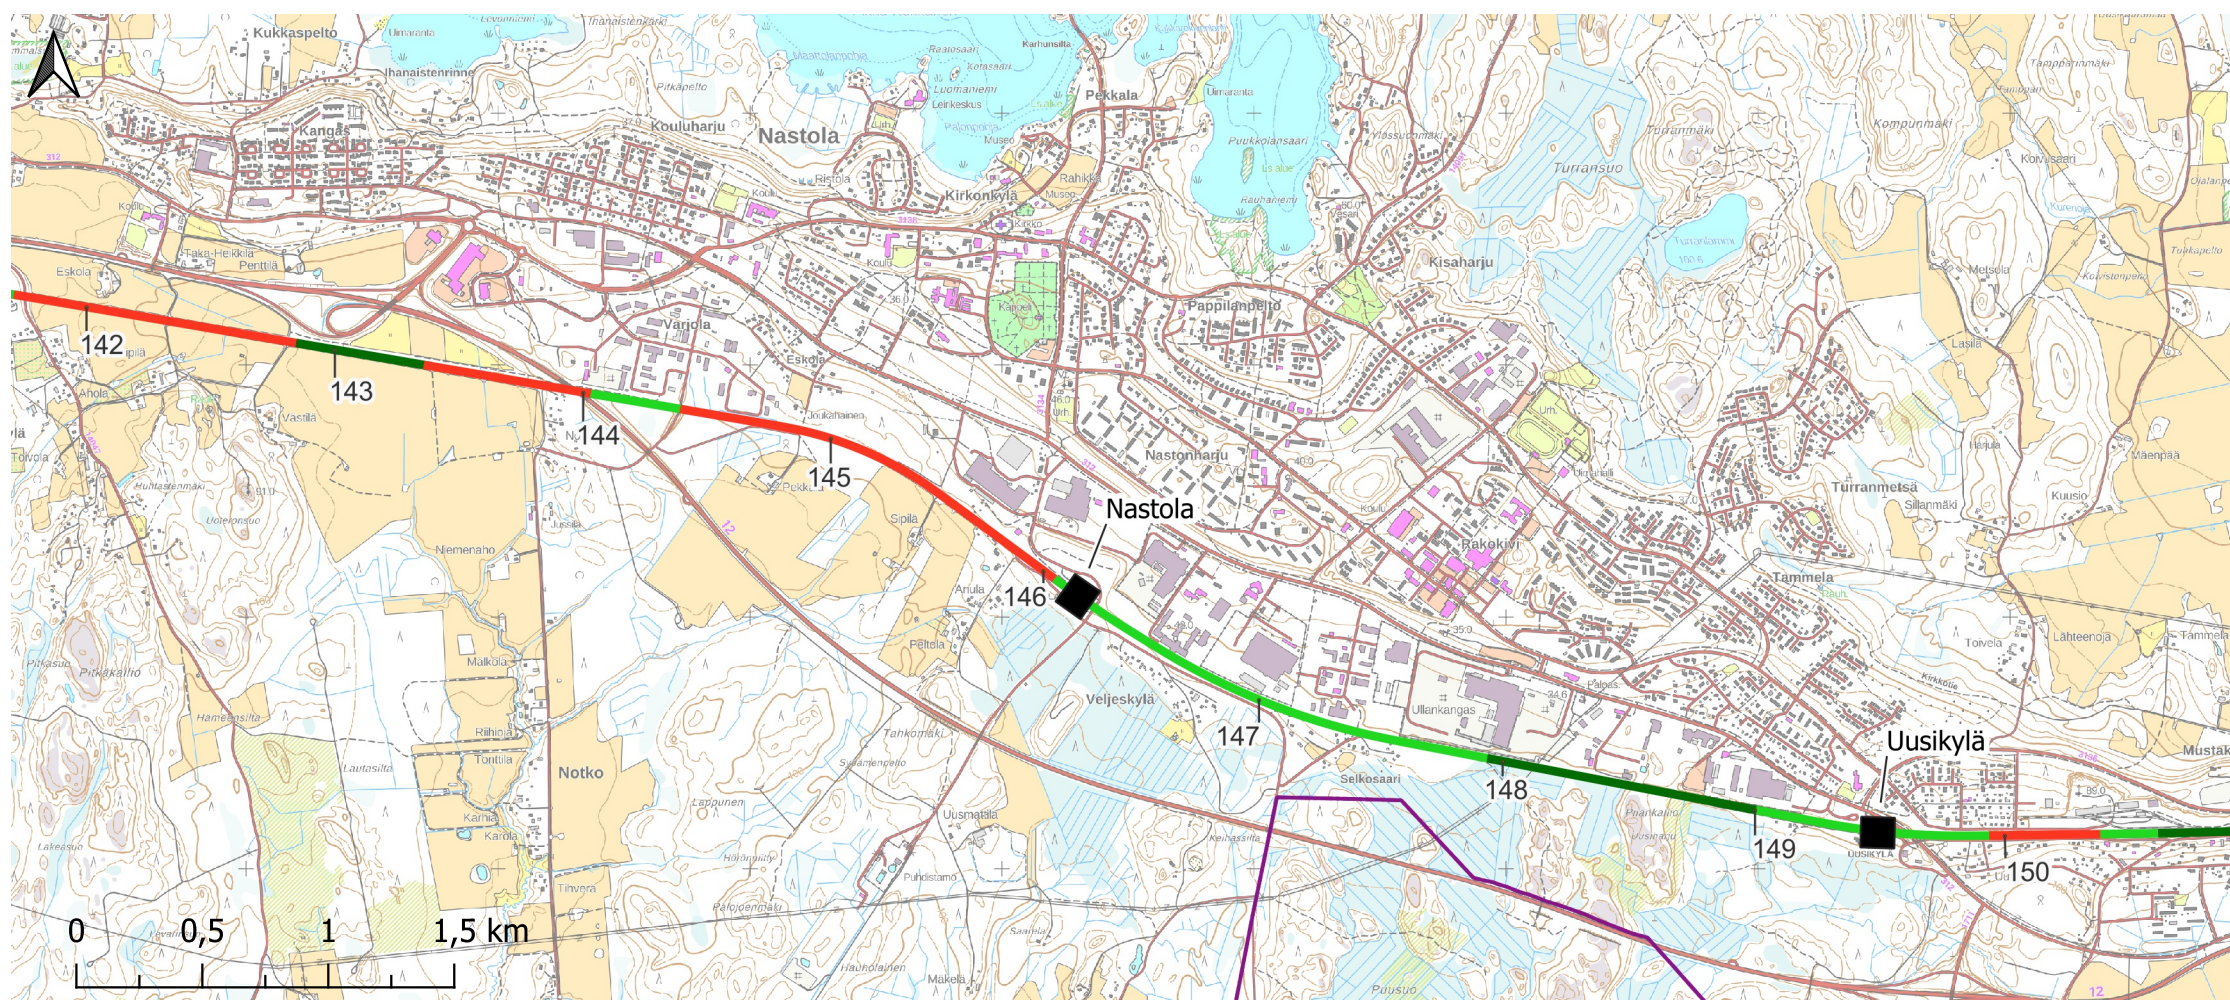

Lahten seutu, ratakilometrit 124-133

Seisakkeen sijainti

- Ei mahdollinen
- Mahdollinen
- Suositeltava

Maakuntakaavassa osoitetut seisakkeet

- Olemassa oleva seisakepaikka
- Uusi seisakepaikka

- Kunnan raja
- 94 Ratakilometrit

Lahden seutu, ratakilometrit 133-142
Seisakkeen sijainti

- Ei mahdollinen
- Mahdollinen
- Suositeltava

Maakuntakaavassa osoitetut seisakkeet

- Olemassa oleva seisakepaikka
- Uusi seisakepaikka

- Kunnan raja
- 94 Ratakilometrit

Lahden seutu, ratakilometrit 142-150
Seisakkeen sijainti

- Ei mahdollinen
- Mahdollinen
- Suositeltava
- Maakuntakaavassa osoitetut seisakkeet**
- Olemassa oleva seisakepaikka
- Uusi seisakepaikka
- Kunnan raja
- 94 Ratakilometrit

Lahten seutu, ratakilometrit 150-155
Seisakkeen sijainti

- Ei mahdollinen
- Mahdollinen
- Suositeltava

Maakuntakaavassa osoitetut seisakkeet

- Olemassa oleva seisakepaikka
- Uusi seisakepaikka

- Kunnan raja
- 94 Ratakilometrit