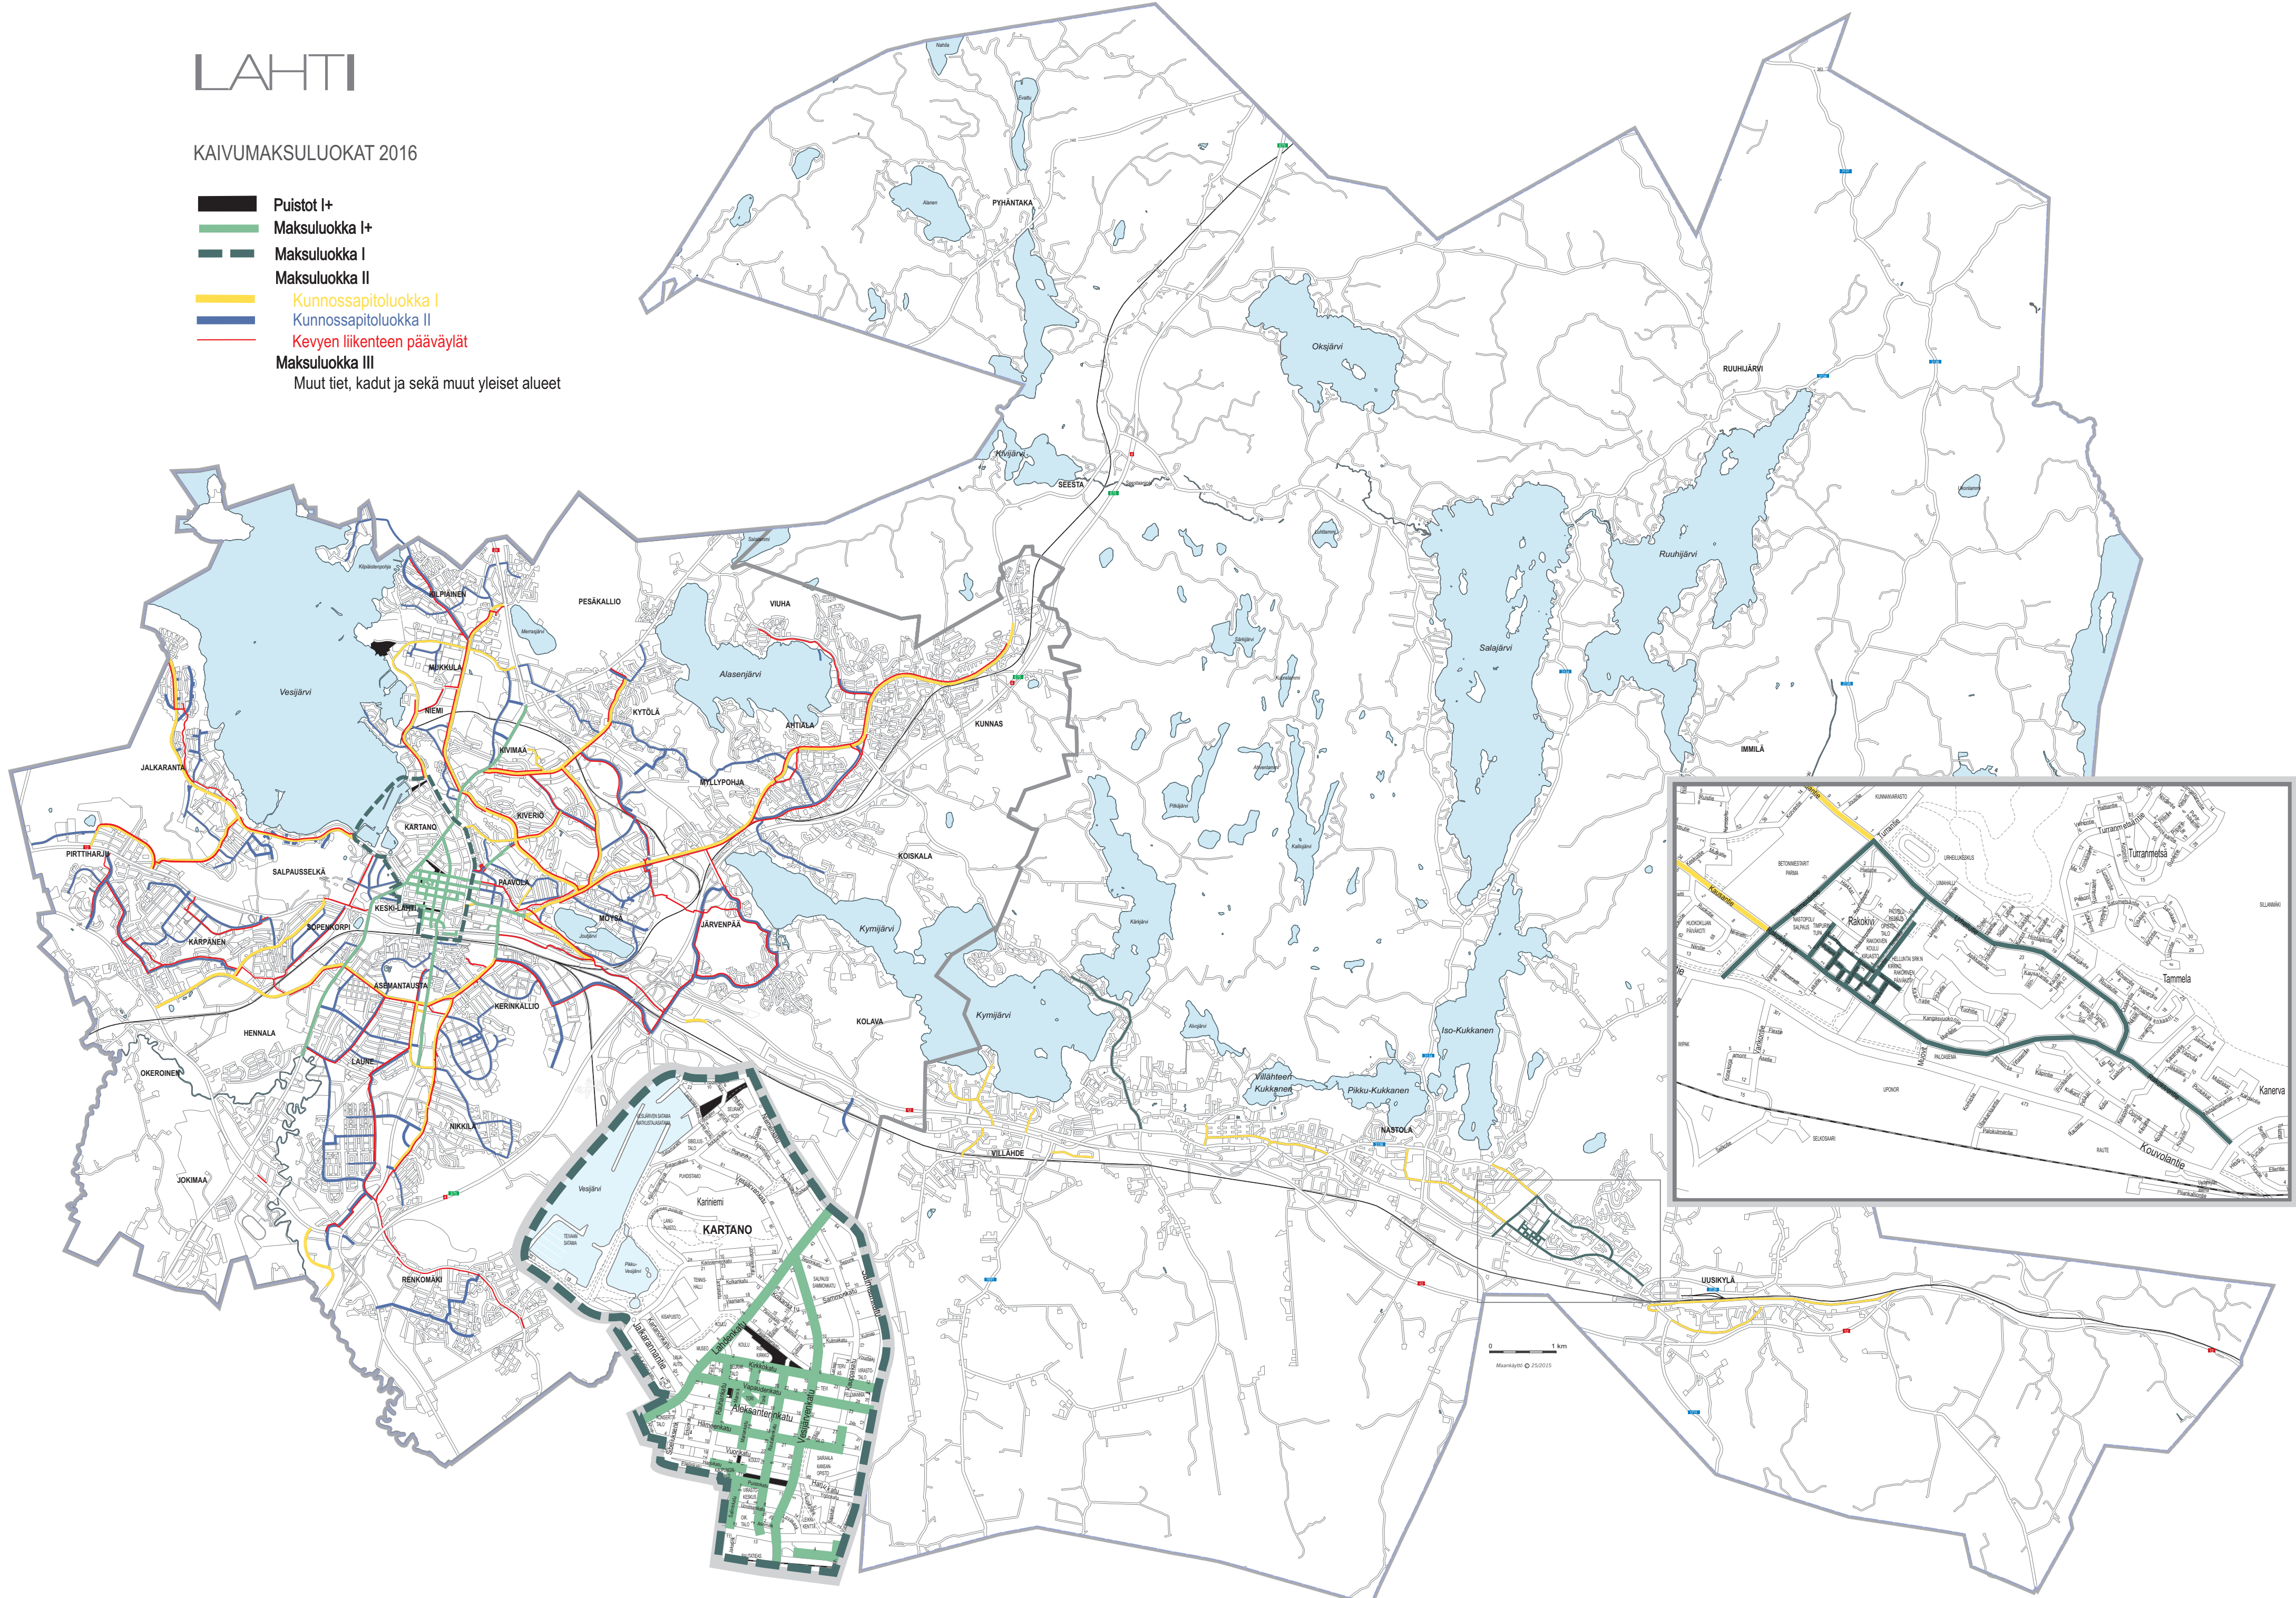

LAHTI

KAIVUMAKSULUOKAT 2016

-  Puistot I+
-  Maksuluokka I+
-  Maksuluokka I
-  Maksuluokka II
-  Kunnossapitoluokka I
-  Kunnossapitoluokka II
-  Kevyen liikenteen pääväylät
-  Maksuluokka III
- Muut tiet, kadut ja sekä muut yleiset alueet

0 1 km
Maastokartta © 2015