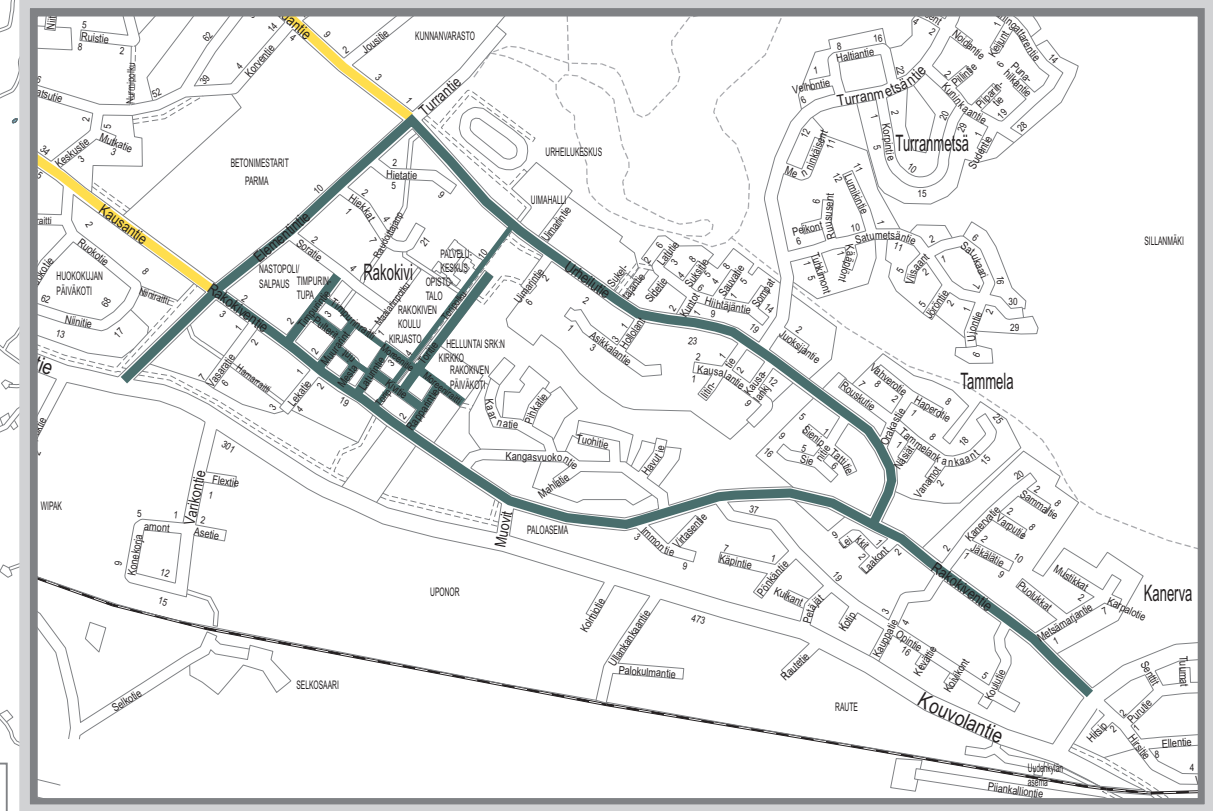

LAHTI

KAIVUMAKSULUOKAT 2016

-  Puistot I+
-  Maksuluokka I+
-  Maksuluokka I
-  Maksuluokka II
-  Kunnossapitoluokka I
-  Kunnossapitoluokka II
-  Kevyen liikenteen pääväylät
-  Maksuluokka III
- Muut tiet, kadut ja sekä muut yleiset alueet

0 1 km
Maastokartta © 2015