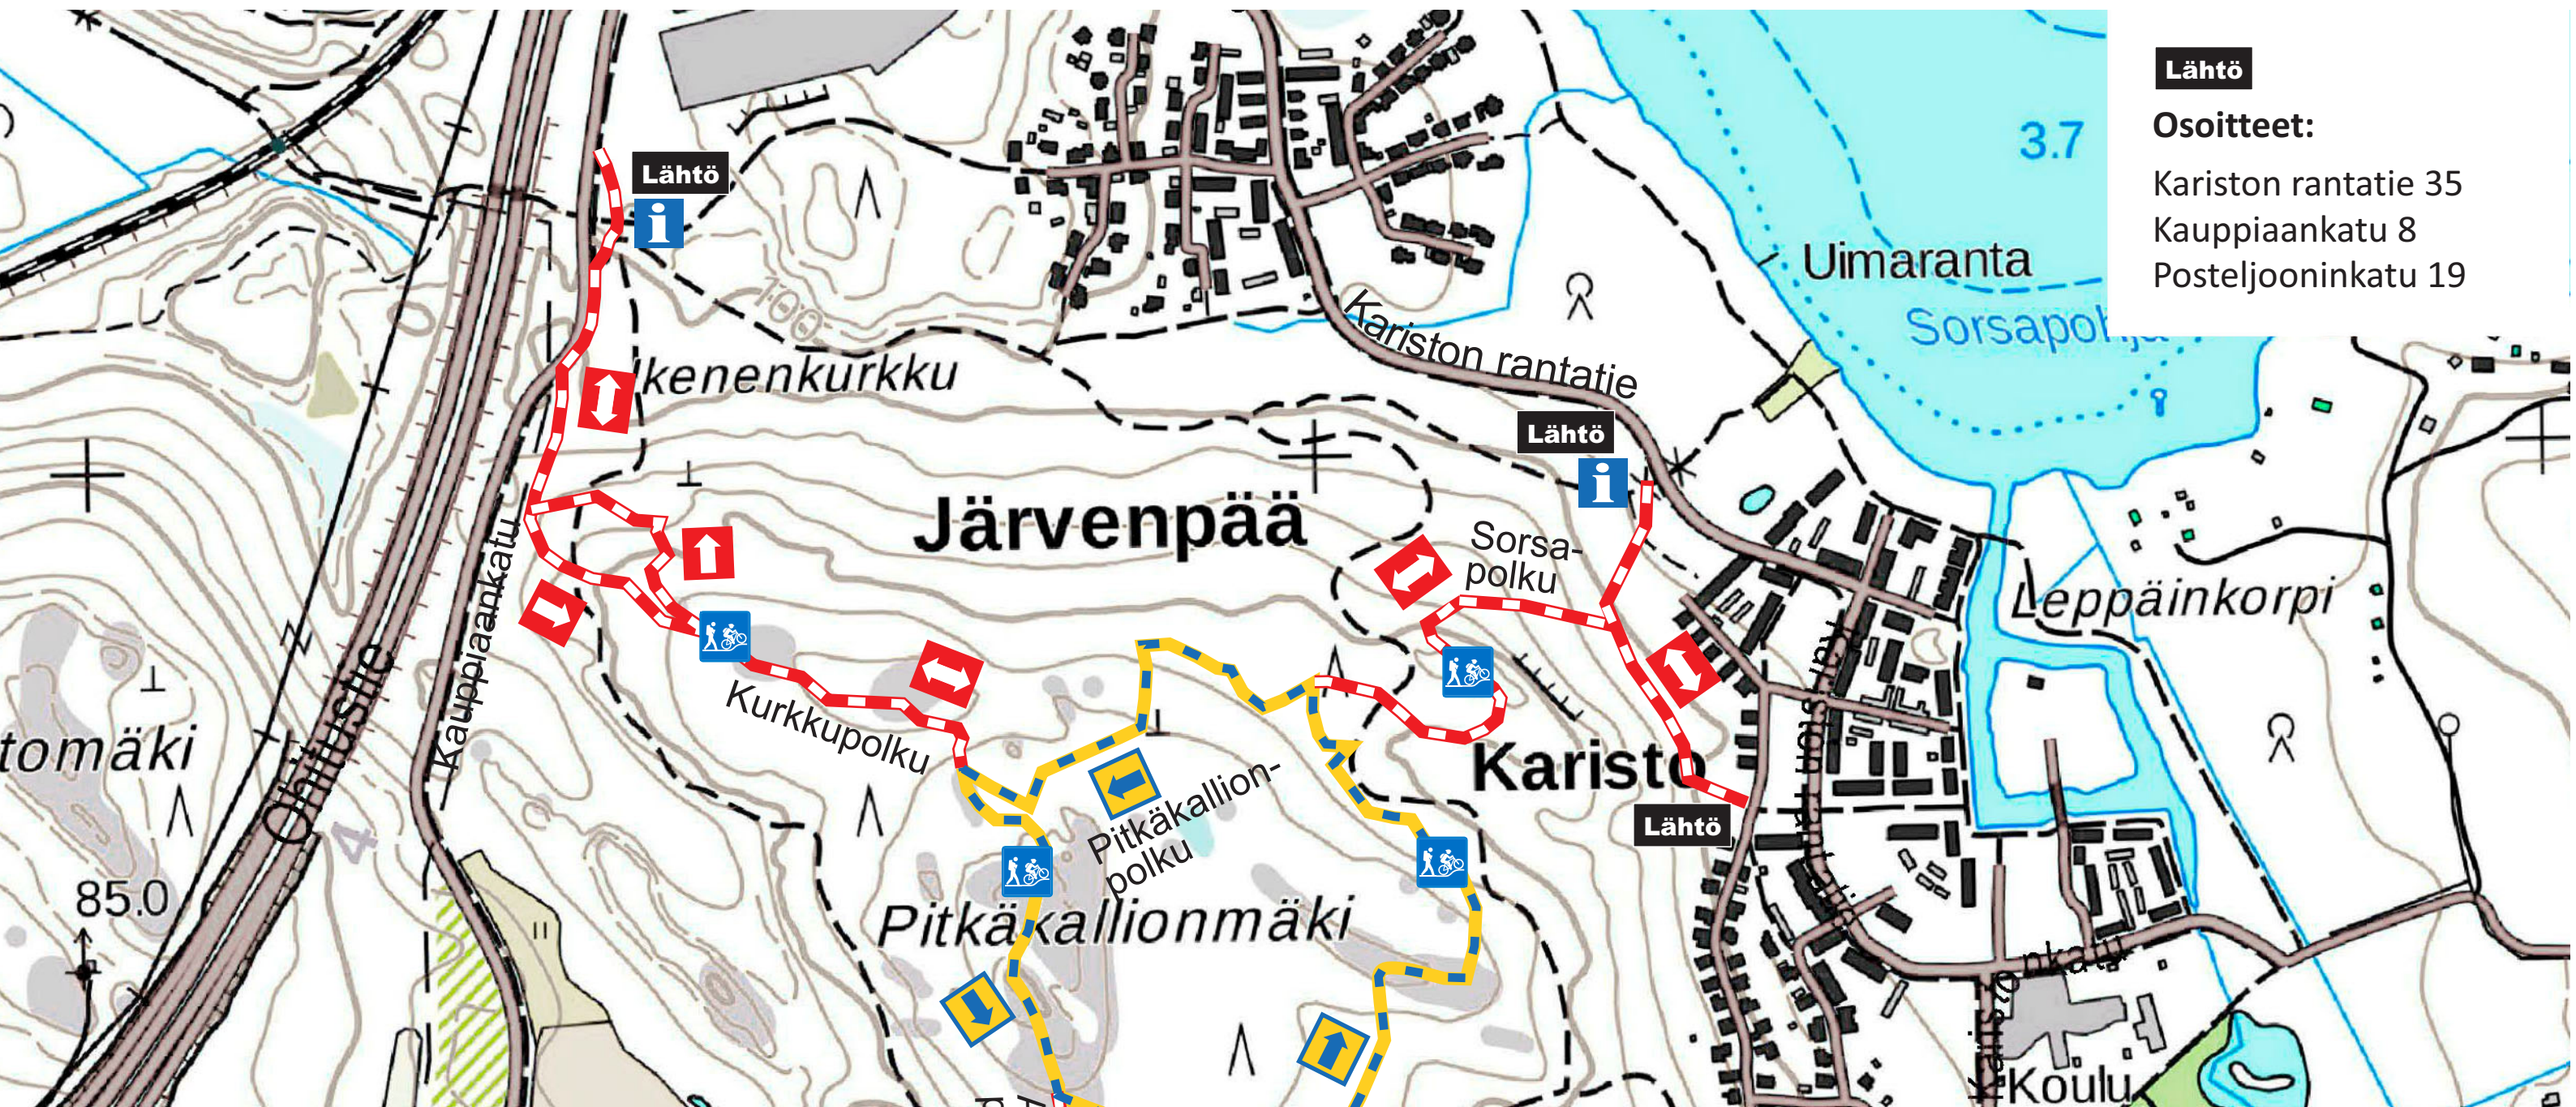

Salpausselkä Trails -maastoliikuntapolut Karisto

Lähtö

Osoitteet:

Kariston rantatie 35
Kauppiaankatu 8
Posteljooninkatu 19

Reitti	Pituus	Vaativuus
Pitkäkallionpolku	1,5 km	Vaativa/keskivaativa
Kurkkupolku	0,9 km	Keskivaativa
Akanpisto	0,2 km	Keskivaativa
Sorsapolku	0,8 km	Vaativa/keskivaativa
Loistobaana	2,2 km	Helppo

Infotaulu

FI ENG Information in English

www.lahti.fi/maastoliikuntapolut

Loistobaana LATUKAUDELLA VAIN HIIHTÄJILLE

Loistopolulle

Puro