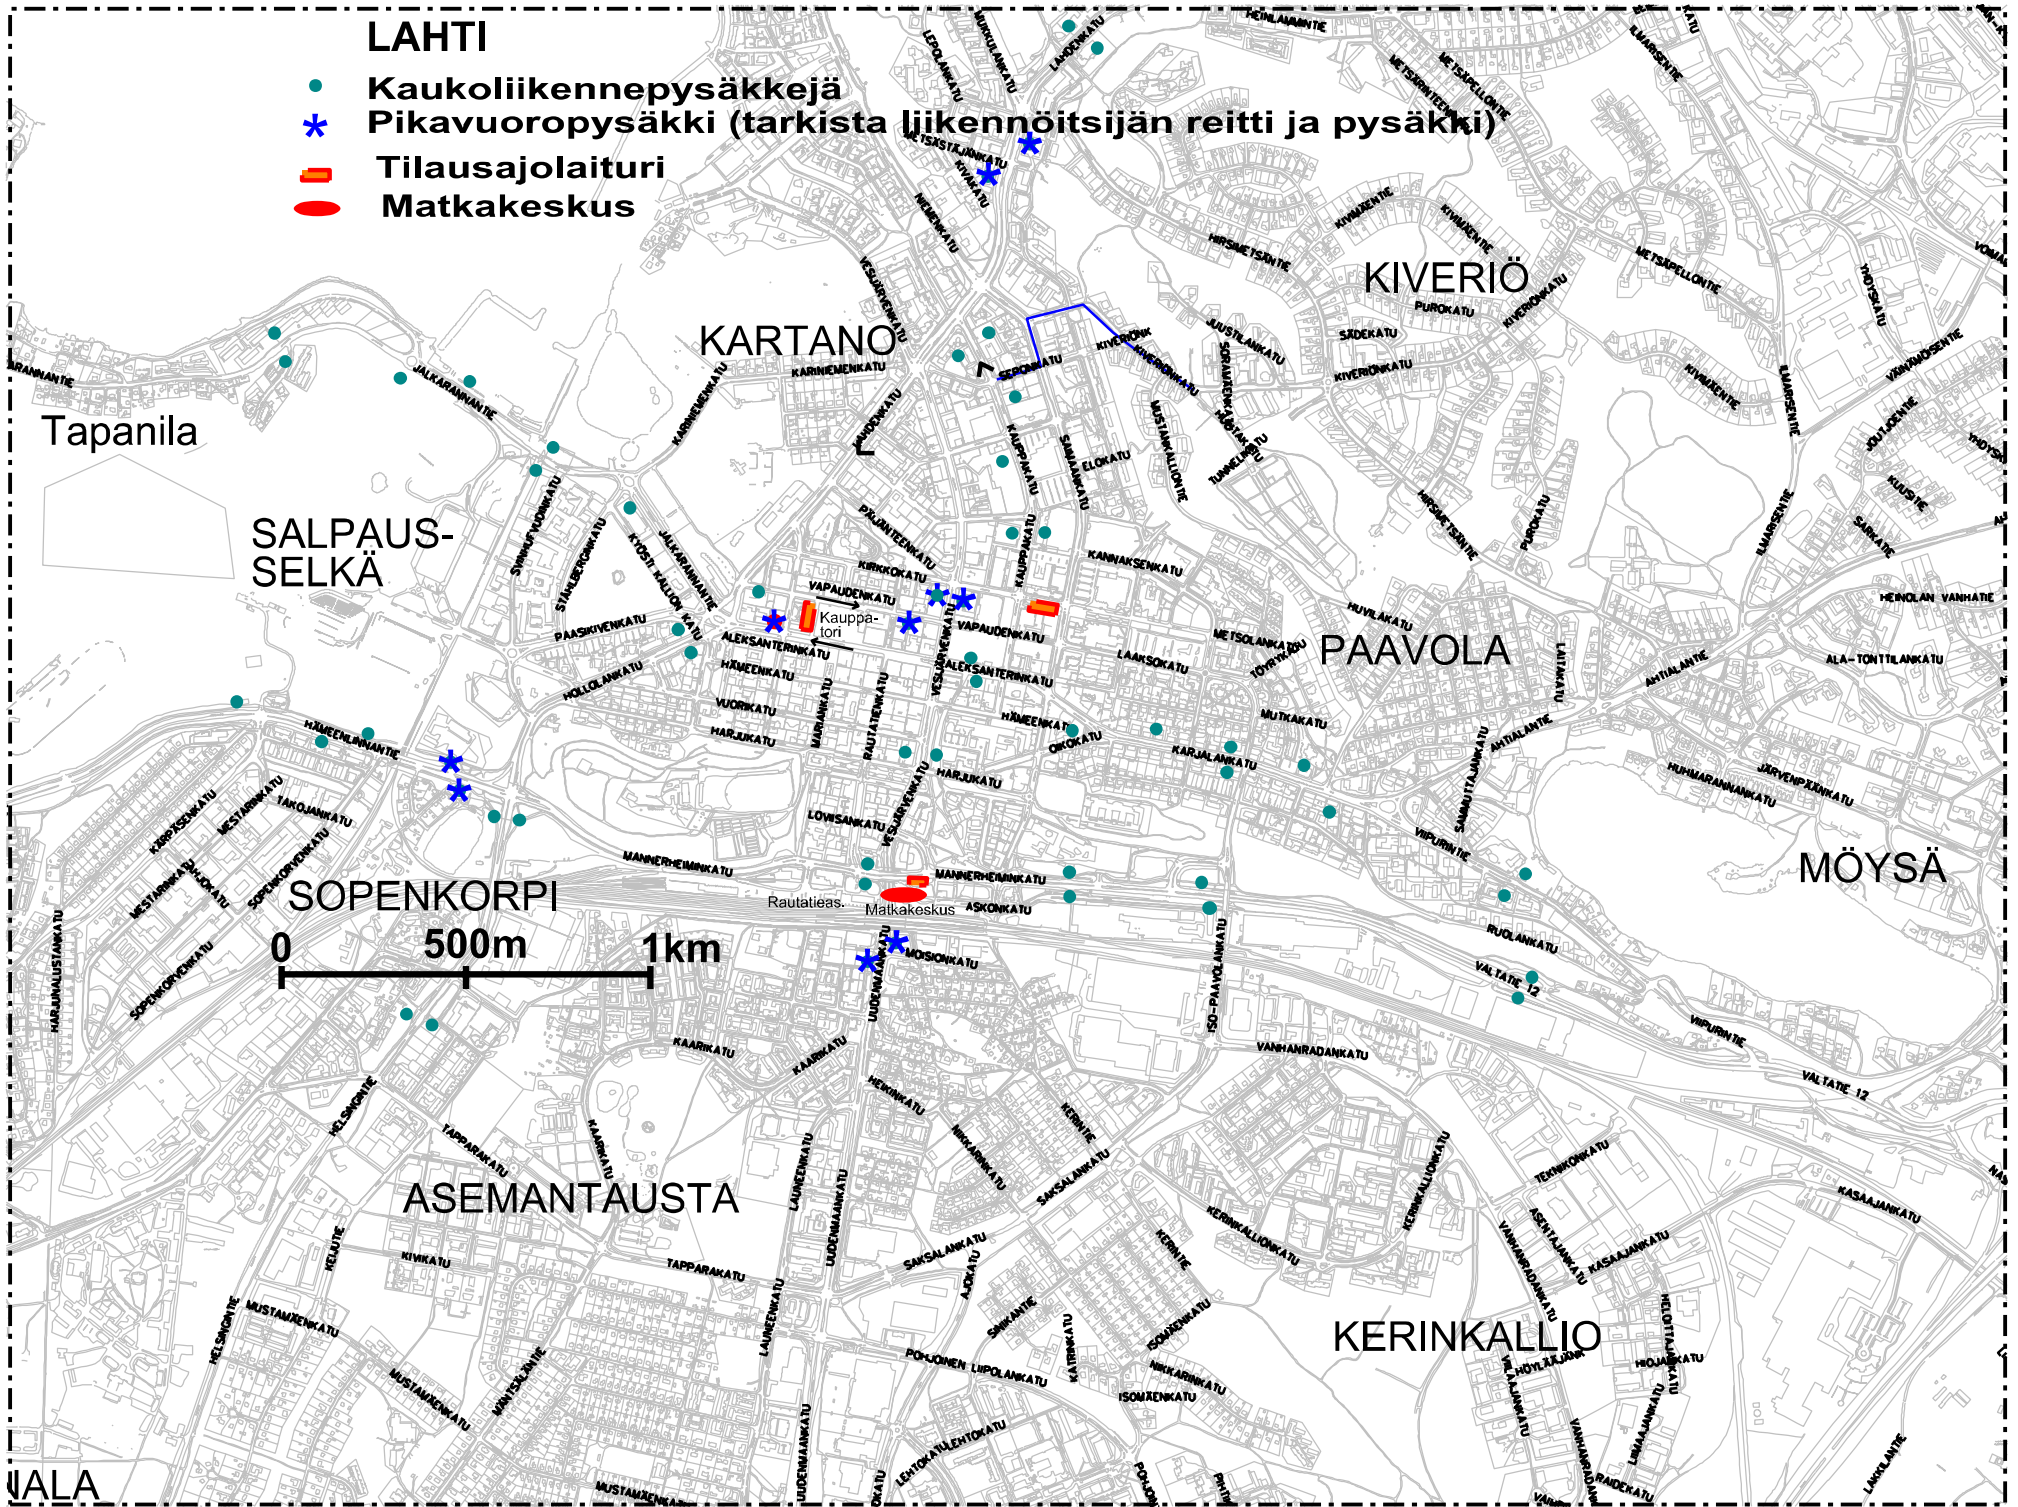

LAHTI

- Kaukoliikennepysäkkejä
- * Pikavuoropysäkki (tarkista liikennöitsijän reitti ja pysäkki)
- 🇪🇺 Tilausajolaituri
- 🚏 Matkakeskus

Tapanila

SALPAUSSELKÄ

KARTANO

KIVERIÖ

PAAVOLA

MÖYSÄ

SOPENKORPI

ASEMANTAUSTA

KERINKALLIO

JALA