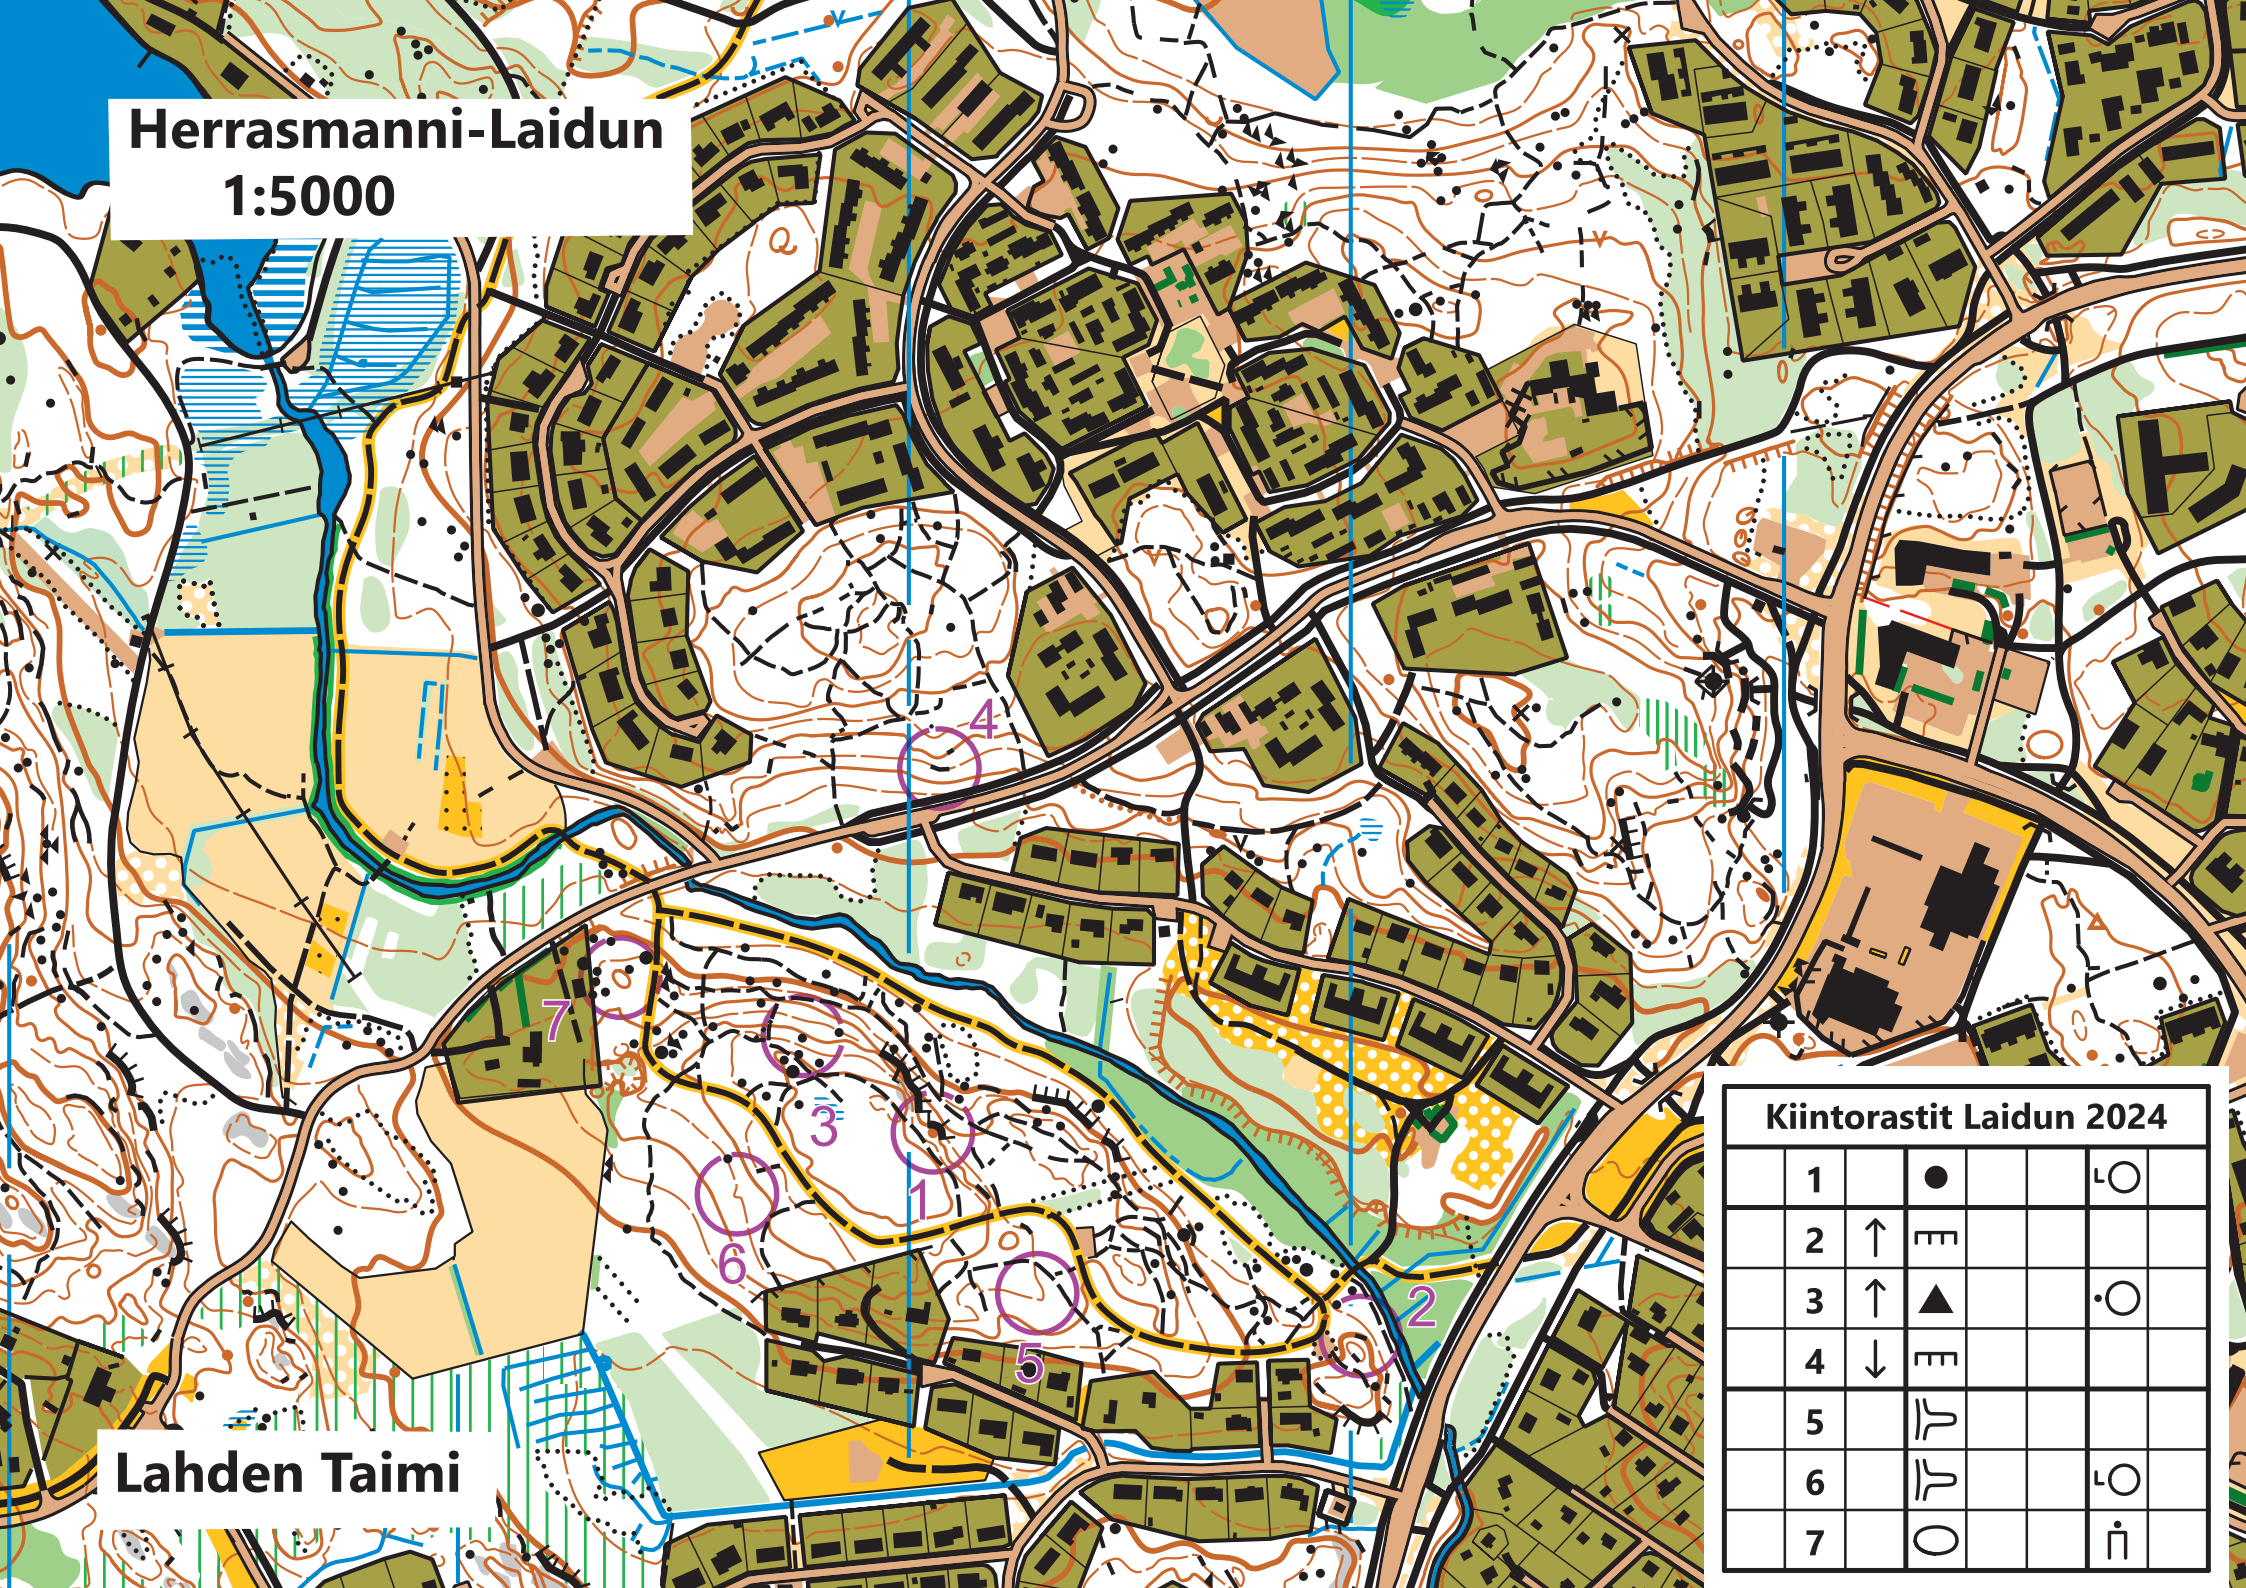

Herrasmanni-Laidun

1:5000

Lahden Taimi

Kiintorastit Laidun 2024

1	●		LO
2	↑	E	
3	↑	▲	○
4	↓	E	
5	∩		
6	∩		LO
7	○		∩