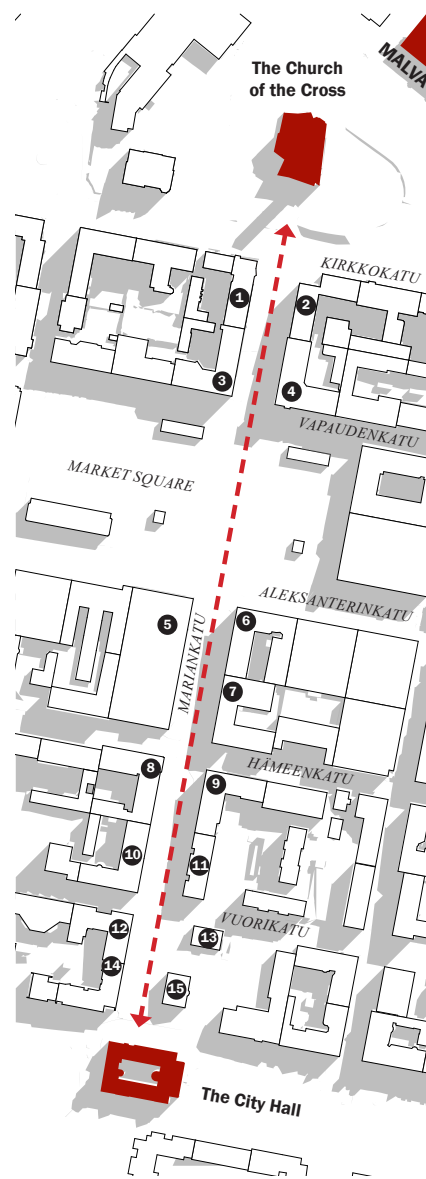

ELISSA AALTO
22.11.1922-12.4.1994
101 VUOTTA

ALVAR AALTO
3.2.1898-11.5.1976
125 VUOTTA

ELIEL SAARINEN
20.8.1873-1.7.1950
150 VUOTTA

LAHDEN ARKKITEHTUURIVIIKOT

22.08 -07.09.2023

Mariankadun pohjoispäässä Alvar ja Elissa Aallon Ristinkirkko
(kuva: Tuomas Uusheimo)

Mariankadun eteläpäässä Eliel Saarisen kaupungintalo
(kuva: Tuomas Uusheimo)

Galleria Nuovossa järjestetään Elissa Aallon näyttely.
(kuva: Juha-Pekka Huotari)

Galleria Nuovossa:

ELISSA AALTO -NÄYTTELY
23.8.-1.10.2023 Galleria Nuovo
Avoimna ke-pe klo 14-17,
la klo 12-15 ja su 14-17
Osoite: Mariankatu 16, 15110 Lahti

Mariankadun kävelyt lähtevät
Galleria Nuovon edustalta

Mariankadun arkkitehtuurikartat
Galleria Nuovossa ja Malvassa.

Ohjelma:

ti 22.8. klo 18 Galleria Nuovon avajaiset
ke 23.8. klo 18 Minna Chudoban luento 'Eliel Saarisen kaupunki'
to 24.8. klo 18 Mariankadun arkkitehtuurikävely (suomi+englanti)