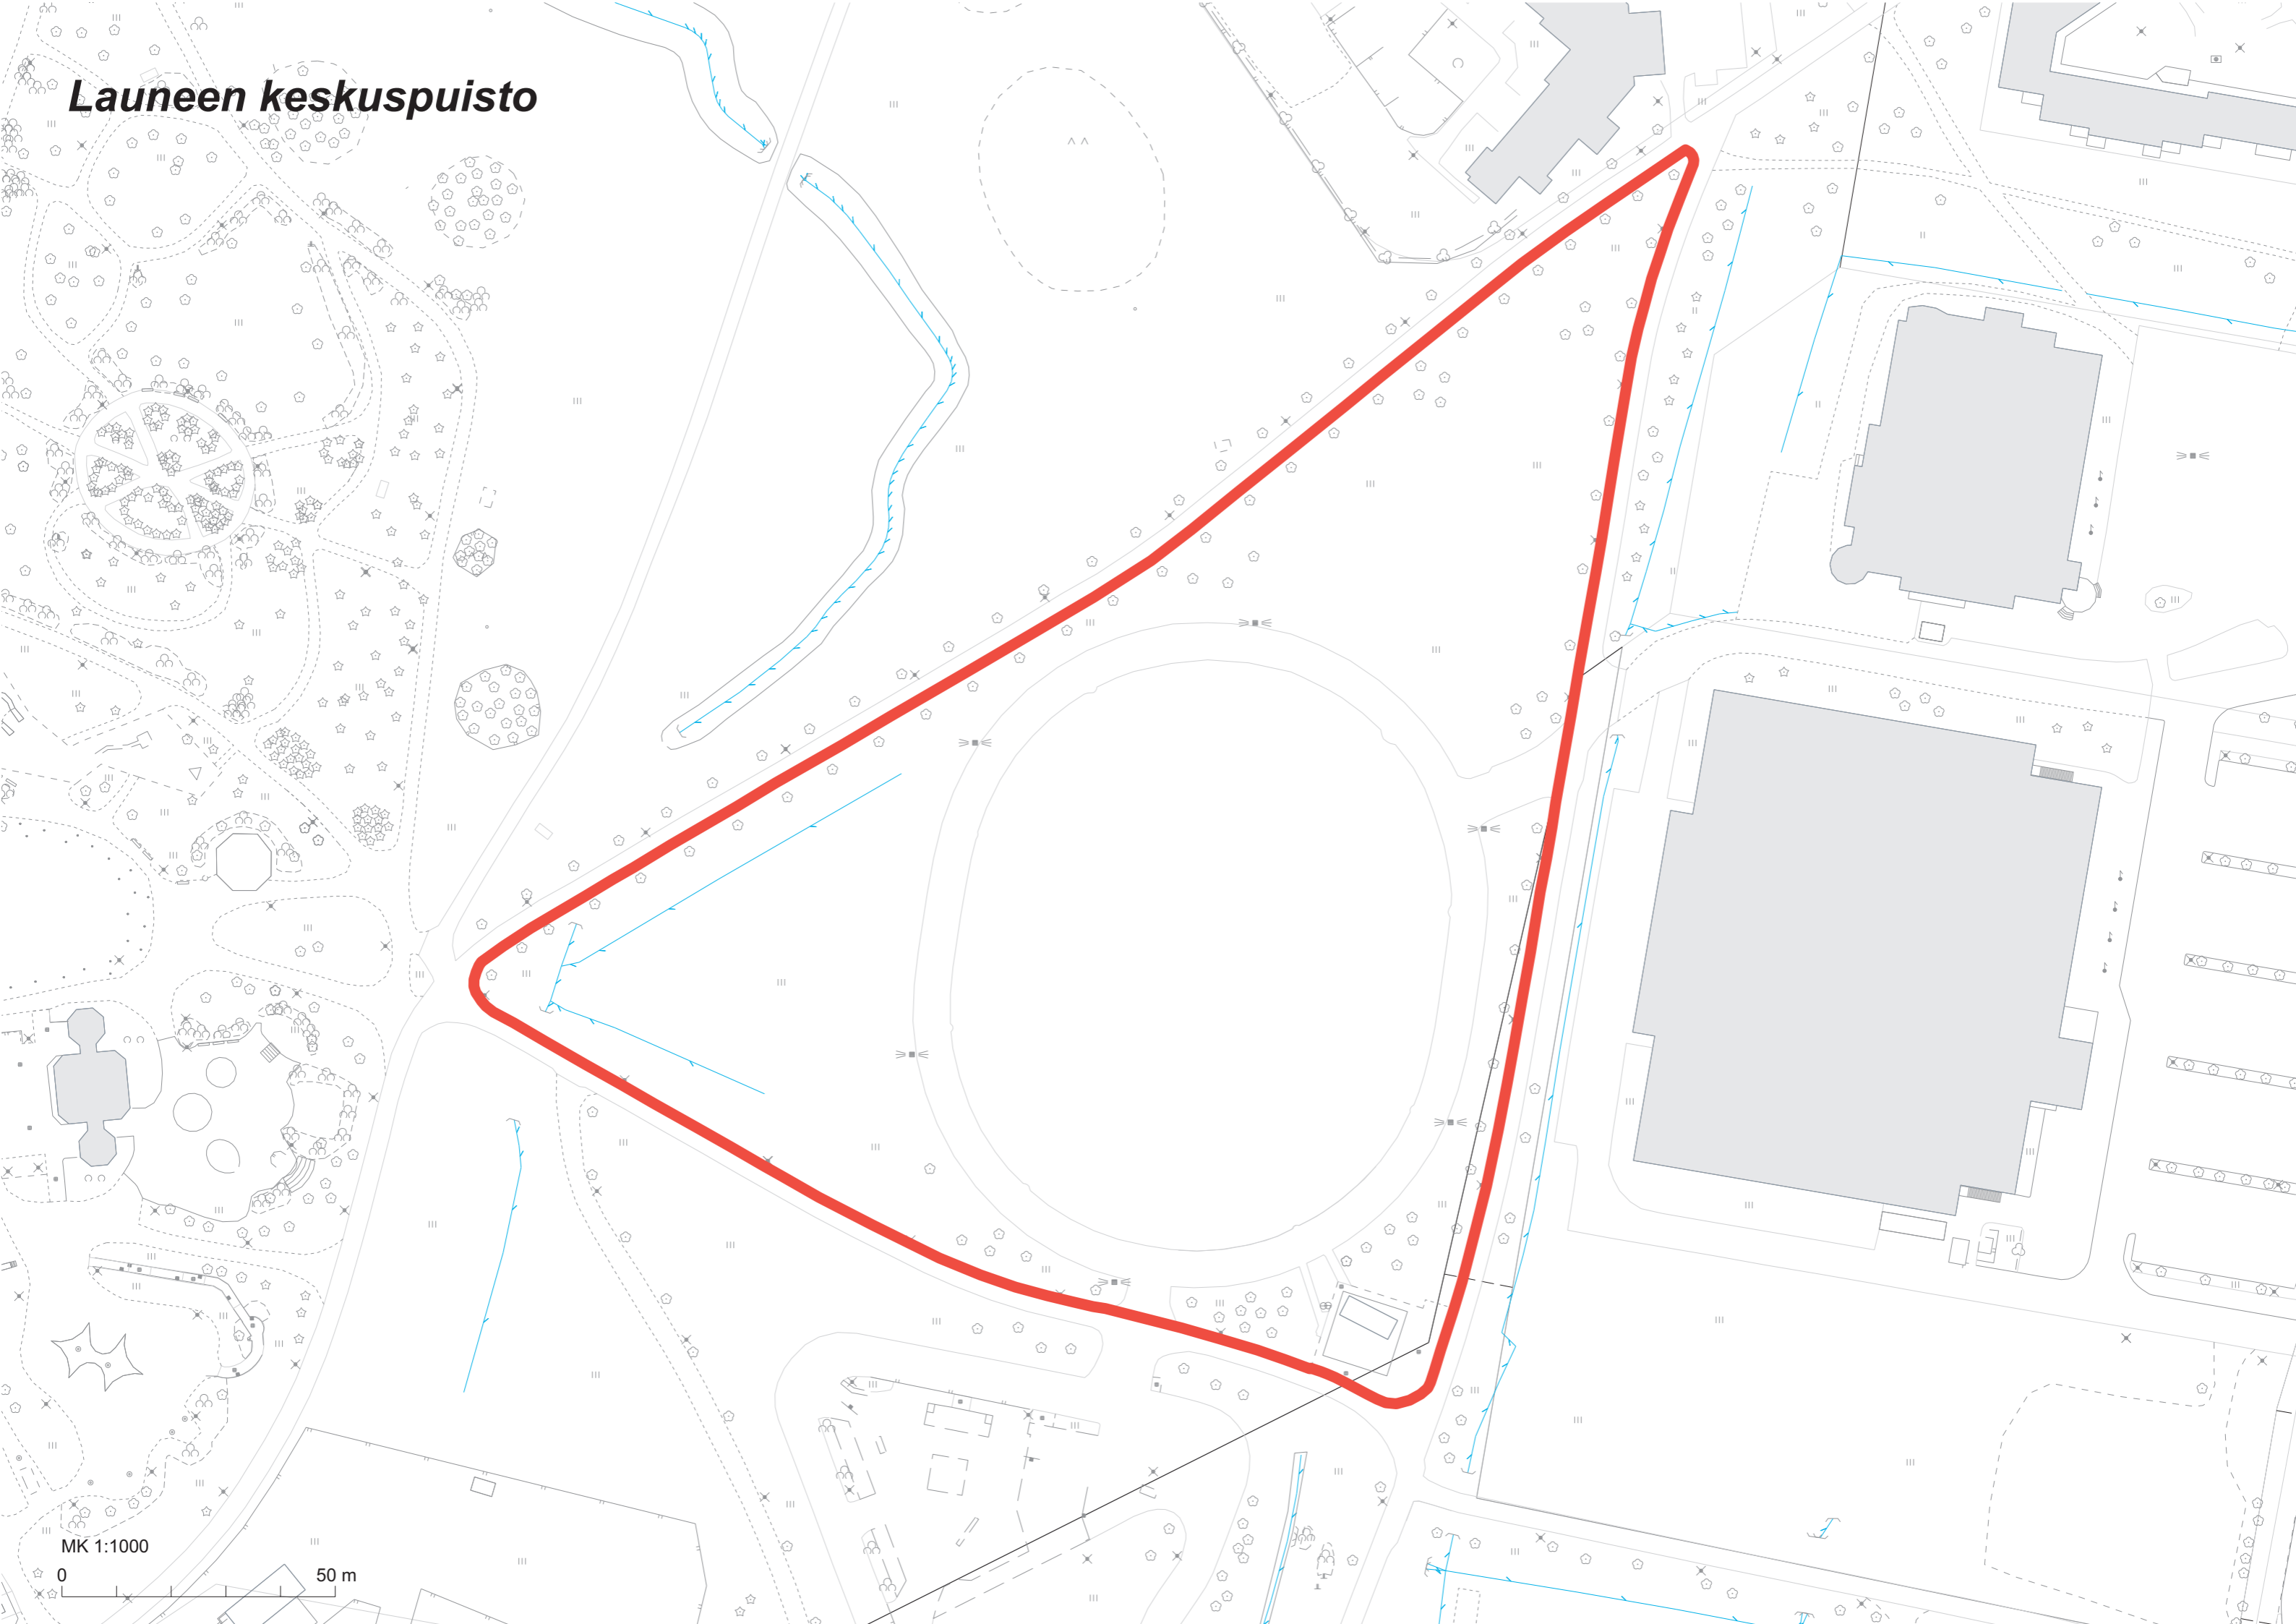

Launeen keskuspuisto

MK 1:1000

0 50 m