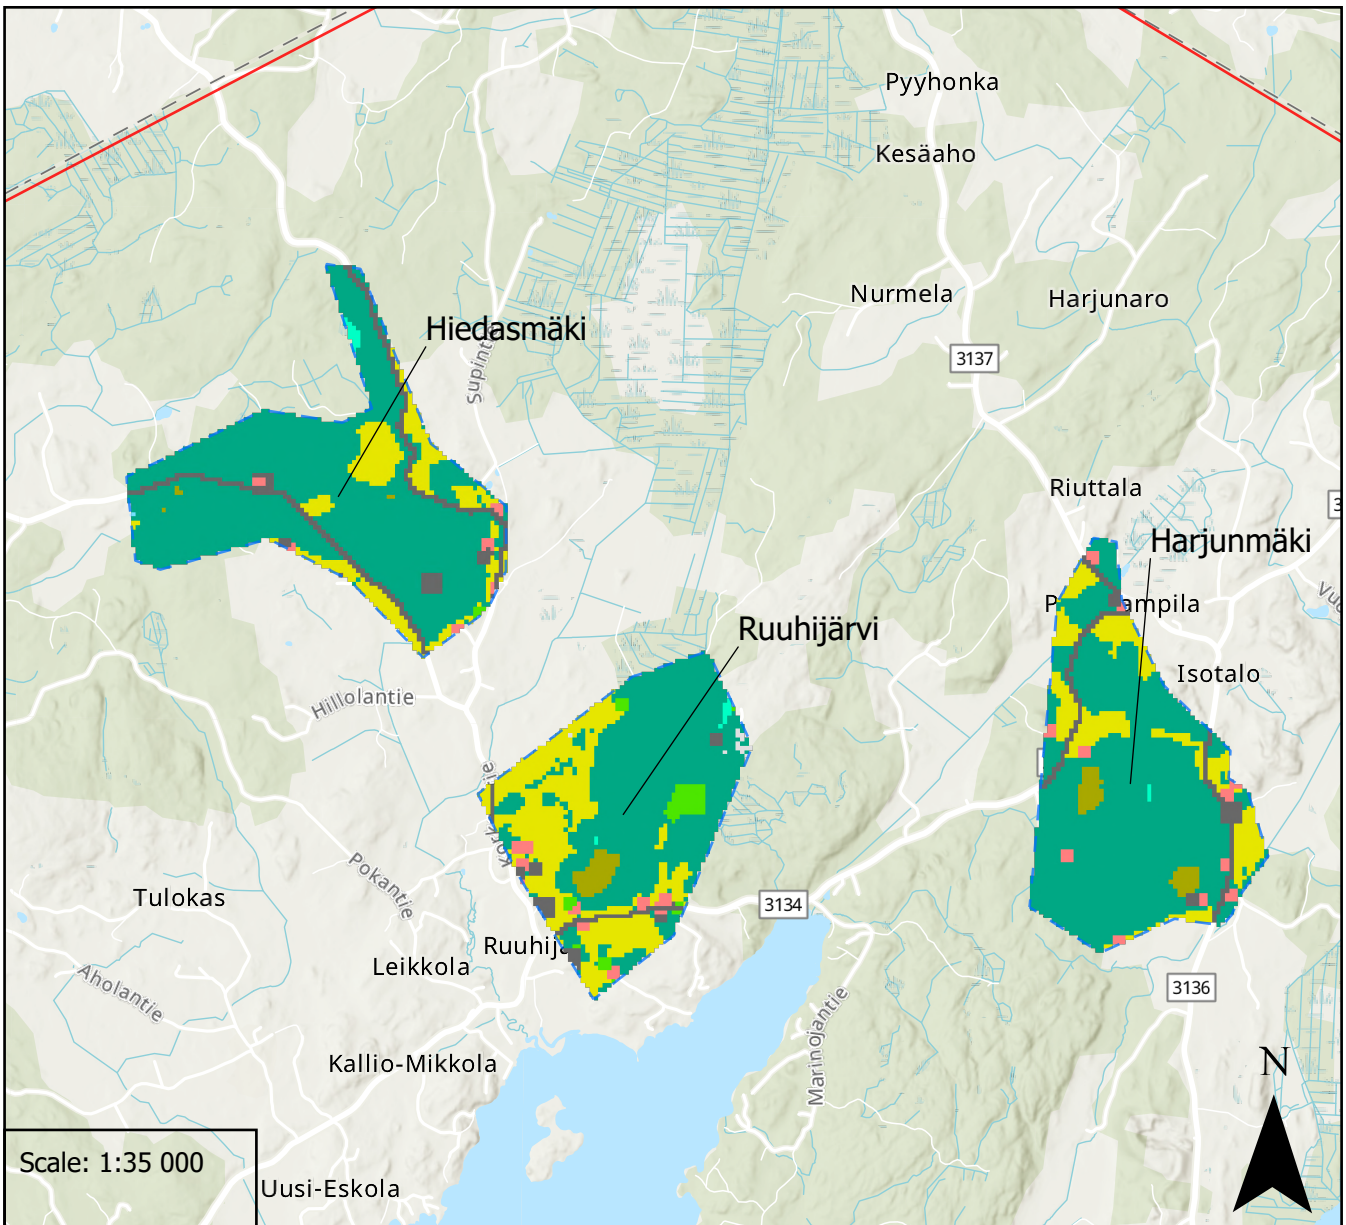

Scale: 1:55 000

Maankäyttömuodot

- | | | | |
|---|---|---|---|
|  | Asuinalueet |  | Metsät sekä avoimet kankaat ja kalliomaat |
|  | Teollisuuden, palveluiden ja liikenteen alueet |  | Avoimet kankaat ja kalliomaat |
|  | Maa-ainesten ottoalueet, kaatopaikat ja rakennustyöalueet |  | Kosteikot ja avoimet suot |
|  | Virkistys- ja vapaa-ajan toiminta-alueet |  | Vesistöt |
|  | Maatalousalueet |  | Pohjavesialue |
| | |  | Lahten kuntaraja |

Scale: 1:75 000

Maankäyttömuodot

- | | | |
|--|--|---|
| ■ Asuinalueet | ■ Maa-ainesten ottoalueet, kaatopaikat ja rakennustyöalueet | ■ Avoimet kankaat ja kalliomaat |
| ■ Teollisuuden, palveluiden ja liikenteen alueet | ■ Virkistys- ja vapaa-ajan toiminta-alueet | ■ Kosteikot ja avoimet suot |
| | ■ Maatalousalueet | ■ Vesistöt |
| | ■ Metsät sekä avoimet kankaat ja kalliomaat | Pohjavesialue |
| | | Lahden kuntaraja |

Scale: 1:35 000

Maankäyttömuodot

- Asuinalueet
- Teollisuuden, palveluiden ja liikenteen alueet
- Maa-ainesten ottoalueet, kaatopaikat ja rakennustyöalueet
- Virkistys- ja vapaa-ajan toiminta-alueet
- Maatalousalueet

- Metsät sekä avoimet kankaat ja kalliomaat
- Avoimet kankaat ja kalliomaat
- Kosteikot ja avoimet suot
- Vesistöt
- Pohjavesialue
- Lahden kuntaraja

Scale: 1:35 000

Maankäyttömuodot

- | | | | |
|---|---|---|---|
|  | Asuinalueet |  | Metsät sekä avoimet kankaat ja kalliomaat |
|  | Teollisuuden, palveluiden ja liikenteen alueet |  | Avoimet kankaat ja kalliomaat |
|  | Maa-ainesten ottoalueet, kaatopaikat ja rakennustyöalueet |  | Kosteikot ja avoimet suot |
|  | Virkistys- ja vapaa-ajan toiminta-alueet |  | Vesistöt |
|  | Maatalousalueet |  | Pohjavesialue |
| | |  | Lahden kuntaraja |