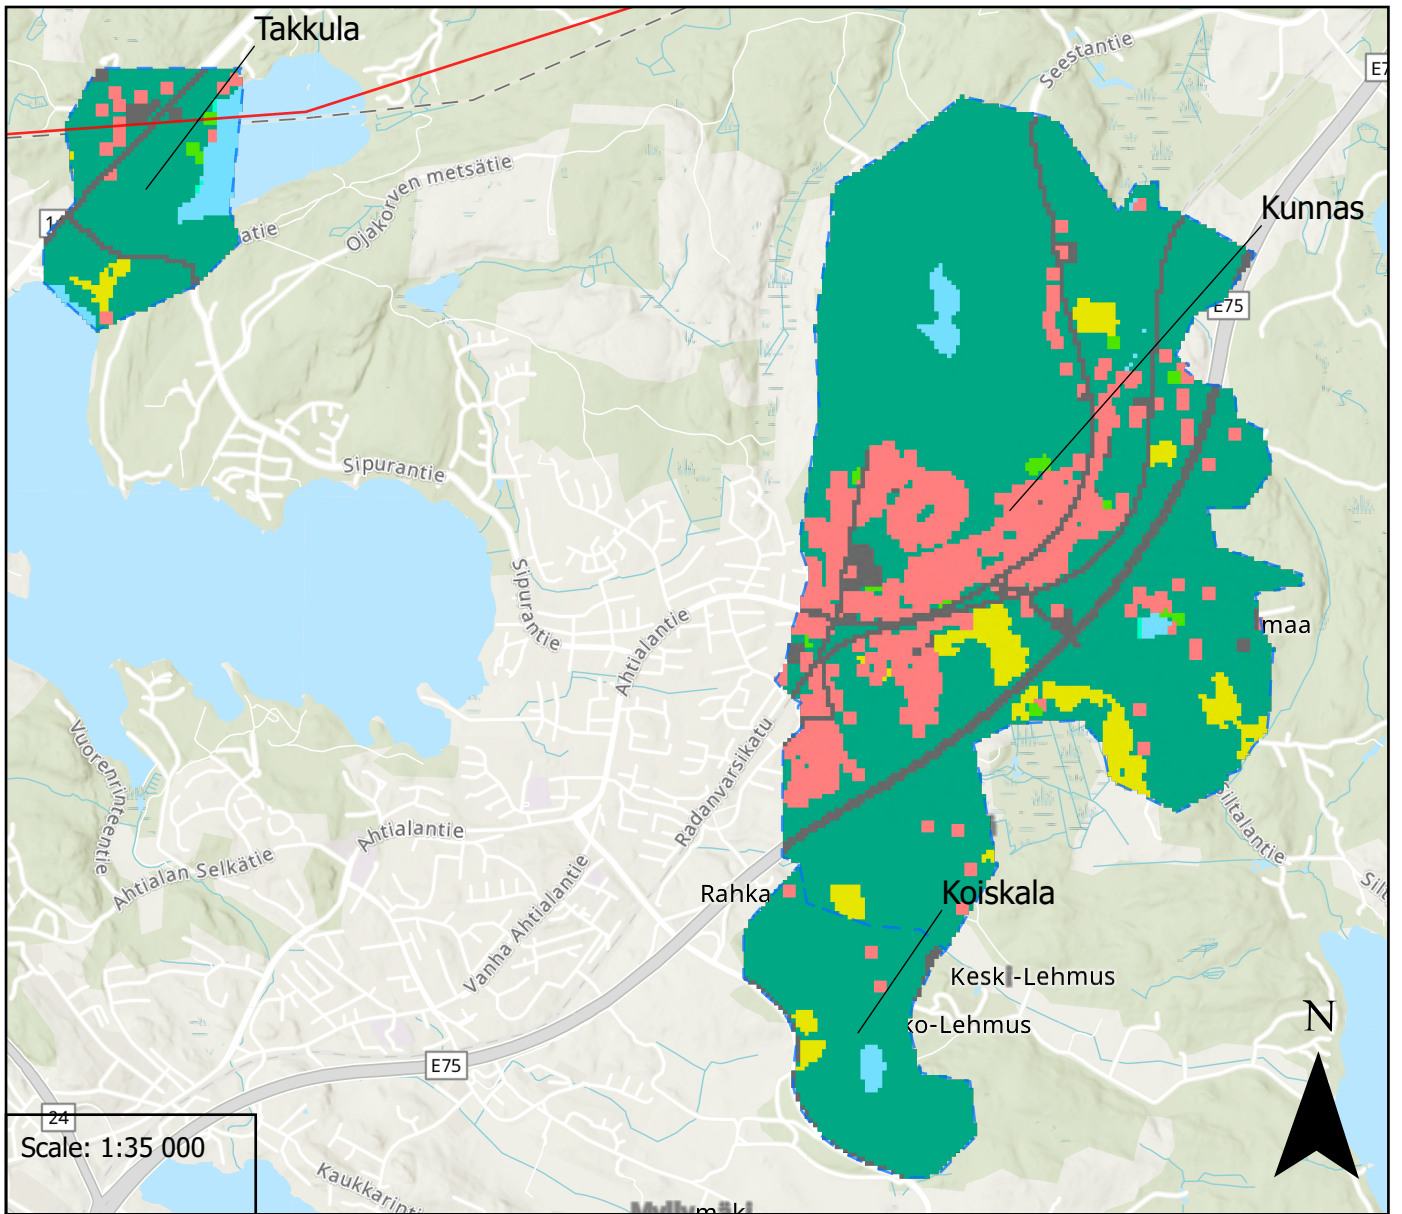

Scale: 1:55 000

Maankäyttömuodot

- | | | | |
|---|---|---|---|
|  | Asuinalueet |  | Metsät sekä avoimet kankaat ja kalliomaat |
|  | Teollisuuden, palveluiden ja liikenteen alueet |  | Avoimet kankaat ja kalliomaat |
|  | Maa-ainesten ottoalueet, kaatopaikat ja rakennustyöalueet |  | Kosteikot ja avoimet suot |
|  | Virkistys- ja vapaa-ajan toiminta-alueet |  | Vesistöt |
|  | Maatalousalueet |  | Pohjavesialue |
| | |  | Lahten kuntaraja |

Scale: 1:75 000

Maankäyttömuodot

- | | | |
|--|--|---|
| ■ Asuinalueet | ■ Maa-ainesten ottoalueet, kaatopaikat ja rakennustyöalueet | ■ Avoimet kankaat ja kalliomaat |
| ■ Teollisuuden, palveluiden ja liikenteen alueet | ■ Virkistys- ja vapaa-ajan toiminta-alueet | ■ Kosteikot ja avoimet suot |
| | ■ Maatalousalueet | ■ Vesistöt |
| | ■ Metsät sekä avoimet kankaat ja kalliomaat | Pohjavesialue |
| | | Lahden kuntaraja |

Scale: 1:35 000

Maankäyttömuodot

- Asuinalueet
- Teollisuuden, palveluiden ja liikenteen alueet
- Maa-ainesten ottoalueet, kaatopaikat ja rakennustyöalueet
- Virkistys- ja vapaa-ajan toiminta-alueet
- Maatalousalueet

- Metsät sekä avoimet kankaat ja kalliomaat
- Avoimet kankaat ja kalliomaat
- Kosteikot ja avoimet suot
- Vesistöt
- Pohjavesialue
- Lahden kuntaraja

Scale: 1:35 000

Maankäyttömuodot

- | | | | |
|---|---|---|---|
|  | Asuinalueet |  | Metsät sekä avoimet kankaat ja kalliomaat |
|  | Teollisuuden, palveluiden ja liikenteen alueet |  | Avoimet kankaat ja kalliomaat |
|  | Maa-ainesten ottoalueet, kaatopaikat ja rakennustyöalueet |  | Kosteikot ja avoimet suot |
|  | Virkistys- ja vapaa-ajan toiminta-alueet |  | Vesistöt |
|  | Maatalousalueet |  | Pohjavesialue |
| | |  | Lahden kuntaraja |