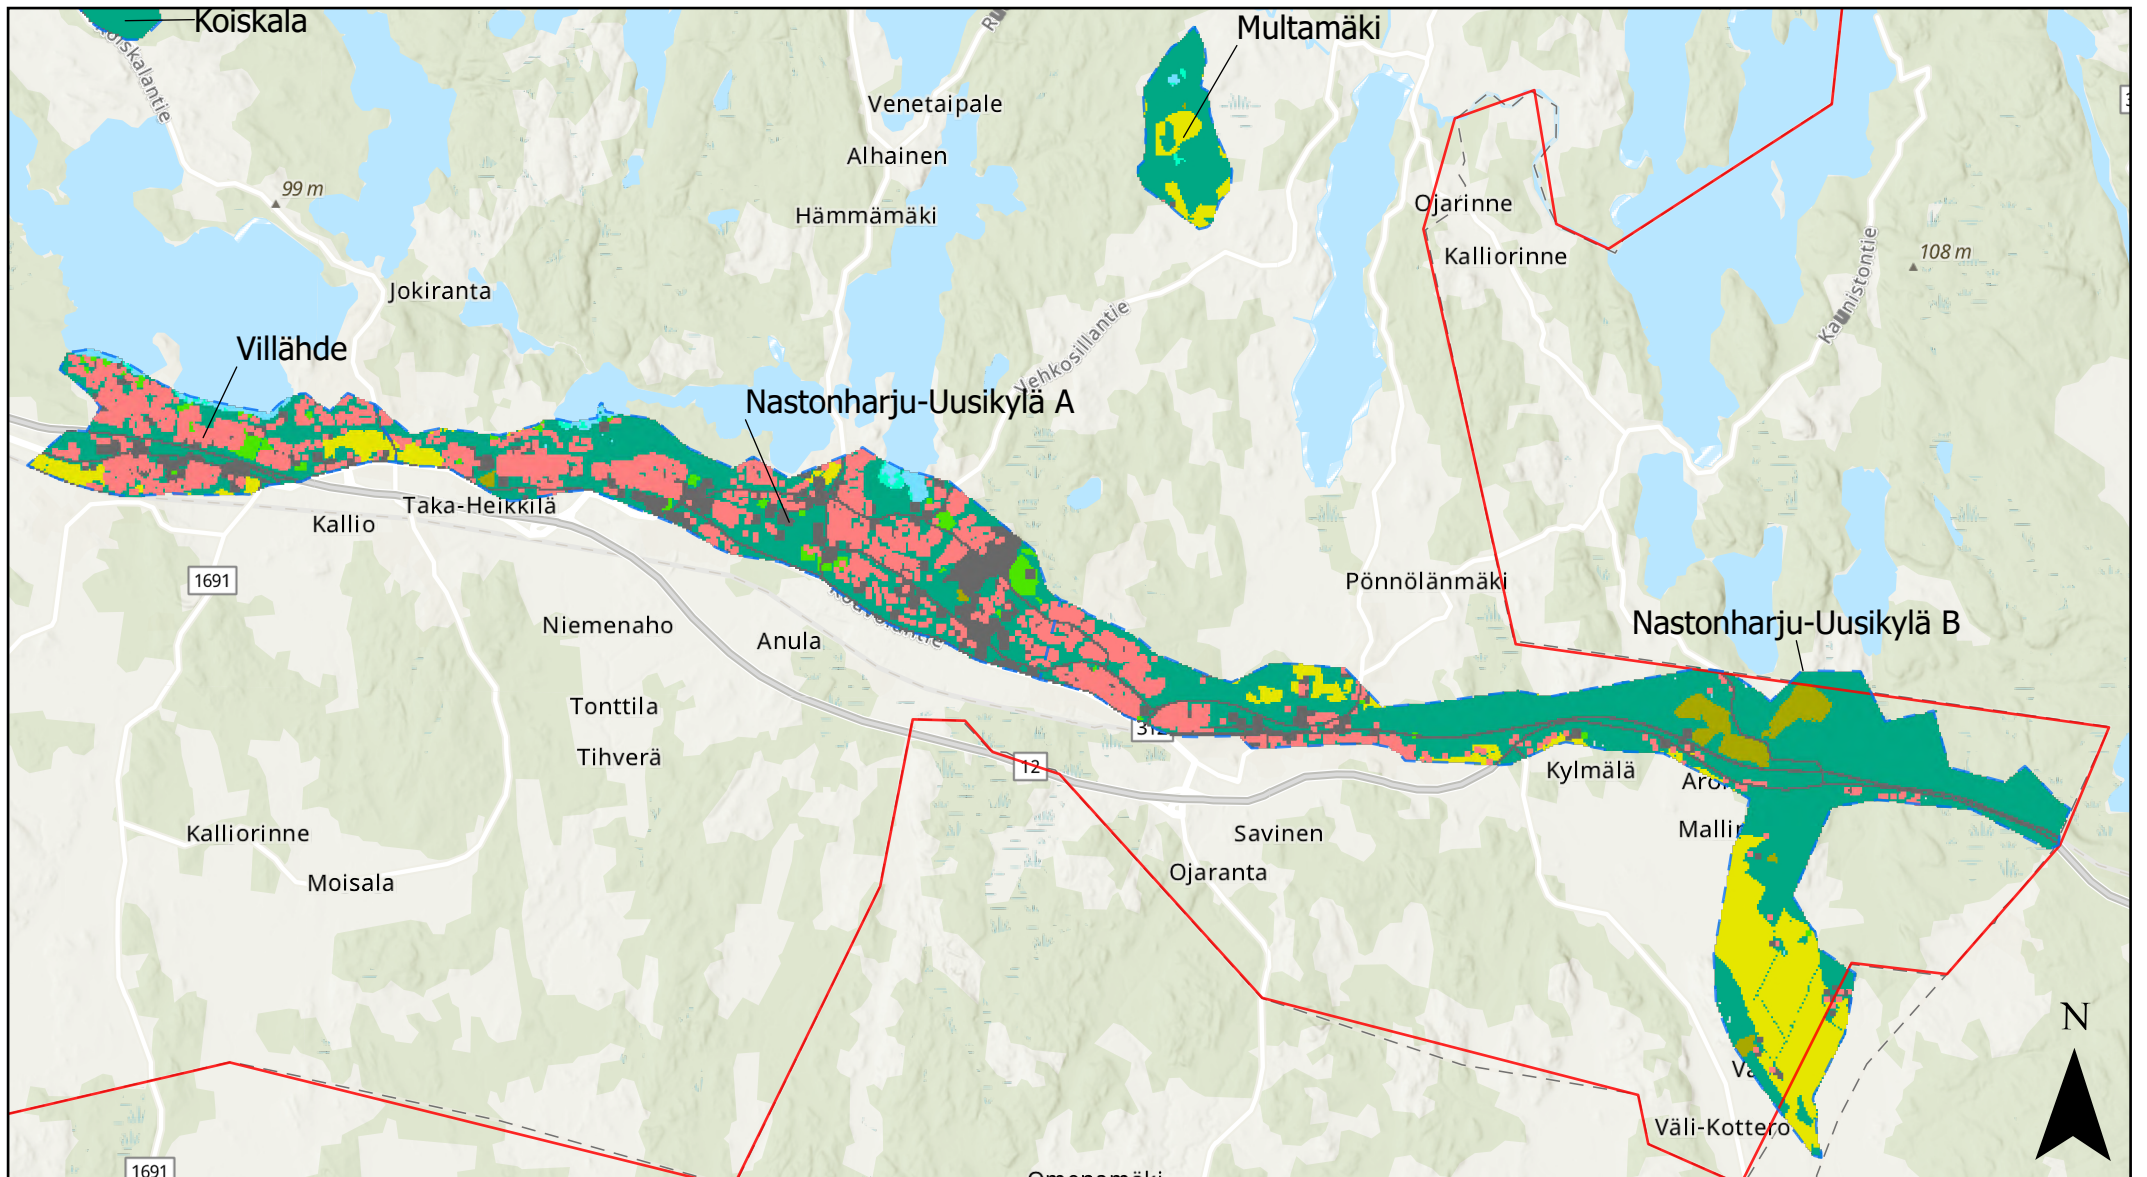

Scale: 1:55 000

Maankäyttömuodot

- | | | | |
|---|---|---|---|
|  | Asuinalueet |  | Metsät sekä avoimet kankaat ja kalliomaat |
|  | Teollisuuden, palveluiden ja liikenteen alueet |  | Avoimet kankaat ja kalliomaat |
|  | Maa-ainesten ottoalueet, kaatopaikat ja rakennustyöalueet |  | Kosteikot ja avoimet suot |
|  | Virkistys- ja vapaa-ajan toiminta-alueet |  | Vesistöt |
|  | Maatalousalueet |  | Pohjavesialue |
| | |  | Lahten kuntaraja |

Scale: 1:75 000

Maankäyttömuodot

- | | | |
|--|--|---|
| ■ Asuinalueet | ■ Maa-ainesten ottoalueet, kaatopaikat ja rakennustyöalueet | ■ Avoimet kankaat ja kalliomaat |
| ■ Teollisuuden, palveluiden ja liikenteen alueet | ■ Virkistys- ja vapaa-ajan toiminta-alueet | ■ Kosteikot ja avoimet suot |
| | ■ Maatalousalueet | ■ Vesistöt |
| | ■ Metsät sekä avoimet kankaat ja kalliomaat | Pohjavesialue |
| | | Lahden kuntaraja |

Scale: 1:35 000

Maankäyttömuodot

- Asuinalueet
- Teollisuuden, palveluiden ja liikenteen alueet
- Maa-ainesten ottoalueet, kaatopaikat ja rakennustyöalueet
- Virkistys- ja vapaa-ajan toiminta-alueet
- Maatalousalueet