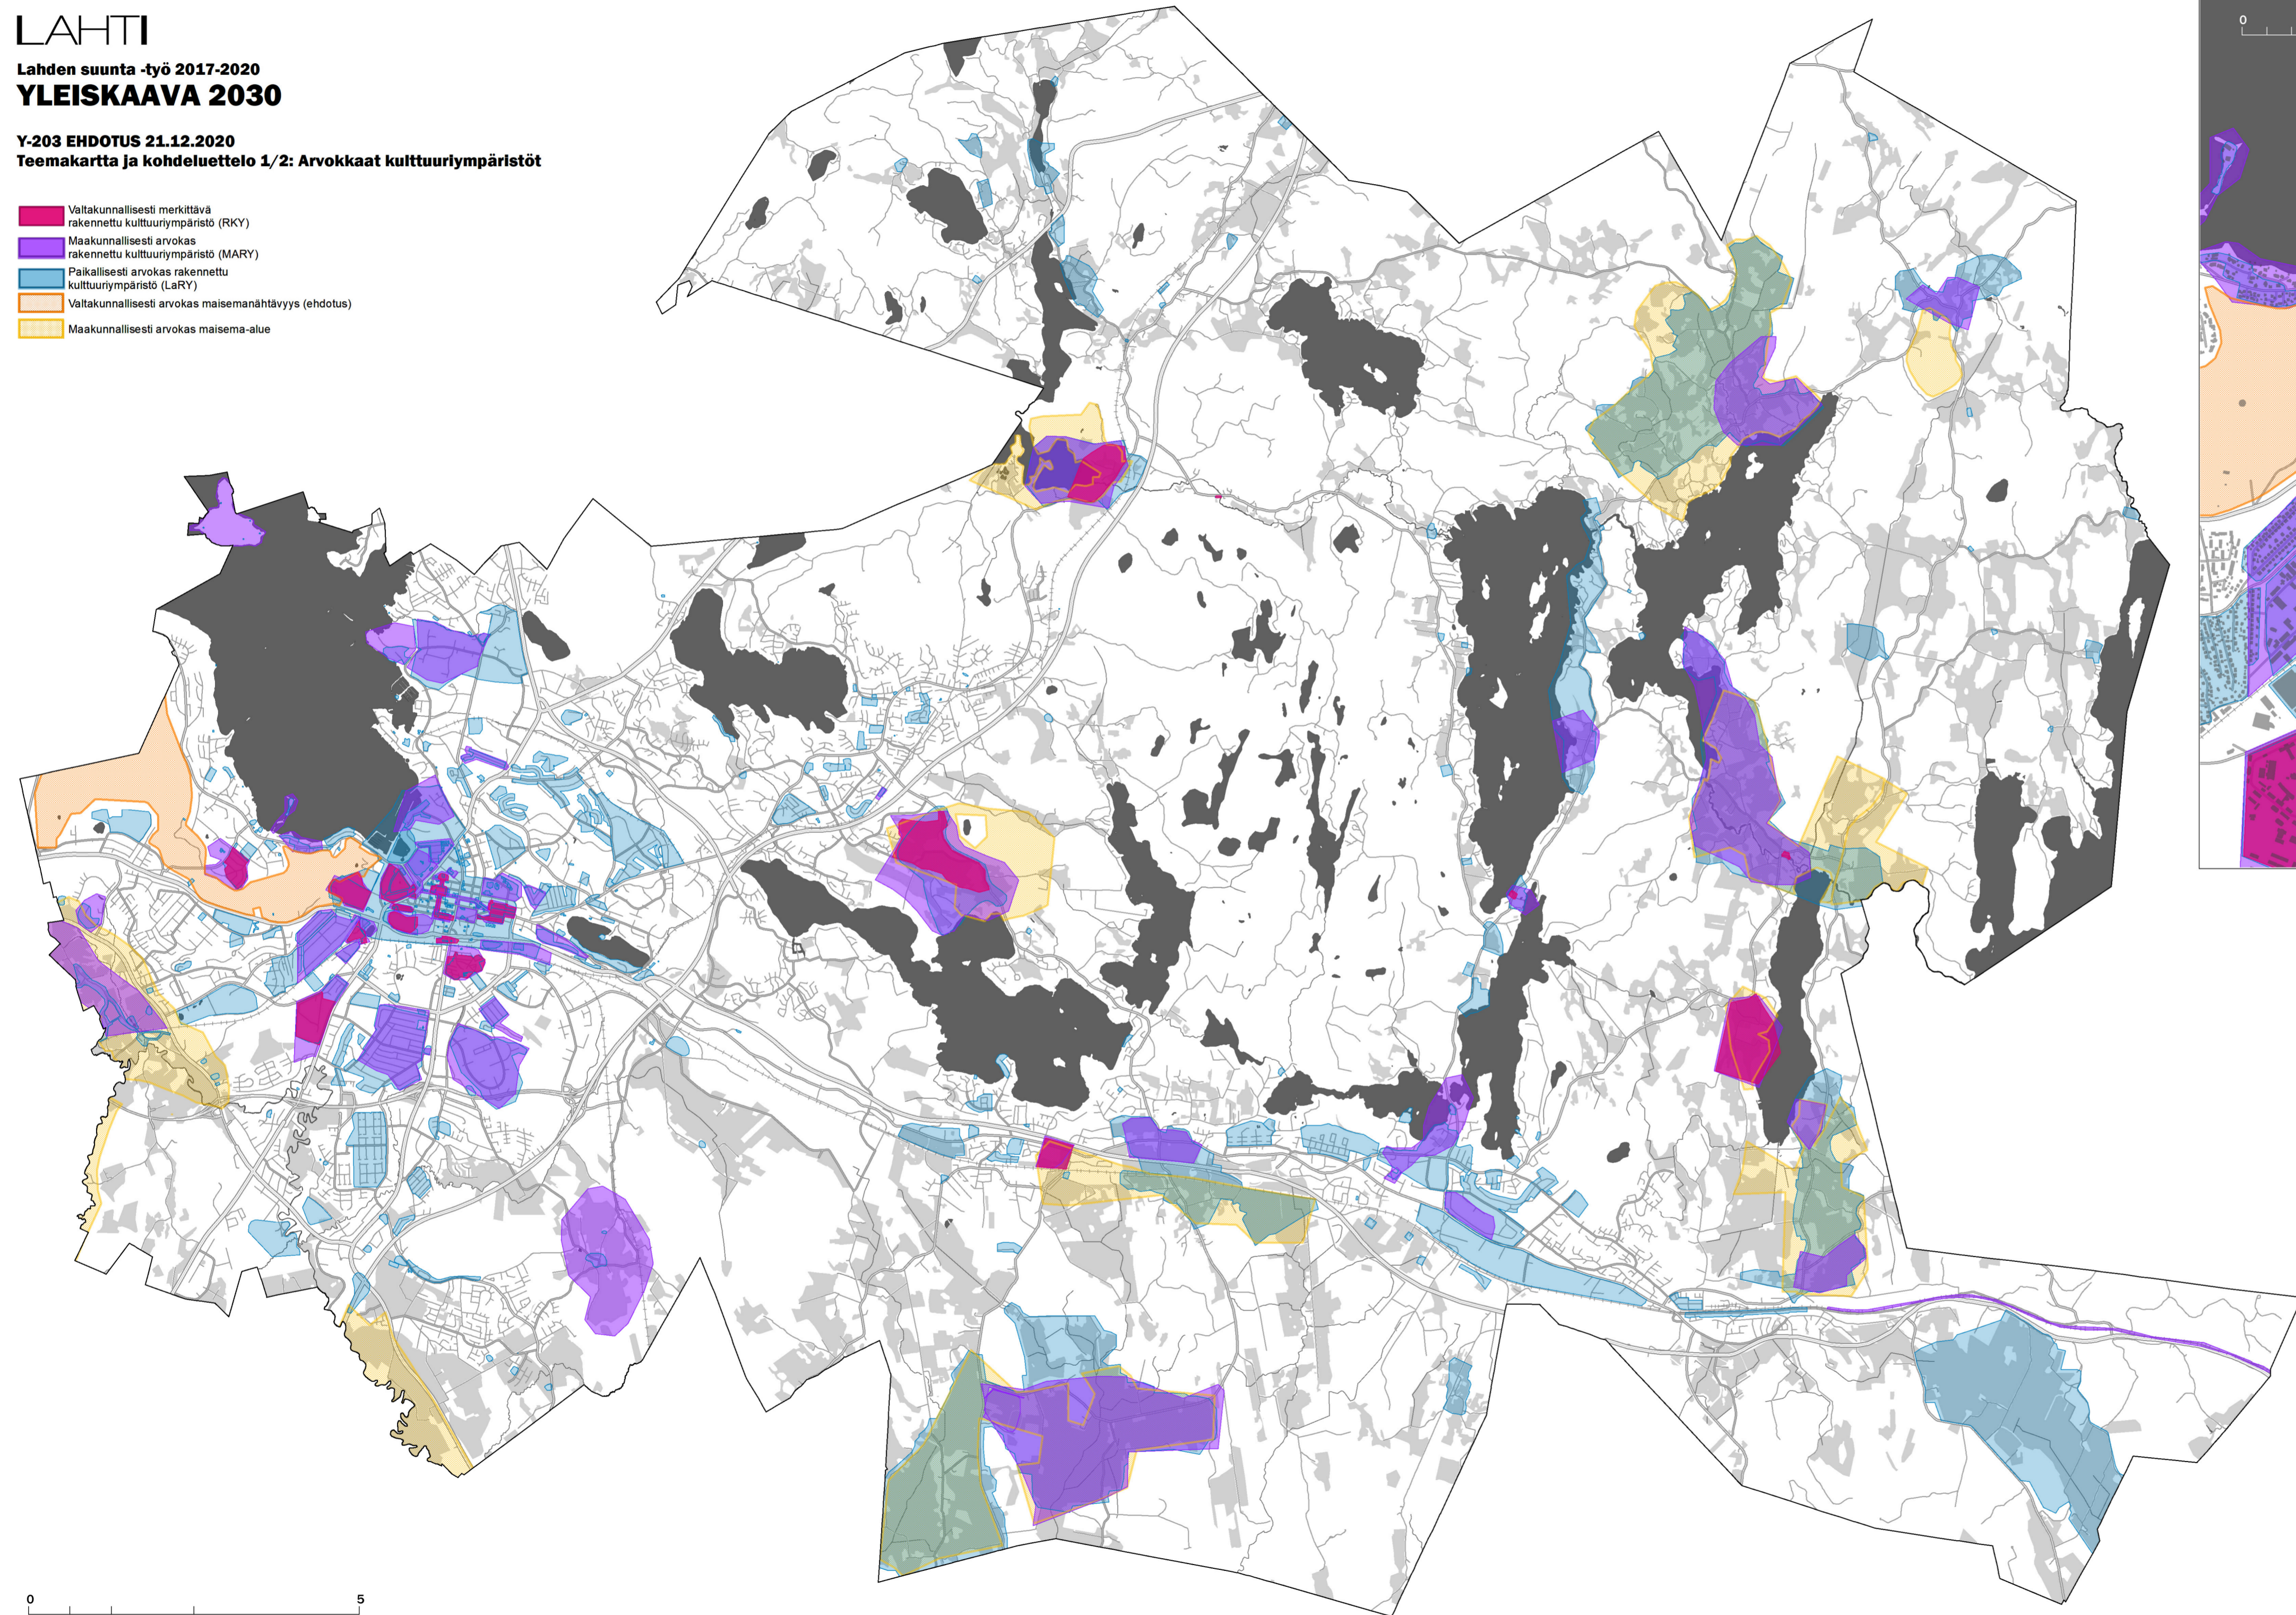

- Valtakunnallisesti merkittävä rakennettu kulttuuriympäristö (RKY)
- Maakunnallisesti arvokas rakennettu kulttuuriympäristö (MARY)
- Paikallisesti arvokas rakennettu kulttuuriympäristö (LaRY)
- Valtakunnallisesti arvokas maisemanähtävyys (ehdotus)
- Maakunnallisesti arvokas maisema-alue

0 5 kilometriä

Valtakunnallisesti merkittävä rakennettu kulttuuriympäristö (RKY)

Kohteen tunnus	Kohteen nimi
VA-rky-1	Salpausselän hiihtostadion
VA-rky-2	Hennalan kasarmit
VA-rky-3	Lahden suurradioasema
VA-rky-4	Lahden rautatieasema ja varikkoalue, varikkoalue
VA-rky-5	Lahden rautatieasema ja varikkoalue, rautatieasema
VA-rky-6	Lahden kaupungintalo ja kauppatori
VA-rky-7	Harjukatu, Onnelantien ja Kymintien pientaloalueet sekä Karjalankadun pienkerrostalot
VA-rky-8	Harjukatu, Harjukadun pienkerrostaloalue
VA-rky-9	Koiskalan kartano
VA-rky-10	Fellmanninpuisto
VA-rky-11	Anttilanmäen esikaupunkiasutus
VA-rky-12	Tapanilan ruotsalaistaloalue
VA-rky-13	Seestan kartano
VA-rky-14	Toivonojan kartano
VA-rky-15	Erstan kartano
VA-rky-16	Seestan mylly
VA-rky-17	Immilän mylly
VA-rky-18	Kumian mylly