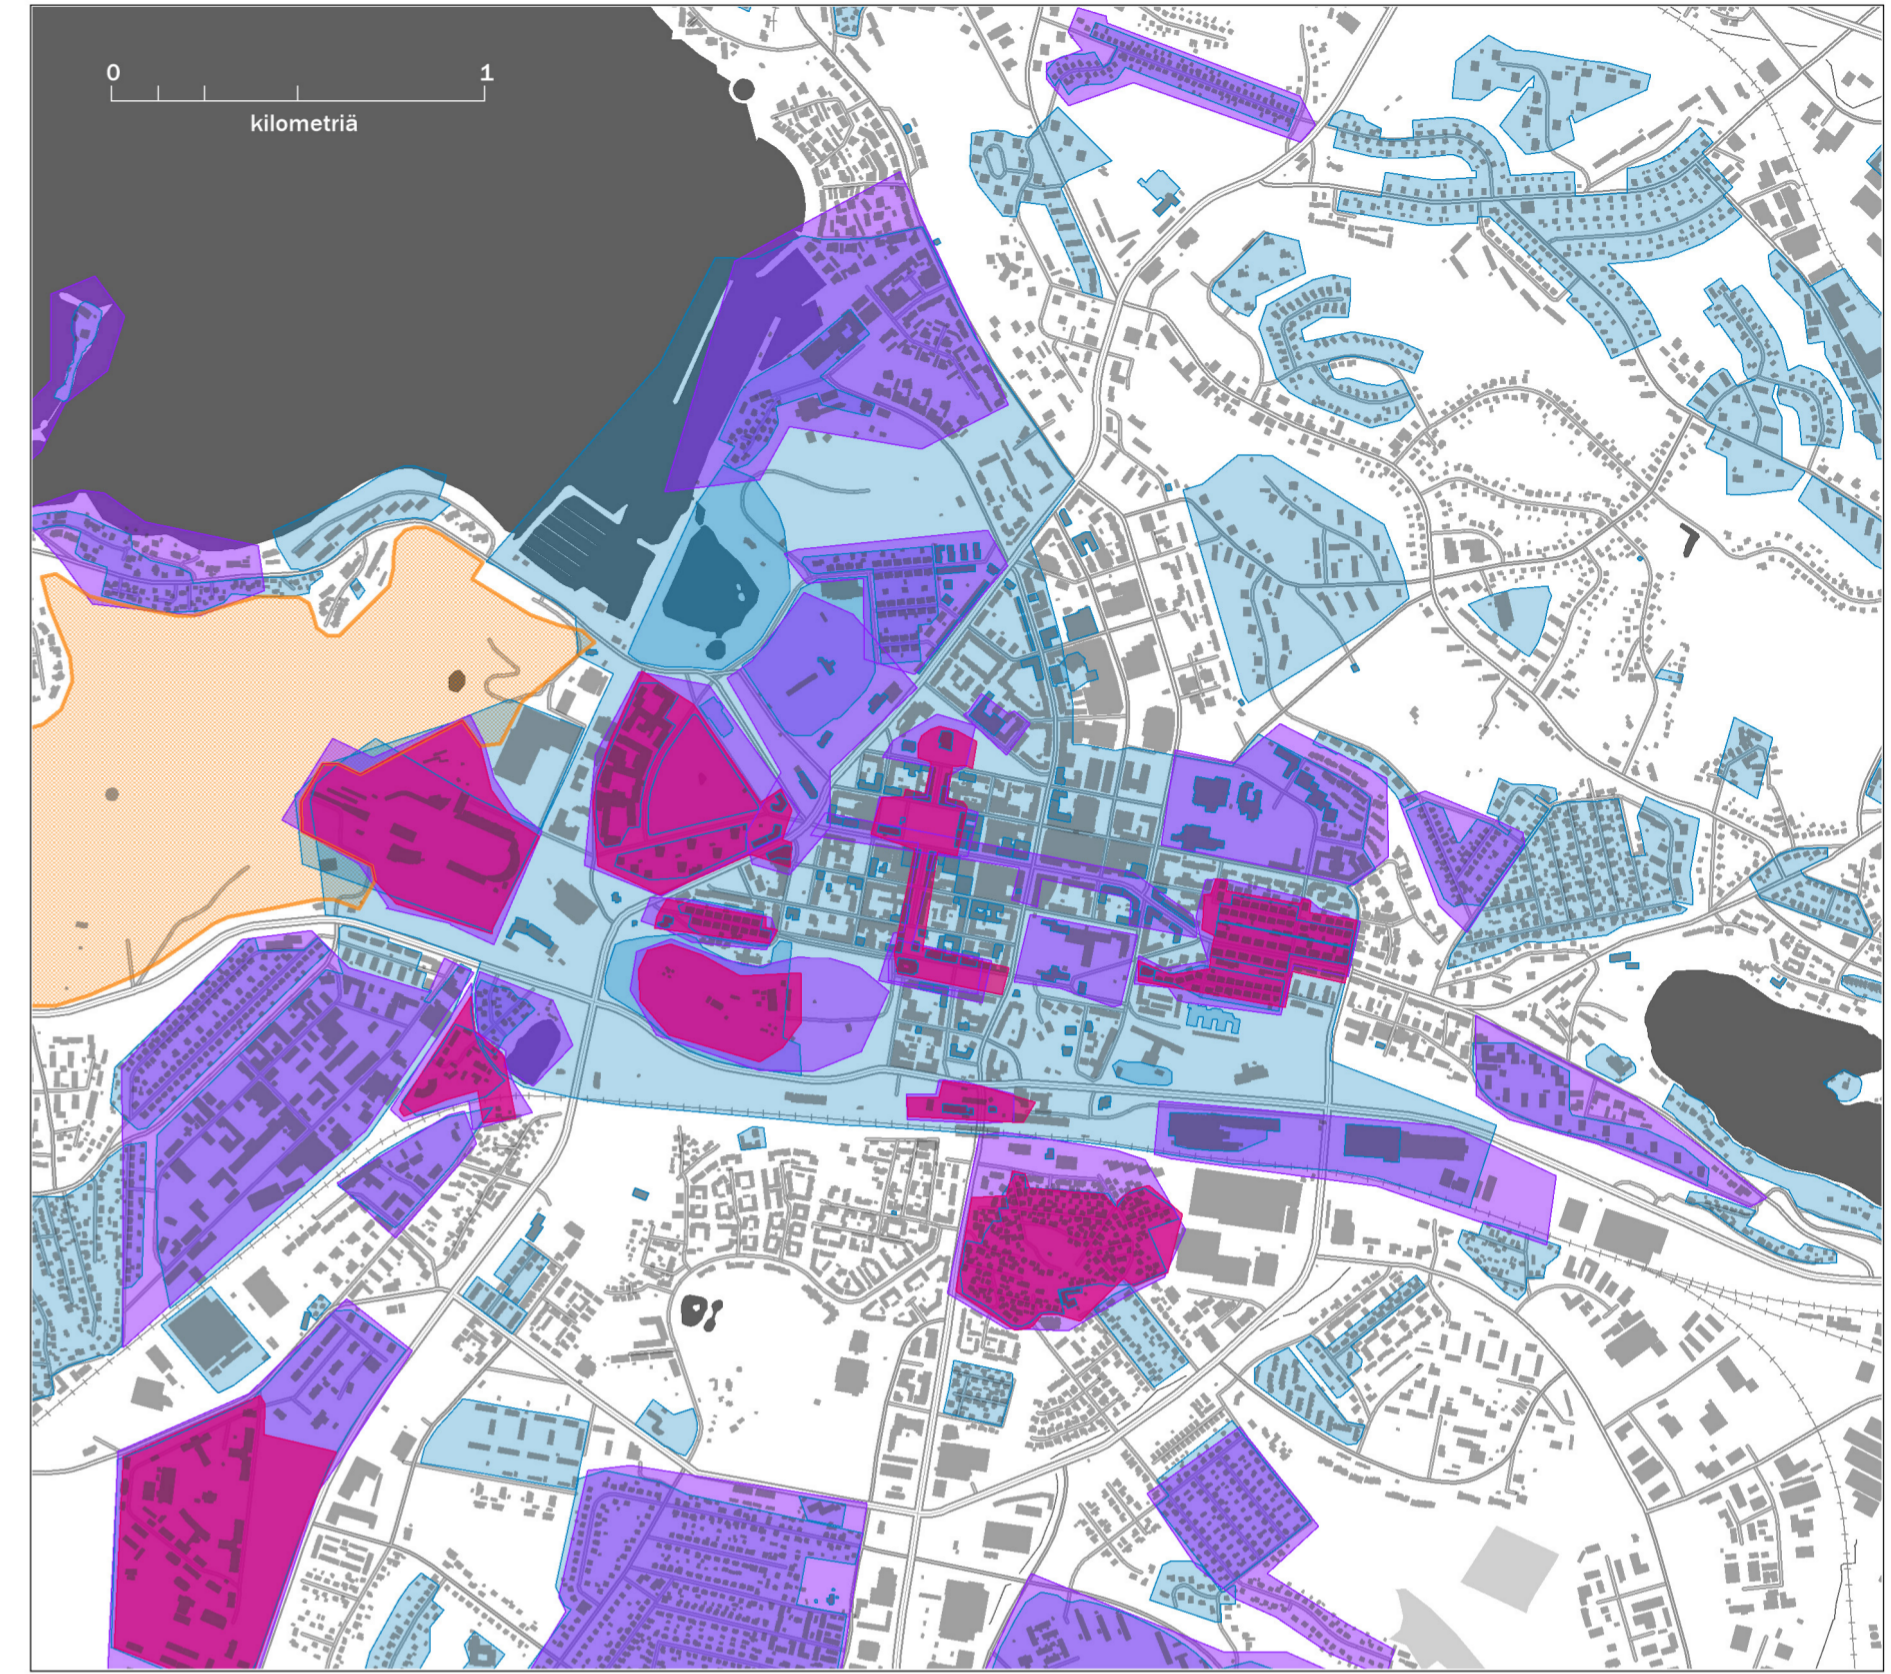

- Valtakunnallisesti merkittävä rakennettu kulttuuriympäristö (RKY)
- Maakunnallisesti arvokas rakennettu kulttuuriympäristö (MARY)
- Paikallisesti arvokas rakennettu kulttuuriympäristö (LaRY)
- Valtakunnallisesti arvokas maisemanähtävyys (ehdotus)
- Maakunnallisesti arvokas maisema-alue

0 5 kilometriä

Valtakunnallisesti merkittävä rakennettu kulttuuriympäristö (RKY)

Kohteen tunnus	Kohteen nimi
VA-rky-1	Salpausselän hiihtostadion
VA-rky-2	Hennalan kasarmit
VA-rky-3	Lahden suurradioasema
VA-rky-4	Lahden rautatieasema ja varikkoalue, varikkoalue
VA-rky-5	Lahden rautatieasema ja varikkoalue, rautatieasema
VA-rky-6	Lahden kaupungintalo ja kauppatori
VA-rky-7	Harjukatu, Onnelantien ja Kymintien pientaloalueet sekä Karjalankadun pienkerrostalot
VA-rky-8	Harjukatu, Harjukadun pienkerrostaloalue
VA-rky-9	Koiskalan kartano
VA-rky-10	Fellmanninpuisto
VA-rky-11	Anttilanmäen esikaupunkiasutus
VA-rky-12	Tapanilan ruotsalaistaloalue
VA-rky-13	Seestan kartano
VA-rky-14	Toivonojan kartano
VA-rky-15	Erstan kartano
VA-rky-16	Seestan mylly
VA-rky-17	Immilän mylly
VA-rky-18	Kumian mylly