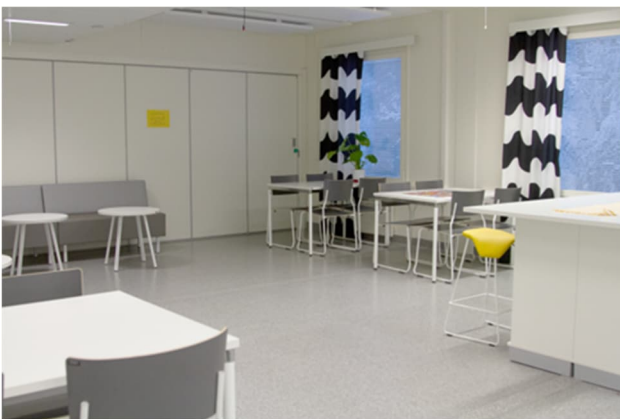

Erikseen varattavat välineet

Ei

Ulkotilat

Ei

Käyttötarkoitus, muunneltavuus ja käytön rajoitukset

Tila sopii pieniin juhlatilaisuuksiin, sekä kokouksiin ja harrasteryhmille.

- Esteetön tila, pyörätuoliliuska ja inva-WC löytyy.
- Käyttövuoron loputtava klo 21.30 mennessä.
- Samassa rakennuksessa toimii Möysän peruskoulu.
- Tila ei ole toistaiseksi vuokrattavissa viikonloppu käyttöön.

Lisätiedot

Kuvia tilasta

Monitoimitila kuvattuna yllä

Keittiön kuvat kuvattuna yllä