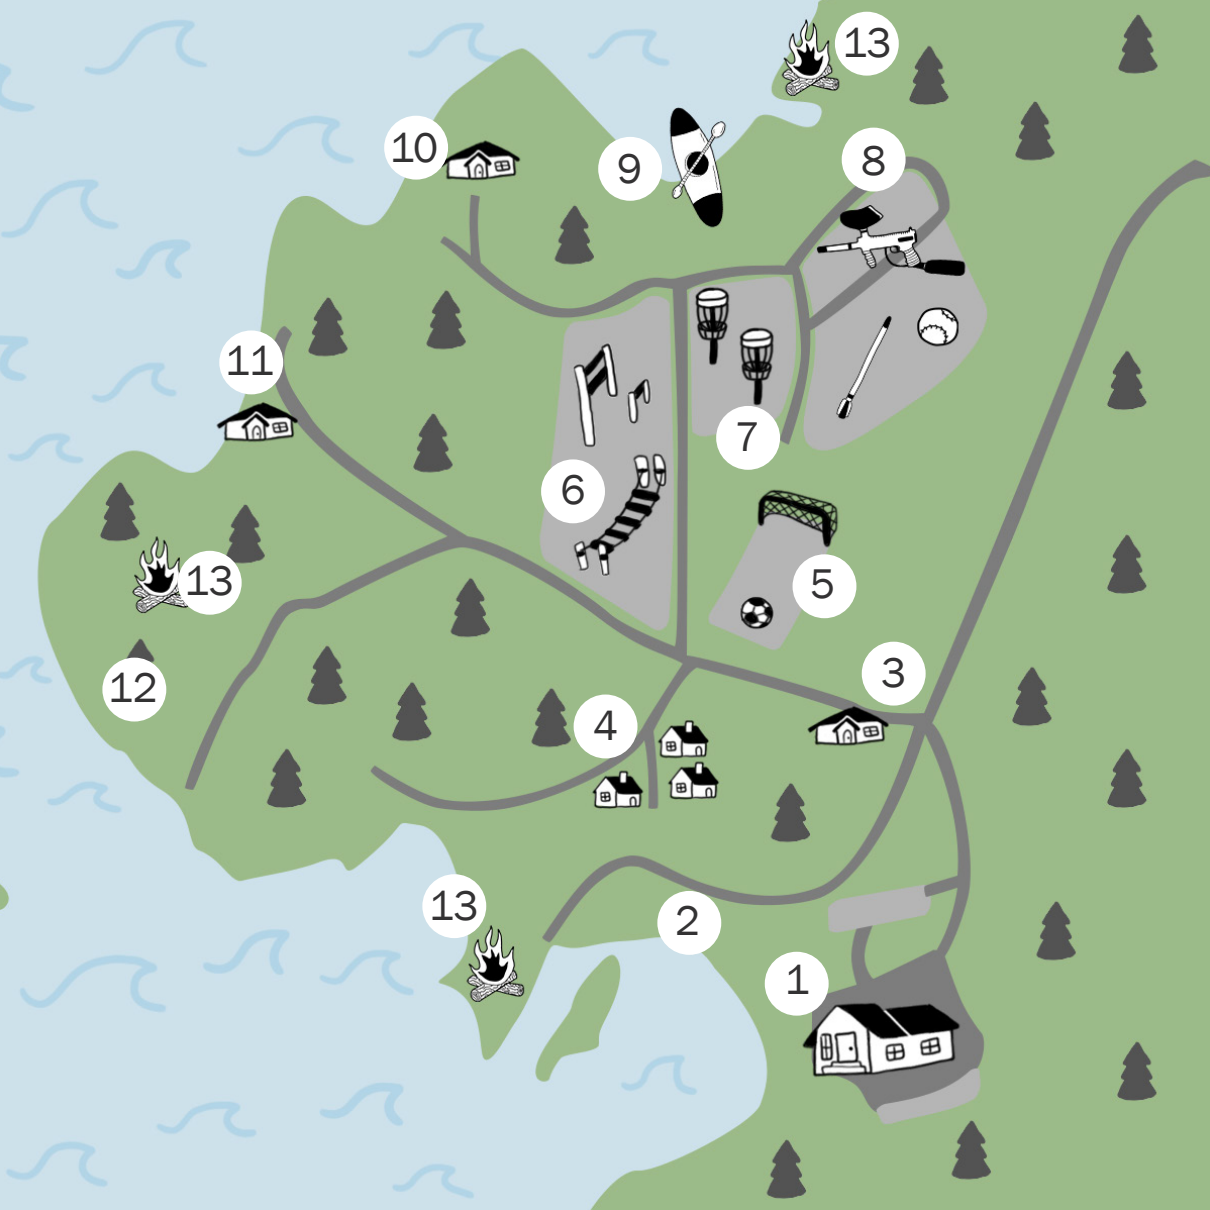

Rantalan
toiminta-alue

Isorannan
leirialue

Isorannan
leiritupa

Päijänteen rannalla oleva ympärivuotiseen käyttöön tarkoitettu leirikeskuskokonaisuus tarjoaa käyttäjilleen monipuoliset ja vuoden aikojen mukaan vaihtuvat toimintamahdollisuudet leiritoiminnan, leirikoulujen ja retkien järjestämiseen.

Vähäniemi sijaitsee Naumin ja Isorannan alueiden välissä. Alueelle on vapaa pääsy. Se on vuokrattu Päijänteen virkistysalueyhdistykselle, joka vastaa alueen huollosta.

läs

Naumintie 145, 19310 Karilanmaa, Sysmä

Nuorisopalveluiden leiriohjaaja ohjaa toiminnot.

Toimintoja voi järjestää itsenäisesti, kun omalla ohjaajalla on siihen vaadittavat tiedot ja taidot.

Isorannan alueen kartta

- 1 Leiritupa
 - 2 Beach volley -kenttä
 - 3 Huoltorakennus
 - 4 Majoitusmökkit
 - 5 Pelailukenttä
 - 6 Ryhmätoimintarata
 - 7 Frisbeegolf
 - 8 Jousiammunta sekä paintball- ja airsoftalueet
 - 9 Vesitoiminta-alue
 - 10 Rantalan saunamökki
 - 11 Mäntylänniemen saunamökki
 - 12 Mäntylänniemen telтта-alue
 - 13 Nuotiopaikat
- 

10

9

8

11

6

7

13

5