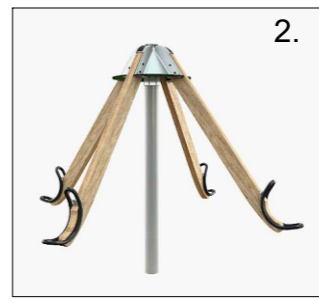

### Merkinnät

-  Suunnittelualueen raja
-  Säilytettävä lehti- tai havupuu
-  Istutettava lehtipuu 6 kpl
-  Poistettava puu 8 kpl
-  Kivituikka
-  Turvahake pintaous/putoamisalue
-  Hiekkalaatikkoon vaihdettava hiekka
-  Alasleikattava pensas
-  Uusittava hirsireunus
-  Nykyiset, kunnostettavat penkit
-  Nykyinen, säilytettävä lasten pöytäpenkki-ryhmä
-  Uudet penkit istutettavan puun alle
-  Maakiviä # 600-800 mm
-  Uusi/säilytettävä puistovalaisin
-  Poistettava puistovalaisin

RevA		ETRS-GK26 / N2000	
Nähtävillä / Kyla		Kaupunginosatunnus: 24 Laune	
Kohteen nimi: Patomäenpuiston leikkialue 1 -asemapiirros		Hyväksymispäivä: X	
Suunnitelmalaji: Puistosuunnitelma		Suunnittelija: AS	Mittakaava: 1:500
LAHDEN KAUPUNKI, KAUPUNKIYMPÄRISTÖN PALVELUALUE KAUPUNKITEKNIikka		Piirustusnumero: 2025-29-101-P	
Suunnitelman päivämäärä ja hyväksyjä: 27.3.2025 Jani Tuhkanen			