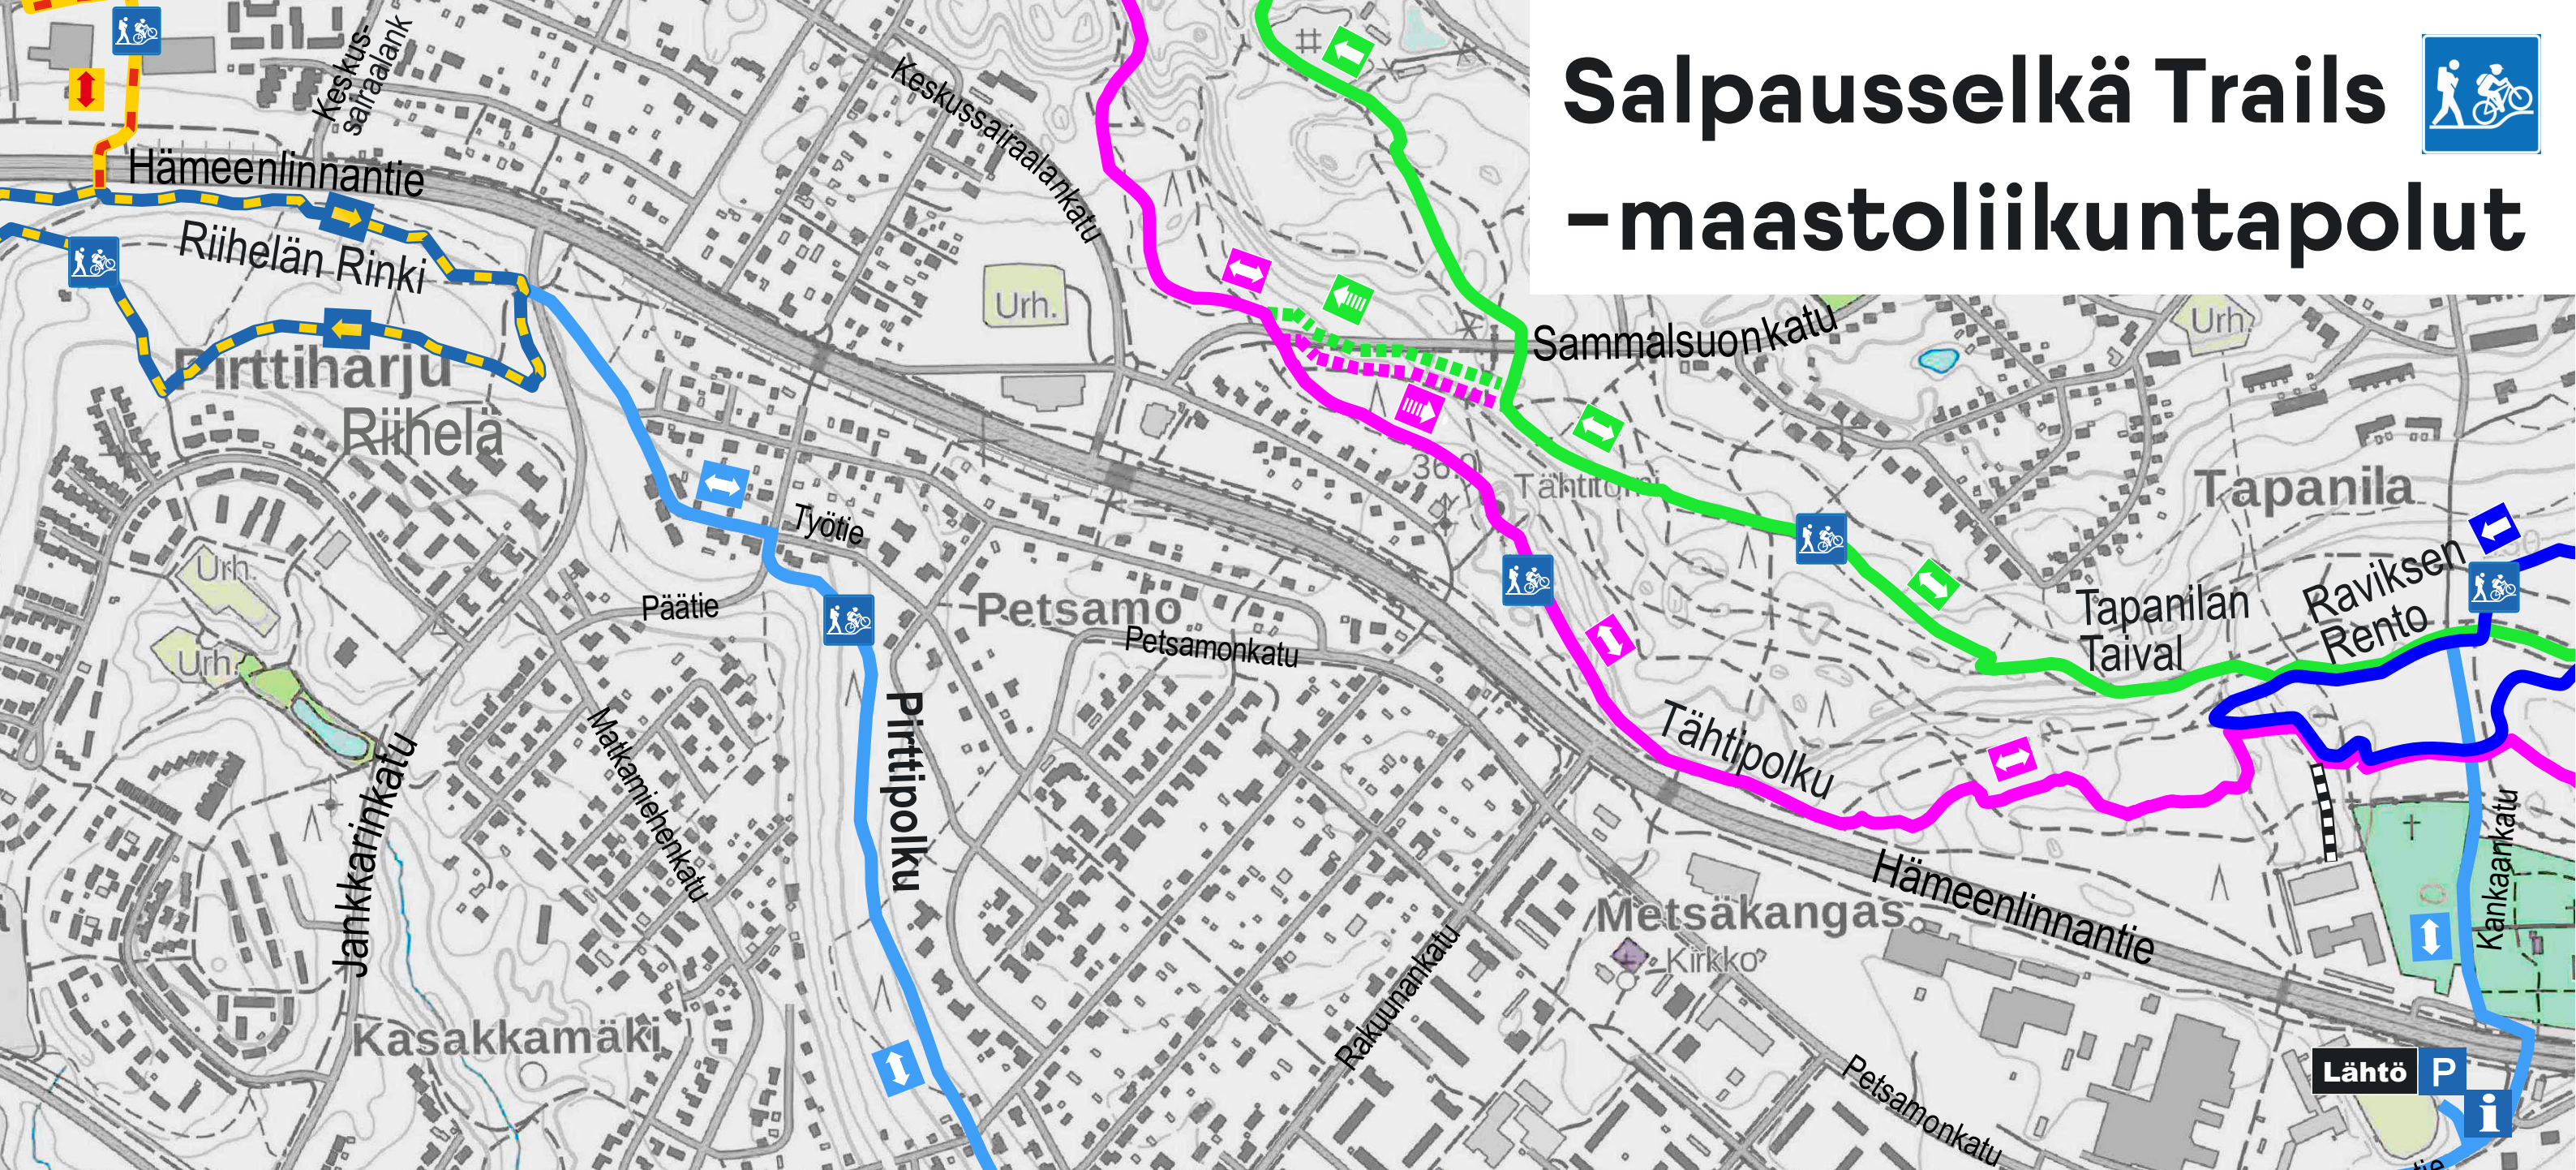

Salpausselkä Trails -maastoliikuntapolut

Reitti	Pituus	Vaativuus
Pirttipolku	4,2 km	Keskivaativa
Raviksen Rento	3,0 km	Helppo
Tapanilan Taival	2,9 km	Helppo
Tähtipolku	3,5 km	Helppo / keskivaativa
Latusillanpolku	0,3 km	Helppo
Riihelän Rinki	2,1 km	Helppo
Koneharjun yhdysreitti	0,6 km	Helppo
Siirtymä reitille		

Lähtö Kasakkamäentie 1, Lahti Maastoliikuntapolkujen lisätiedot ja ladattavat gpx-jäljet

Infotaulu

Pysäköintialue

Information in English

www.lahti.fi/maastoliikuntapolut

Lahti

PÄIJÄT-HÄMEEN LIITTO
The Regional Council of Päijät-Häme