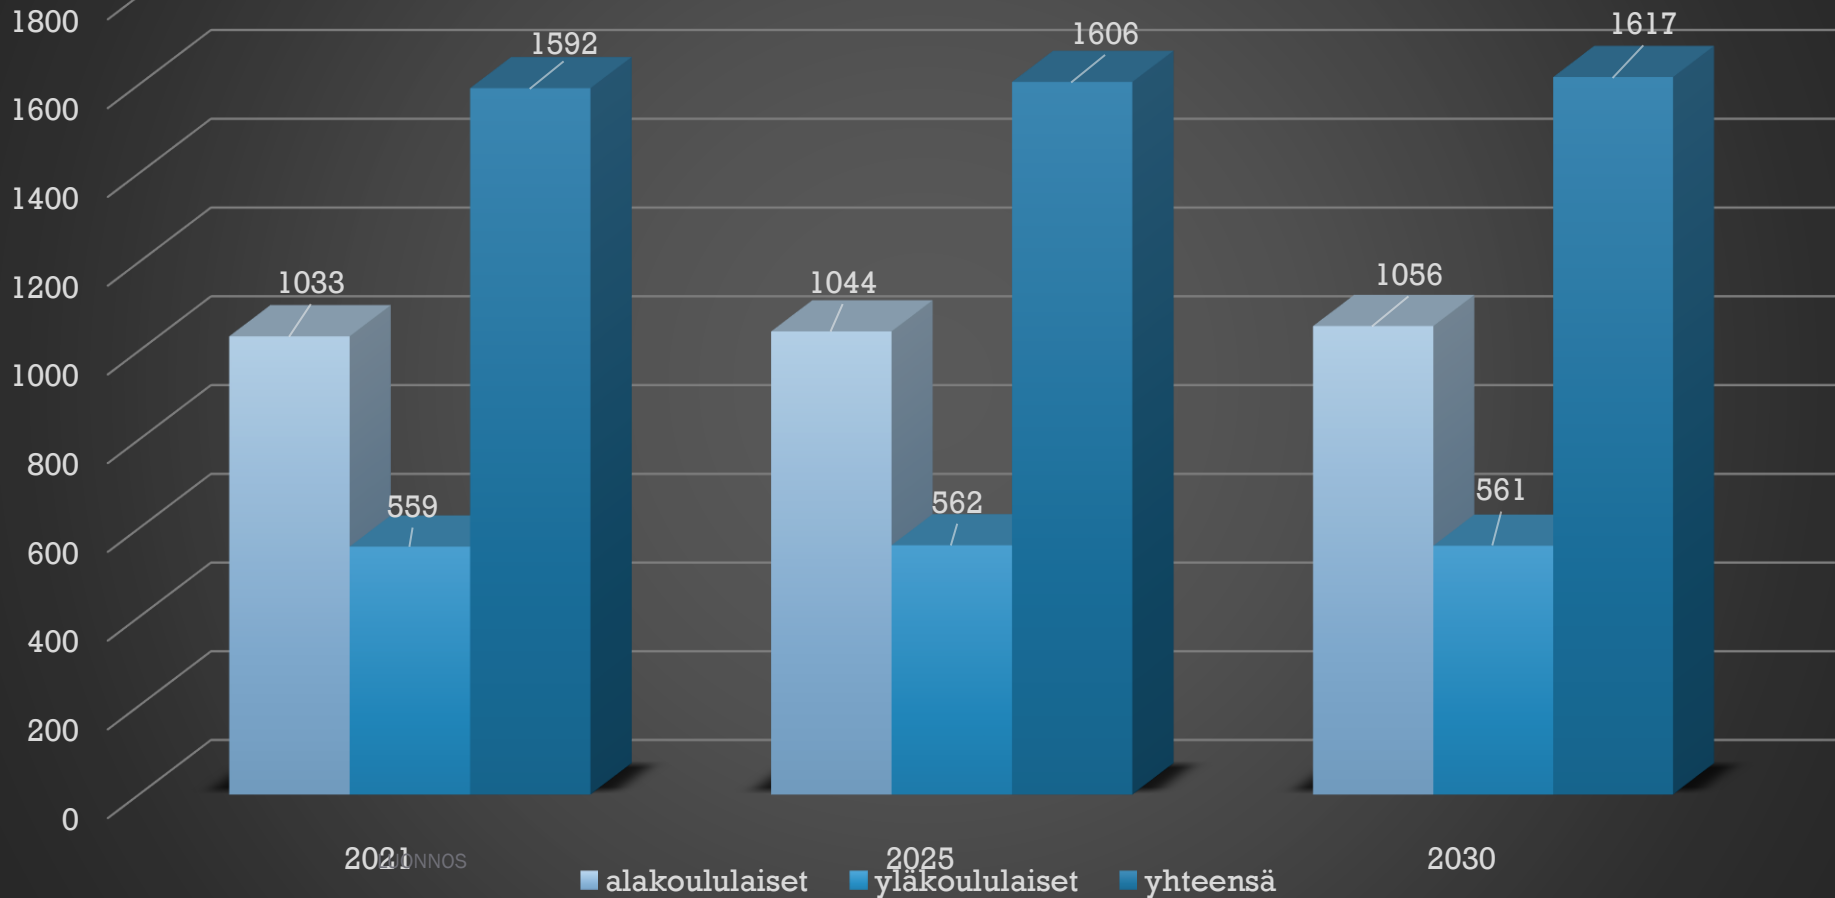

Kivimaan - Mukkulan alue