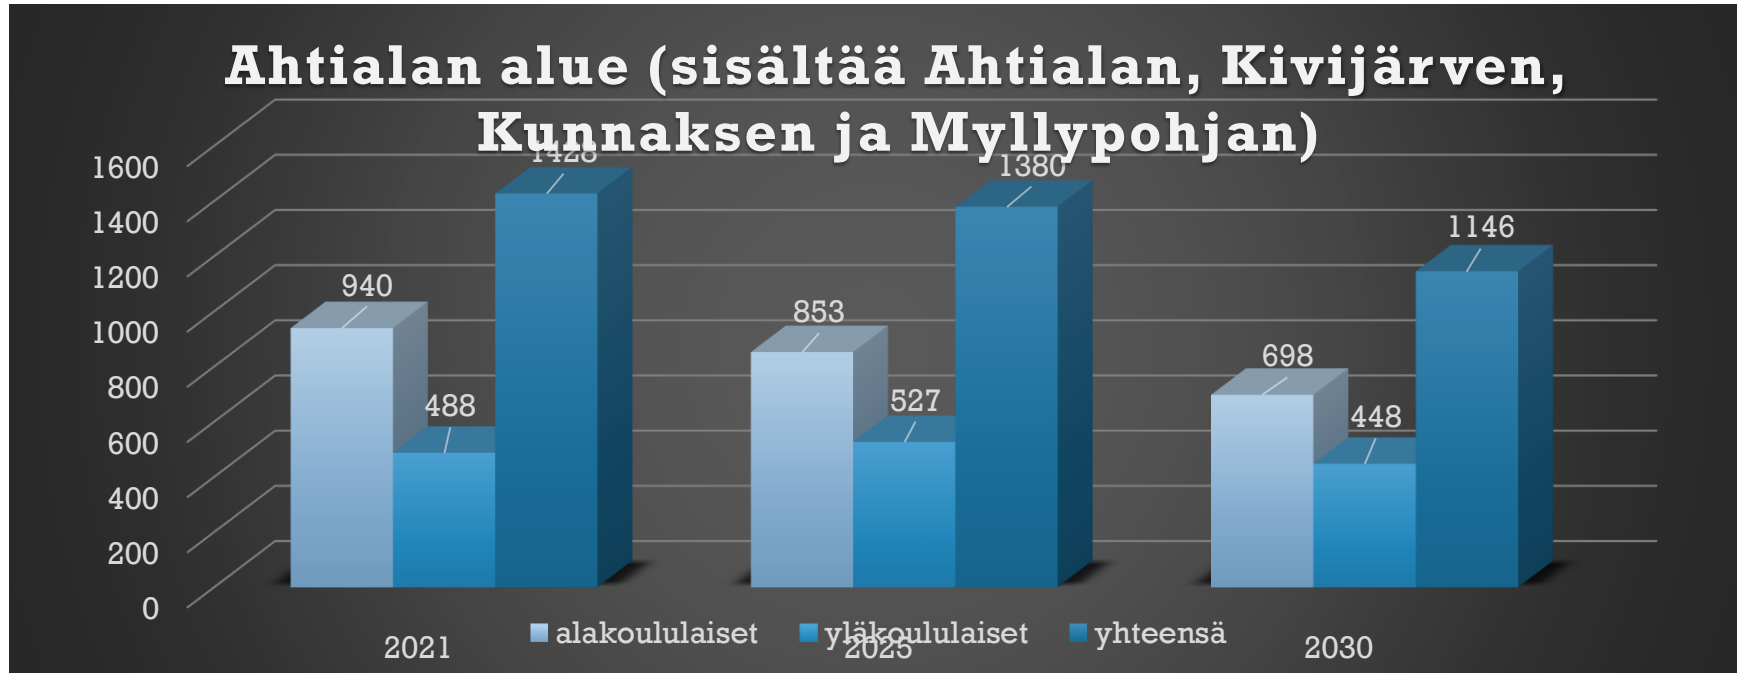

Oppilasennuste