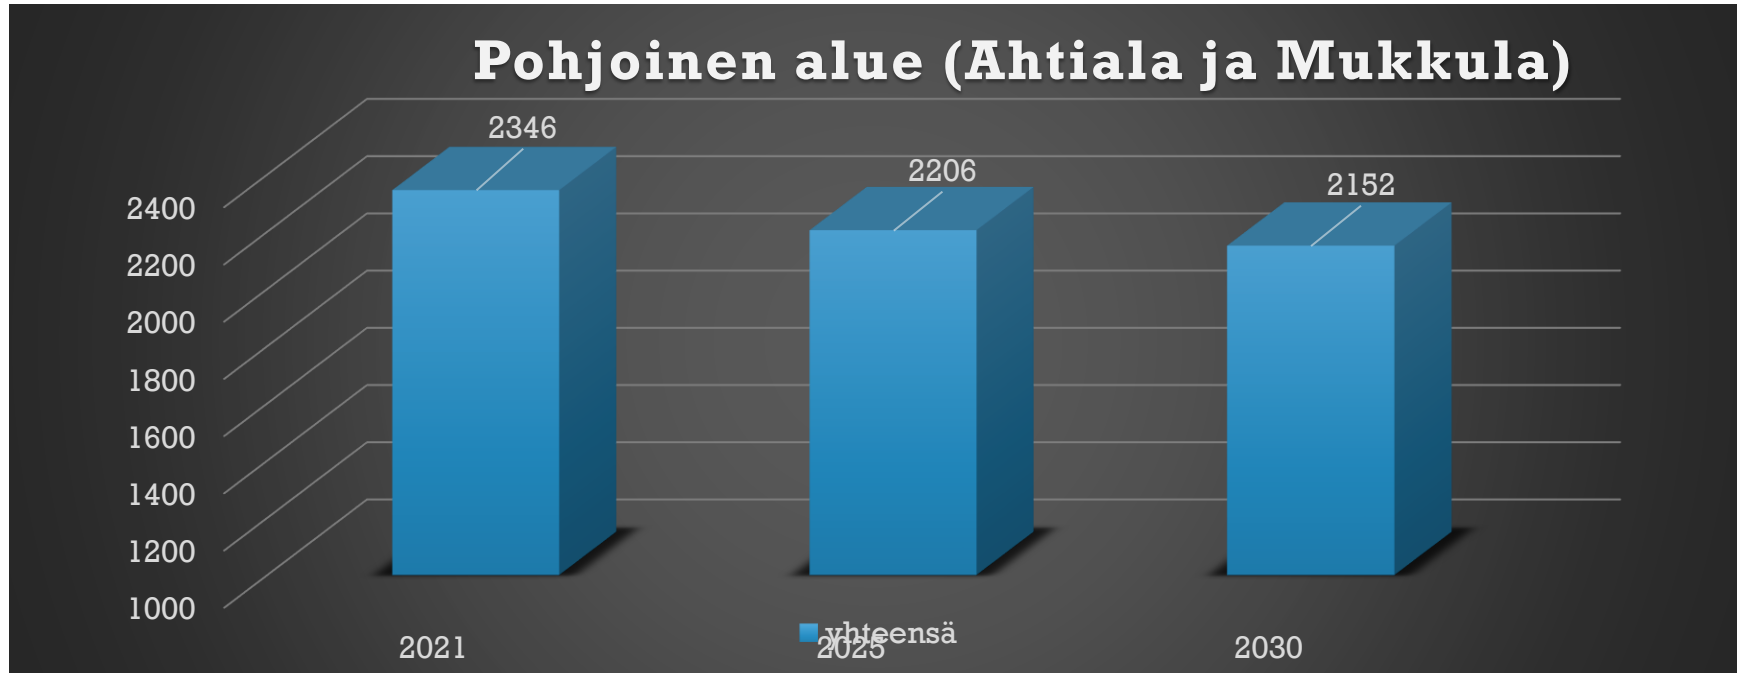

Pohjoisen alueen palveluverkko- päivitys LUONNOS

18.5.2021

LAHTI

Lapsiennuste koko pohjoinen alue

Ahtialan alueen palveluverkko

Lapsiennuste

Ahtialan alue

2400
2200
2000
1800
1600
1400
1200
1000

2021

■ yhteensä
2025

2030

Koulupolku Ahtialassa vuonna 2021

Ahtialan koulu

Myllypohjan koulu

Kunnaksen koulu

Herrasmannin
päiväkoti