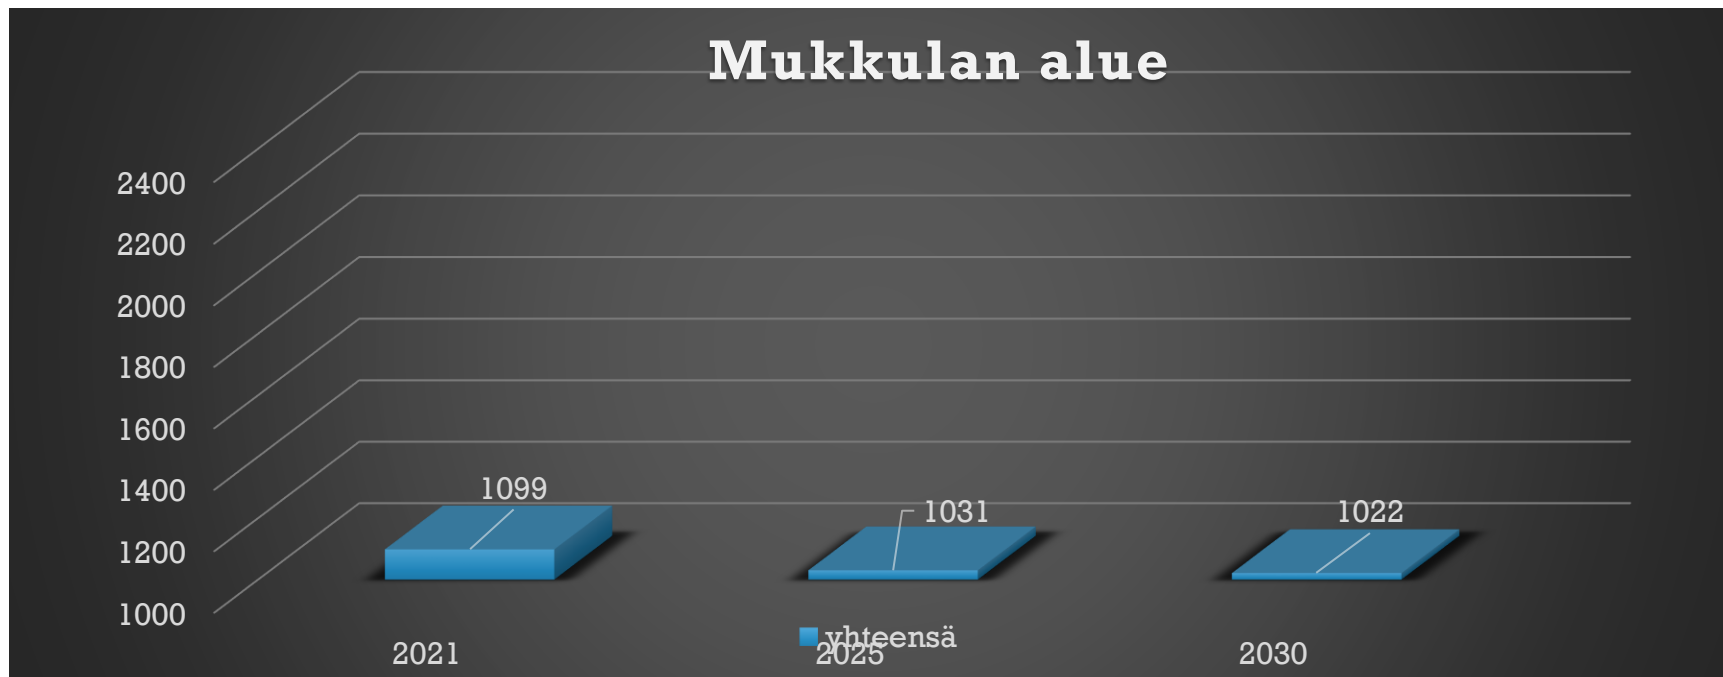

Lapsiennuste Kivimaa-Mukkula alue