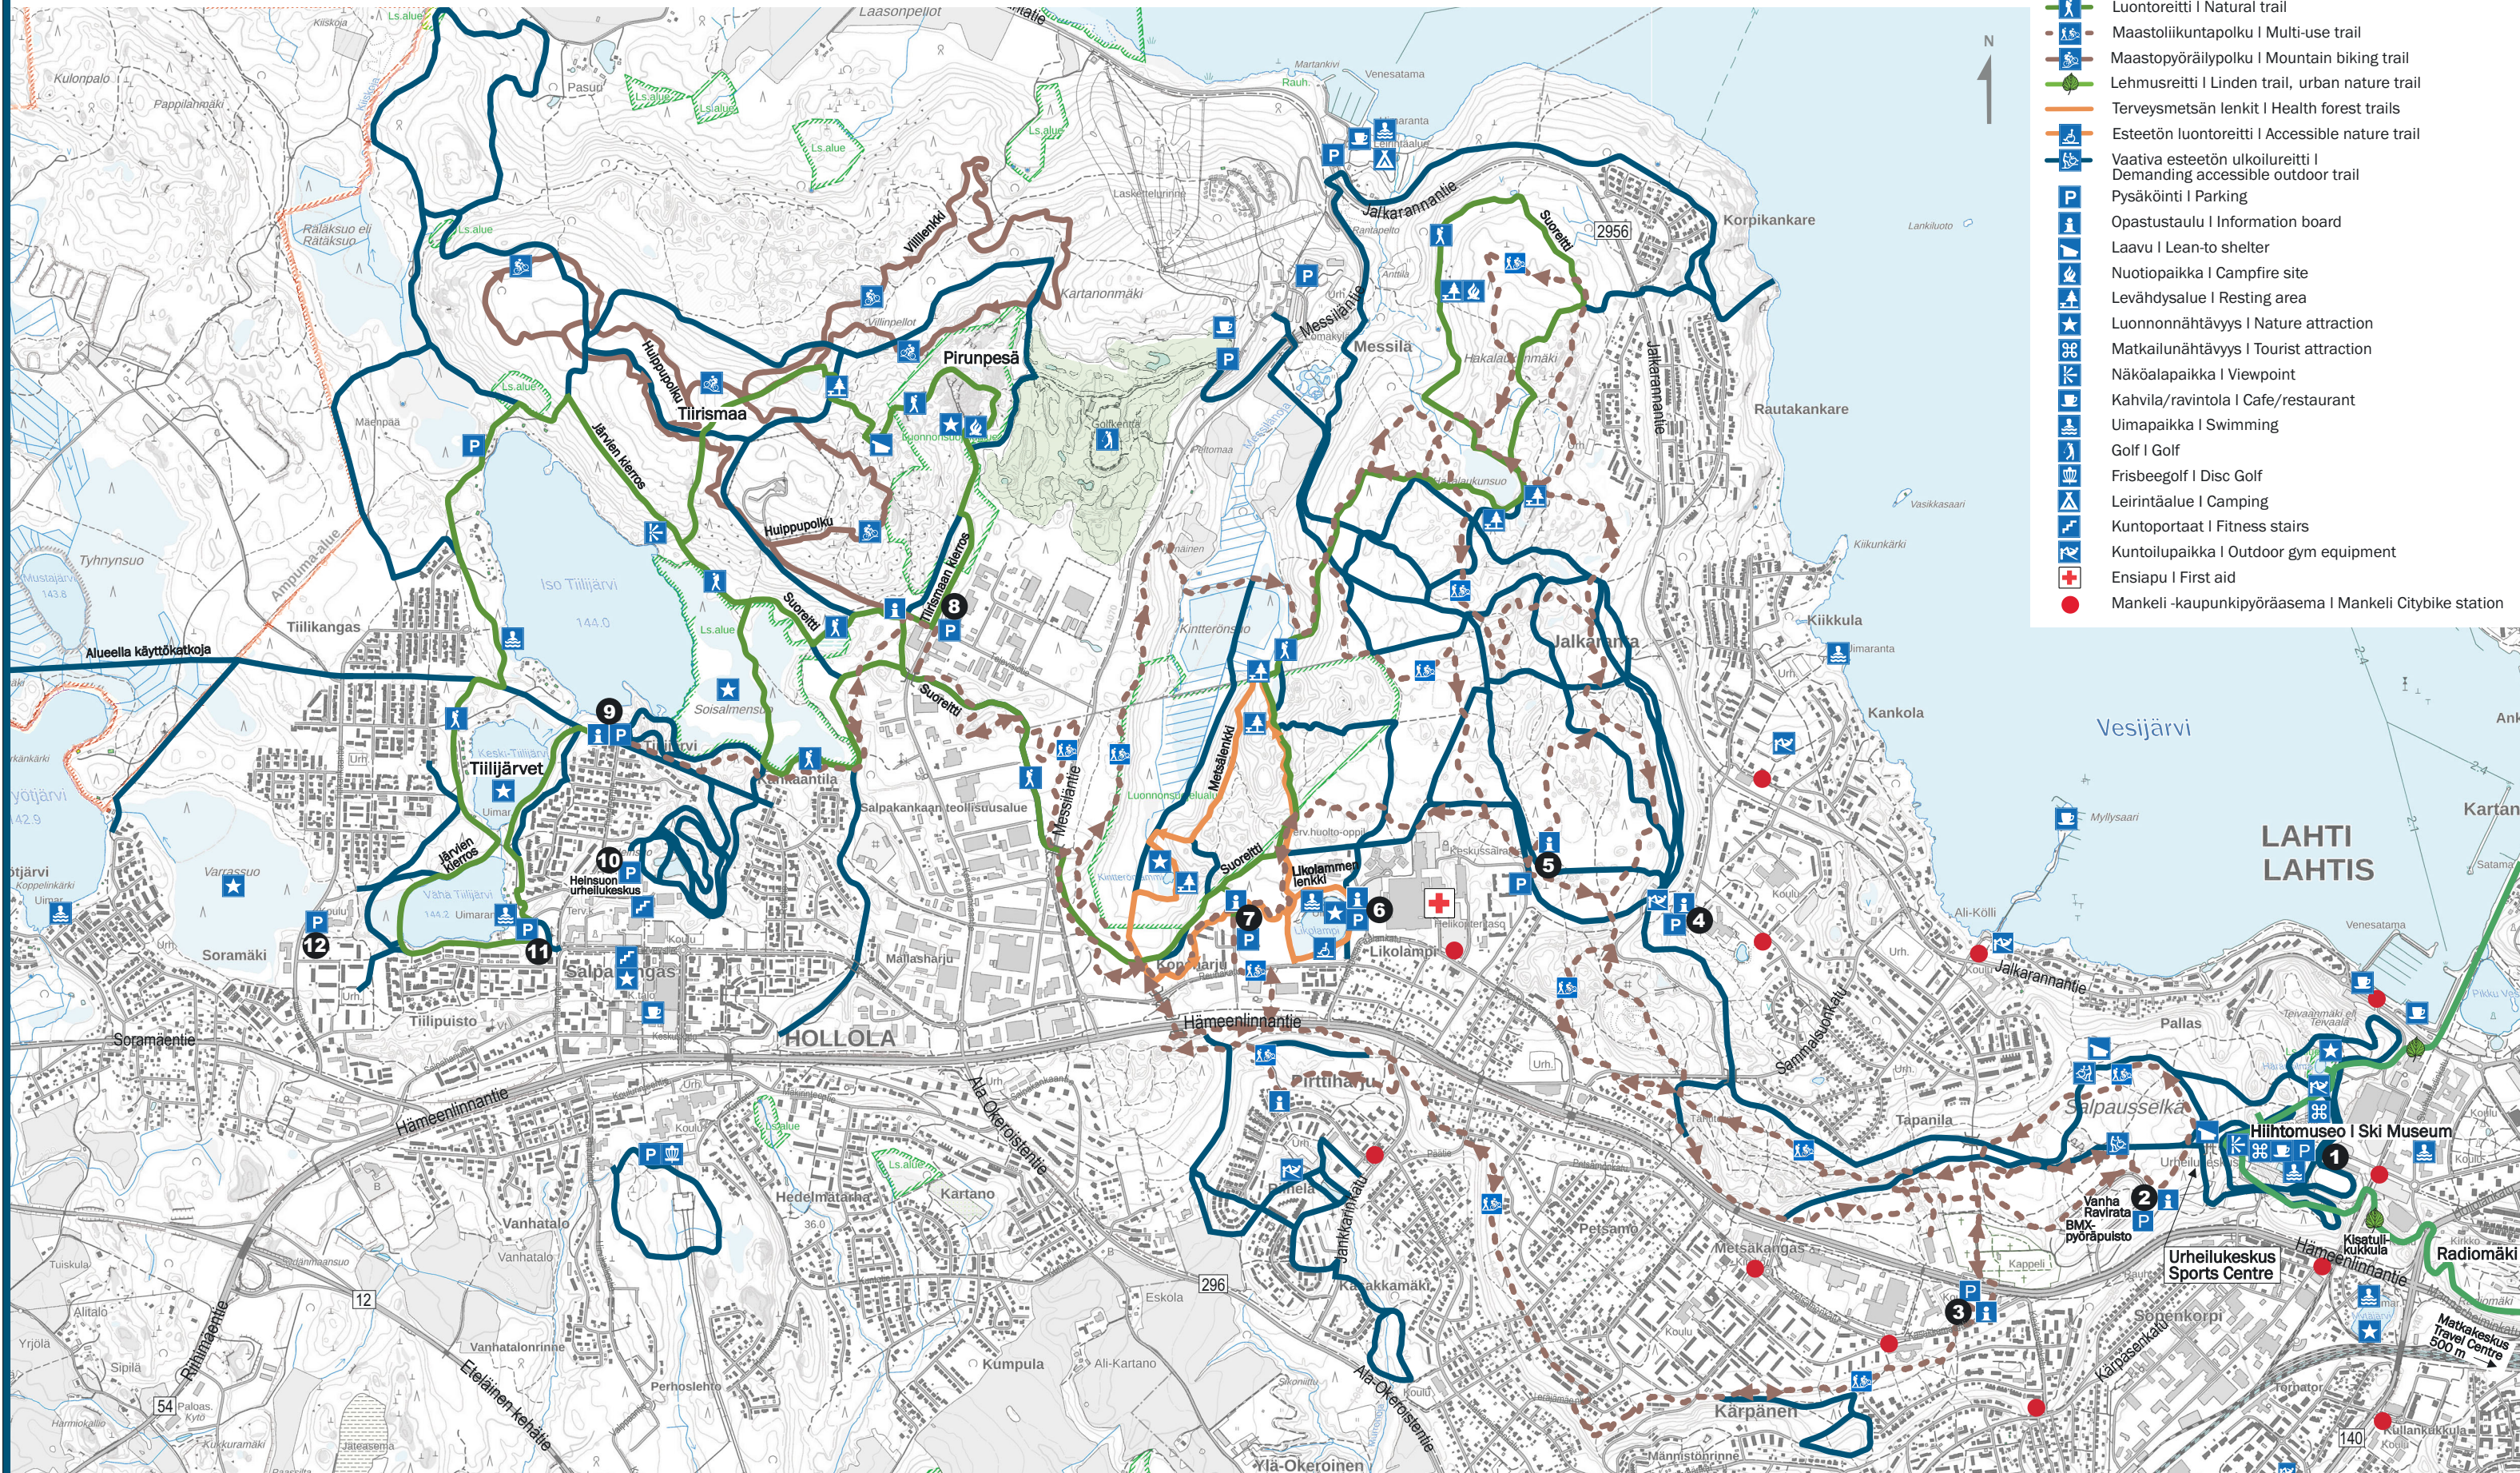

# Salpausselän kesäulkoilukartta 2024 | Salpausselkä summer outdoor recreation map 2024

### Salpausselkä Geopark

Lahti ja Hollola ovat osa UNESCO:n tunnustamaa Salpausselkä Geoparkia. Kartalla näkyvä Salpausselän-Tiirismaan alue on yksi Geoparkin edustavimmista kohdekokonaisuuksista. Täällä kansainvälisesti arvokkaisiin maastoihin voi tutustua monipuolisilla reiteillä ja kohteissa.

Lahti and Hollola are part of the UNESCO designated Salpausselkä Geopark. One of the most representative places in the Geopark is the Salpausselkä-Tiirismaa area, shown on the map. Here, internationally valuable landscapes can be explored on a variety of trails and sites.

### Lähtöpaikka reiteille | Trail starting point

- |                              |                                    |
|------------------------------|------------------------------------|
| 1 Salpausselänkatu 8, Lahti  | 7 Koneharjunkatu 10, Lahti         |
| 2 Vaskelaisenrinne 11, Lahti | 8 Arvi Hauvosentie 1, Hollola      |
| 3 Kasakkamäentie 1, Lahti    | 9 Tiilijärventie 34, Hollola       |
| 4 Mäkirinteenkatu 33, Lahti  | 10 Tiilijärventie 9, Hollola       |
| 5 Sykekatu 11, Lahti         | 11 Vähä-Tiilijärvenkuja 1, Hollola |
| 6 Hoitajankatu 2, Lahti      | 12 Tiilikankaantie 3, Hollola      |