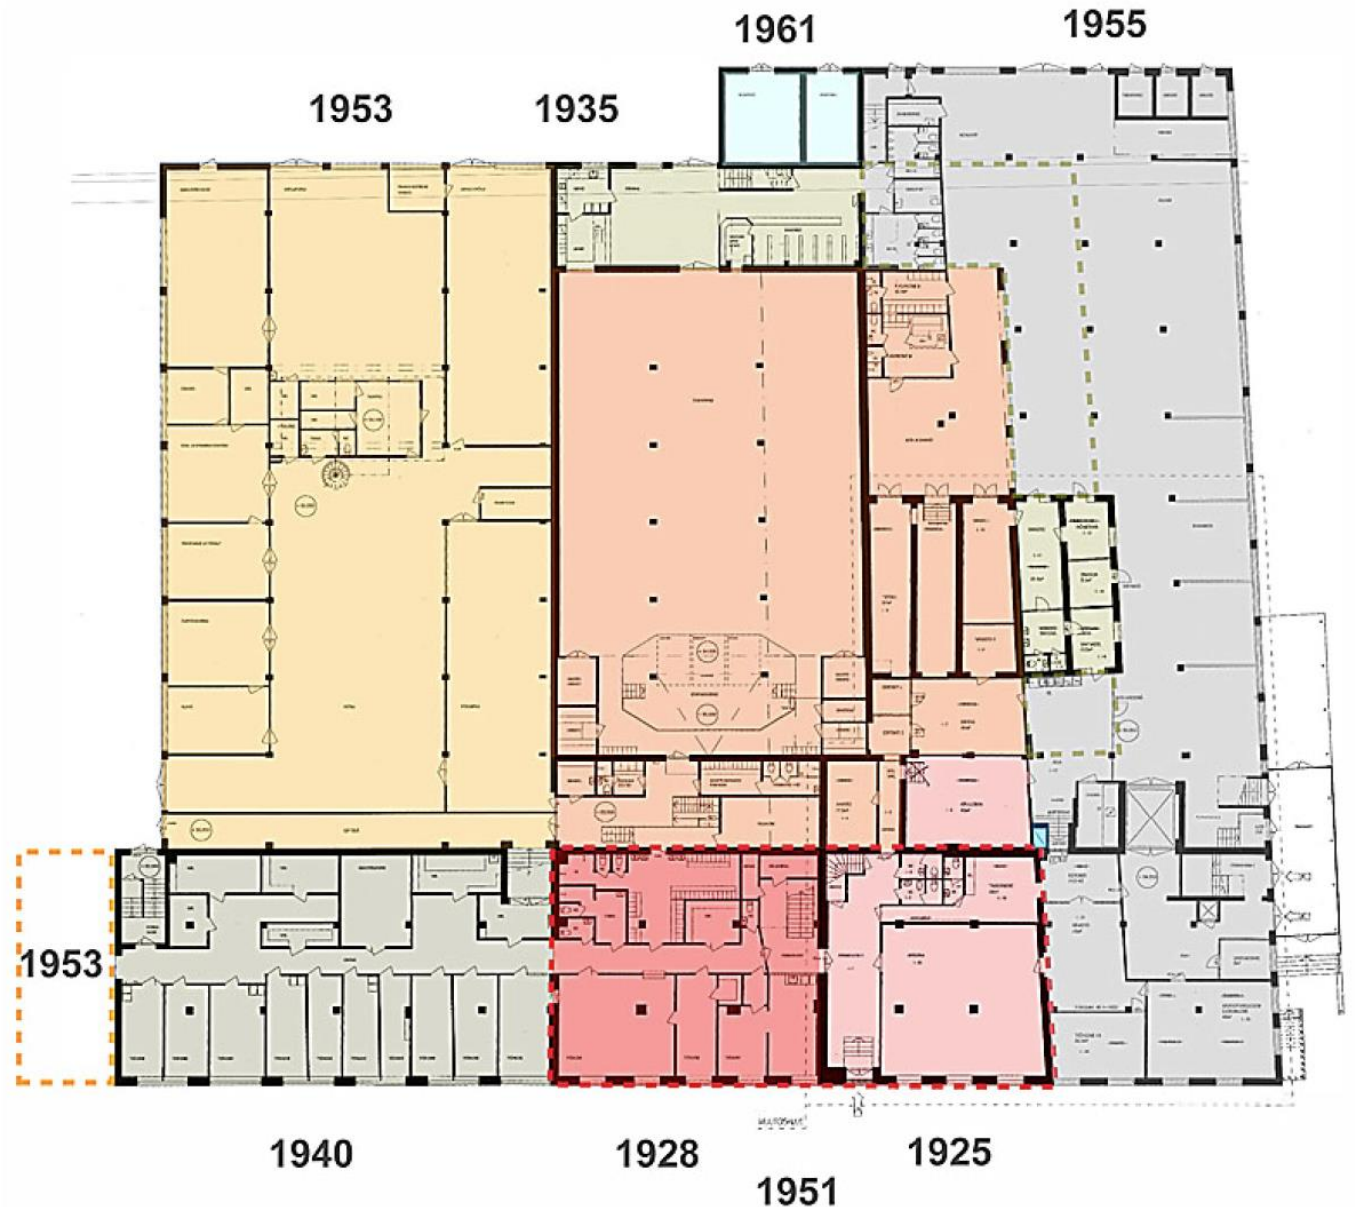

Sammonkatu 8

Spatium Toimitilat Oy

Anni Käkönen
rakennuttajapäällikkö

HISTORIA

- ▶ Rakennettu 1925
Huonekalutehdas Häklin
tehtaaksi
- ▶ 1966 alkaen Lahden
ammattikoulun käyttöön
- ▶ 1982 legendaarisen Kasisalin
ensimmäinen konsertti
- ▶ 2000-luku kansalaisopisto ja
SOTE käyttö

SAMMON 8 hanke

- ▶ Tavoitteena saneerata kiinteistö seuraavan kolmen vuoden aikana uusien toimijoiden käyttöön
- ▶ Peruskorjauksessa pyritään säästämään mahdollisimman paljon vanhaa
- ▶ Suunnittelussa huomioidaan alueella purettavat materiaalit ja pyritään hyödyntämään niitä hankkeessa