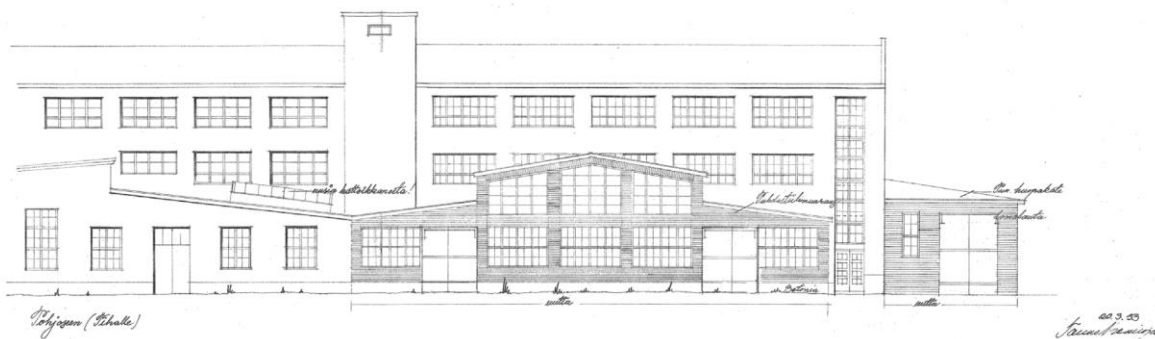

MATALAN OSAN PURKU

- Matalan osan rakennukset osittain sisäilmavaurioituneita, lisäksi maaperässä PIMAA
- Tavoitteena 80 % uudelleenkäyttöaste vaarattoman purkujätteen osalta
- Kattava purkukartoitus, jossa mietitään materiaalien uudelleenkäyttökohteet
- Tarkoituksena hyötykäyttää purkumateriaaleja alueen rakennushankkeissa
- Tavoitteena löytää osalle materiaaleista jatkojalostuskumppani