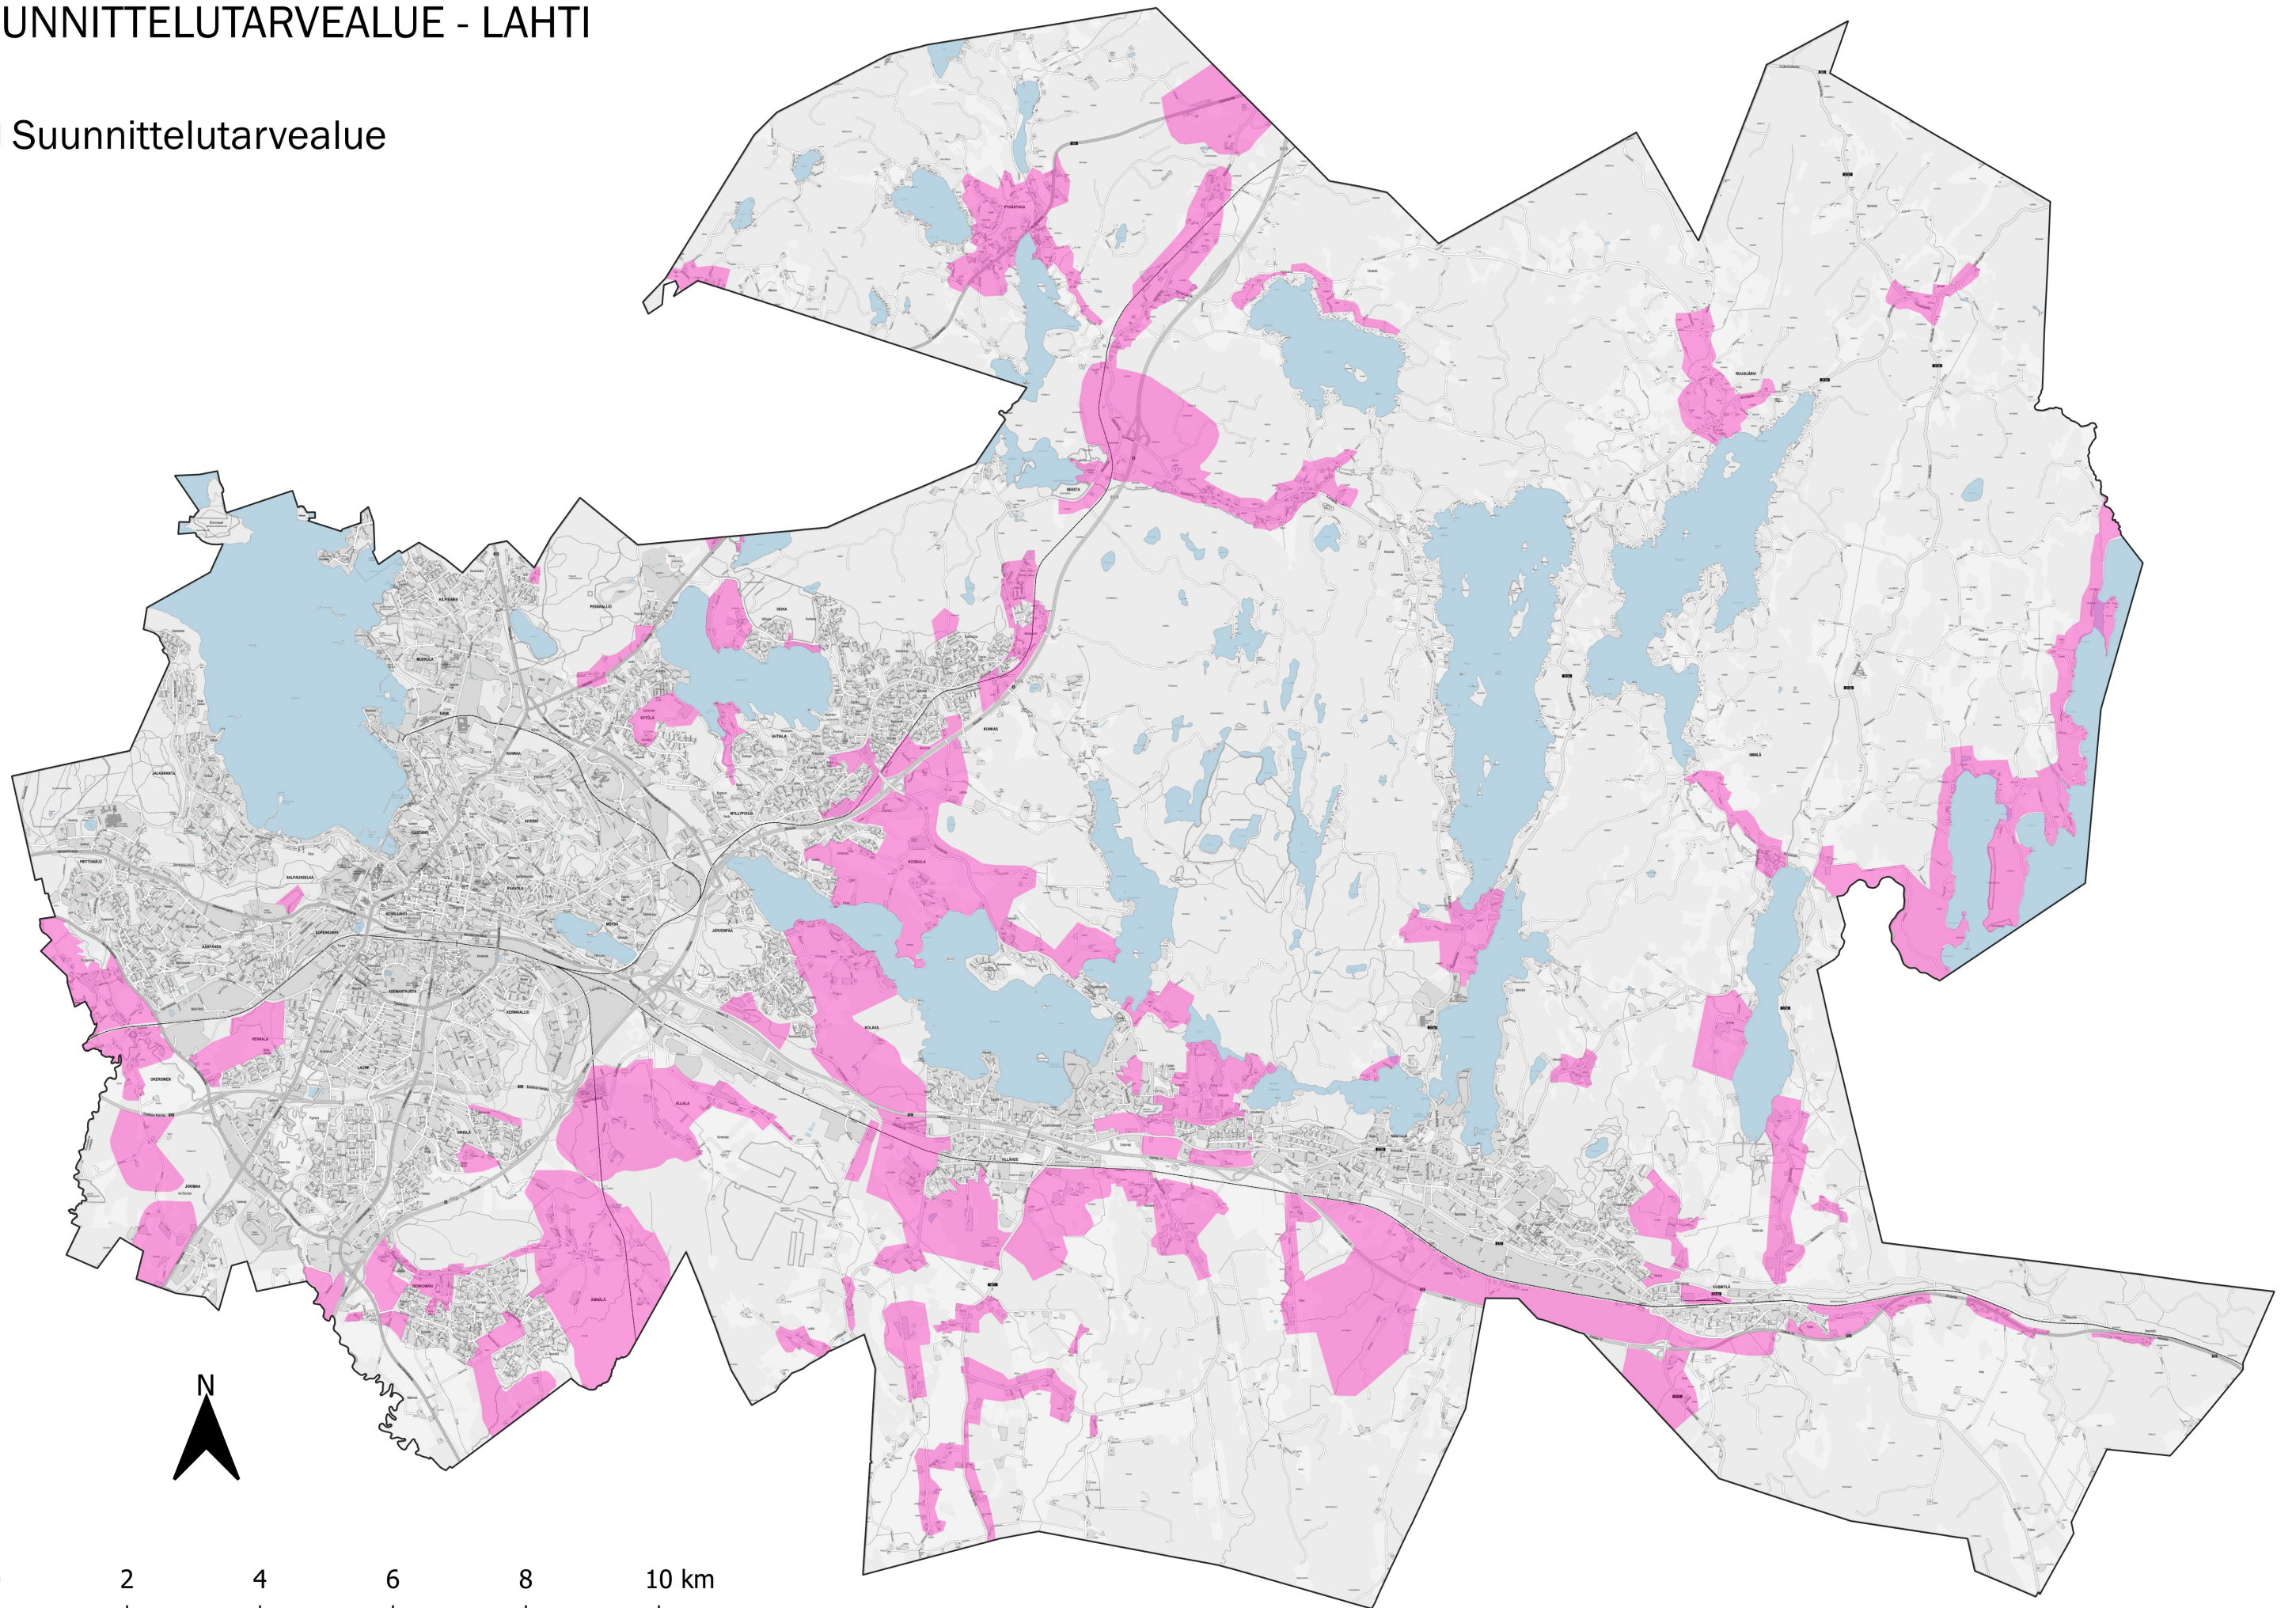

SUUNNITTELUTARVEALUE - LAHTI

 Suunnittelutarvealue

0 2 4 6 8 10 km

1:90 000