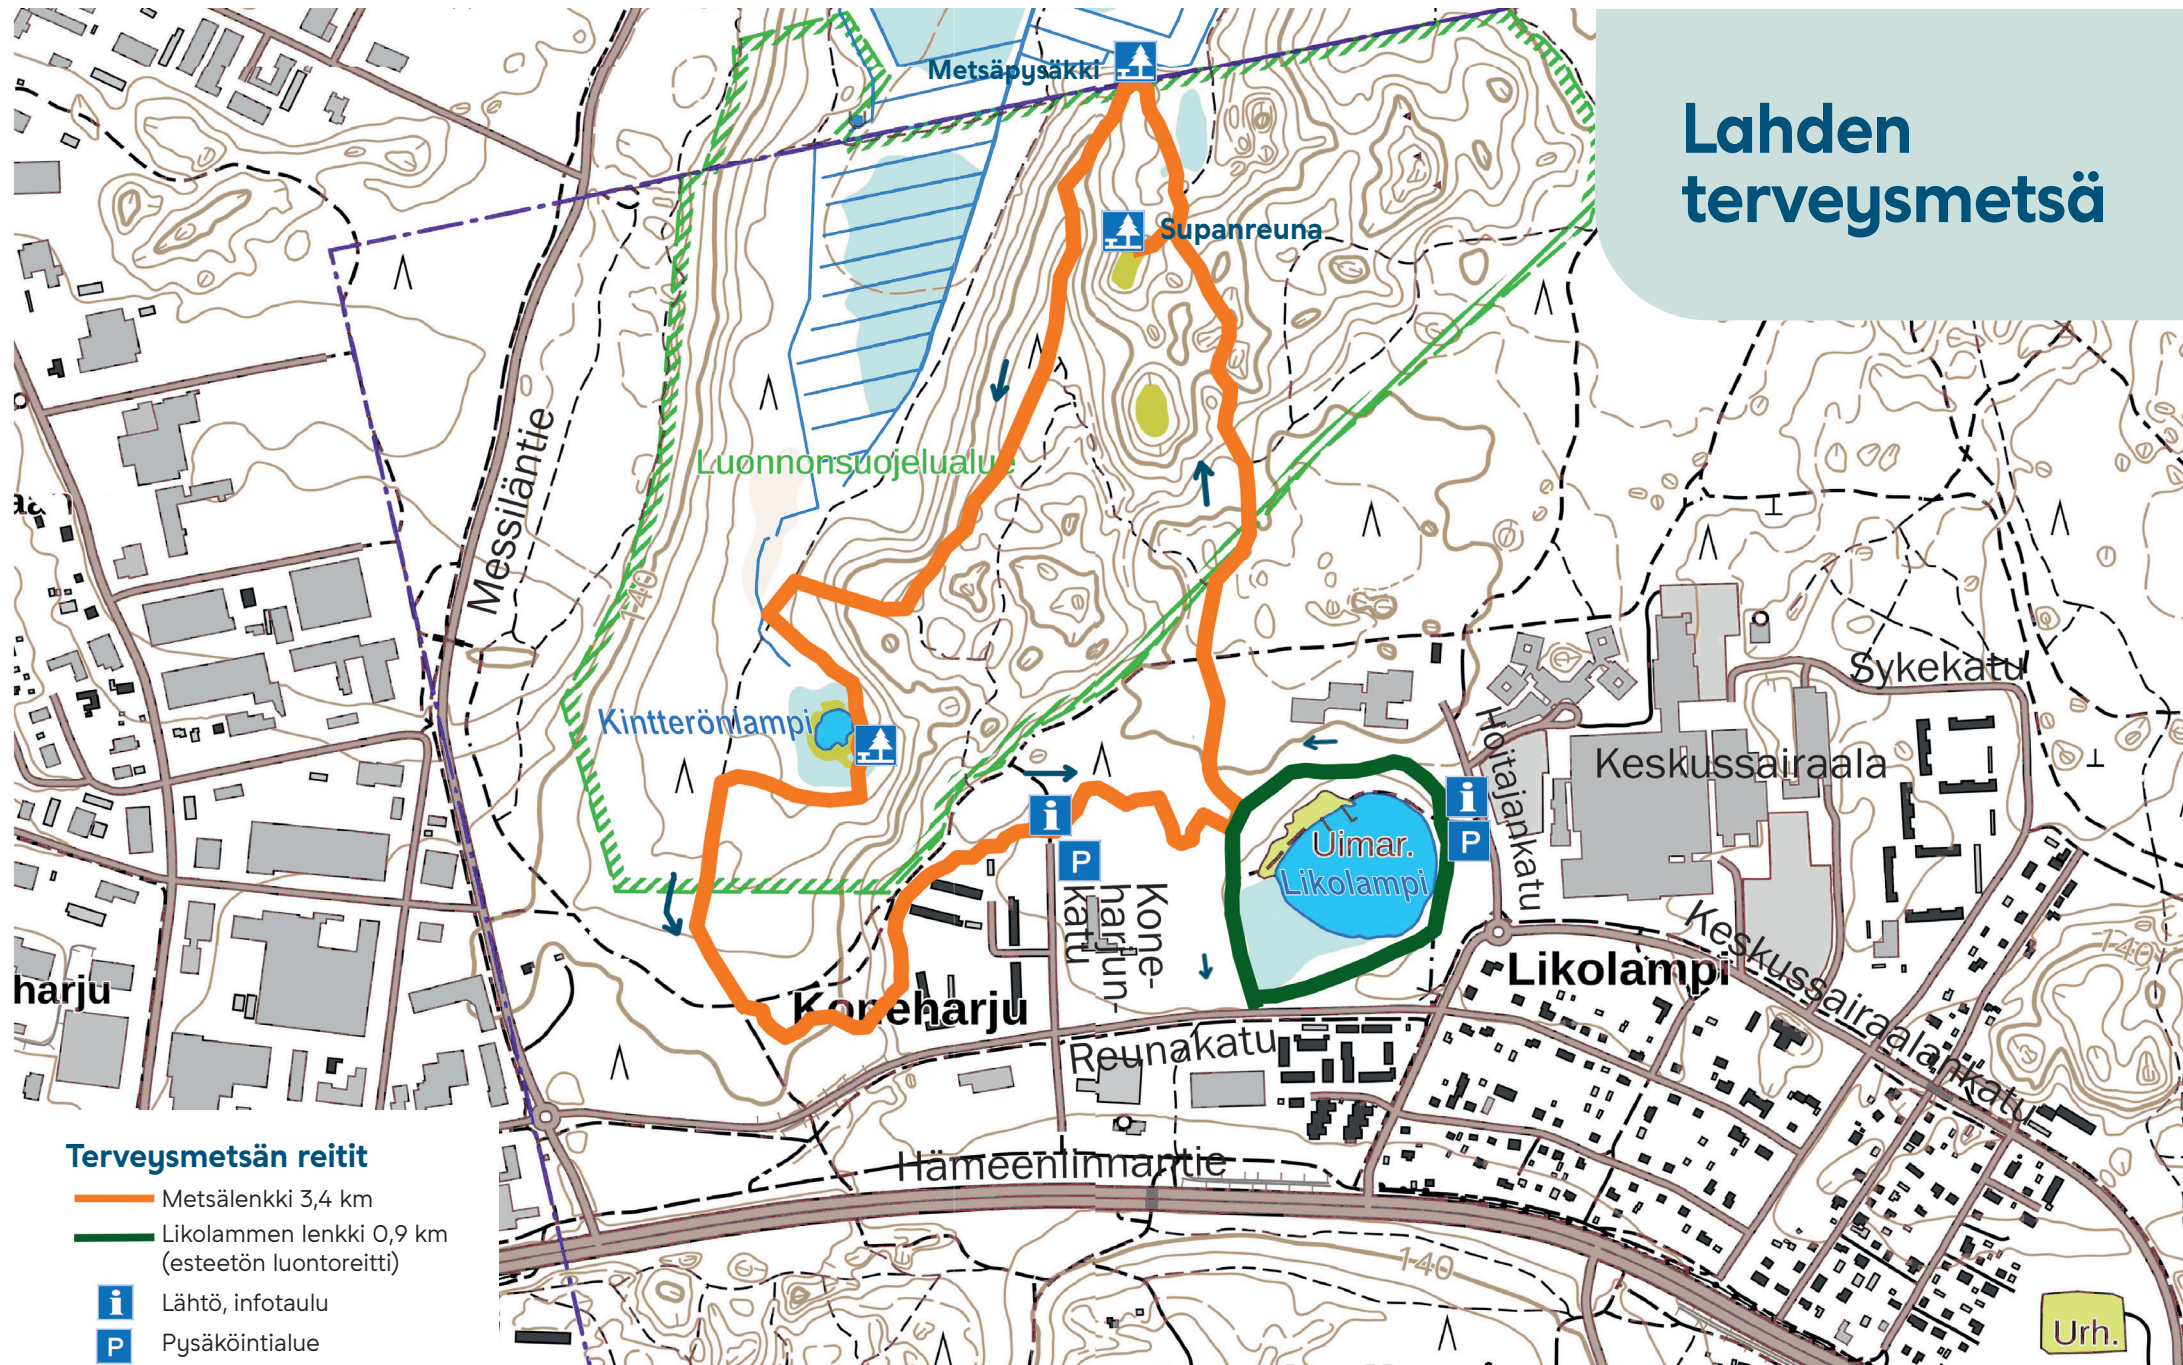

Lahden terveysmetsä

Terveysmetsän reitit

- Metsälenkki 3,4 km
- Likolammen lenkki 0,9 km (esteetön luontoreitti)
- Lähtö, infotaulu
- Pysäköintialue
- Taukopaikka

0 0,5 km

Kaupunkisuunnittelu © 05/23

Pohjakartta © Maanmittauslaitos