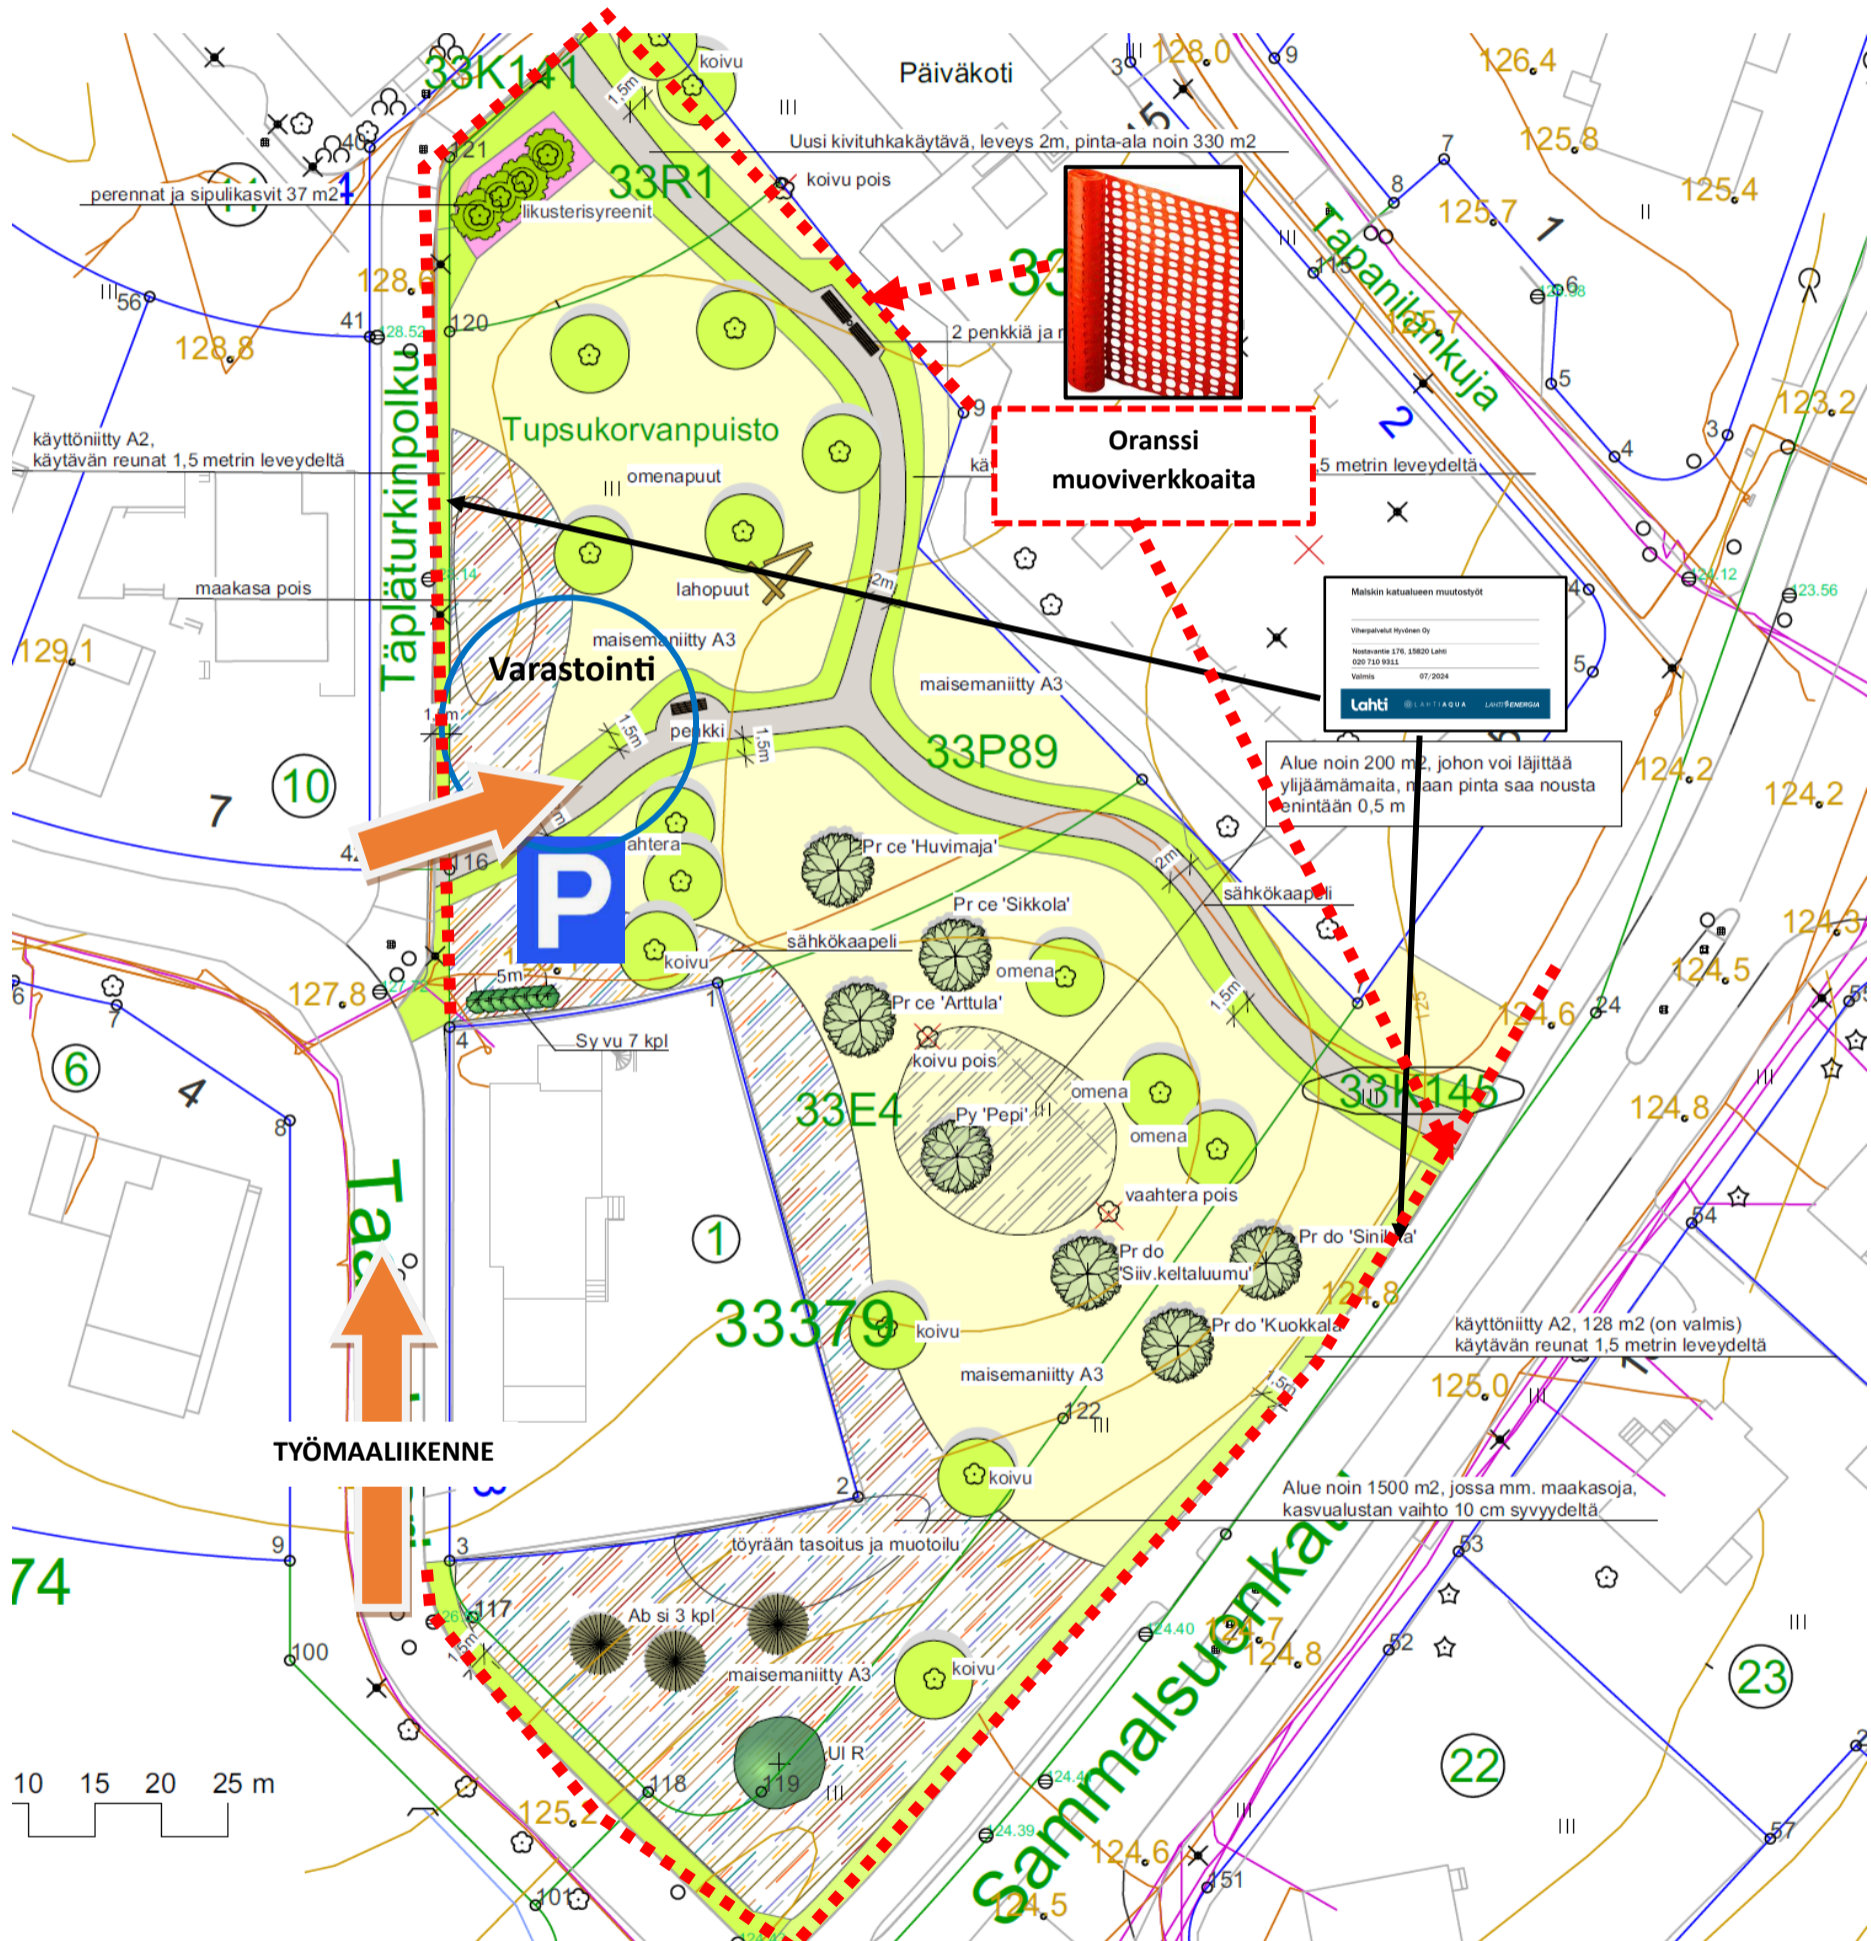

Työmaan aluesuunnitelma

Tupsukorvanpuisto

Viherpalvelut Hyvönen Oy
Maija Sipilä
vastaava työnjohtaja
044 7339405, maija.sipila@vphy.fi

Ensiapuvälineet
työmaan
ajoneuvoissa.