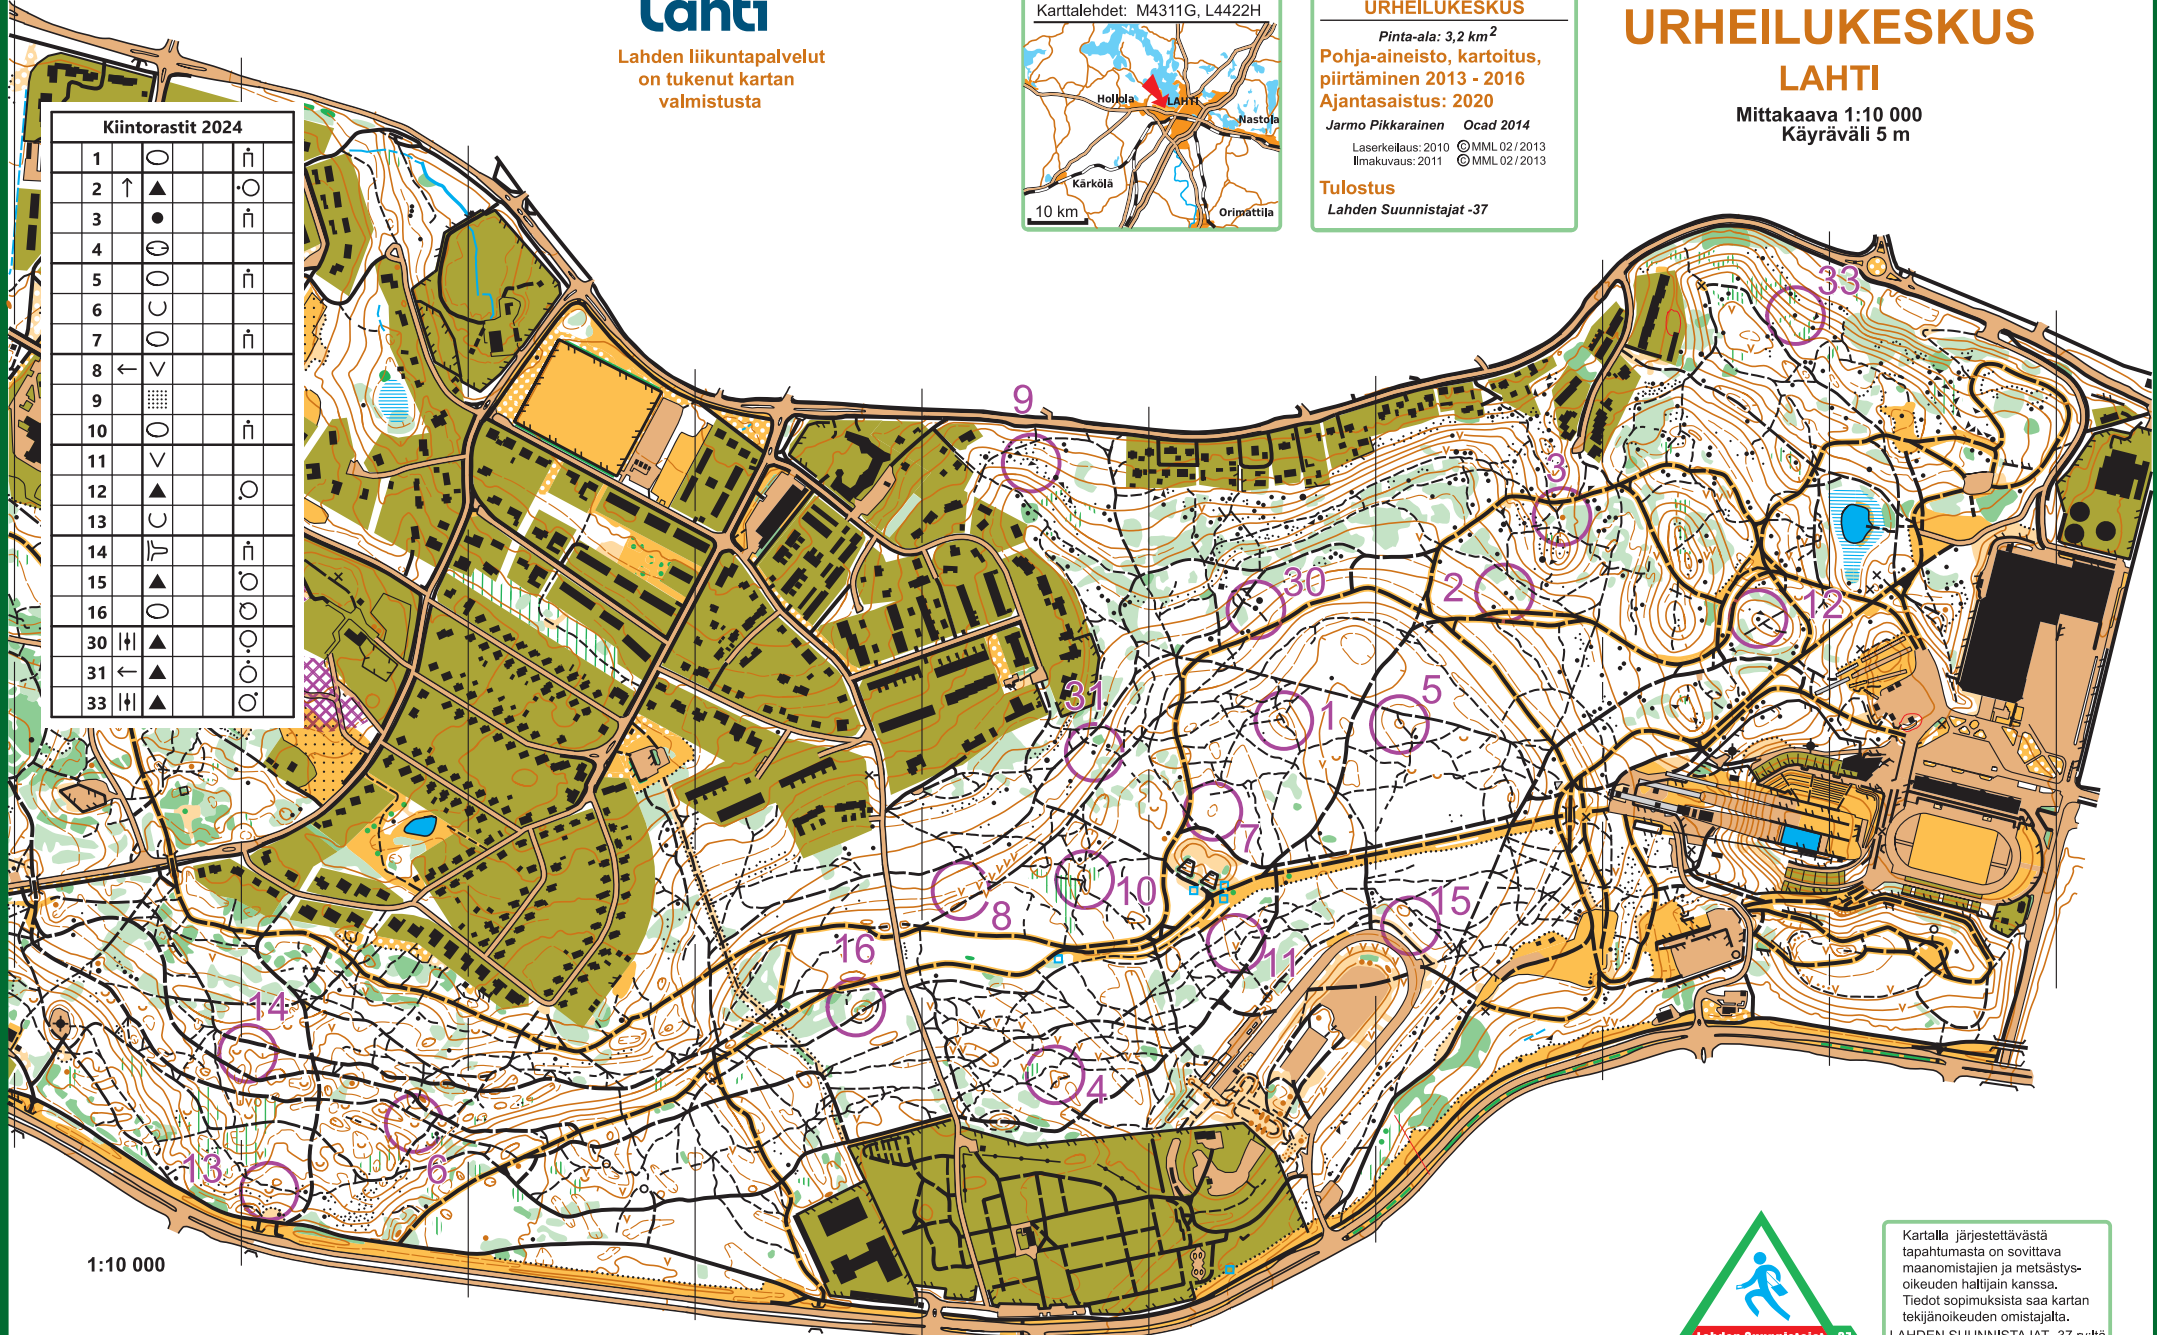

1:10 000

Lahti

Lahden liikuntapalvelut
on tukenut kartan
valmistusta

SUUNNISTUSKARTTA 170903
URHEILUKESKUS
Pinta-ala: 3,2 km²
Pohja-aineisto, kartoitus,
piirtäminen 2013 - 2016
Ajantasaistus: 2020
Jarmo Pikkarainen Ocad 2014
Laserkellaus: 2010 ©MML 02/2013
Ilmakuvaus: 2011 ©MML 02/2013

Tulostus
Lahden Suunnistajat -37

SUUNNISTUSKARTTA URHEILUKESKUS

LAHTI

Mittakaava 1:10 000
Käyräväli 5 m

Kiintorastit 2024			
1	○		○
2	↑	▲	○
3	●		ñ
4	⊗		
5	○		ñ
6	○		
7	○		ñ
8	←	∠	
9	▨		
10	○		ñ
11	∠		
12	▲		○
13	○		
14	∩		ñ
15	▲		○
16	○		○
30	∩	▲	○
31	←	▲	○
33	∩	▲	○