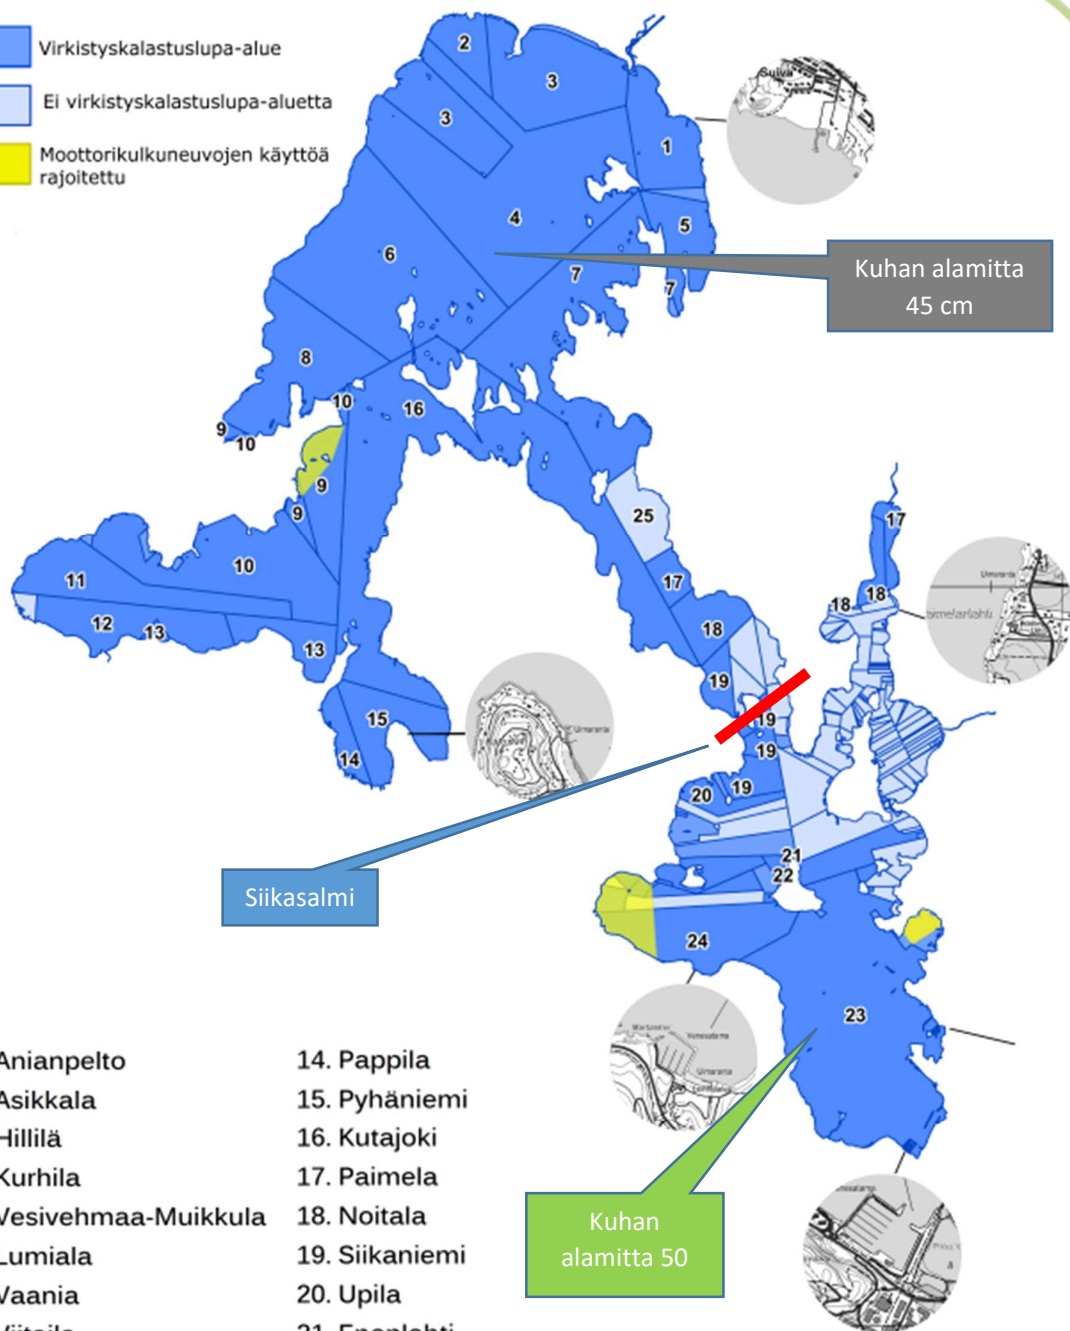

- Virkistyskalastuslupa-alue
- Ei virkistyskalastuslupa-aluetta
- Moottorikulkuneuvojen käyttöä rajoitettu

1. Anianpelto	14. Pappila
2. Asikkala	15. Pyhäniemi
3. Hillilä	16. Kutajoki
4. Kurhila	17. Paimela
5. Vesivehmaa-Muikkula	18. Noitala
6. Lumiala	19. Siikaniemi
7. Vaania	20. Upila
8. Viitaila	21. Enonlahti
9. Manskivi	22. Metsähallitus
10. Laitialan kartano	23. Lahden kaupunki
11. Laitiala	24. Tiirismaa
12. Uskila	25. Sarva
13. Parinpelto